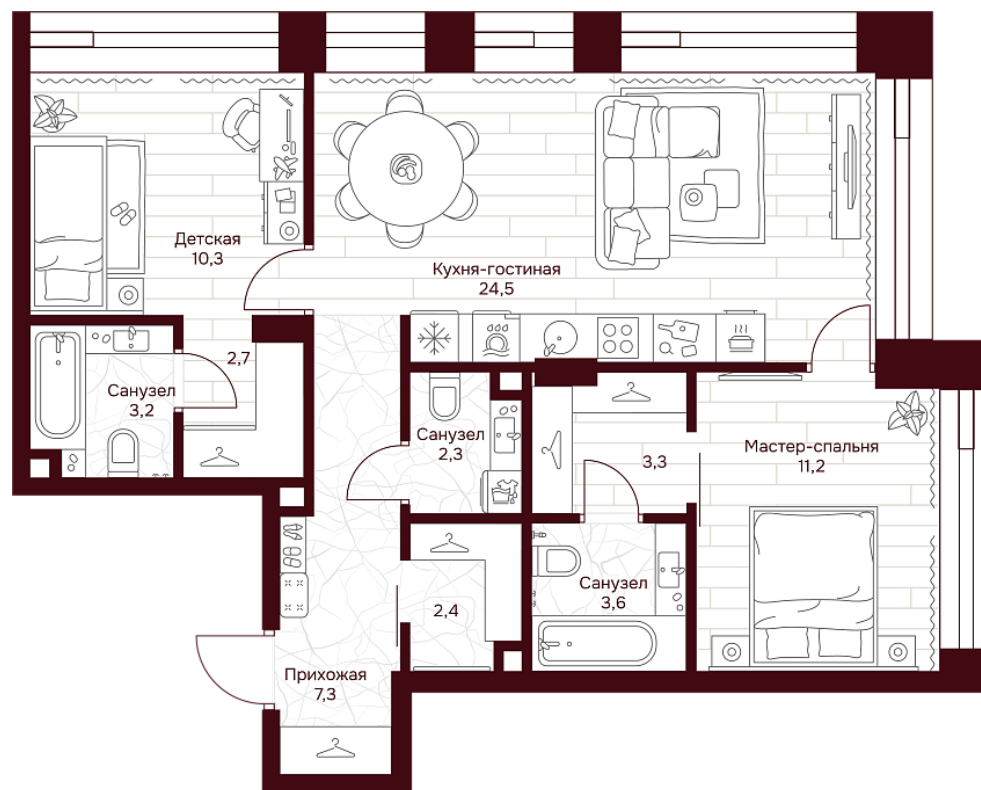

## КВАРТИРА №1.2.1

площадь ————— 70,8 м2

комнат ————— 2

корпус ————— 1

этаж ————— 2

### 71 982 360 ₽

1 016 700 ₽/м2

отделка ————— Предчистовая

высота потолков ————— 3.25 м

Офис продаж

ул. Серпуховский вал, дом 7, Москва

Планировочные решения носят иллюстративный характер. Застройщик передаёт объект с планировкой, указанной в договоре участия в долевом строительстве. Любая перепланировка должна соответствовать требованиям государственных органов.

С МЕБЕЛЬЮ

С РАЗМЕРАМИ