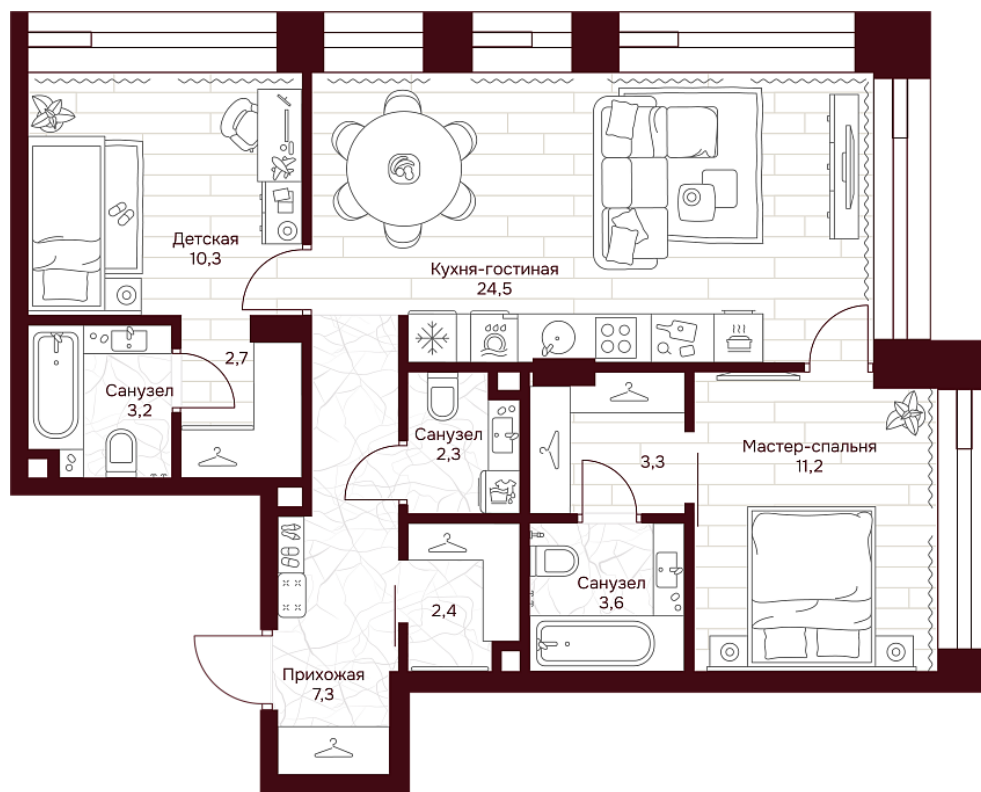

С МЕБЕЛЬЮ

С РАЗМЕРАМИ

КВАРТИРА №1.2.1

площадь ————— 70,8 м2

комнат ————— 2

корпус ————— 1

этаж ————— 2

70 566 360 ₽

996 700 ₽/м2

отделка ————— Предчистовая

высота потолков ————— 3.25 м

Офис продаж

ул. Серпуховский вал, дом 7, Москва

Планировочные решения носят иллюстративный характер. Застройщик передаёт объект с планировкой, указанной в договоре участия в долевом строительстве. Любая перепланировка должна соответствовать требованиям государственных органов.

С МЕБЕЛЬЮ

С РАЗМЕРАМИ

КВАРТИРА №1.2.1

площадь _____ 70,8 м2

комнат _____ 2

корпус _____ 1

этаж _____ 2

70 566 360 ₽

996 700 ₽/м2

отделка _____ Предчистовая

высота потолков _____ 3.25 м

Офис продаж

ул. Серпуховский вал, дом 7, Москва

Адрес объекта

ул. Серпуховский вал, дом 7, Москва

Планировочные решения носят иллюстративный характер. Застройщик передаёт объект с планировкой, указанной в договоре участия в долевом строительстве. Любая перепланировка должна соответствовать требованиям государственных органов.