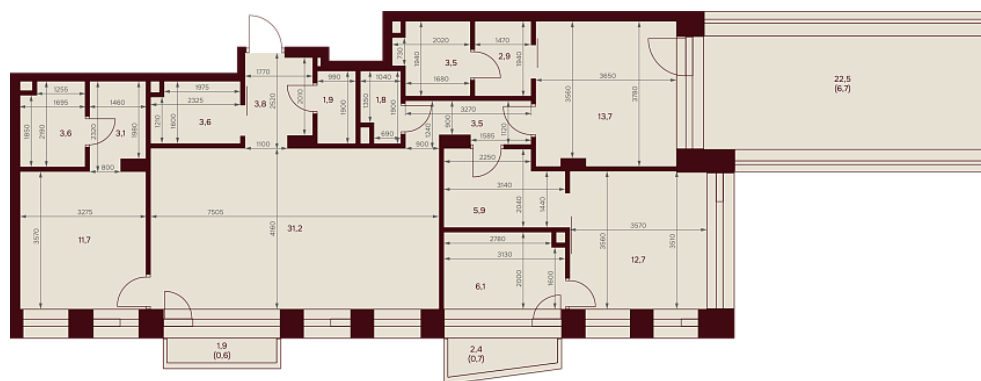

С МЕБЕЛЬЮ

С РАЗМЕРАМИ

КВАРТИРА №1.2.2

площадь ————— 117,0 м2

комнат ————— 3

корпус ————— 1

этаж ————— 2

114 426 000 ₽

978 000 ₽/м2

площадь балкона/террасы ————— 4.3 м2

отделка ————— Предчистовая

высота потолков ————— 3.25 м

Офис продаж

ул. Серпуховский вал, дом 7, Москва

ул. Серпуховский вал

2-я Рощинская ул.

С МЕБЕЛЬЮ

С РАЗМЕРАМИ

КВАРТИРА №1.2.2

площадь _____ 117,0 м²

комнат _____ 3

корпус _____ 1

этаж _____ 2

114 426 000 ₽

978 000 ₽/м²

площадь балкона/террасы _____ 4.3 м²

отделка _____ Предчистовая

высота потолков _____ 3.25 м

Офис продаж

ул. Серпуховский вал, дом 7, Москва

Адрес объекта

ул. Серпуховский вал, дом 7, Москва