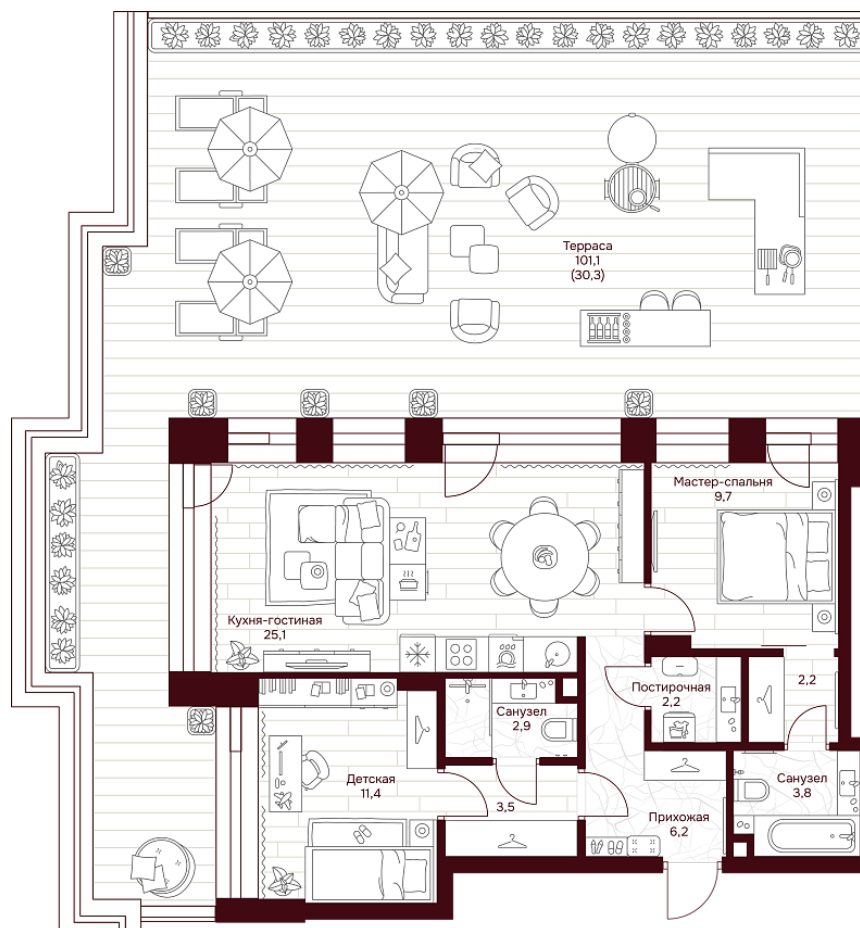

С МЕБЕЛЬЮ

С РАЗМЕРАМИ

КВАРТИРА №1.2.4

площадь _____ 97,3 м²

комнат _____ 2

корпус _____ 1

этаж _____ 2

101 065 510 Р

1 038 700 Р/м²

отделка _____ Предчистовая

высота потолков _____ 3.25 м

Офис продаж

ул. Серпуховский вал, дом 7, Москва

Планировочные решения носят иллюстративный характер. Застройщик передаёт объект с планировкой, указанной в договоре участия в долевом строительстве. Любая перепланировка должна соответствовать требованиям государственных органов.

С МЕБЕЛЬЮ

С РАЗМЕРАМИ

КВАРТИРА №1.2.4

площадь _____ 97,3 м²

комнат _____ 2

корпус _____ 1

этаж _____ 2

101 065 510 ₽

1 038 700 ₽/м²

отделка _____ Предчистовая

высота потолков _____ 3.25 м

Офис продаж

ул. Серпуховский вал, дом 7, Москва

Адрес объекта

ул. Серпуховский вал, дом 7, Москва

Планировочные решения носят иллюстративный характер. Застройщик передаёт объект с планировкой, указанной в договоре участия в долевом строительстве. Любая перепланировка должна соответствовать требованиям государственных органов.