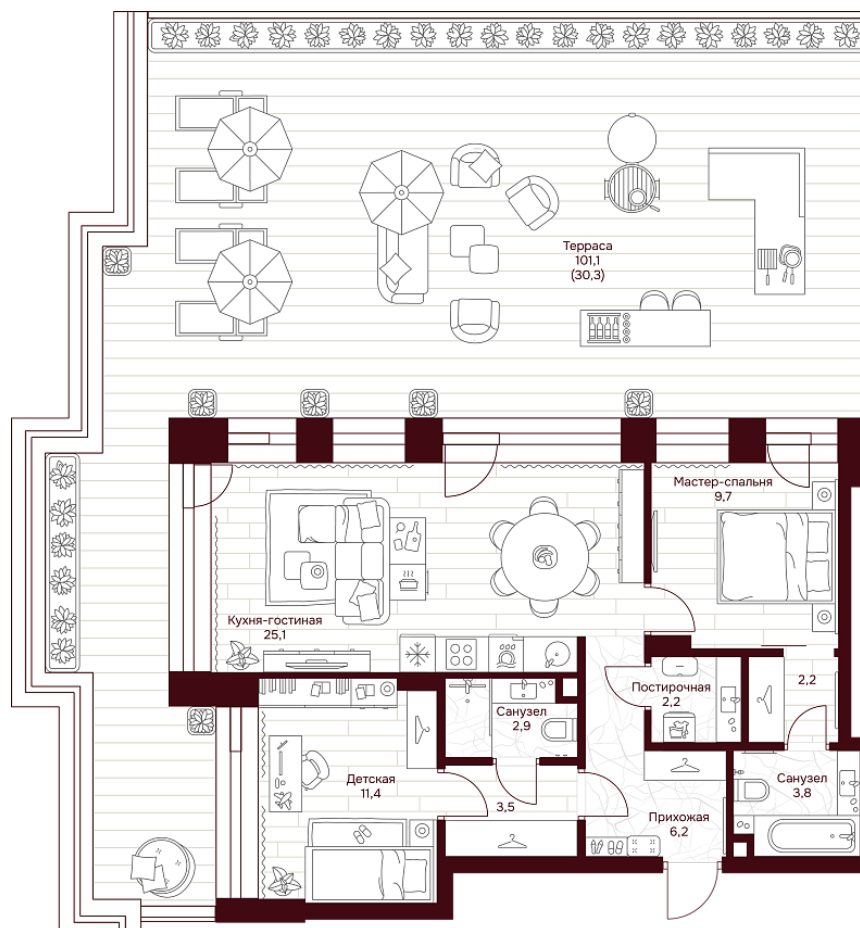

С МЕБЕЛЬЮ

С РАЗМЕРАМИ

КВАРТИРА №1.2.4

площадь _____ 97,3 м²

комнат _____ 2

корпус _____ 1

этаж _____ 2

100 063 320 Р

1 028 400 Р/м²

отделка _____ Предчистовая

высота потолков _____ 3.25 м

Офис продаж

ул. Серпуховский вал, дом 7, Москва

Планировочные решения носят иллюстративный характер. Застройщик передаёт объект с планировкой, указанной в договоре участия в долевом строительстве. Любая перепланировка должна соответствовать требованиям государственных органов.

С МЕБЕЛЬЮ

С РАЗМЕРАМИ

КВАРТИРА №1.2.4

площадь _____ 97,3 м²

комнат _____ 2

корпус _____ 1

этаж _____ 2

100 063 320 ₽

1 028 400 ₽/м²

отделка _____ Предчистовая

высота потолков _____ 3.25 м

Офис продаж

ул. Серпуховский вал, дом 7, Москва

Адрес объекта

ул. Серпуховский вал, дом 7, Москва

Планировочные решения носят иллюстративный характер. Застройщик передаёт объект с планировкой, указанной в договоре участия в долевом строительстве. Любая перепланировка должна соответствовать требованиям государственных органов.