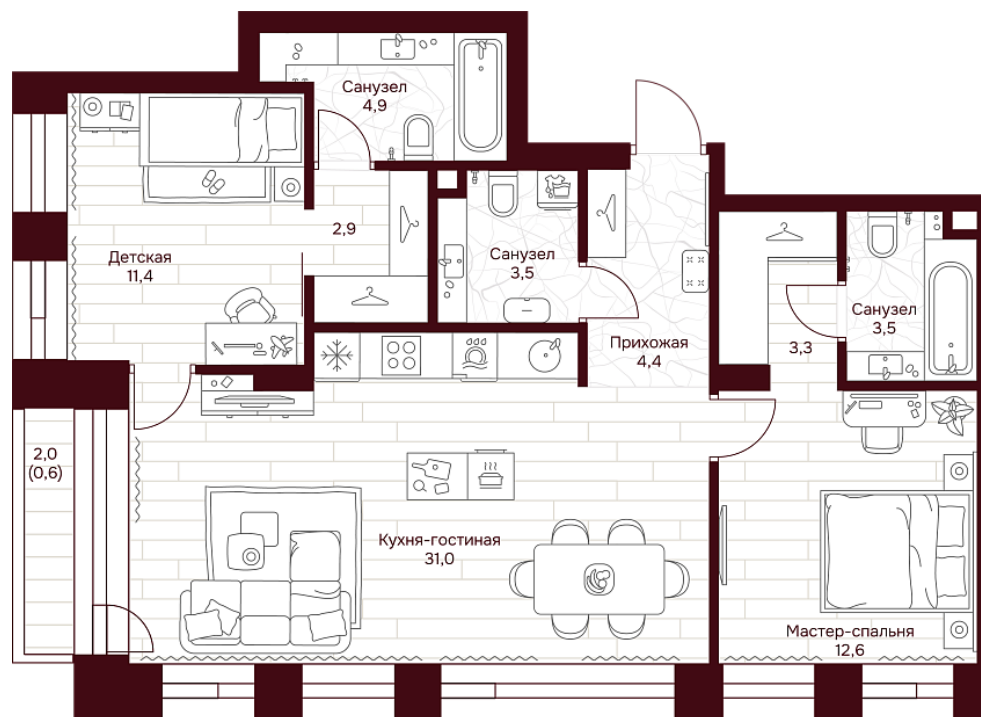

С МЕБЕЛЬЮ

С РАЗМЕРАМИ

КВАРТИРА №1.4.3

площадь ————— 78,1 м²

комнат ————— 2

корпус ————— 1

этаж ————— 4

64 065 430 Р 820 300 Р/м²

В ипотеку от 67 890 Р/мес. >

площадь балкона/террасы ————— 2 м²

отделка ————— White box

высота потолков ————— 3.25 м

Офис продаж

1-й переулок Тружеников, 14/1, Москва

Адрес объекта

ул. Серпуховский вал, дом 7, Москва