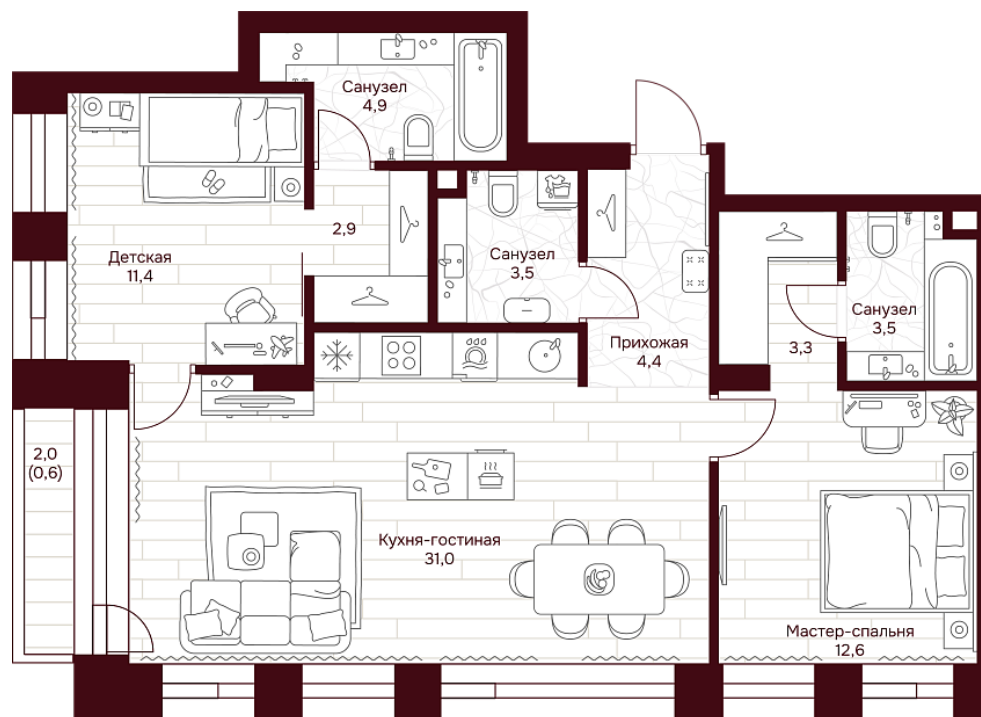

С МЕБЕЛЬЮ

С РАЗМЕРАМИ

КВАРТИРА №1.4.3

площадь _____ 78,1 м²

комнат _____ 2

корпус _____ 1

этаж _____ 4

64 065 430 Р 820 300 Р/м²

В ипотеку от 67 890 Р/мес. >

площадь балкона/террасы _____ 2 м²

отделка _____ White box

высота потолков _____ 3.25 м

Офис продаж

1-й переулок Тружеников, 14/1, Москва

Адрес объекта

ул. Серпуховский вал, дом 7, Москва