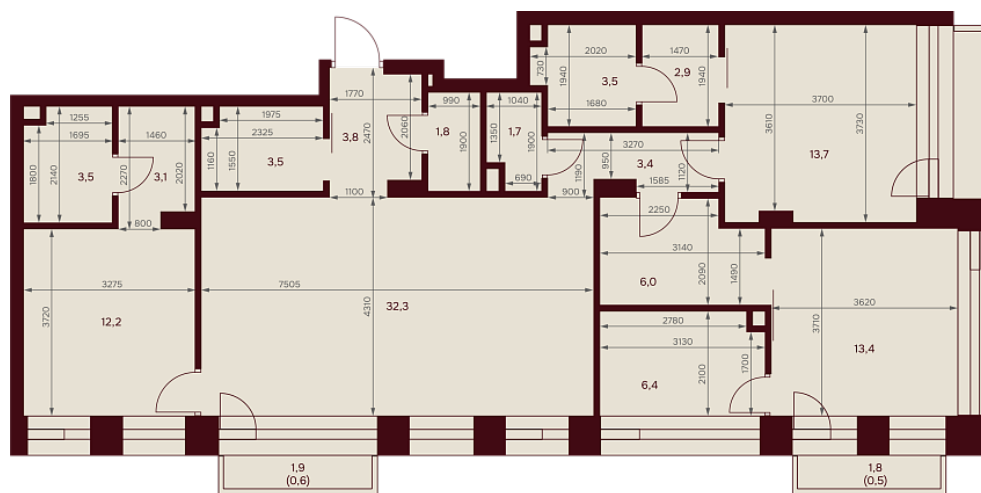

С МЕБЕЛЬЮ

С РАЗМЕРАМИ

КВАРТИРА №1.6.2

площадь _____ 112,9 м²

комнат _____ 3

корпус _____ 1

этаж _____ 6

87 256 240 Р 773 000 Р/м²

В ипотеку от 67 890 Р/мес. >

площадь балкона/террасы _____ 5.6 м²

отделка _____ White box

высота потолков _____ 3.25 м

Офис продаж

1-й переулок Тружеников, 14/1, Москва

Адрес объекта

ул. Серпуховский вал, дом 7, Москва

ул. Серпуховский вал

2-я Роцинская ул.

С МЕБЕЛЬЮ

С РАЗМЕРАМИ

КВАРТИРА №1.6.2

площадь _____ 112,9 м²

комнат _____ 3

корпус _____ 1

этаж _____ 6

87 256 240 ₪ 773 000 ₪/м²

В ипотеку от 67 890 ₪/мес. ↗

площадь балкона/террасы _____ 5.6 м²

отделка _____ White box

высота потолков _____ 3.25 м

Офис продаж

1-й переулок Тружеников, 14/1, Москва