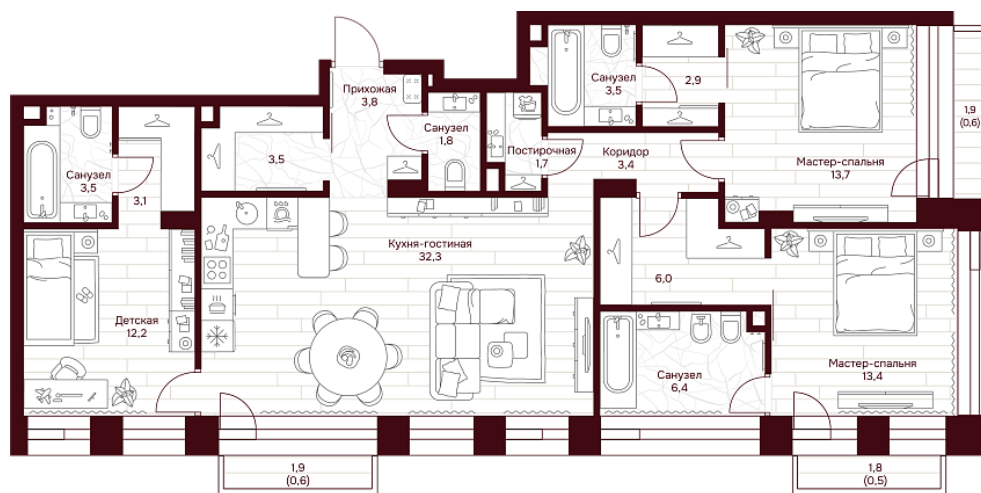

С МЕБЕЛЬЮ

С РАЗМЕРАМИ

КВАРТИРА №1.6.2

площадь _____ 112,9 м²

комнат _____ 3

корпус _____ 1

этаж _____ 6

87 256 240 Р 773 000 Р/м²

В ипотеку от 67 890 Р/мес. >

площадь балкона/террасы _____ 5.6 м²

отделка _____ White box

высота потолков _____ 3.25 м

Офис продаж

1-й переулок Тружеников, 14/1, Москва

Адрес объекта

ул. Серпуховский вал, дом 7, Москва