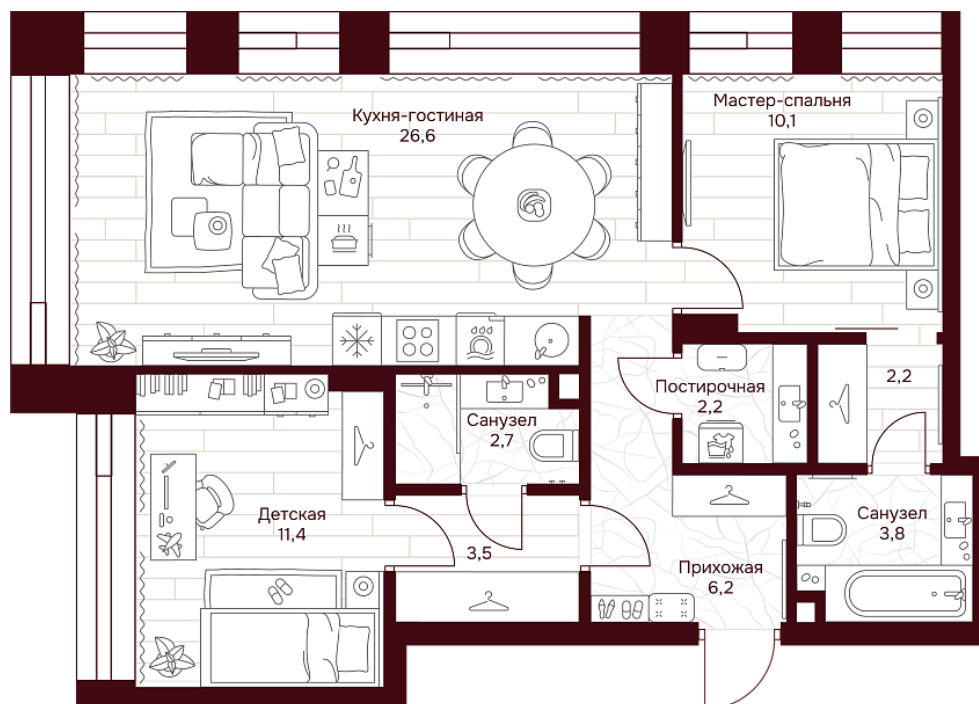

В ипотеку от 67 890 Р/мес. >

площадь балкона/террасы _____ 0 м2

отделка _____ White box

высота потолков _____ 3.25 м

Офис продаж

ул. Серпуховский вал, дом 7, Москва

Планировочные решения носят иллюстративный характер. Застройщик передаёт объект с планировкой, указанной в договоре участия в долевом строительстве. Любая перепланировка должна соответствовать требованиям государственных органов.