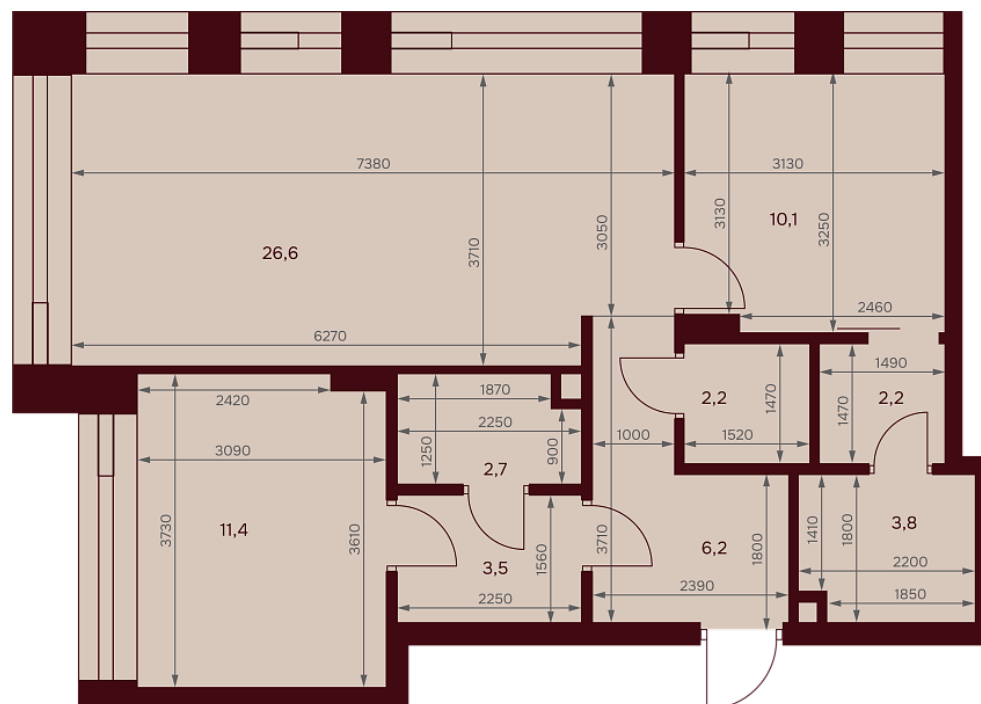

ул. Серпуховский вал

2-я Роцинская ул.

С МЕБЕЛЬЮ

С РАЗМЕРАМИ

КВАРТИРА №1.6.4

площадь _____ 68,7 м²

комнат _____ 2

корпус _____ 1

этаж _____ 6

64 715 400 Р 942 000 Р/м²

В ипотеку от 67 890 Р/мес. ↗

площадь балкона/terrassy _____ 0 м²

отделка _____ White box

высота потолков _____ 3.25 м

Офис продаж

1-й переулок Тружеников, 14/1, Москва

Адрес объекта

ул. Серпуховский вал, дом 7, Москва

Планировочные решения носят иллюстративный характер. Застройщик передаёт объект с планировкой, указанной в договоре участия в долевом строительстве. Любая перепланировка должна соответствовать требованиям государственных органов.