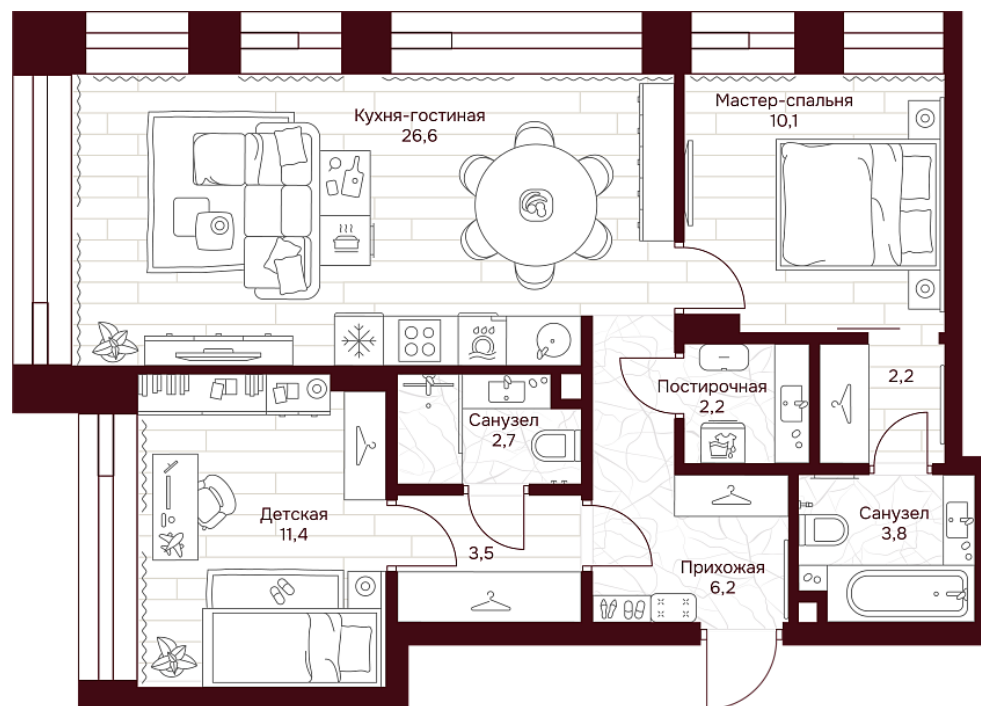

С МЕБЕЛЬЮ

С РАЗМЕРАМИ

КВАРТИРА №1.6.4

площадь _____ 68,7 м²

комнат _____ 2

корпус _____ 1

этаж _____ 6

59 775 870 ₹ 870 100 ₹/м²

В ипотеку от 67 890 ₹/мес. >

площадь балкона/террасы _____ 0 м²

отделка _____ White box

высота потолков _____ 3.25 м

Офис продаж

1-й переулок Тружеников, 14/1, Москва

Адрес объекта

ул. Серпуховский вал, дом 7, Москва

Планировочные решения носят иллюстративный характер. Застройщик передаёт объект с планировкой, указанной в договоре участия в долевом строительстве. Любая перепланировка должна соответствовать требованиям государственных органов.

ул. Серпуховский вал

2-я Роцинская ул.