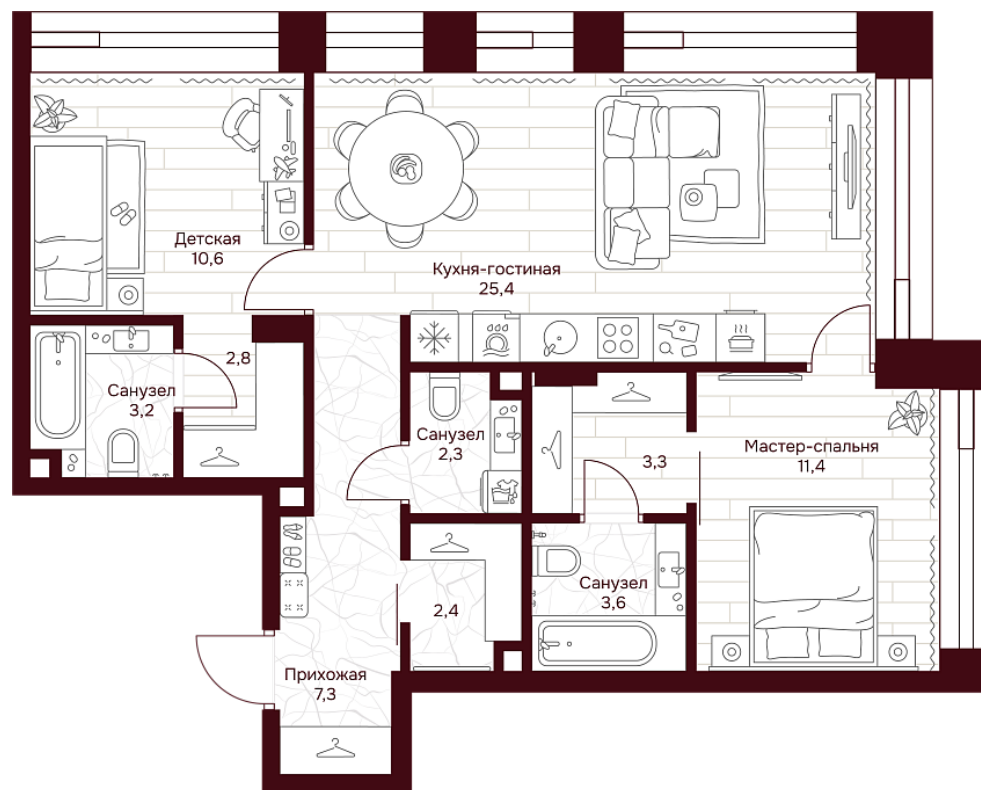

С МЕБЕЛЬЮ

С РАЗМЕРАМИ

КВАРТИРА №1.7.1

площадь ————— 72,3 м2

комнат ————— 2

корпус ————— 1

этаж ————— 7

77 050 110 ₽

1 065 700 ₽/м2

отделка ————— Предчистовая

высота потолков ————— 3.25 м

Офис продаж

ул. Серпуховский вал, дом 7, Москва

Планировочные решения носят иллюстративный характер. Застройщик передаёт объект с планировкой, указанной в договоре участия в долевом строительстве. Любая перепланировка должна соответствовать требованиям государственных органов.

С МЕБЕЛЬЮ

С РАЗМЕРАМИ

КВАРТИРА №1.7.1

площадь _____ 72,3 м²

комнат _____ 2

корпус _____ 1

этаж _____ 7

77 050 110 ₽

1 065 700 ₽/м²

отделка _____ Предчистовая

высота потолков _____ 3.25 м

Офис продаж

ул. Серпуховский вал, дом 7, Москва

Адрес объекта

ул. Серпуховский вал, дом 7, Москва

Планировочные решения носят иллюстративный характер. Застройщик передаёт объект с планировкой, указанной в договоре участия в долевом строительстве. Любая перепланировка должна соответствовать требованиям государственных органов.