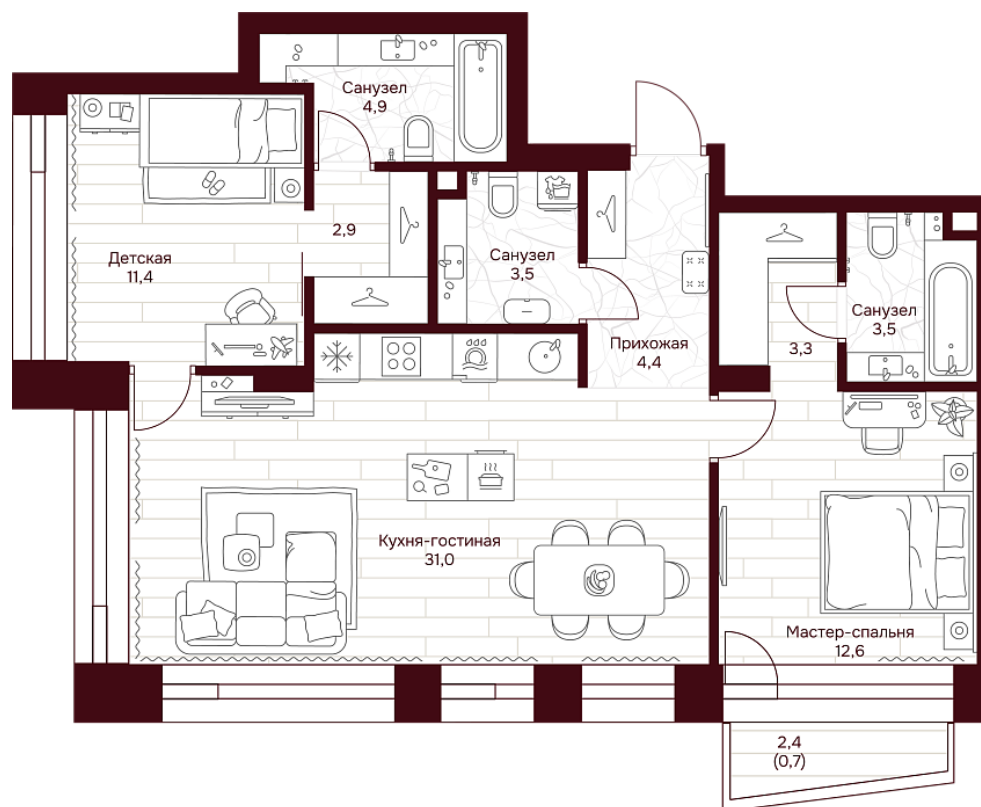

С МЕБЕЛЬЮ

С РАЗМЕРАМИ

КВАРТИРА №1.7.3

площадь ————— 78,2 м²

комнат ————— 2

корпус ————— 1

этаж ————— 7

65 806 486 ₺ 841 300 ₺/м²

В ипотеку от 67 890 ₺/мес. >

площадь балкона/террасы ————— 2.4 м²

отделка ————— White box

высота потолков ————— 3.25 м

Офис продаж

1-й переулок Тружеников, 14/1, Москва

Адрес объекта

ул. Серпуховский вал, дом 7, Москва

С МЕБЕЛЬЮ

С РАЗМЕРАМИ

КВАРТИРА №1.7.3

площадь ————— 78,2 м²

комнат ————— 2

корпус ————— 1

этаж ————— 7

65 806 486 Р 841 300 Р/м²

В ипотеку от 67 890 Р/мес. ↗

площадь балкона/террасы ————— 2.4 м²

отделка ————— White box

высота потолков ————— 3.25 м

Офис продаж

1-й переулок Тружеников, 14/1, Москва

Адрес объекта

ул. Серпуховский вал, дом 7, Москва