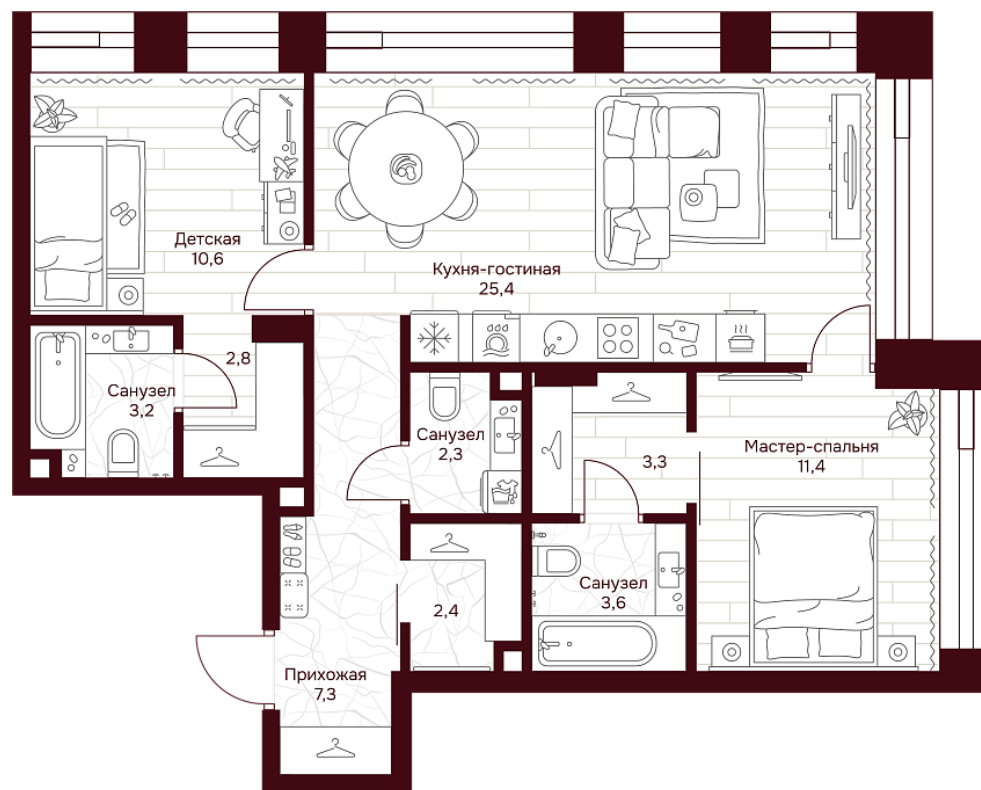

## КВАРТИРА №1.9.1

площадь ————— 72,3 м2

комнат ————— 2

корпус ————— 1

этаж ————— 9

### 79 298 640 ₽

1 096 800 ₽/м2

отделка ————— Предчистовая

высота потолков ————— 3.25 м

Офис продаж

ул. Серпуховский вал, дом 7, Москва

Планировочные решения носят иллюстративный характер. Застройщик передаёт объект с планировкой, указанной в договоре участия в долевом строительстве. Любая перепланировка должна соответствовать требованиям государственных органов.

С МЕБЕЛЬЮ

С РАЗМЕРАМИ