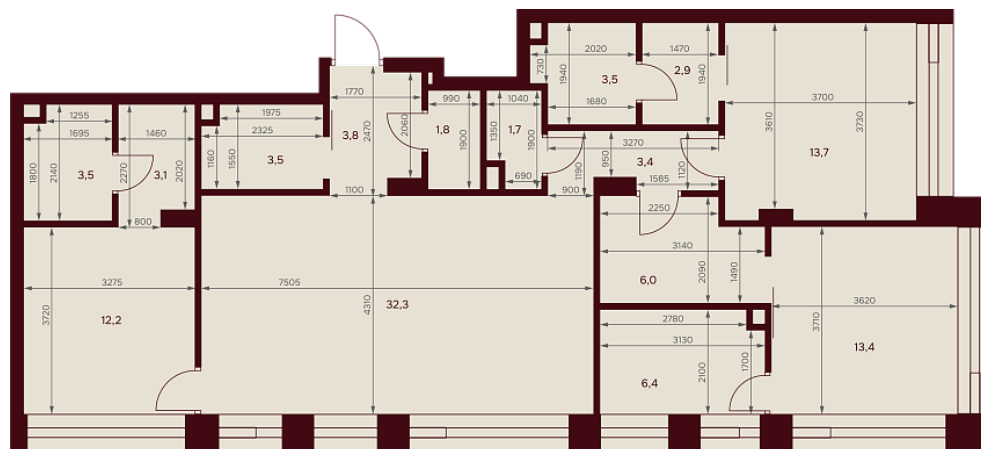

С МЕБЕЛЬЮ

С РАЗМЕРАМИ

КВАРТИРА №1.9.2

площадь _____ 111,2 м2

комнат _____ 3

корпус _____ 1

этаж _____ 9

115 414 480 ₽

1 037 900 ₽/м2

отделка _____ Предчистовая

высота потолков _____ 3.25 м

Офис продаж

ул. Серпуховский вал, дом 7, Москва

Планировочные решения носят иллюстративный характер. Застройщик передаёт объект с планировкой, указанной в договоре участия в долевом строительстве. Любая перепланировка должна соответствовать требованиям государственных органов.

ул. Серпуховский вал

2-я Рошинская ул.

С МЕБЕЛЬЮ

С РАЗМЕРАМИ

КВАРТИРА №1.9.2

площадь ————— 111,2 м²

комнат ————— 3

корпус ————— 1

этаж ————— 9

115 414 480 ₽

1 037 900 ₽/м²

отделка ————— Предчистовая

высота потолков ————— 3.25 м

Офис продаж

ул. Серпуховский вал, дом 7, Москва

Адрес объекта