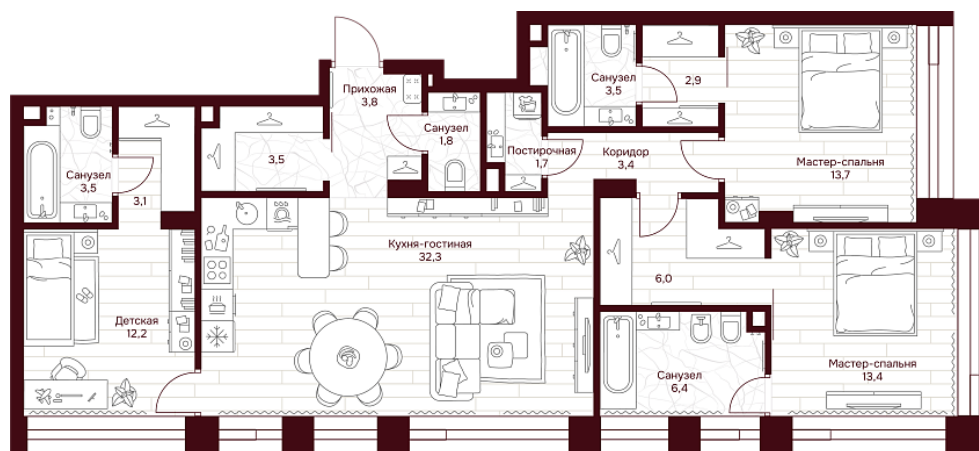

С МЕБЕЛЬЮ

С РАЗМЕРАМИ

КВАРТИРА №1.9.2

площадь _____ 111,2 м2

комнат _____ 3

корпус _____ 1

этаж _____ 9

115 414 480 ₽

1 037 900 ₽/м2

отделка _____ Предчистовая

высота потолков _____ 3.25 м

Офис продаж

ул. Серпуховский вал, дом 7, Москва

Планировочные решения носят иллюстративный характер. Застройщик передаёт объект с планировкой, указанной в договоре участия в долевом строительстве. Любая перепланировка должна соответствовать требованиям государственных органов.

ул. Серпуховский вал

2-я Рошинская ул.

С МЕБЕЛЬЮ

С РАЗМЕРАМИ

КВАРТИРА №1.9.2

площадь ————— 111,2 м²

комнат ————— 3

корпус ————— 1

этаж ————— 9

115 414 480 ₽

1 037 900 ₽/м²

отделка ————— Предчистовая

высота потолков ————— 3.25 м

Офис продаж

ул. Серпуховский вал, дом 7, Москва

Адрес объекта