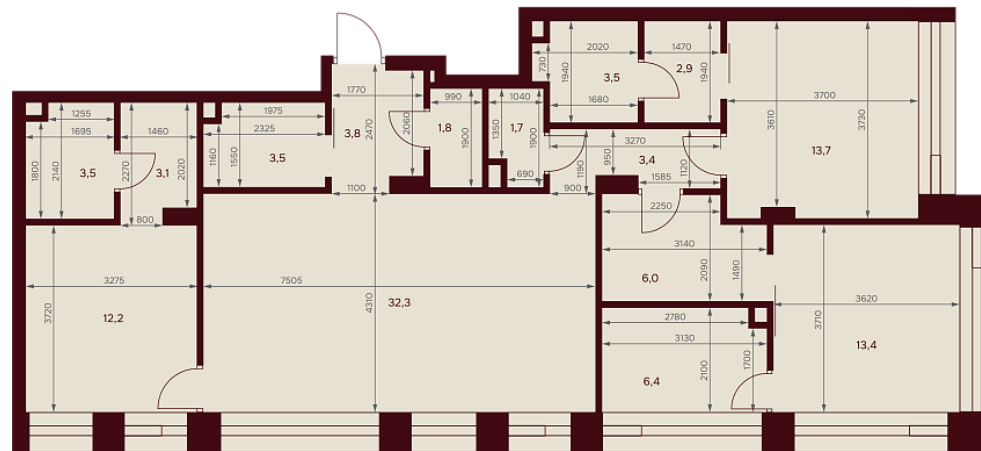

С МЕБЕЛЬЮ

С РАЗМЕРАМИ

КВАРТИРА №1.10.2

площадь _____ 111,2 м²

комнат _____ 3

корпус _____ 1

этаж _____ 10

90 283 280 ₽ 811 900 ₽/м²

В ипотеку от 67 890 ₽/мес. >

площадь балкона/террасы _____ 0 м²

отделка _____ White box

высота потолков _____ 3.25 м

Офис продаж

1-й переулок Тружеников, 14/1, Москва

Адрес объекта

ул. Серпуховский вал, дом 7, Москва

ул. Серпуховский вал

2-я Рощинская ул.

С МЕБЕЛЬЮ

С РАЗМЕРАМИ

КВАРТИРА №1.10.2

площадь _____ 111,2 м²
комнат _____ 3
корпус _____ 1
этаж _____ 10

90 283 280 Р 811 900 Р/м²

В ипотеку от 67 890 Р/мес. >

площадь балкона/террасы _____ 0 м²
отделка _____ White box
высота потолков _____ 3.25 м

Офис продаж
1-й переулок Тружеников, 14/1, Москва

Адрес объекта
ул. Серпуховский вал, дом 7, Москва

Планировочные решения носят иллюстративный характер. Застройщик передаёт объект с планировкой, указанной в договоре участия в долевом строительстве. Любая перепланировка должна соответствовать требованиям государственных органов.