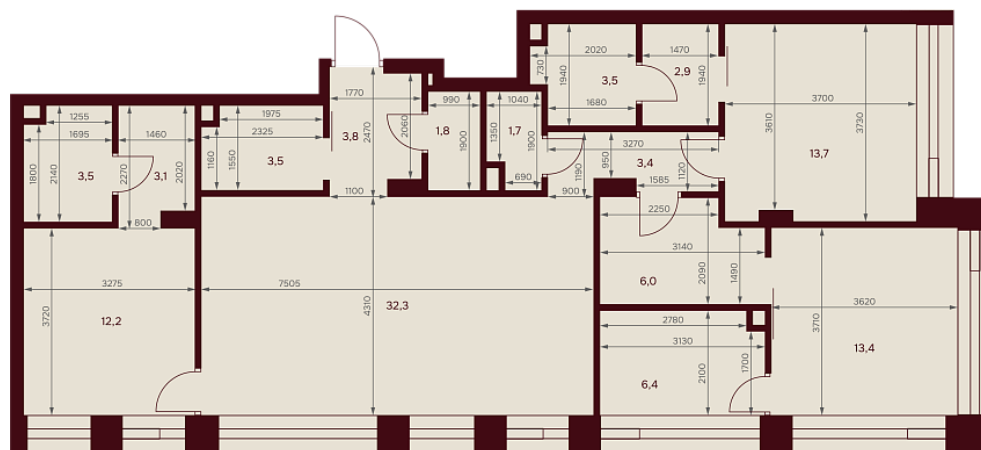

С МЕБЕЛЬЮ

С РАЗМЕРАМИ

КВАРТИРА №1.10.2

площадь _____ 111,2 м²

комнат _____ 3

корпус _____ 1

этаж _____ 10

90 283 280 ₽ 811 900 ₽/м²

В ипотеку от 67 890 ₽/мес. >

площадь балкона/террасы _____ 0 м²

отделка _____ White box

высота потолков _____ 3.25 м

Офис продаж

1-й переулок Тружеников, 14/1, Москва

Адрес объекта

ул. Серпуховский вал, дом 7, Москва

ул. Серпуховский вал

2-я Рощинская ул.

С МЕБЕЛЬЮ

С РАЗМЕРАМИ

КВАРТИРА №1.10.2

площадь ————— 111,2 м²

комнат ————— 3

корпус ————— 1

этаж ————— 10

90 283 280 **₽** 811 900 **₽/м²**

В ипотеку от 67 890 **₽/мес.** >

площадь балкона/террасы ————— 0 м²

отделка ————— White box

высота потолков ————— 3.25 м

Офис продаж

1-й переулок Тружеников, 14/1, Москва