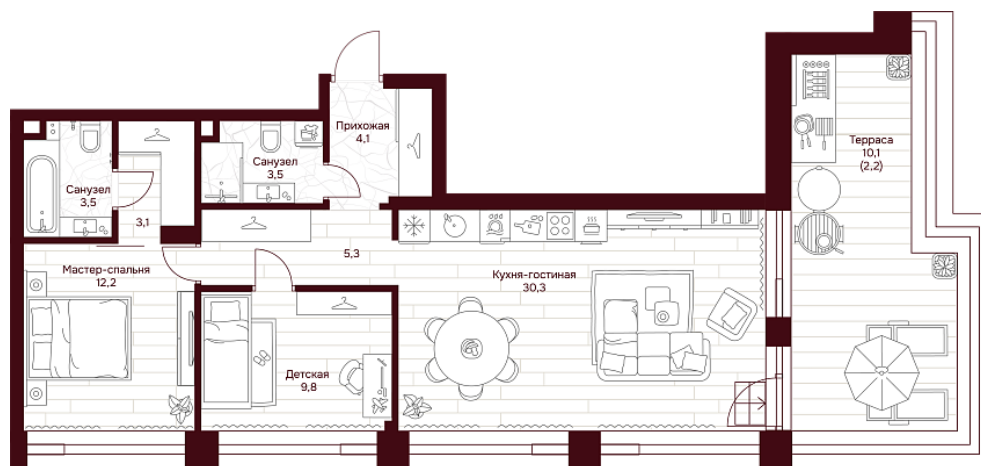

С МЕБЕЛЬЮ

С РАЗМЕРАМИ

КВАРТИРА №1.14.2

площадь _____ 77,6 м²

комнат _____ 2

корпус _____ 1

этаж _____ 14

101 198 160 ₽

1 304 100 ₽/м²

отделка _____ Без отделки

высота потолков _____ 3.25 м

Офис продаж

ул. Серпуховский вал, дом 7, Москва

Планировочные решения носят иллюстративный характер. Застройщик передаёт объект с планировкой, указанной в договоре участия в долевом строительстве. Любая перепланировка должна соответствовать требованиям государственных органов.