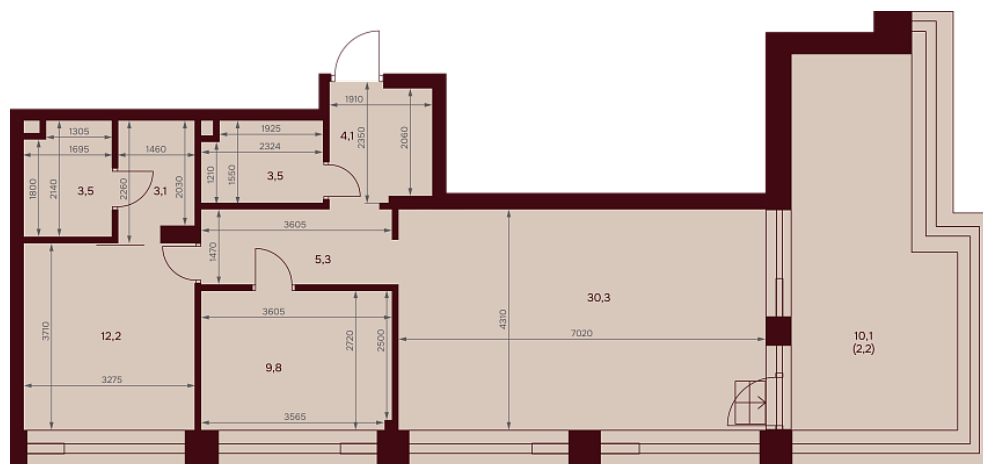

С МЕБЕЛЬЮ

С РАЗМЕРАМИ

КВАРТИРА №1.14.2

площадь _____ 77,6 м²

комнат _____ 2

корпус _____ 1

этаж _____ 14

101 198 160 ₽

1 304 100 ₽/м²

отделка _____ Без отделки

высота потолков _____ 3.25 м

Офис продаж

ул. Серпуховский вал, дом 7, Москва

Планировочные решения носят иллюстративный характер. Застройщик передаёт объект с планировкой, указанной в договоре участия в долевом строительстве. Любая перепланировка должна соответствовать требованиям государственных органов.

ул. Серпуховский вал

2-я Роцинская ул.

С МЕБЕЛЬЮ

С РАЗМЕРАМИ

КВАРТИРА №1.14.2

площадь _____ 77,6 м²

комнат _____ 2

корпус _____ 1

этаж _____ 14

101 198 160 ₽

1 304 100 ₽/м²

отделка _____ Без отделки

высота потолков _____ 3.25 м

Офис продаж

ул. Серпуховский вал, дом 7, Москва

Адрес объекта