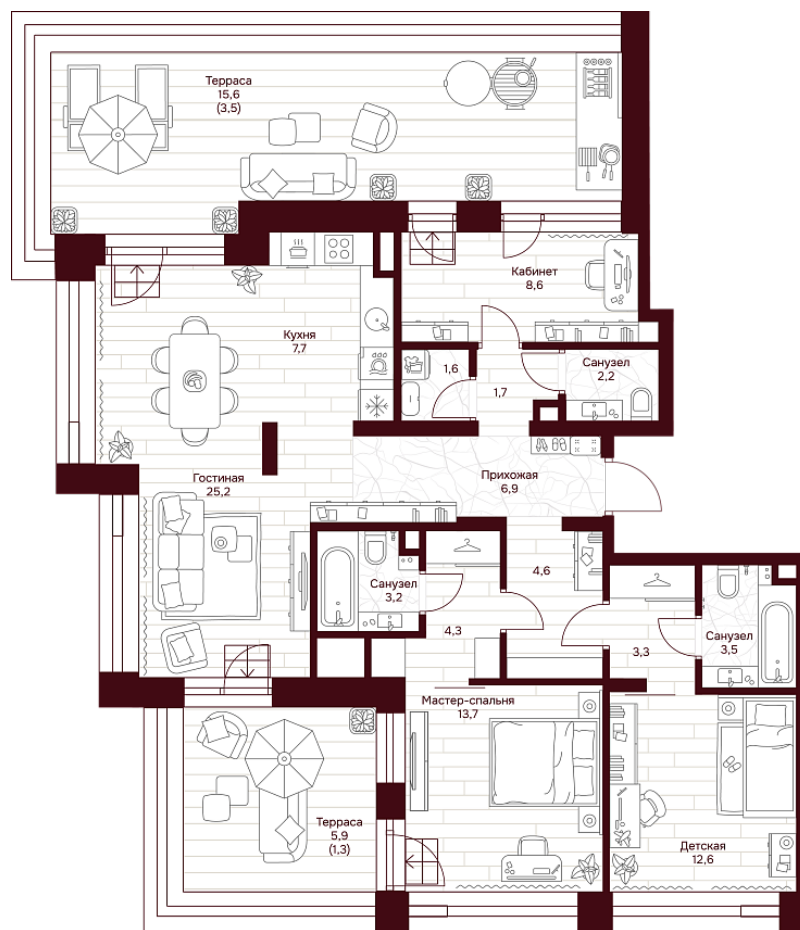

С МЕБЕЛЬЮ

С РАЗМЕРАМИ

КВАРТИРА №1.14.3

площадь _____ 111,4 м²

комнат _____ 2

корпус _____ 1

этаж _____ 14

137 902 060 ₽

1 237 900 ₽/м²

отделка _____ Без отделки

высота потолков _____ 3.25 м

Офис продаж

ул. Серпуховский вал, дом 7, Москва

Планировочные решения носят иллюстративный характер. Застройщик передаёт объект с планировкой, указанной в договоре участия в долевом строительстве. Любая перепланировка должна соответствовать требованиям государственных органов.

1 237 900 ₽/м²

отделка _____ Без отделки

высота потолков _____ 3.25 м

Офис продаж

ул. Серпуховский вал, дом 7, Москва

Адрес объекта

ул. Серпуховский вал, дом 7, Москва

Планировочные решения носят иллюстративный характер. Застройщик передаёт объект с планировкой, указанной в договоре участия в долевом строительстве. Любая перепланировка должна соответствовать требованиям государственных органов.