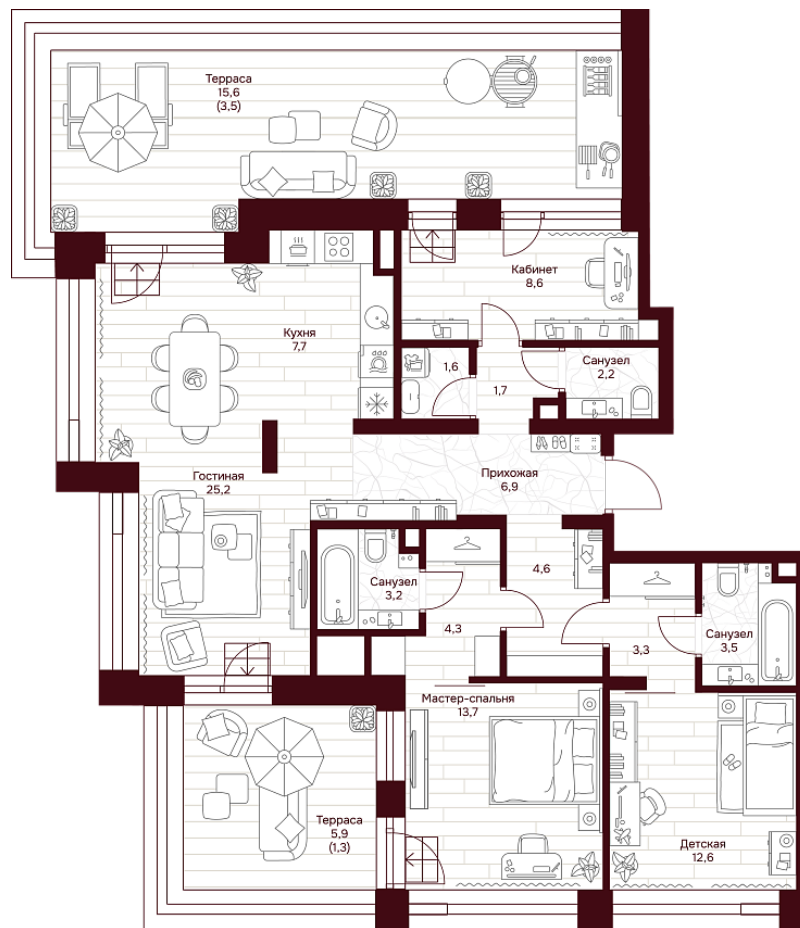

С МЕБЕЛЬЮ

С РАЗМЕРАМИ

КВАРТИРА №1.14.3

площадь _____ 111,4 м2

комнат _____ 2

корпус _____ 1

этаж _____ 14

136 531 840 Р

1 225 600 Р/м2

отделка _____ Без отделки

высота потолков _____ 3.25 м

Офис продаж

ул. Серпуховский вал, дом 7, Москва

Планировочные решения носят иллюстративный характер. Застройщик передаёт объект с планировкой, указанной в договоре участия в долевом строительстве. Любая перепланировка должна соответствовать требованиям государственных органов.

ул. Серпуховский вал

2-я Рощинская ул.

С МЕБЕЛЬЮ

С РАЗМЕРАМИ

КВАРТИРА №1.14.3

площадь _____ 111,4 м²

комнат _____ 2

корпус _____ 1

этаж _____ 14

136 531 840 Р

1 225 600 Р/м²

отделка _____ Без отделки

высота потолков _____ 3.25 м

Офис продаж

ул. Серпуховский вал, дом 7, Москва

Адрес объекта