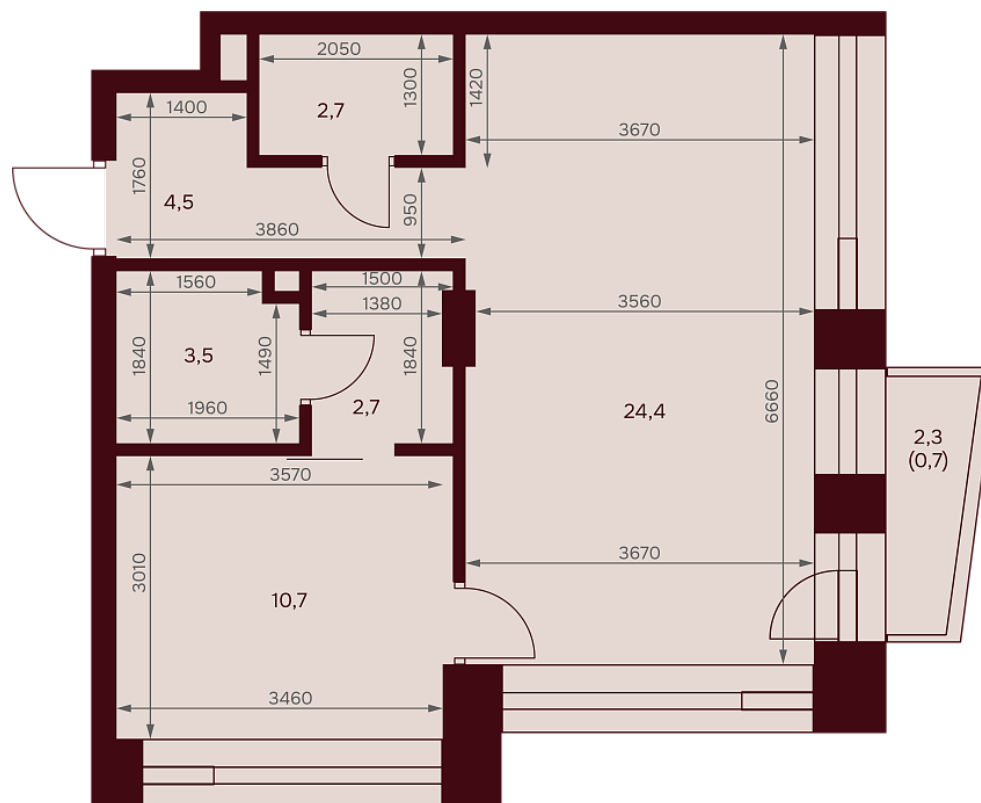

С МЕБЕЛЬЮ

С РАЗМЕРАМИ

КВАРТИРА №2.2.1

площадь ————— 49,2 м2

комнат ————— 1

корпус ————— 2

этаж ————— 2

46 562 880 ₽

946 400 ₽/м2

площадь балкона/террасы ————— 2.3 м2

отделка ————— Предчистовая

высота потолков ————— 3.25 м

Офис продаж

ул. Серпуховский вал, дом 7, Москва

Планировочные решения носят иллюстративный характер. Застройщик передаёт объект с планировкой, указанной в договоре участия в долевом строительстве. Любая перепланировка должна соответствовать требованиям государственных органов.

ул. Серпуховский вал

2-я Рощинская ул.

С МЕБЕЛЬЮ

С РАЗМЕРАМИ

КВАРТИРА №2.2.1

площадь ————— 49,2 м2

комнат ————— 1

корпус ————— 2

этаж ————— 2

46 562 880 ₽

946 400 ₽/м2

площадь балкона/террасы ————— 2.3 м2

отделка ————— Предчистовая

высота потолков ————— 3.25 м

Офис продаж

ул. Серпуховский вал, дом 7, Москва