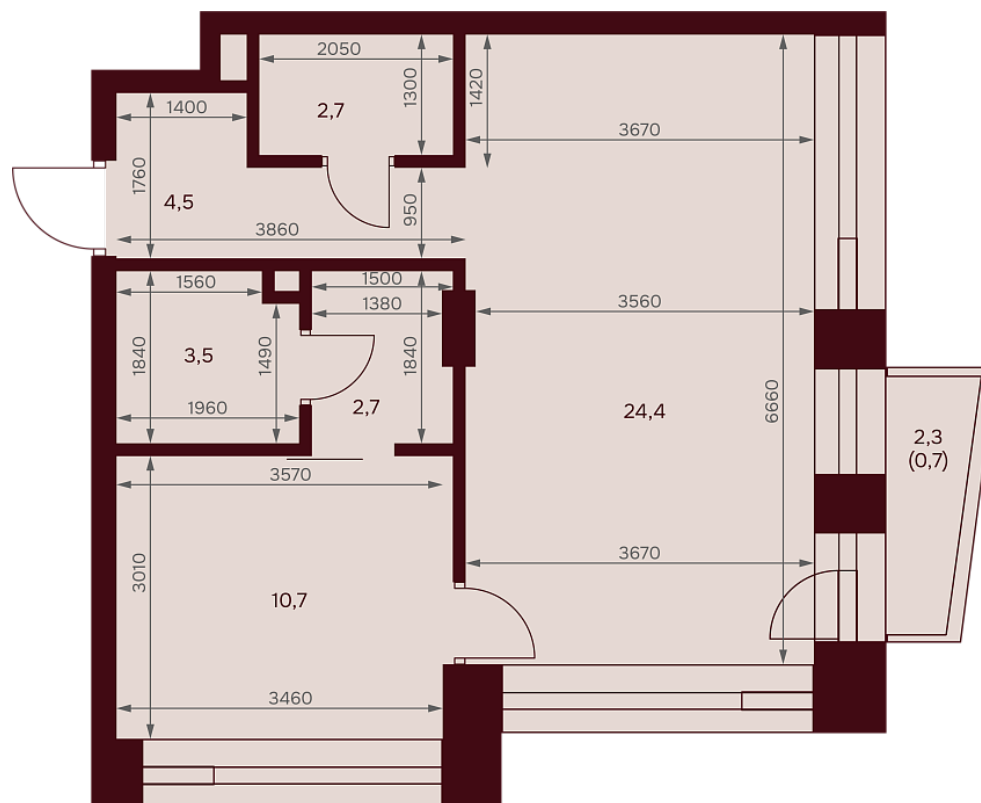

С МЕБЕЛЬЮ

С РАЗМЕРАМИ

КВАРТИРА №2.2.1

площадь _____ 49,2 м²

комнат _____ 1

корпус _____ 2

этаж _____ 2

41 216 301 Р 837 900 Р/м²

ул. Серпуховский вал

2-я Рощинская ул.

С МЕБЕЛЬЮ

С РАЗМЕРАМИ

КВАРТИРА №2.2.1

площадь _____ 49,2 м²

комнат _____ 1

корпус _____ 2

Адрес объекта

ул. Серпуховский вал, дом 7, Москва

Планировочные решения носят иллюстративный характер. Застройщик передаёт объект с планировкой, указанной в договоре участия в долевом строительстве. Любая перепланировка должна соответствовать требованиям государственных органов.