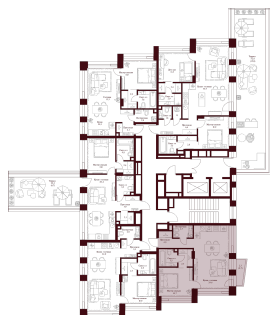

С МЕБЕЛЬЮ

С РАЗМЕРАМИ

КВАРТИРА №2.2.1

площадь _____ 49,2 м²

комнат _____ 1

корпус _____ 2

этаж _____ 2

41 216 301 ₽ 837 900 ₽/м²

В ипотеку от 67 890 ₽/мес. ↗

площадь балкона/terrassy _____ 2.3 м²

отделка _____ Чистовая

высота потолков _____ 3.25 м

Офис продаж

1-й переулок Тружеников, 14/1, Москва

Адрес объекта

ул. Серпуховский вал, дом 7, Москва

Планировочные решения носят иллюстративный характер. Застройщик передаёт объект с планировкой, указанной в договоре участия в долевом строительстве. Любая перепланировка должна соответствовать требованиям государственных органов.

ул. Серпуховский вал

2-я Рощинская ул.