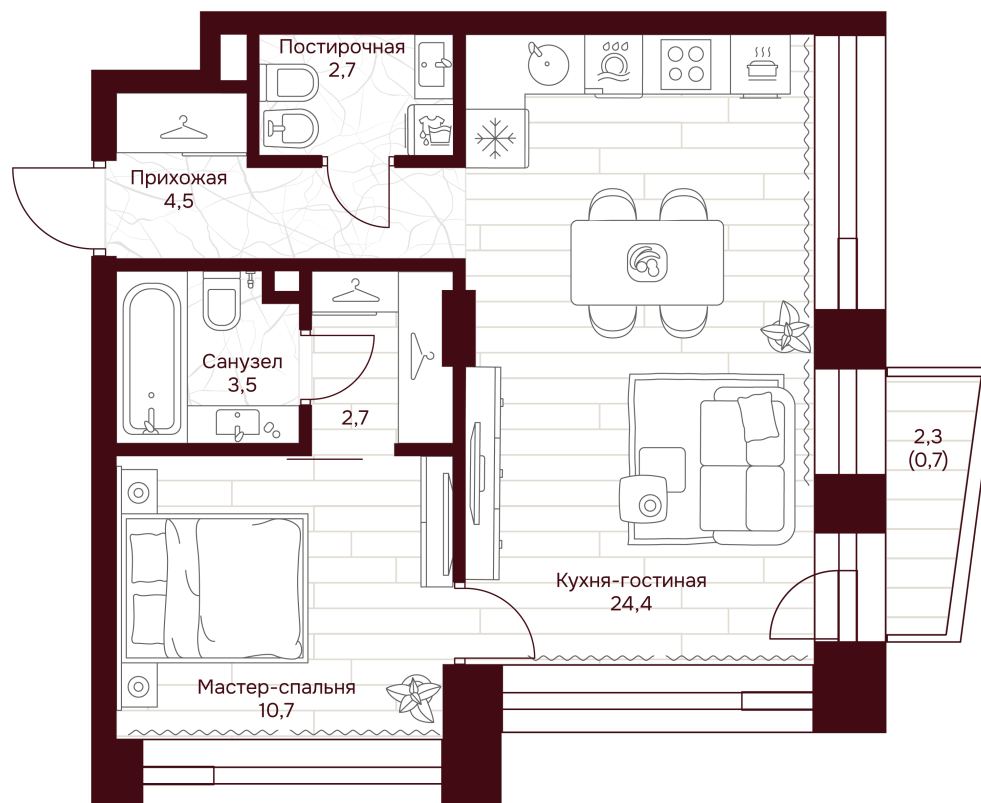

С МЕБЕЛЬЮ

С РАЗМЕРАМИ

КВАРТИРА №2.2.1

площадь _____ 49,2 м²

комнат _____ 1

корпус _____ 2

этаж _____ 2

41 216 301 Р 837 900 Р/м²

В ипотеку от 67 890 Р/мес. >

площадь балкона/террасы _____ 2.3 м²

отделка _____ Чистовая

высота потолков _____ 3.25 м

Офис продаж

1-й переулок Тружеников, 14/1, Москва

Адрес объекта

ул. Серпуховский вал, дом 7, Москва