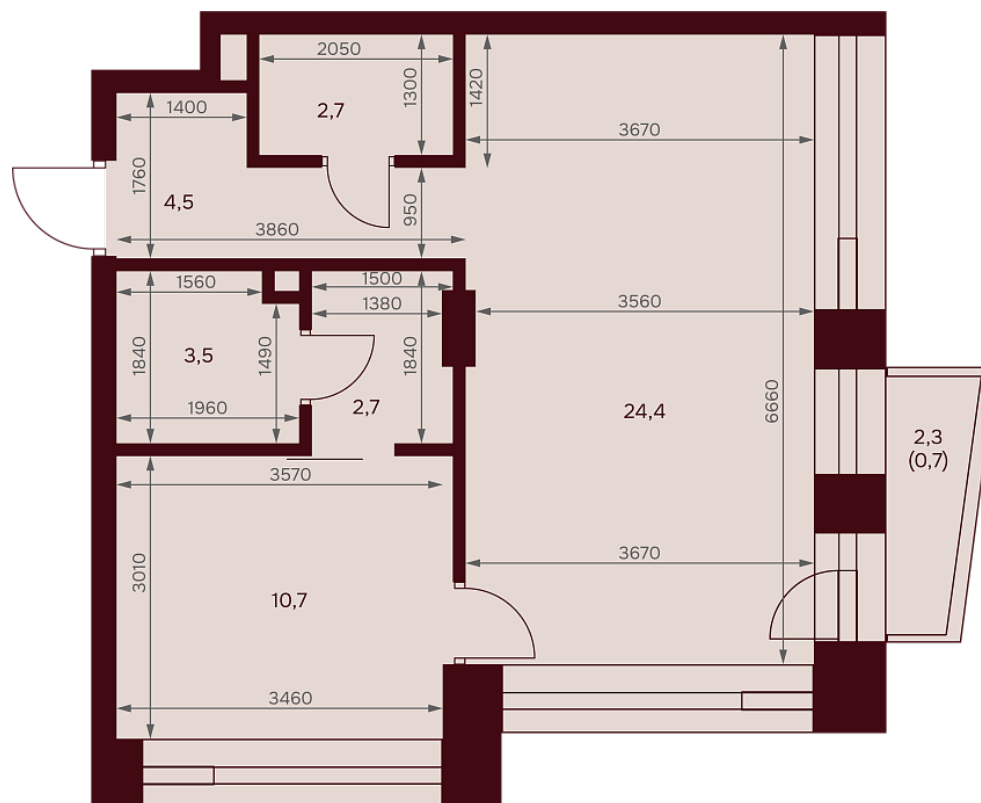

С МЕБЕЛЬЮ

С РАЗМЕРАМИ

КВАРТИРА №2.2.1

площадь _____ 49,2 м²

комнат _____ 1

корпус _____ 2

этаж _____ 2

48 614 477 ₽ 988 300 ₽/м²

В ипотеку от 67 890 ₽/мес. >

площадь балкона/террасы _____ 2.3 м²

отделка _____ Чистовая

высота потолков _____ 3.25 м

Офис продаж

ул. Серпуховский вал, дом 7, Москва

Планировочные решения носят иллюстративный характер. Застройщик передаёт объект с планировкой, указанной в договоре участия в долевом строительстве. Любая перепланировка должна соответствовать требованиям государственных органов.

ул. Серпуховский вал

2-я Рощинская ул.

С МЕБЕЛЬЮ

С РАЗМЕРАМИ

КВАРТИРА №2.2.1

площадь _____ 49,2 м²

комнат _____ 1

корпус _____ 2

этаж _____ 2

48 614 477 ₽ 988 300 ₽/м²

В ипотеку от 67 890 ₽/мес. ↗

площадь балкона/террасы _____ 2,3 м²

отделка _____ Чистовая

высота потолков _____ 3,25 м

Офис продаж

1-й переулок Тружеников, 14/1, Москва