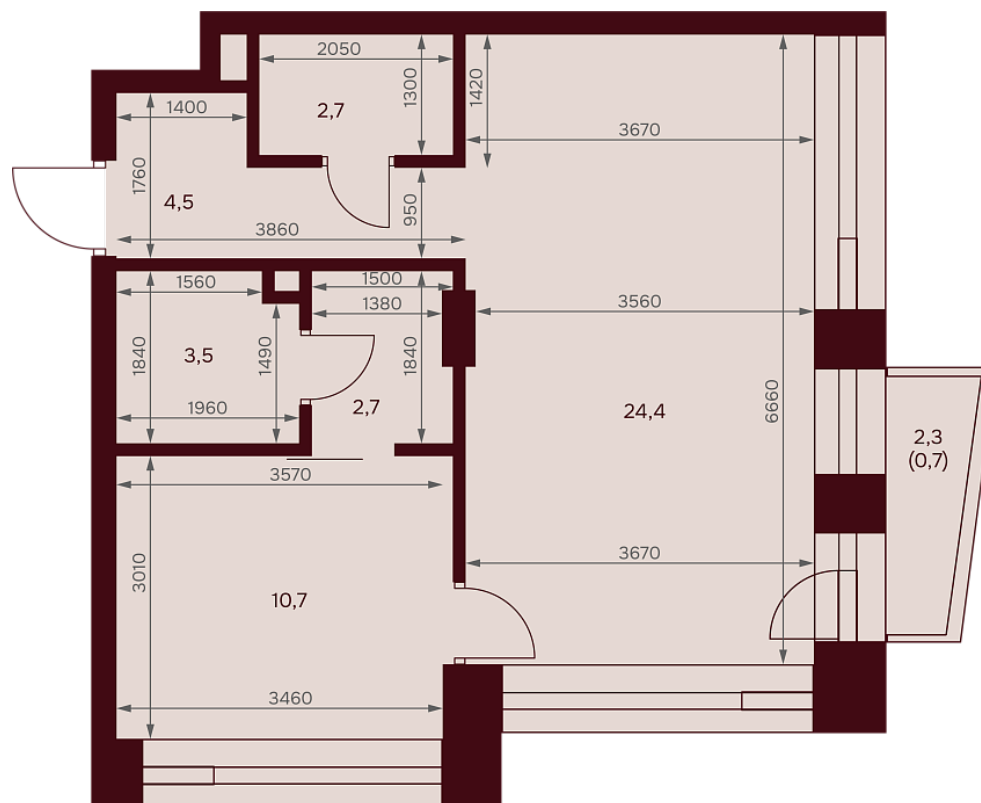

С МЕБЕЛЬЮ

С РАЗМЕРАМИ

КВАРТИРА №2.2.1

площадь _____ 49,2 м²

комнат _____ 1

корпус _____ 2

этаж _____ 2

41 216 301 Р 837 900 Р/м²

ул. Серпуховский вал

2-я Рощинская ул.

С МЕБЕЛЬЮ

С РАЗМЕРАМИ

КВАРТИРА №2.2.1

площадь _____ 49,2 м²

комнат _____ 1

корпус _____ 2

этаж _____ 2

41 216 301 ₽ 837 900 ₽/м²

В ипотеку от 67 890 ₽/мес. ↗

площадь балкона/террасы _____ 2.3 м²

отделка _____ Чистовая

высота потолков _____ 3.25 м

Офис продаж

1-й переулок Тружеников, 14/1, Москва

Адрес объекта

ул. Серпуховский вал, дом 7, Москва

Планировочные решения носят иллюстративный характер. Застройщик передаёт объект с планировкой, указанной в договоре участия в долевом строительстве. Любая перепланировка должна соответствовать требованиям государственных органов.