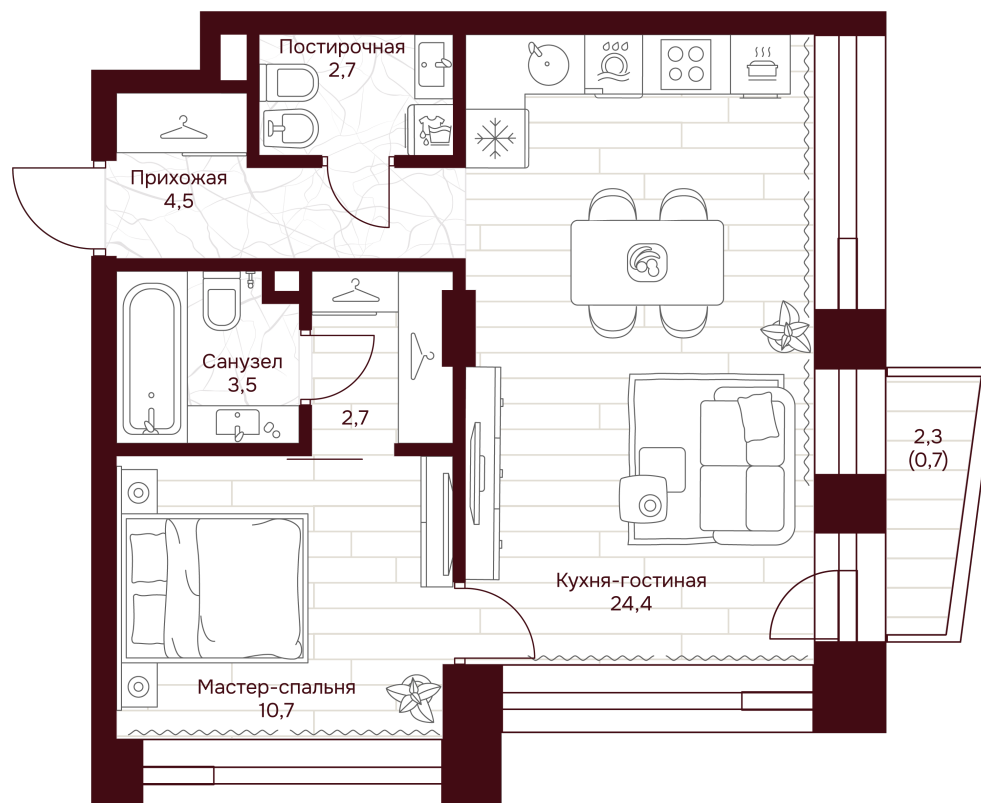

С МЕБЕЛЬЮ

С РАЗМЕРАМИ

КВАРТИРА №2.2.1

площадь _____ 49,2 м²

комнат _____ 1

корпус _____ 2

этаж _____ 2

48 614 477 ₽ 988 300 ₽/м²

В ипотеку от 67 890 ₽/мес. >

площадь балкона/террасы _____ 2.3 м²

отделка _____ Чистовая

высота потолков _____ 3.25 м

Офис продаж

ул. Серпуховский вал, дом 7, Москва

Планировочные решения носят иллюстративный характер. Застройщик передаёт объект с планировкой, указанной в договоре участия в долевом строительстве. Любая перепланировка должна соответствовать требованиям государственных органов.

ул. Серпуховский вал

2-я Рощинская ул.

С МЕБЕЛЬЮ

С РАЗМЕРАМИ

КВАРТИРА №2.2.1

площадь _____ 49,2 м²

комнат _____ 1

корпус _____ 2

этаж _____ 2

48 614 477 ₽ 988 300 ₽/м²

В ипотеку от 67 890 ₽/мес. ↗

площадь балкона/террасы _____ 2,3 м²

отделка _____ Чистовая

высота потолков _____ 3,25 м

Офис продаж

1-й переулок Тружеников, 14/1, Москва