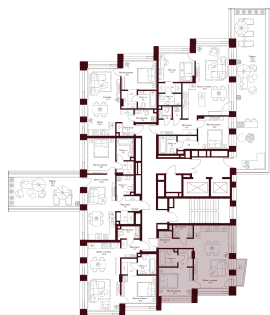

С МЕБЕЛЬЮ

С РАЗМЕРАМИ

КВАРТИРА №2.2.1

площадь ————— 49,2 м2

комнат ————— 1

корпус ————— 2

этаж ————— 2

46 562 880 ₽

946 400 ₽/м2

площадь балкона/террасы ————— 2.3 м2

отделка ————— Предчистовая

высота потолков ————— 3.25 м

Офис продаж

ул. Серпуховский вал, дом 7, Москва

Планировочные решения носят иллюстративный характер. Застройщик передаёт объект с планировкой, указанной в договоре участия в долевом строительстве. Любая перепланировка должна соответствовать требованиям государственных органов.

ул. Серпуховский вал

2-я Рощинская ул.

С МЕБЕЛЬЮ

С РАЗМЕРАМИ

КВАРТИРА №2.2.1

площадь ————— 49,2 м2

комнат ————— 1

корпус ————— 2

этаж ————— 2

46 562 880 ₽

946 400 ₽/м2

площадь балкона/террасы ————— 2.3 м2

отделка ————— Предчистовая

высота потолков ————— 3.25 м

Офис продаж

ул. Серпуховский вал, дом 7, Москва