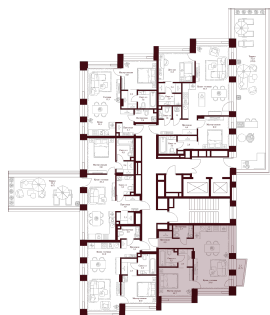

С МЕБЕЛЬЮ

С РАЗМЕРАМИ

КВАРТИРА №2.2.1

площадь _____ 49,2 м²

комнат _____ 1

корпус _____ 2

этаж _____ 2

48 614 477 ₽ 988 300 ₽/м²

В ипотеку от 67 890 ₽/мес. >

площадь балкона/террасы _____ 2.3 м²

отделка _____ Чистовая

высота потолков _____ 3.25 м

Офис продаж

ул. Серпуховский вал, дом 7, Москва

Планировочные решения носят иллюстративный характер. Застройщик передаёт объект с планировкой, указанной в договоре участия в долевом строительстве. Любая перепланировка должна соответствовать требованиям государственных органов.

ул. Серпуховский вал

2-я Рощинская ул.

С МЕБЕЛЬЮ

С РАЗМЕРАМИ

КВАРТИРА №2.2.1

площадь _____ 49,2 м²

комнат _____ 1

корпус _____ 2