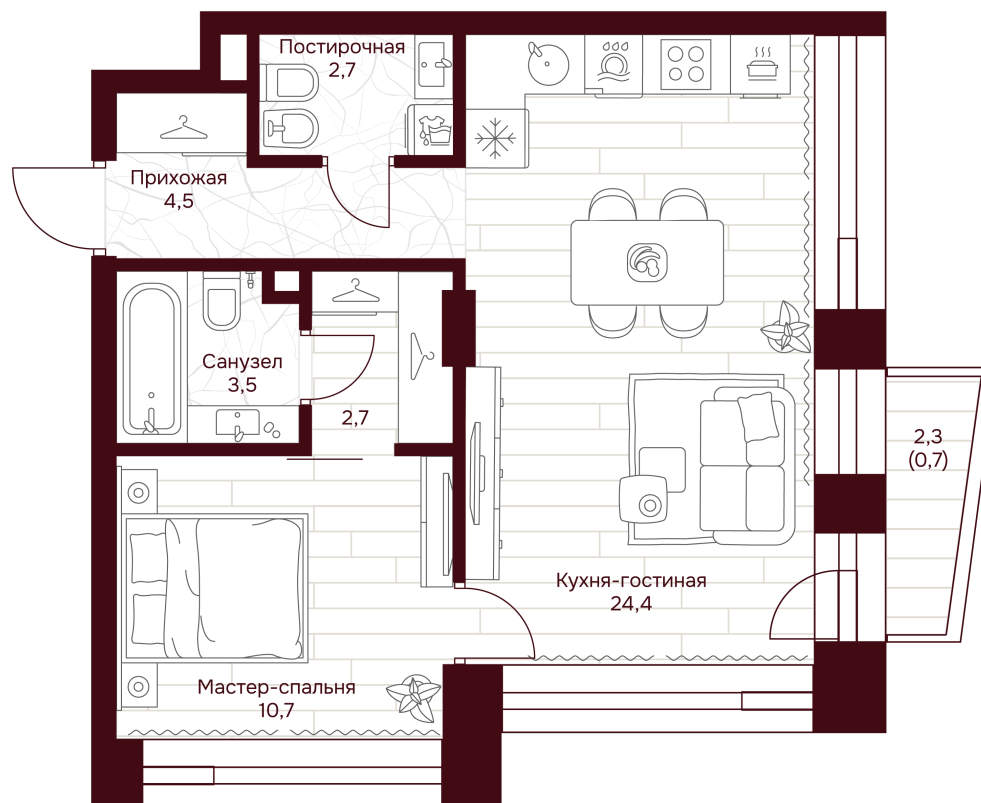

С МЕБЕЛЬЮ

С РАЗМЕРАМИ

КВАРТИРА №2.2.1

площадь ————— 49,2 м2

комнат ————— 1

корпус ————— 2

этаж ————— 2

46 562 880 ₽

946 400 ₽/м2

площадь балкона/террасы ————— 2.3 м2

отделка ————— Предчистовая

высота потолков ————— 3.25 м

Офис продаж

ул. Серпуховский вал, дом 7, Москва

Планировочные решения носят иллюстративный характер. Застройщик передаёт объект с планировкой, указанной в договоре участия в долевом строительстве. Любая перепланировка должна соответствовать требованиям государственных органов.

ул. Серпуховский вал

2-я Рощинская ул.

С МЕБЕЛЬЮ

С РАЗМЕРАМИ

КВАРТИРА №2.2.1

площадь ————— 49,2 м2

комнат ————— 1

корпус ————— 2

этаж ————— 2

46 562 880 ₽

946 400 ₽/м2

площадь балкона/террасы ————— 2.3 м2

отделка ————— Предчистовая

высота потолков ————— 3.25 м

Офис продаж

ул. Серпуховский вал, дом 7, Москва