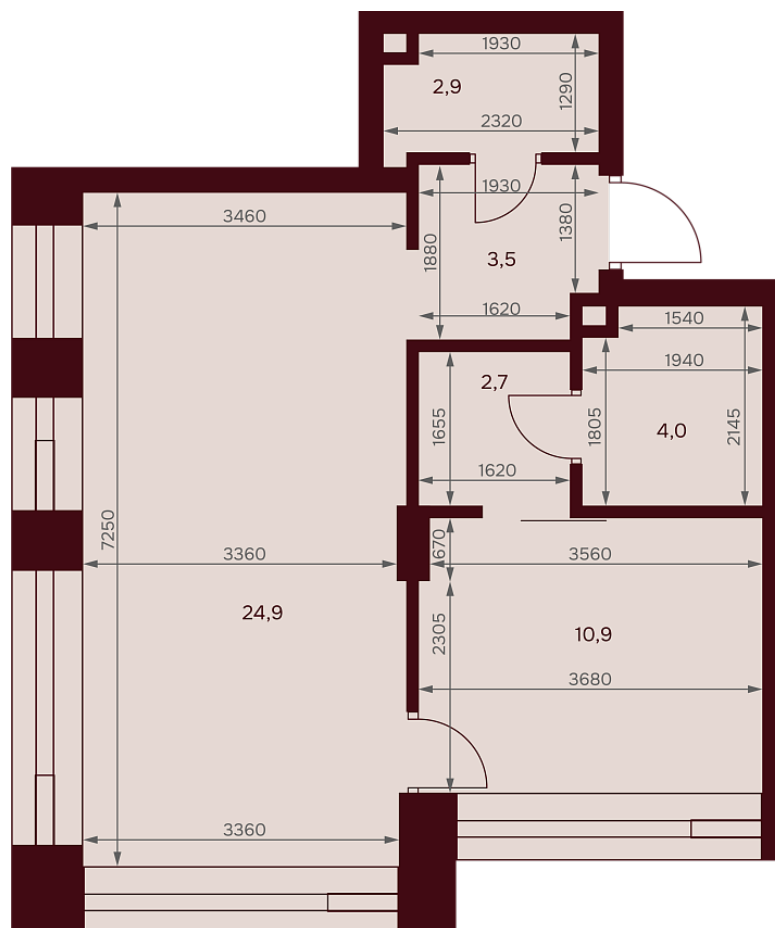

С МЕБЕЛЬЮ

С РАЗМЕРАМИ

КВАРТИРА №2.2.2

площадь _____ 48,9 м²

комнат _____ 1

корпус _____ 2

этаж _____ 2

41 838 840 Р 855 600 Р/м²

ул. Серпуховский вал

2-я Рощинская ул.

С МЕБЕЛЬЮ

С РАЗМЕРАМИ

КВАРТИРА №2.2.2

площадь _____ 48,9 м2

комнат _____ 1

корпус _____ 2

этаж _____ 2

41 838 840 Р 855 600 Р/м2

В ипотеку от 67 890 Р/мес. >

площадь балкона/террасы _____ 0 м2

отделка _____ Чистовая

высота потолков _____ 3.25 м

Офис продаж

1-й переулок Тружеников, 14/1, Москва

Адрес объекта

ул. Серпуховский вал, дом 7, Москва

Планировочные решения носят иллюстративный характер. Застройщик передаёт объект с планировкой, указанной в договоре участия в долевом строительстве. Любая перепланировка должна соответствовать требованиям государственных органов.