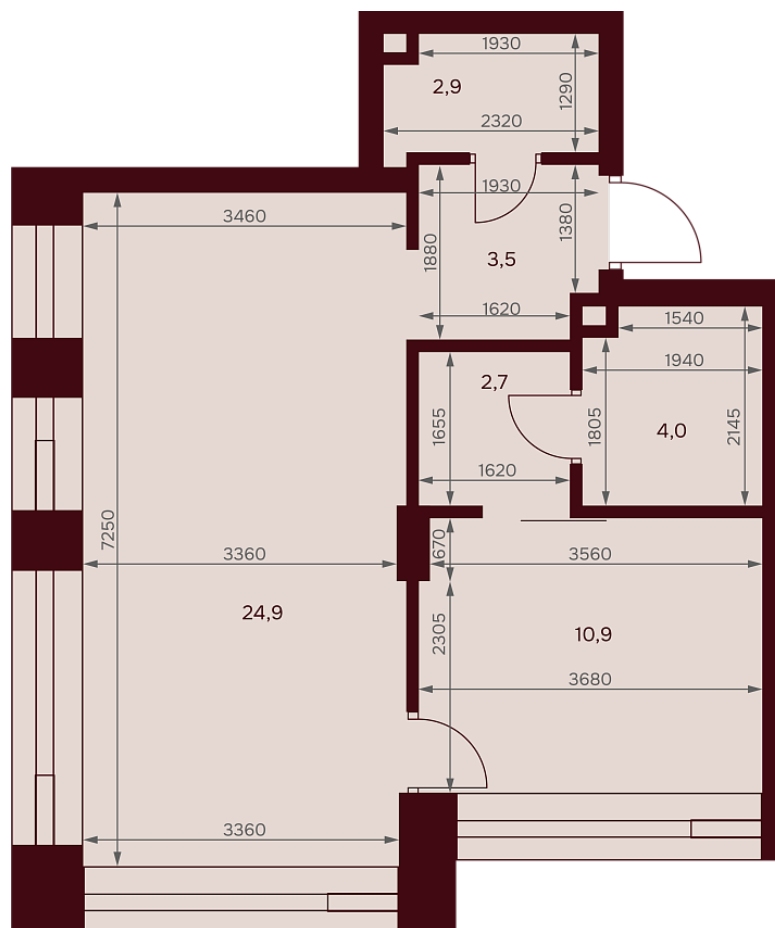

КВАРТИРА №2.2.2

площадь _____ 48,9 м2

комнат _____ 1

корпус _____ 2

этаж _____ 2

48 777 750 Р 997 500 Р/м2

В ипотеку от 67 890 Р/мес. >

площадь балкона/террасы _____ 0 м2

отделка _____ Чистовая

высота потолков _____ 3.25 м

Офис продаж

1-й переулок Тружеников, 14/1, Москва

Адрес объекта

ул. Серпуховский вал, дом 7, Москва

Планировочные решения носят иллюстративный характер. Застройщик передаёт объект с планировкой, указанной в договоре участия в долевом строительстве. Любая перепланировка должна соответствовать требованиям государственных органов.