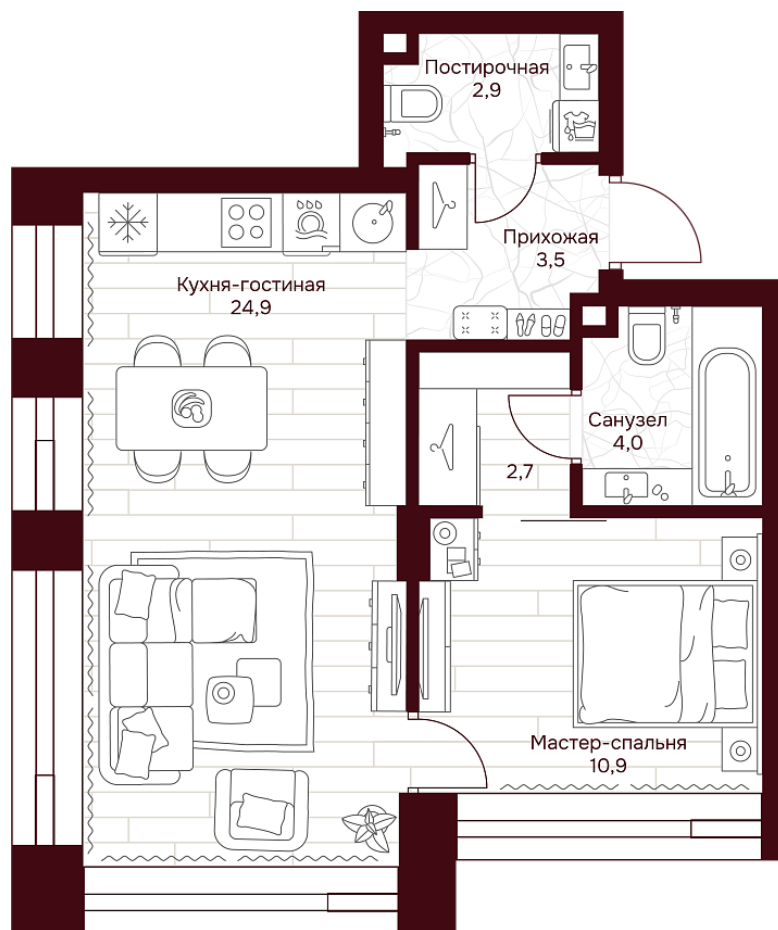

С МЕБЕЛЬЮ

С РАЗМЕРАМИ

КВАРТИРА №2.2.2

площадь _____ 48,9 м2

комнат _____ 1

корпус _____ 2

этаж _____ 2

48 777 750 Р 997 500 Р/м2

В ипотеку от 67 890 Р/мес. >

площадь балкона/террасы _____ 0 м2

отделка _____ Чистовая

высота потолков _____ 3.25 м

Офис продаж

ул. Серпуховский вал, дом 7, Москва

Планировочные решения носят иллюстративный характер. Застройщик передаёт объект с планировкой, указанной в договоре участия в долевом строительстве. Любая перепланировка должна соответствовать требованиям государственных органов.