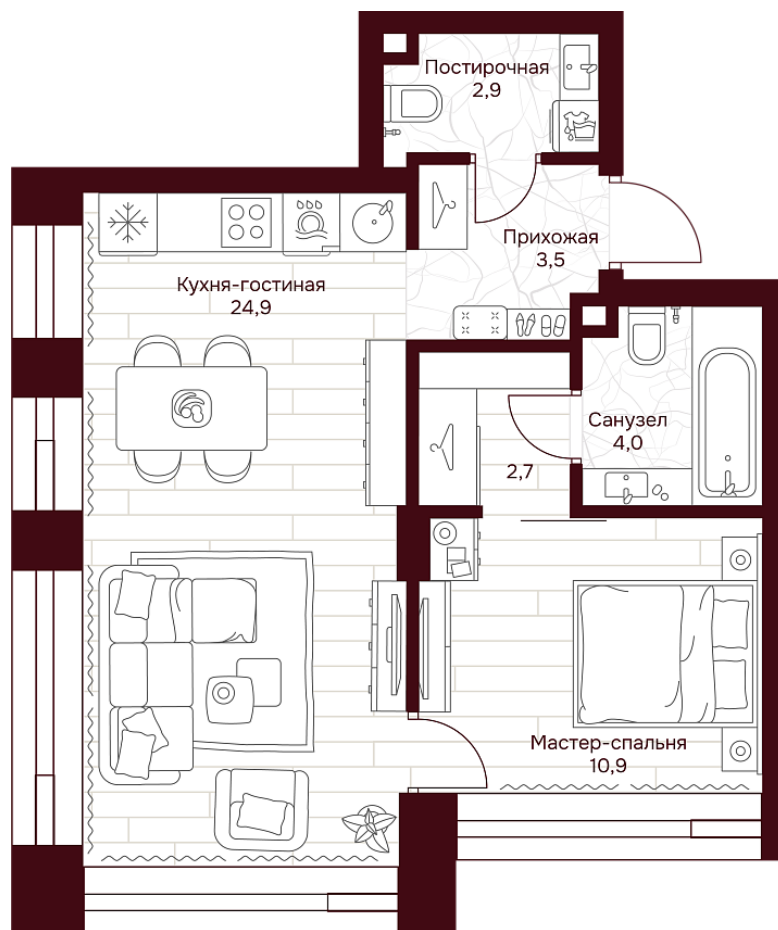

С МЕБЕЛЬЮ

С РАЗМЕРАМИ

КВАРТИРА №2.2.2

площадь _____ 48,9 м²

комнат _____ 1

корпус _____ 2

этаж _____ 2

41 838 840 Р 855 600 Р/м²

В ипотеку от 67 890 Р/мес. >

площадь балкона/террасы _____ 0 м²

отделка _____ Чистовая

высота потолков _____ 3.25 м

Офис продаж

1-й переулоч Тружеников, 14/1, Москва

Адрес объекта

ул. Серпуховский вал, дом 7, Москва