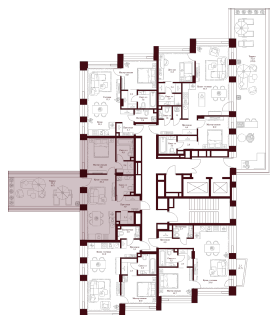

С МЕБЕЛЬЮ

С РАЗМЕРАМИ

КВАРТИРА №2.2.3

площадь ————— 53,8 м2

комнат ————— 1

корпус ————— 2

этаж ————— 2

61 315 860 ₽

1 139 700 ₽/м2

отделка ————— Предчистовая

высота потолков ————— 3.25 м

Офис продаж

ул. Серпуховский вал, дом 7, Москва

Планировочные решения носят иллюстративный характер. Застройщик передаёт объект с планировкой, указанной в договоре участия в долевом строительстве. Любая перепланировка должна соответствовать требованиям государственных органов.

ул. Серпуховский вал

2-я Рощинская ул.

С МЕБЕЛЬЮ

С РАЗМЕРАМИ

КВАРТИРА №2.2.3

площадь _____ 53,8 м²

комнат _____ 1

корпус _____ 2

этаж _____ 2

61 315 860 ₽

1 139 700 ₽/м²

отделка _____ Предчистовая

высота потолков _____ 3.25 м

Офис продаж

ул. Серпуховский вал, дом 7, Москва

Адрес объекта