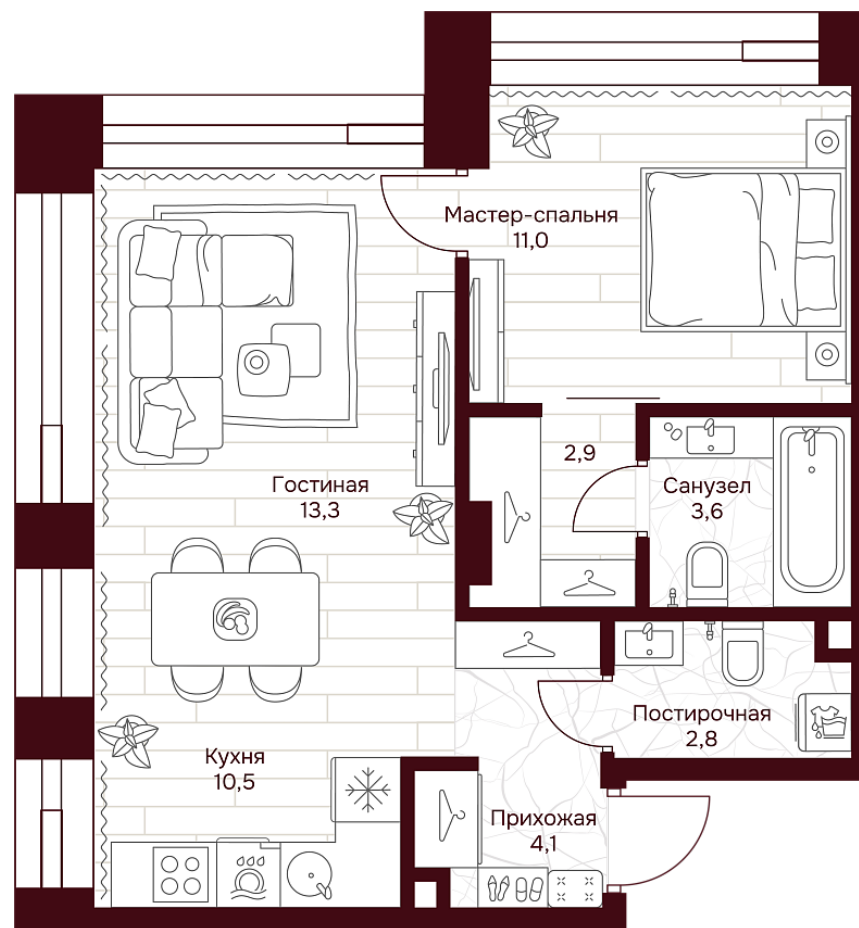

С МЕБЕЛЬЮ

С РАЗМЕРАМИ

КВАРТИРА №2.2.4

площадь _____ 48,2 м2

комнат _____ 1

корпус _____ 2

этаж _____ 2

49 231 480 ₽

1 021 400 ₽/м2

отделка _____ Предчистовая

высота потолков _____ 3.25 м

Офис продаж

ул. Серпуховский вал, дом 7, Москва

Планировочные решения носят иллюстративный характер. Застройщик передаёт объект с планировкой, указанной в договоре участия в долевом строительстве. Любая перепланировка должна соответствовать требованиям государственных органов.

С МЕБЕЛЬЮ

С РАЗМЕРАМИ

КВАРТИРА №2.2.4

площадь _____ 48,2 м2

комнат _____ 1

корпус _____ 2

этаж _____ 2

49 231 480 Р

1 021 400 Р/м2

отделка _____ Предчистовая

высота потолков _____ 3.25 м

Офис продаж

ул. Серпуховский вал, дом 7, Москва

Адрес объекта

ул. Серпуховский вал, дом 7, Москва

Планировочные решения носят иллюстративный характер. Застройщик передаёт объект с планировкой, указанной в договоре участия в долевом строительстве. Любая перепланировка должна соответствовать требованиям государственных органов.