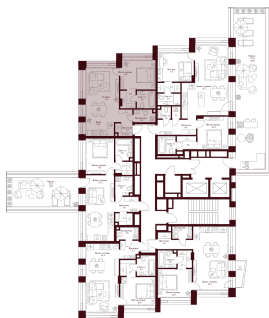

С МЕБЕЛЬЮ

С РАЗМЕРАМИ

КВАРТИРА №2.2.4

площадь _____ 48,2 м2

комнат _____ 1

корпус _____ 2

этаж _____ 2

49 231 480 ₽

1 021 400 ₽/м2

отделка _____ Предчистовая

высота потолков _____ 3.25 м

Офис продаж

ул. Серпуховский вал, дом 7, Москва

Планировочные решения носят иллюстративный характер. Застройщик передаёт объект с планировкой, указанной в договоре участия в долевом строительстве. Любая перепланировка должна соответствовать требованиям государственных органов.

С МЕБЕЛЬЮ

С РАЗМЕРАМИ

КВАРТИРА №2.2.4

площадь _____ 48,2 м2

комнат _____ 1

корпус _____ 2

этаж _____ 2

49 231 480 Р