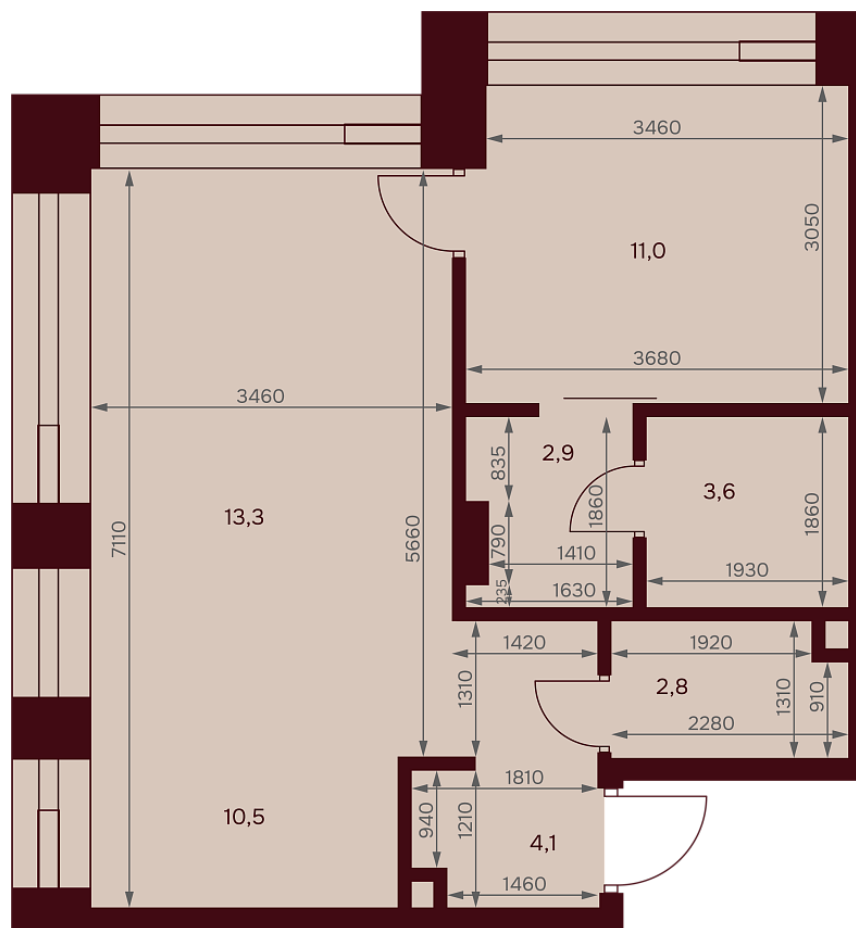

С МЕБЕЛЬЮ

С РАЗМЕРАМИ

КВАРТИРА №2.2.4

площадь — 48,2 м²

комнат — 1

корпус — 2

этаж — 2

49 973 760 ₽

1 036 800 ₽/м²

отделка — Предчистовая

высота потолков — 3.25 м

Офис продаж

ул. Серпуховский вал, дом 7, Москва

Планировочные решения носят иллюстративный характер. Застройщик передаёт объект с планировкой, указанной в договоре участия в долевом строительстве. Любая перепланировка должна соответствовать требованиям государственных органов.

С МЕБЕЛЬЮ

С РАЗМЕРАМИ

КВАРТИРА №2.2.4

площадь ————— 48,2 м2

комнат ————— 1

корпус ————— 2

этаж ————— 2

49 973 760 Р

1 036 800 Р/м2

отделка ————— Предчистовая

высота потолков ————— 3.25 м

Офис продаж

ул. Серпуховский вал, дом 7, Москва

Адрес объекта

ул. Серпуховский вал, дом 7, Москва

Планировочные решения носят иллюстративный характер. Застройщик передаёт объект с планировкой, указанной в договоре участия в долевом строительстве. Любая перепланировка должна соответствовать требованиям государственных органов.