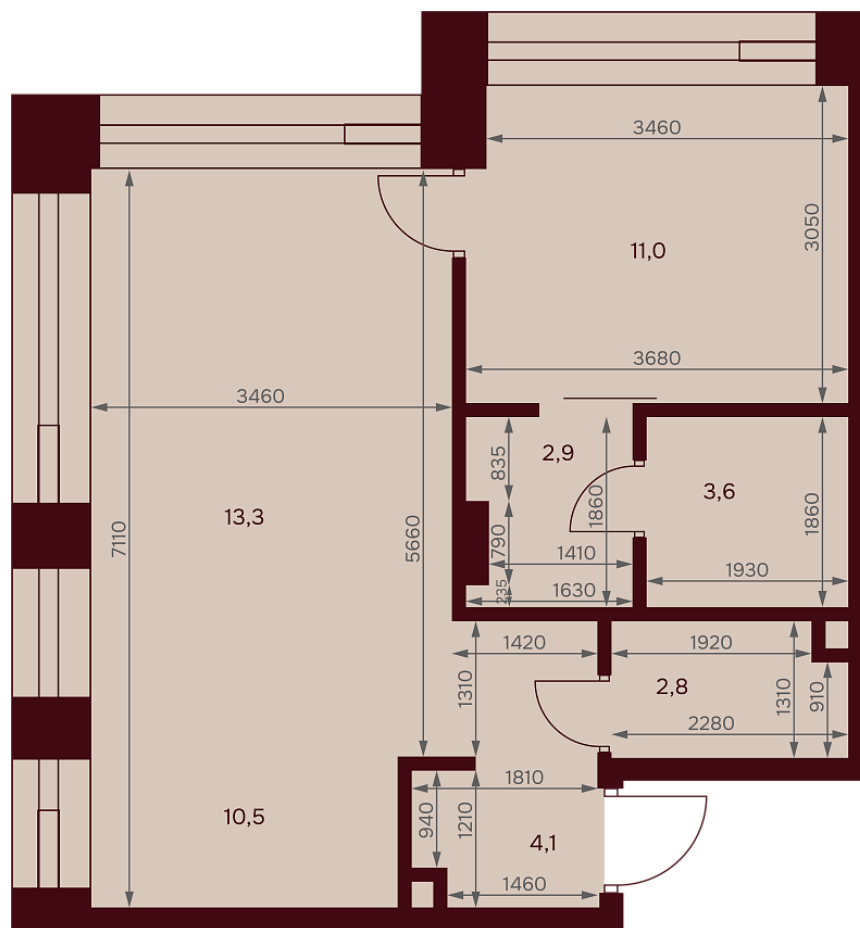

С МЕБЕЛЬЮ

С РАЗМЕРАМИ

КВАРТИРА №2.2.4

площадь _____ 48,2 м2

комнат _____ 1

корпус _____ 2

этаж _____ 2

53 410 420 Р 1108 100 Р/м2

В ипотеку от 67 890 Р/мес. >

площадь балкона/террасы _____ 0 м2

отделка _____ Чистовая

высота потолков _____ 3,25 м

Офис продаж

ул. Серпуховский вал, дом 7, Москва

Планировочные решения носят иллюстративный характер. Застройщик передаёт объект с планировкой, указанной в договоре участия в долевом строительстве. Любая перепланировка должна соответствовать требованиям государственных органов.

С МЕБЕЛЮ

С РАЗМЕРАМИ

КВАРТИРА №2.2.4

площадь ————— 48,2 м2

комнат ————— 1

корпус ————— 2

этаж ————— 2

53 410 420 Р 1108 100 Р/м2

В ипотеку от 67 890 Р/мес. >

площадь балкона/террасы ————— 0 м2

отделка ————— Чистовая

высота потолков ————— 3,25 м

Офис продаж

1-й переулок Тружеников, 14/1, Москва

Адрес объекта

ул. Серпуховский вал, дом 7, Москва