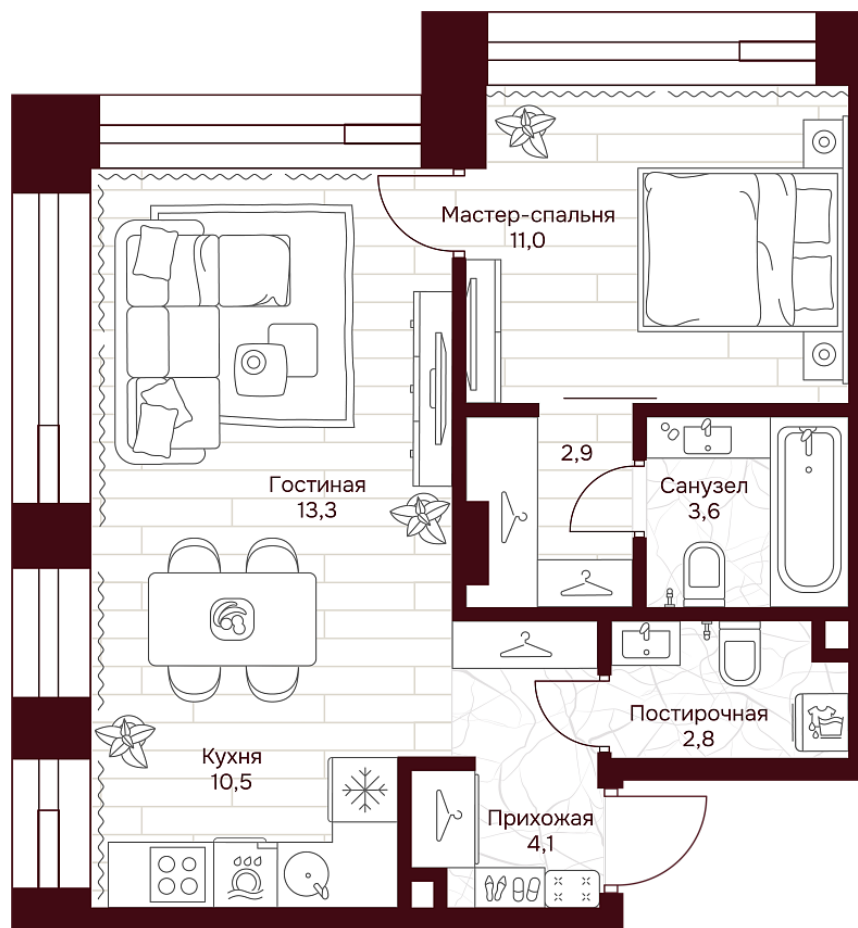

С МЕБЕЛЬЮ

С РАЗМЕРАМИ

КВАРТИРА №2.2.4

площадь _____ 48,2 м2

комнат _____ 1

корпус _____ 2

этаж _____ 2

53 410 420 Р 1108 100 Р/м2

В ипотеку от 67 890 Р/мес. >

площадь балкона/террасы _____ 0 м2

отделка _____ Чистовая

высота потолков _____ 3,25 м

Офис продаж

ул. Серпуховский вал, дом 7, Москва

Планировочные решения носят иллюстративный характер. Застройщик передаёт объект с планировкой, указанной в договоре участия в долевом строительстве. Любая перепланировка должна соответствовать требованиям государственных органов.

С МЕБЕЛЮ

С РАЗМЕРАМИ

КВАРТИРА №2.2.4

площадь ————— 48,2 м2

комнат ————— 1

корпус ————— 2

этаж ————— 2

53 410 420 Р 1108 100 Р/м2