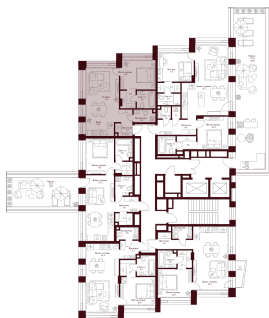

С МЕБЕЛЬЮ

С РАЗМЕРАМИ

КВАРТИРА №2.2.4

площадь — 48,2 м²

комнат — 1

корпус — 2

этаж — 2

49 973 760 ₽

1 036 800 ₽/м²

отделка — Предчистовая

высота потолков — 3.25 м

Офис продаж

ул. Серпуховский вал, дом 7, Москва

Планировочные решения носят иллюстративный характер. Застройщик передаёт объект с планировкой, указанной в договоре участия в долевом строительстве. Любая перепланировка должна соответствовать требованиям государственных органов.

С МЕБЕЛЬЮ

С РАЗМЕРАМИ

КВАРТИРА №2.2.4

площадь ————— 48,2 м2

комнат ————— 1

корпус ————— 2

этаж ————— 2

49 973 760 Р

1 036 800 Р/м2

отделка ————— Предчистовая

высота потолков ————— 3.25 м

Офис продаж

ул. Серпуховский вал, дом 7, Москва

Адрес объекта

ул. Серпуховский вал, дом 7, Москва

Планировочные решения носят иллюстративный характер. Застройщик передаёт объект с планировкой, указанной в договоре участия в долевом строительстве. Любая перепланировка должна соответствовать требованиям государственных органов.