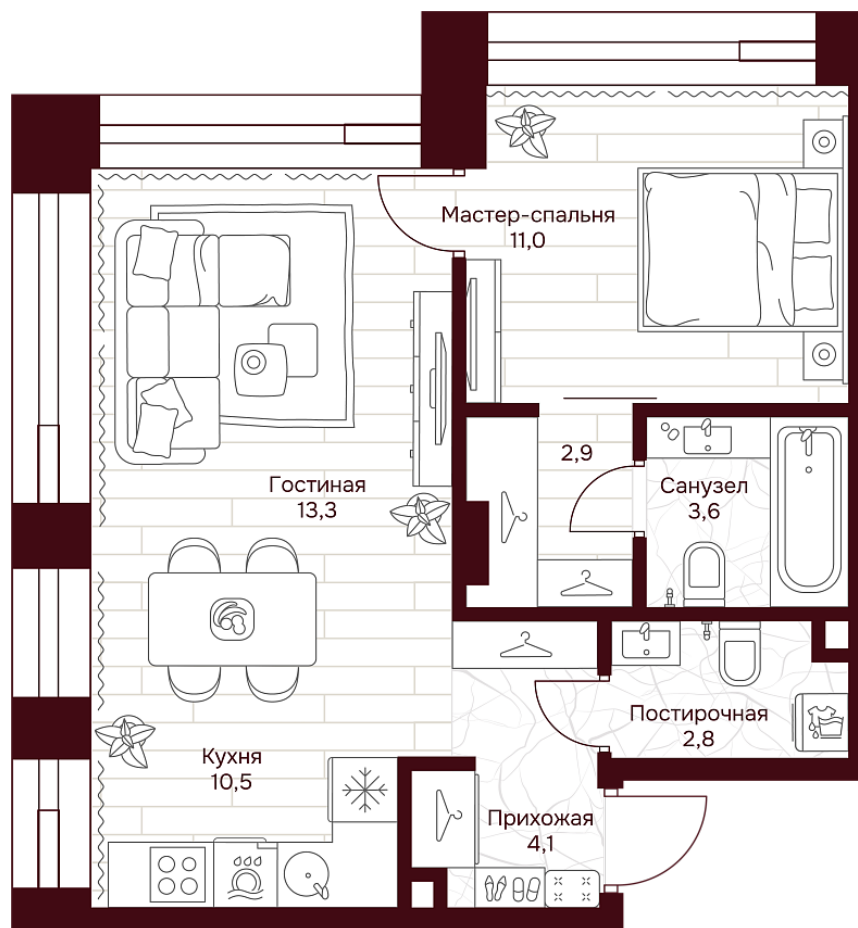

С МЕБЕЛЬЮ

С РАЗМЕРАМИ

КВАРТИРА №2.2.4

площадь — 48,2 м²

комнат — 1

корпус — 2

этаж — 2

49 973 760 ₽

1 036 800 ₽/м²

отделка — Предчистовая

высота потолков — 3.25 м

Офис продаж

ул. Серпуховский вал, дом 7, Москва

Планировочные решения носят иллюстративный характер. Застройщик передаёт объект с планировкой, указанной в договоре участия в долевом строительстве. Любая перепланировка должна соответствовать требованиям государственных органов.

С МЕБЕЛЬЮ

С РАЗМЕРАМИ

КВАРТИРА №2.2.4

площадь ————— 48,2 м2

комнат ————— 1

корпус ————— 2

этаж ————— 2

49 973 760 Р

1 036 800 Р/м2

отделка ————— Предчистовая

высота потолков ————— 3.25 м

Офис продаж

ул. Серпуховский вал, дом 7, Москва

Адрес объекта

ул. Серпуховский вал, дом 7, Москва

Планировочные решения носят иллюстративный характер. Застройщик передаёт объект с планировкой, указанной в договоре участия в долевом строительстве. Любая перепланировка должна соответствовать требованиям государственных органов.