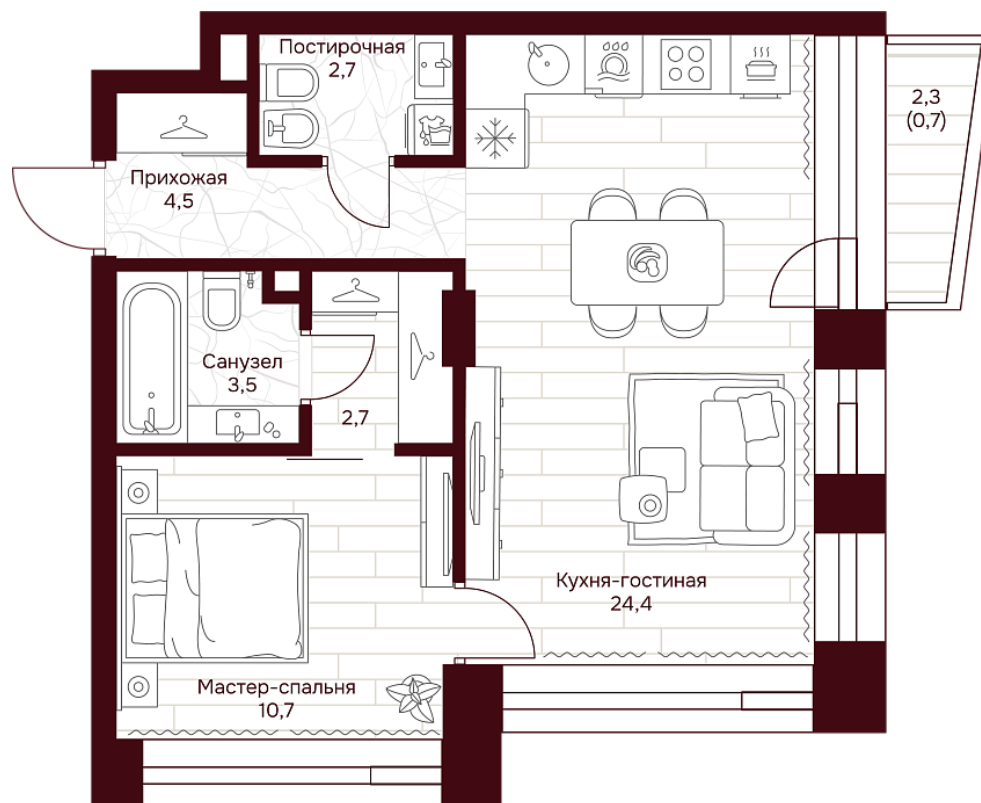

С МЕБЕЛЬЮ

С РАЗМЕРАМИ

КВАРТИРА №2.3.1

площадь _____ 49,2 м²

комнат _____ 1

корпус _____ 2

этаж _____ 3

43 390 499 ₹ 882 100 ₹/м²

В ипотеку от 67 890 ₹/мес. >

площадь балкона/террасы _____ 2.3 м²

отделка _____ Чистовая

высота потолков _____ 3.25 м

Офис продаж

ул. Серпуховский вал, дом 7, Москва

Планировочные решения носят иллюстративный характер. Застройщик передаёт объект с планировкой, указанной в договоре участия в долевом строительстве. Любая перепланировка должна соответствовать требованиям государственных органов.

ул. Серпуховский вал

2-я Рожинская ул.

С МЕБЕЛЬЮ

С РАЗМЕРАМИ

КВАРТИРА №2.3.1

площадь _____ 49,2 м²

комнат _____ 1

корпус _____ 2