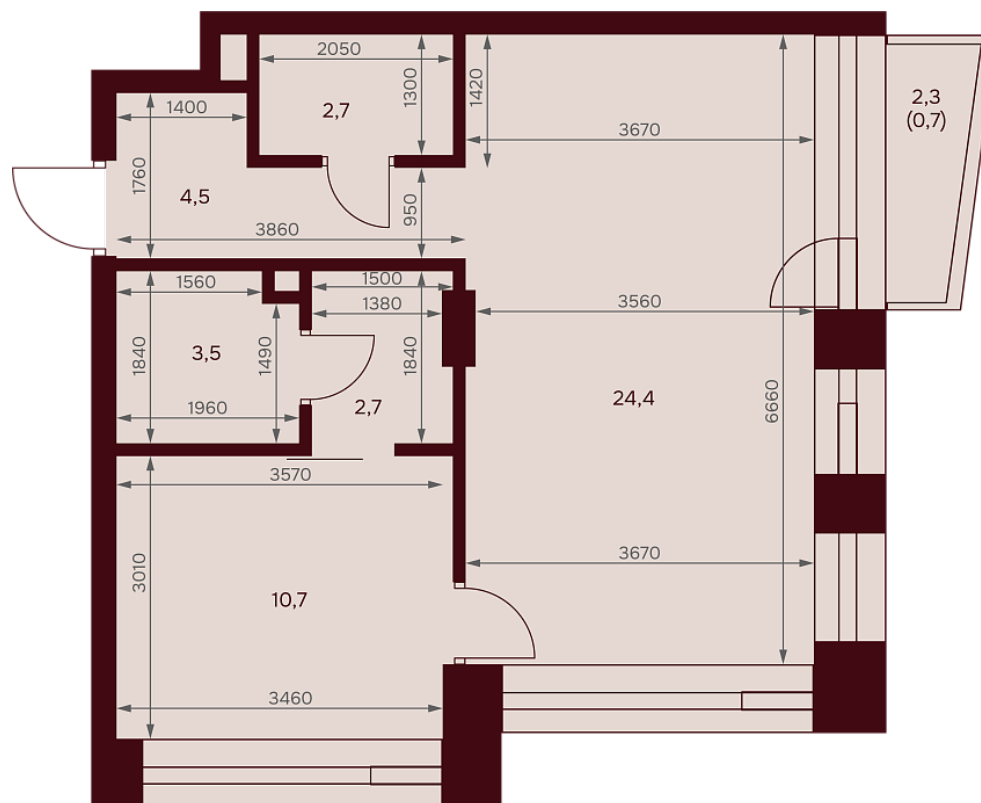

С МЕБЕЛЬЮ

С РАЗМЕРАМИ

КВАРТИРА №2.3.1

площадь _____ 49,2 м²

комнат _____ 1

корпус _____ 2

этаж _____ 3

43 390 499 ₹ 882 100 ₹/м²

В ипотеку от 67 890 ₹/мес. ↗

площадь балкона/террасы _____ 2.3 м²

отделка _____ Чистовая

высота потолков _____ 3.25 м

Офис продаж

1-й переулок Тружеников, 14/1, Москва

Адрес объекта

ул. Серпуховский вал, дом 7, Москва

Планировочные решения носят иллюстративный характер. Застройщик передаёт объект с планировкой, указанной в договоре участия в долевом строительстве. Любая перепланировка должна соответствовать требованиям государственных органов.

ул. Серпуховский вал

2-я Рощинская ул.