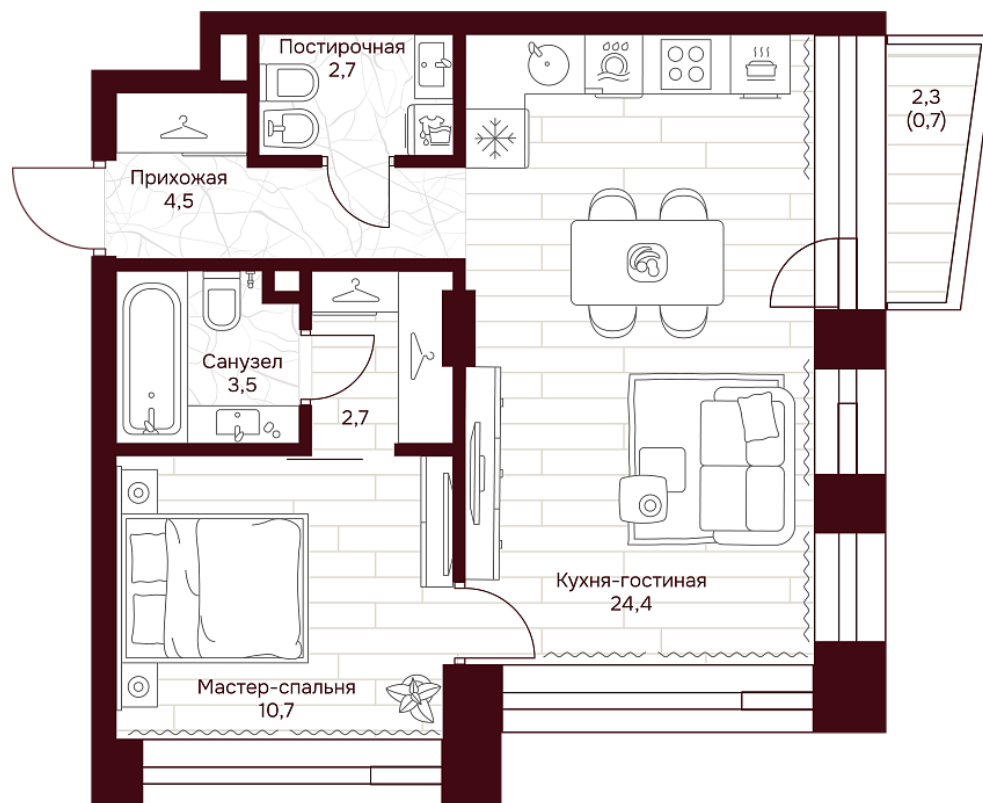

С МЕБЕЛЬЮ

С РАЗМЕРАМИ

КВАРТИРА №2.3.1

площадь _____ 49,2 м²

комнат _____ 1

корпус _____ 2

этаж _____ 3

46 892 520 ₽

953 100 ₽/м²

площадь балкона/террасы _____ 2.3 м²

отделка _____ Предчистовая

высота потолков _____ 3.25 м

Офис продаж

ул. Серпуховский вал, дом 7, Москва

Планировочные решения носят иллюстративный характер. Застройщик передаёт объект с планировкой, указанной в договоре участия в долевом строительстве. Любая перепланировка должна соответствовать требованиям государственных органов.

ул. Серпуховский вал

2-я Рощинская ул.

С МЕБЕЛЬЮ

С РАЗМЕРАМИ

КВАРТИРА №2.3.1

площадь _____ 49,2 м2

комнат _____ 1

корпус _____ 2

этаж _____ 3

46 892 520 ₽

953 100 ₽/м2

площадь балкона/террасы _____ 2.3 м2

отделка _____ Предчистовая

высота потолков _____ 3.25 м

Офис продаж

ул. Серпуховский вал, дом 7, Москва