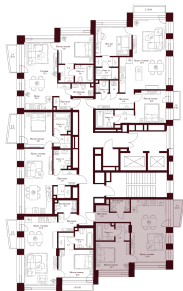

С МЕБЕЛЬЮ

С РАЗМЕРАМИ

КВАРТИРА №2.3.1

площадь _____ 49,2 м²

комнат _____ 1

корпус _____ 2

этаж _____ 3

46 892 520 ₽

953 100 ₽/м²

площадь балкона/террасы _____ 2.3 м²

отделка _____ Предчистовая

высота потолков _____ 3.25 м

Офис продаж

ул. Серпуховский вал, дом 7, Москва

Планировочные решения носят иллюстративный характер. Застройщик передаёт объект с планировкой, указанной в договоре участия в долевом строительстве. Любая перепланировка должна соответствовать требованиям государственных органов.

ул. Серпуховский вал

2-я Рощинская ул.

С МЕБЕЛЬЮ

С РАЗМЕРАМИ

КВАРТИРА №2.3.1

площадь _____ 49,2 м2

комнат _____ 1

корпус _____ 2

этаж _____ 3

46 892 520 ₽

953 100 ₽/м2

площадь балкона/террасы _____ 2.3 м2

отделка _____ Предчистовая

высота потолков _____ 3.25 м

Офис продаж

ул. Серпуховский вал, дом 7, Москва