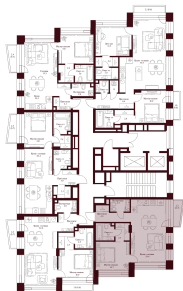

С МЕБЕЛЬЮ

С РАЗМЕРАМИ

КВАРТИРА №2.3.1

площадь _____ 49,2 м²

комнат _____ 1

корпус _____ 2

этаж _____ 3

43 390 499 ₹ 882 100 ₹/м²

В ипотеку от 67 890 ₹/мес. ↗

площадь балкона/террасы _____ 2.3 м²

отделка _____ Чистовая

высота потолков _____ 3.25 м

Офис продаж

1-й переулок Тружеников, 14/1, Москва

Адрес объекта

ул. Серпуховский вал, дом 7, Москва

Планировочные решения носят иллюстративный характер. Застройщик передаёт объект с планировкой, указанной в договоре участия в долевом строительстве. Любая перепланировка должна соответствовать требованиям государственных органов.

ул. Серпуховский вал

2-я Рощинская ул.