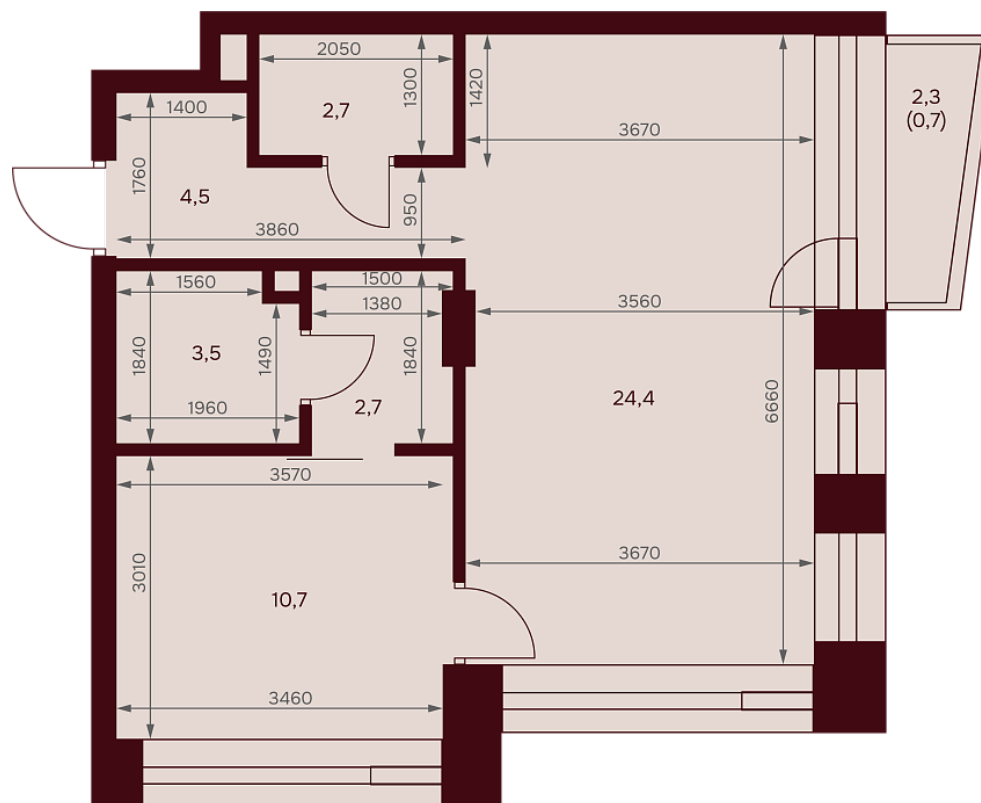

С МЕБЕЛЬЮ

С РАЗМЕРАМИ

КВАРТИРА №2.3.1

площадь _____ 49,2 м²

комнат _____ 1

корпус _____ 2

этаж _____ 3

43 390 499 ₹ 882 100 ₹/м²

В ипотеку от 67 890 ₹/мес. >

площадь балкона/террасы _____ 2.3 м²

отделка _____ Чистовая

высота потолков _____ 3.25 м

Офис продаж

ул. Серпуховский вал, дом 7, Москва

Планировочные решения носят иллюстративный характер. Застройщик передаёт объект с планировкой, указанной в договоре участия в долевом строительстве. Любая перепланировка должна соответствовать требованиям государственных органов.

ул. Серпуховский вал

2-я Рожинская ул.

С МЕБЕЛЬЮ

С РАЗМЕРАМИ

КВАРТИРА №2.3.1

площадь _____ 49,2 м²

комнат _____ 1

корпус _____ 2

этаж _____ 3

43 390 499 ₹ 882 100 ₹/м²

В ипотеку от 67 890 ₹/мес. ↗

площадь балкона/террасы _____ 2.3 м²

отделка _____ Чистовая

высота потолков _____ 3.25 м

Офис продаж

1-й переулок Тружеников, 14/1, Москва