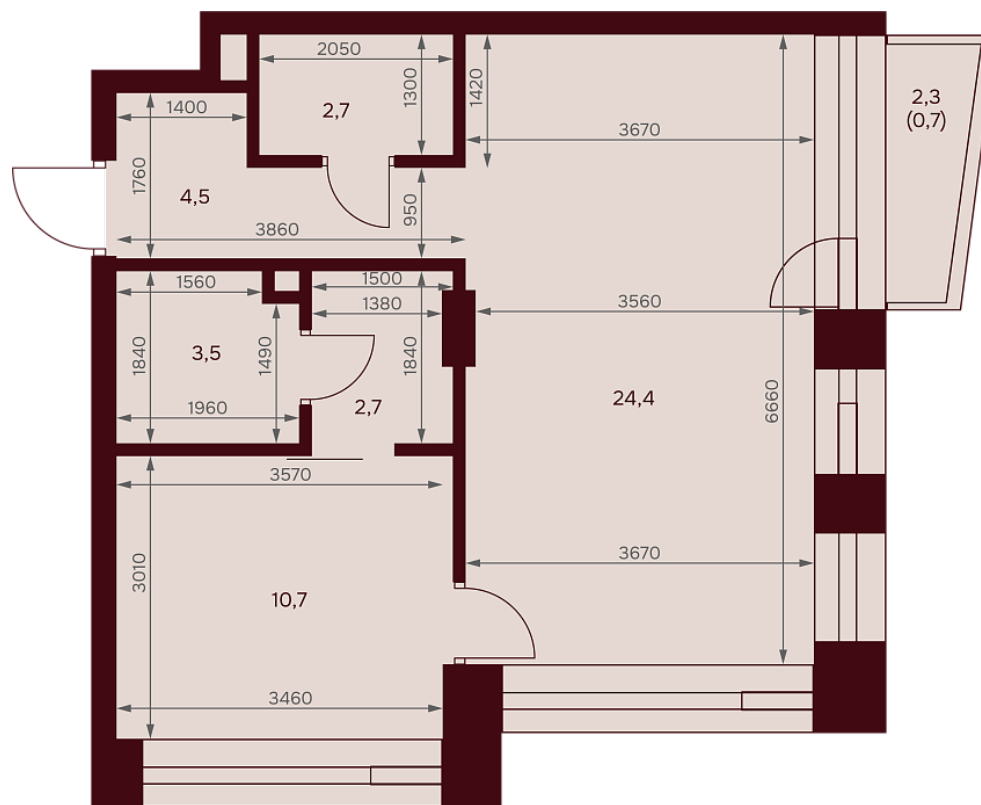

С МЕБЕЛЬЮ

С РАЗМЕРАМИ

КВАРТИРА №2.3.1

площадь _____ 49,2 м²

комнат _____ 1

корпус _____ 2

этаж _____ 3

46 892 520 ₽

953 100 ₽/м²

площадь балкона/террасы _____ 2.3 м²

отделка _____ Предчистовая

высота потолков _____ 3.25 м

Офис продаж

ул. Серпуховский вал, дом 7, Москва

Планировочные решения носят иллюстративный характер. Застройщик передаёт объект с планировкой, указанной в договоре участия в долевом строительстве. Любая перепланировка должна соответствовать требованиям государственных органов.

ул. Серпуховский вал

2-я Рощинская ул.

С МЕБЕЛЬЮ

С РАЗМЕРАМИ

КВАРТИРА №2.3.1

площадь _____ 49,2 м2

комнат _____ 1

корпус _____ 2

этаж _____ 3

46 892 520 ₽

953 100 ₽/м2

площадь балкона/террасы _____ 2.3 м2

отделка _____ Предчистовая

высота потолков _____ 3.25 м

Офис продаж

ул. Серпуховский вал, дом 7, Москва