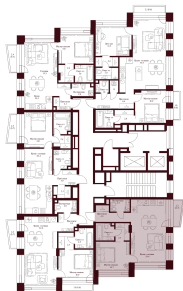

С МЕБЕЛЬЮ

С РАЗМЕРАМИ

КВАРТИРА №2.3.1

площадь _____ 49,2 м²

комнат _____ 1

корпус _____ 2

этаж _____ 3

43 390 499 ₹ 882 100 ₹/м²

В ипотеку от 67 890 ₹/мес. >

площадь балкона/террасы _____ 2.3 м²

отделка _____ Чистовая

высота потолков _____ 3.25 м

Офис продаж

ул. Серпуховский вал, дом 7, Москва

Планировочные решения носят иллюстративный характер. Застройщик передаёт объект с планировкой, указанной в договоре участия в долевом строительстве. Любая перепланировка должна соответствовать требованиям государственных органов.

ул. Серпуховский вал

2-я Рожинская ул.

С МЕБЕЛЬЮ

С РАЗМЕРАМИ

КВАРТИРА №2.3.1

площадь _____ 49,2 м²

комнат _____ 1

корпус _____ 2

этаж _____ 3

43 390 499 ₹ 882 100 ₹/м²

В ипотеку от 67 890 ₹/мес. ↗

площадь балкона/террасы _____ 2.3 м²

отделка _____ Чистовая

высота потолков _____ 3.25 м

Офис продаж

1-й переулок Тружеников, 14/1, Москва