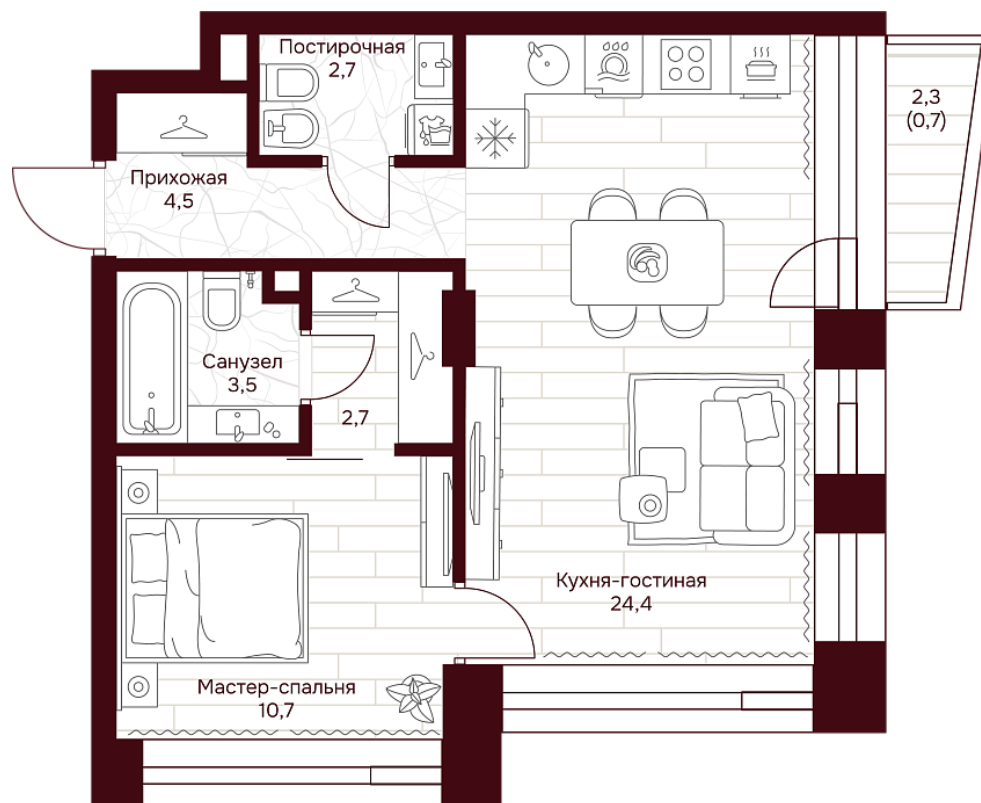

С МЕБЕЛЬЮ

С РАЗМЕРАМИ

КВАРТИРА №2.3.1

площадь _____ 49,2 м²

комнат _____ 1

корпус _____ 2

этаж _____ 3

41 619 659 Р 846 100 Р/м²

В ипотеку от 67 890 Р/мес. >

площадь балкона/террасы _____ 2.3 м²

отделка _____ Чистовая

высота потолков _____ 3.25 м

Офис продаж

1-й переулок Тружеников, 14/1, Москва

Адрес объекта

ул. Серпуховский вал, дом 7, Москва