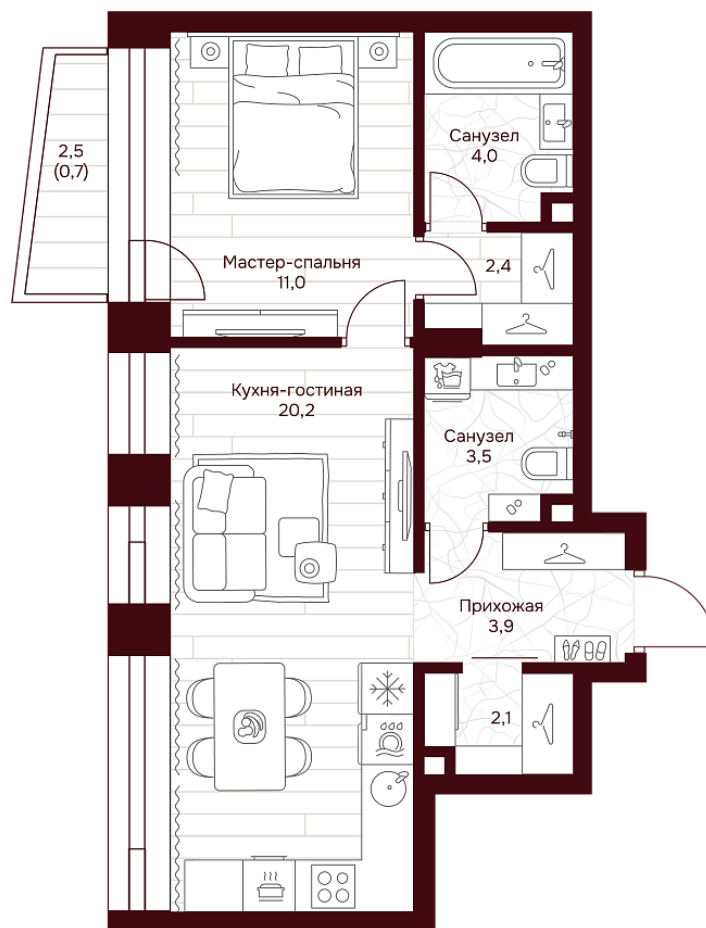

С МЕБЕЛЬЮ

С РАЗМЕРАМИ

КВАРТИРА №2.3.3

площадь _____ 47,9 м²

комнат _____ 1

корпус _____ 2

этаж _____ 3

40 749 060 Р 851 600 Р/м²

В ипотеку от 67 890 Р/мес. ➤

площадь балкона/террасы _____ 2.5 м²

отделка _____ Чистовая

высота потолков _____ 3.25 м

Офис продаж

1-й переулоч Тружеников, 14/1, Москва

Адрес объекта

ул. Серпуховский вал, дом 7, Москва

ул. Серпуховский вал

2-я Рощинская ул.

С МЕБЕЛЬЮ

С РАЗМЕРАМИ

КВАРТИРА №2.3.3

площадь _____ 47,9 м²

комнат _____ 1

корпус _____ 2