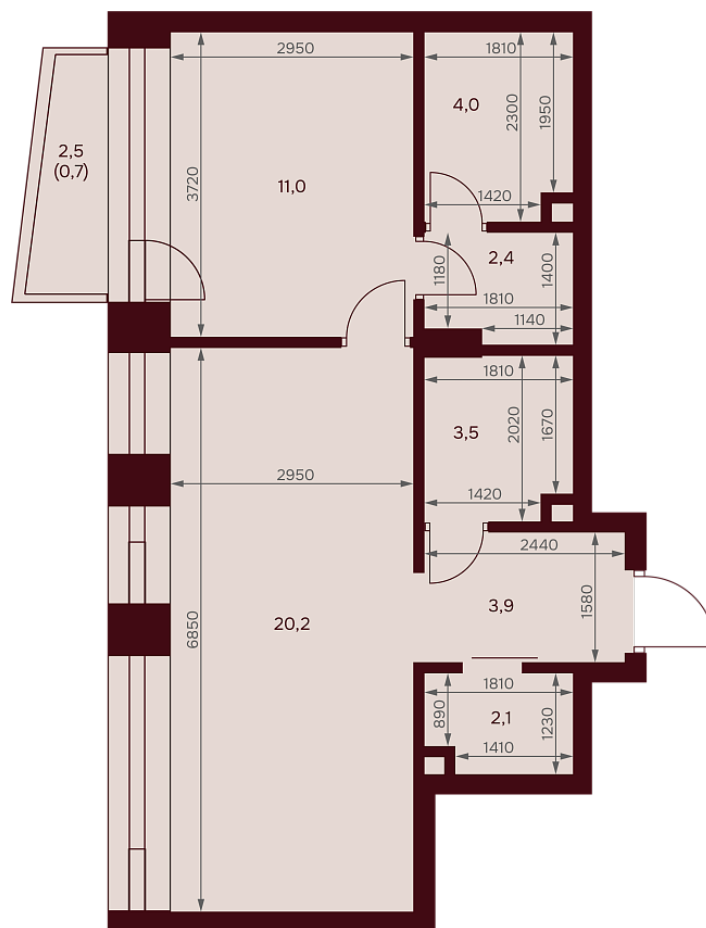

С МЕБЕЛЬЮ

С РАЗМЕРАМИ

КВАРТИРА №2.3.3

площадь _____ 47,9 м²

комнат _____ 1

корпус _____ 2

этаж _____ 3

40 749 060 Р 851 600 Р/м²

ул. Серпуховский вал

2-я Рощинская ул.

С МЕБЕЛЬЮ

С РАЗМЕРАМИ

КВАРТИРА №2.3.3

площадь _____ 47,9 м²

комнат _____ 1

корпус _____ 2

этаж _____ 3

40 749 060 Р 851 600 Р/м²

В ипотеку от 67 890 Р/мес. >

площадь балкона/террасы _____ 2.5 м²

отделка _____ Чистовая

высота потолков _____ 3.25 м

Офис продаж

1-й переулк Тружеников, 14/1, Москва

Адрес объекта

ул. Серпуховский вал, дом 7, Москва

Планировочные решения носят иллюстративный характер. Застройщик передаёт объект с планировкой, указанной в договоре участия в долевом строительстве. Любая перепланировка должна соответствовать требованиям государственных органов.