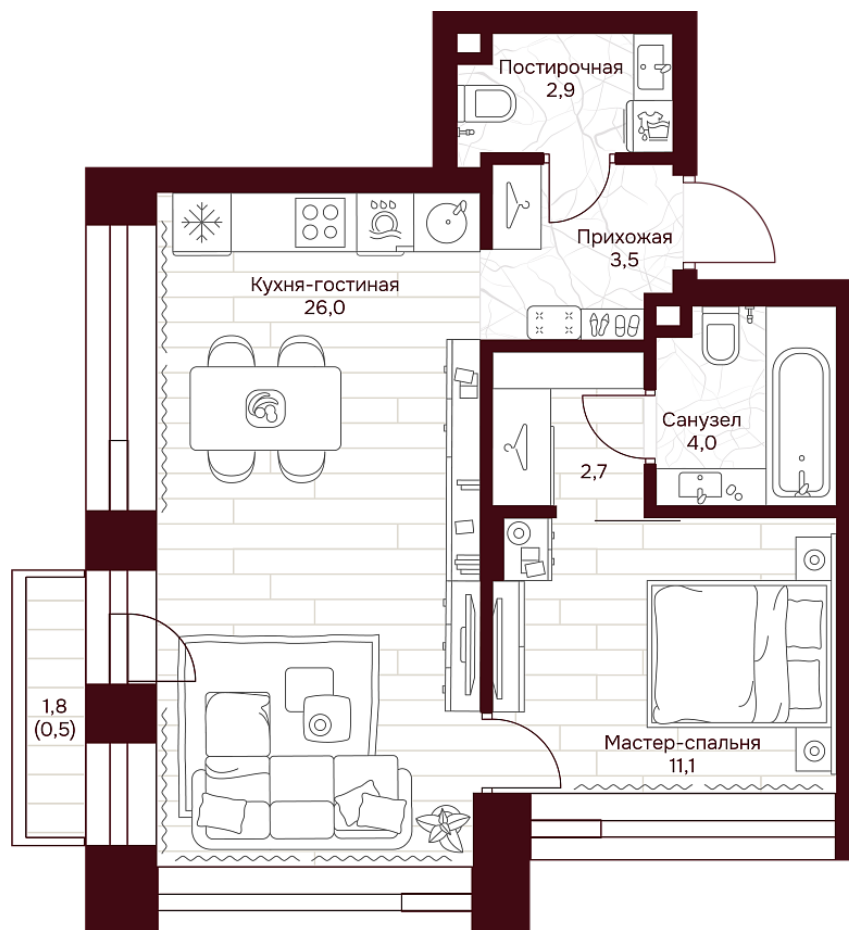

В ипотеку от 67 890 Р/мес. >

площадь балкона/террасы _____ 1.8 м²

отделка _____ Чистовая

высота потолков _____ 3.25 м

Офис продаж

ул. Серпуховский вал, дом 7, Москва

Планировочные решения носят иллюстративный характер. Застройщик передаёт объект с планировкой, указанной в договоре участия в долевом строительстве. Любая перепланировка должна соответствовать требованиям государственных органов.

ул. Серпуховский вал

2-я Рощинская ул.

С МЕБЕЛЬЮ

С РАЗМЕРАМИ

КВАРТИРА №2.4.2

площадь _____ 50,7 м²

комнат _____ 1

корпус _____ 2