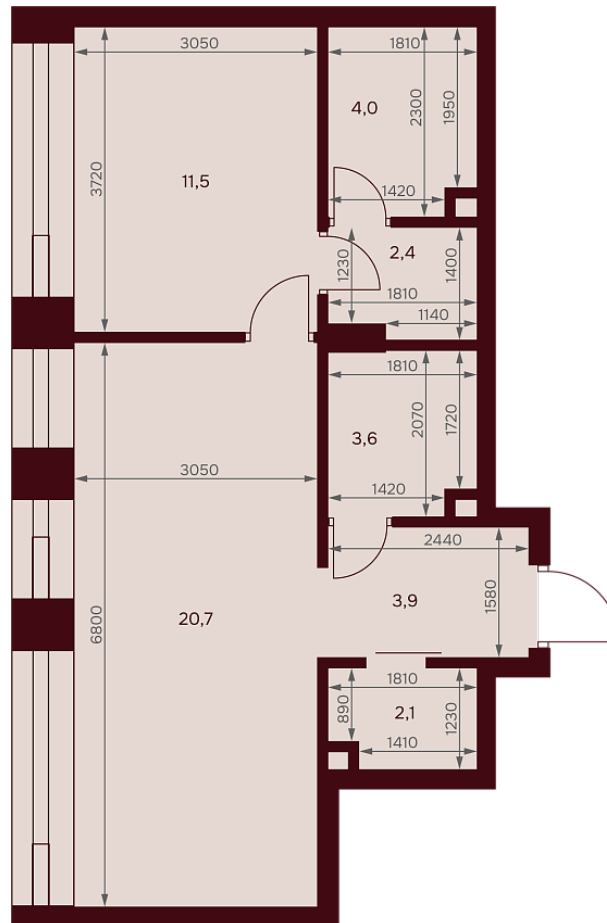

С МЕБЕЛЬЮ

С РАЗМЕРАМИ

КВАРТИРА №2.6.3

площадь _____ 48,2 м2

комнат _____ 1

корпус _____ 2

этаж _____ 6

42 252 120 ₪ 876 600 ₪/м2

ул. Серпуховский вал

2-я Рощинская ул.

С МЕБЕЛЬЮ

С РАЗМЕРАМИ

КВАРТИРА №2.6.3

площадь _____ 48,2 м²

комнат _____ 1

корпус _____ 2

этаж _____ 6

42 252 120 Р 876 600 Р/м²

В ипотеку от 67 890 Р/мес. >

площадь балкона/террасы _____ 0 м²

отделка _____ Чистовая

высота потолков _____ 3.25 м

Офис продаж

1-й переулок Тружеников, 14/1, Москва

Адрес объекта

ул. Серпуховский вал, дом 7, Москва

Планировочные решения носят иллюстративный характер. Застройщик передаёт объект с планировкой, указанной в договоре участия в долевом строительстве. Любая перепланировка должна соответствовать требованиям государственных органов.