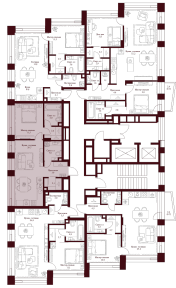

С МЕБЕЛЬЮ

С РАЗМЕРАМИ

КВАРТИРА №2.7.3

площадь ————— 48,2 м2

комнат ————— 1

корпус ————— 2

этаж ————— 7

47 650 520 ₽

988 600 ₽/м2

отделка ————— Предчистовая

высота потолков ————— 3.25 м

Офис продаж

ул. Серпуховский вал, дом 7, Москва

Планировочные решения носят иллюстративный характер. Застройщик передаёт объект с планировкой, указанной в договоре участия в долевом строительстве. Любая перепланировка должна соответствовать требованиям государственных органов.

ул. Серпуховский вал

2-я Рощинская ул.

С МЕБЕЛЬЮ

С РАЗМЕРАМИ

КВАРТИРА №2.7.3

площадь _____ 48,2 м2

комнат _____ 1

корпус _____ 2

этаж _____ 7

47 650 520 ₽

988 600 ₽/м2

отделка _____ Предчистовая

высота потолков _____ 3.25 м

Офис продаж

ул. Серпуховский вал, дом 7, Москва

Адрес объекта