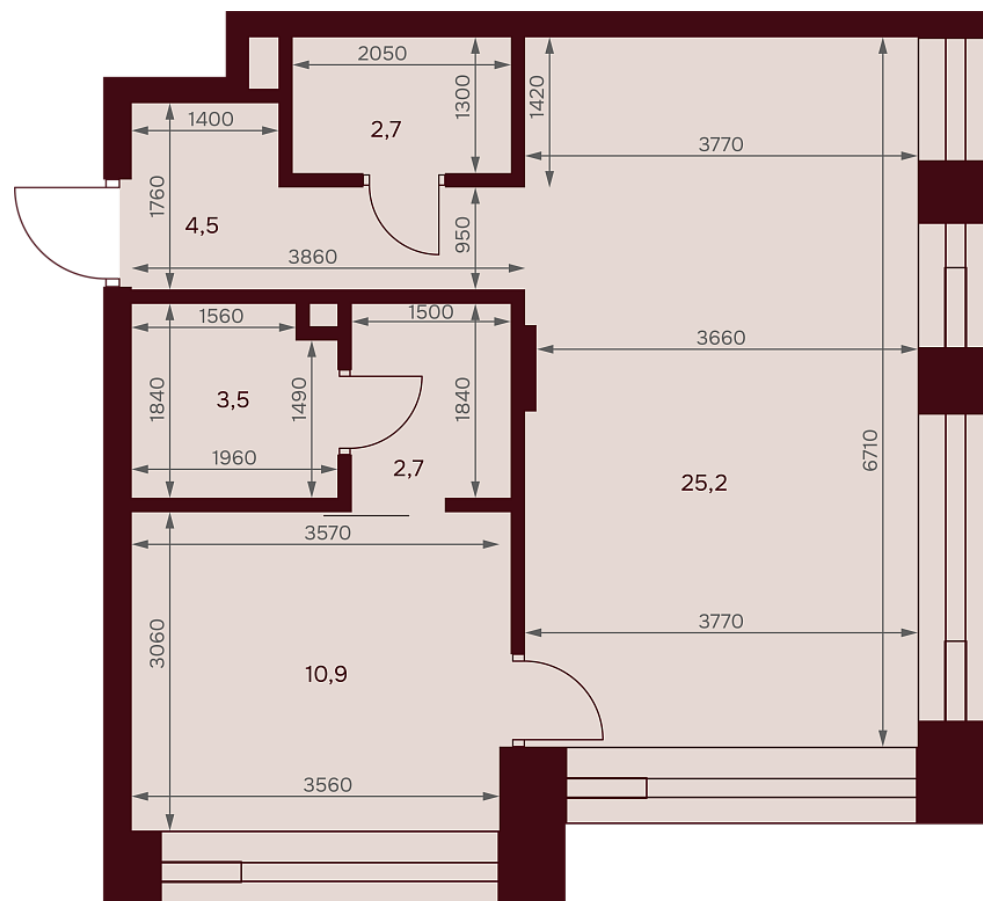

С МЕБЕЛЬЮ

С РАЗМЕРАМИ

КВАРТИРА №2.8.1

площадь _____ 49,5 м²

комнат _____ 1

корпус _____ 2

этаж _____ 8

43 381 800 Р 876 400 Р/м²

В ипотеку от 67 890 Р/мес. >

площадь балкона/террасы _____ 0 м²

отделка _____ White box

высота потолков _____ 3.25 м

Офис продаж

ул. Серпуховский вал, дом 7, Москва

Планировочные решения носят иллюстративный характер. Застройщик передаёт объект с планировкой, указанной в договоре участия в долевом строительстве. Любая перепланировка должна соответствовать требованиям государственных органов.

ул. Серпуховский вал

2-я Рощинская ул.

С МЕБЕЛЬЮ

С РАЗМЕРАМИ

ул. Серпуховский вал

КВАРТИРА №2.8.1

площадь _____ 49,5 м2

комнат _____ 1

корпус _____ 2

этаж _____ 8

43 381 800 ₽ 876 400 ₽/м2

В ипотеку от 67 890 ₽/мес. ↗

площадь балкона/terracy _____ 0 м2

отделка _____ White box

высота потолков _____ 3.25 м

Офис продаж