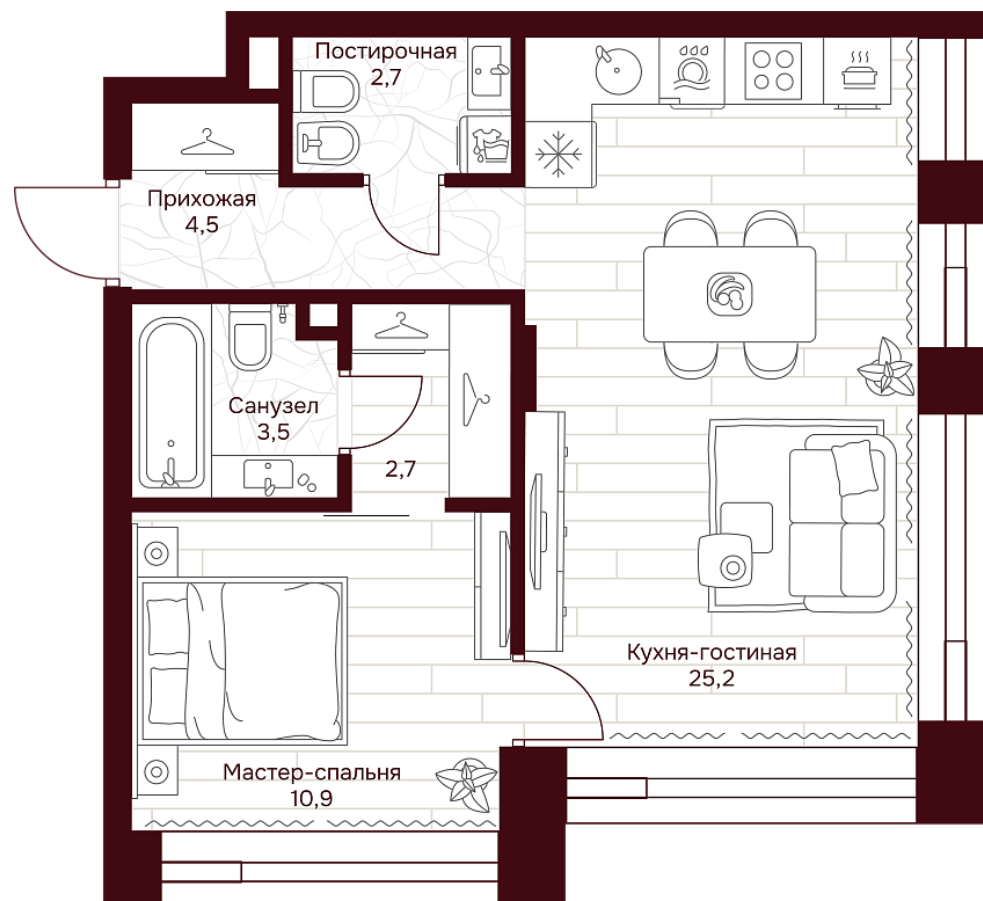

С МЕБЕЛЬЮ

С РАЗМЕРАМИ

КВАРТИРА №2.8.1

площадь _____ 49,5 м²

комнат _____ 1

корпус _____ 2

этаж _____ 8

43 381 800 Р 876 400 Р/м²

В ипотеку от 67 890 Р/мес. >

площадь балкона/террасы _____ 0 м²

отделка _____ White box

высота потолков _____ 3.25 м

Офис продаж

ул. Серпуховский вал, дом 7, Москва

Планировочные решения носят иллюстративный характер. Застройщик передаёт объект с планировкой, указанной в договоре участия в долевом строительстве. Любая перепланировка должна соответствовать требованиям государственных органов.

ул. Серпуховский вал

2-я Рощинская ул.

С МЕБЕЛЬЮ

С РАЗМЕРАМИ

ул. Серпуховский вал

КВАРТИРА №2.8.1

площадь _____ 49,5 м2

комнат _____ 1

корпус _____ 2

этаж _____ 8

43 381 800 ₽ 876 400 ₽/м2

В ипотеку от 67 890 ₽/мес. ↗

площадь балкона/terracy _____ 0 м2

отделка _____ White box

высота потолков _____ 3.25 м

Офис продаж