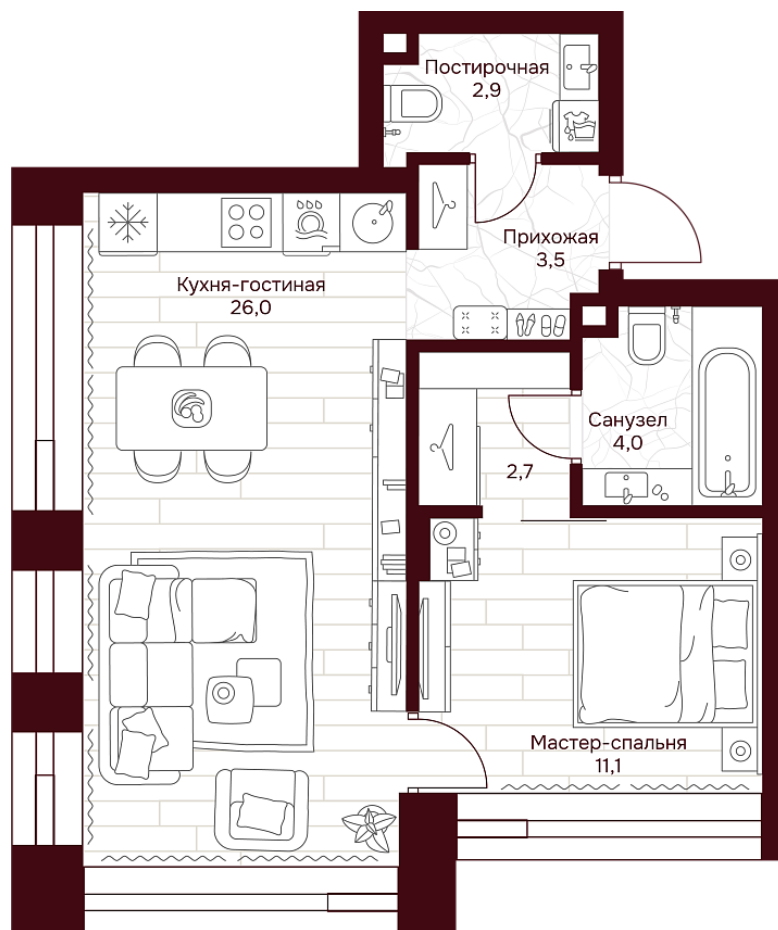

С МЕБЕЛЬЮ

С РАЗМЕРАМИ

КВАРТИРА №2.8.2

площадь _____ 50,2 м2

комнат _____ 1

корпус _____ 2

этаж _____ 8

42 966 180 Р 855 900 Р/м2

В ипотеку от 67 890 Р/мес. >

площадь балкона/террасы _____ 0 м2

отделка _____ White box

высота потолков _____ 3.25 м

Офис продаж

1-й переулок Тружеников, 14/1, Москва

Адрес объекта

ул. Серпуховский вал, дом 7, Москва