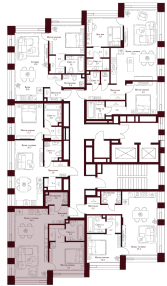

С МЕБЕЛЬЮ

С РАЗМЕРАМИ

КВАРТИРА №2.8.2

площадь _____ 50,2 м²

комнат _____ 1

корпус _____ 2

этаж _____ 8

42 966 180 Р 855 900 Р/м²

В ипотеку от 67 890 Р/мес. >

площадь балкона/террасы _____ 0 м²

отделка _____ White box

высота потолков _____ 3.25 м

Офис продаж

1-й переулок Тружеников, 14/1, Москва

Адрес объекта

ул. Серпуховский вал, дом 7, Москва

Планировочные решения носят иллюстративный характер. Застройщик передаёт объект с планировкой, указанной в договоре участия в долевом строительстве. Любая перепланировка должна соответствовать требованиям государственных органов.

ул. Серпуховский вал

2-я Рощинская ул.