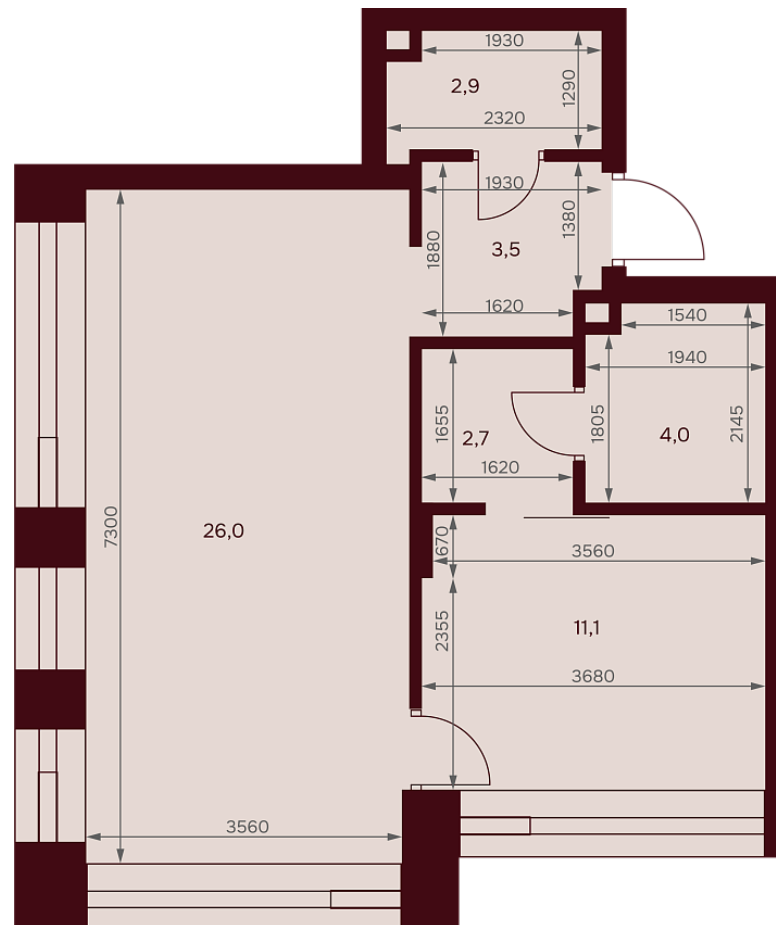

С МЕБЕЛЬЮ

С РАЗМЕРАМИ

КВАРТИРА №2.8.2

площадь _____ 50,2 м2

комнат _____ 1

корпус _____ 2

этаж _____ 8

42 966 180 Р 855 900 Р/м2

ул. Серпуховский вал

2-я Рощинская ул.

С МЕБЕЛЬЮ

С РАЗМЕРАМИ

КВАРТИРА №2.8.2

площадь _____ 50,2 м²

комнат _____ 1

корпус _____ 2

этаж _____ 8

42 966 180 Р 855 900 Р/м²

В ипотеку от 67 890 Р/мес. >

площадь балкона/террасы _____ 0 м²

отделка _____ White box

высота потолков _____ 3.25 м

Офис продаж

1-й переулок Тружеников, 14/1, Москва

Адрес объекта

ул. Серпуховский вал, дом 7, Москва

Планировочные решения носят иллюстративный характер. Застройщик передаёт объект с планировкой, указанной в договоре участия в долевом строительстве. Любая перепланировка должна соответствовать требованиям государственных органов.