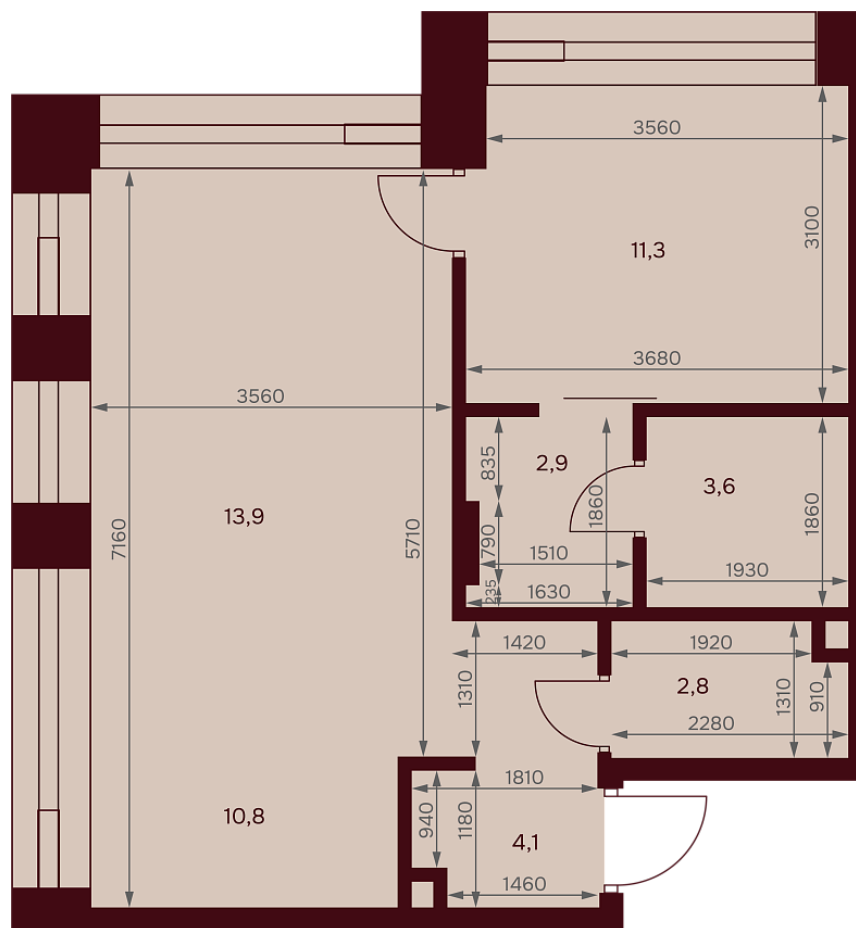

С МЕБЕЛЬЮ

С РАЗМЕРАМИ

КВАРТИРА №2.8.4

площадь ————— 49,4 м2

комнат ————— 1

корпус ————— 2

этаж ————— 8

48 229 220 ₪ 976 300 ₪/м2

ул. Серпуховский вал

2-я Рощинская ул.

С МЕБЕЛЬЮ

С РАЗМЕРАМИ

КВАРТИРА №2.8.4

площадь _____ 49,4 м2

комнат _____ 1

корпус _____ 2

этаж _____ 8

48 229 220 Р 976 300 Р/м2

В ипотеку от 67 890 Р/мес. >

площадь балкона/террасы _____ 0 м2

отделка _____ White box

высота потолков _____ 3.25 м

Офис продаж

1-й переулок Тружеников, 14/1, Москва

Адрес объекта

ул. Серпуховский вал, дом 7, Москва

Планировочные решения носят иллюстративный характер. Застройщик передаёт объект с планировкой, указанной в договоре участия в долевом строительстве. Любая перепланировка должна соответствовать требованиям государственных органов.