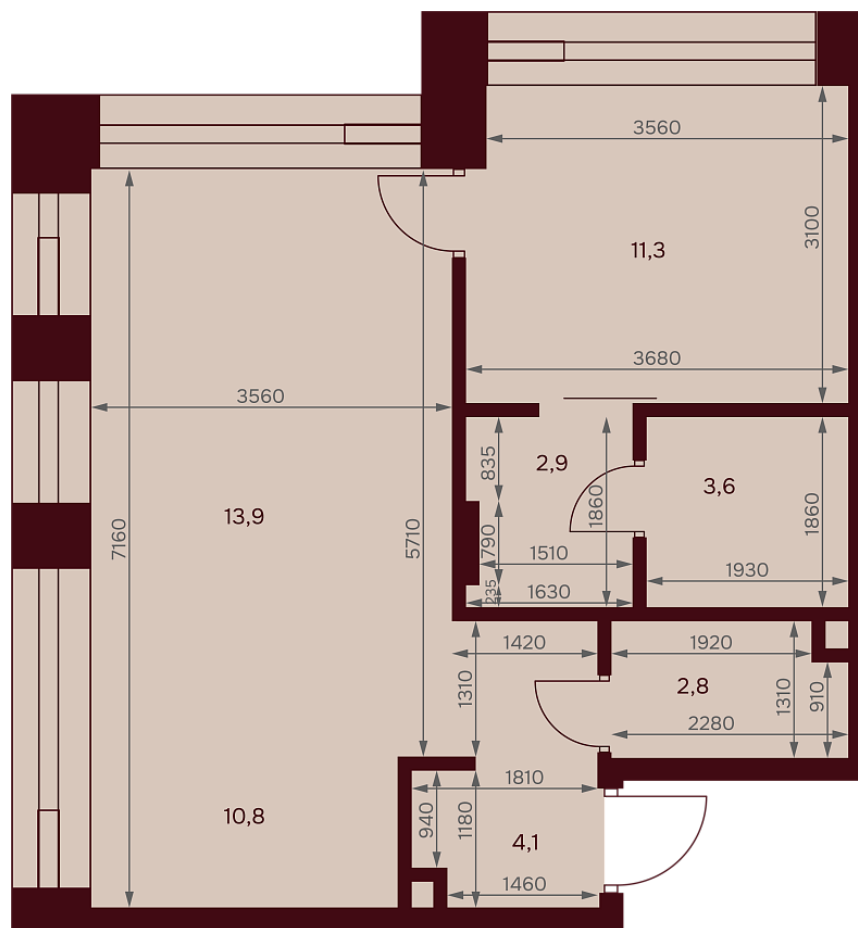

С МЕБЕЛЬЮ

С РАЗМЕРАМИ

КВАРТИРА №2.8.4

площадь _____ 49,4 м2

комнат _____ 1

корпус _____ 2

этаж _____ 8

44 553 860 ₪ 901 900 ₪/м2

ул. Серпуховский вал

2-я Рощинская ул.

С МЕБЕЛЬЮ

С РАЗМЕРАМИ

КВАРТИРА №2.8.4

площадь _____ 49,4 м2

комнат _____ 1

корпус _____ 2

этаж _____ 8

44 553 860 Р 901 900 Р/м2

В ипотеку от 67 890 Р/мес. >

площадь балкона/террасы _____ 0 м2

отделка _____ White box

высота потолков _____ 3.25 м

Офис продаж

1-й переулок Тружеников, 14/1, Москва

Адрес объекта

ул. Серпуховский вал, дом 7, Москва

Планировочные решения носят иллюстративный характер. Застройщик передаёт объект с планировкой, указанной в договоре участия в долевом строительстве. Любая перепланировка должна соответствовать требованиям государственных органов.