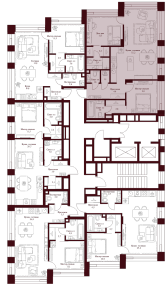

С МЕБЕЛЬЮ

С РАЗМЕРАМИ

КВАРТИРА №2.8.5

площадь ————— 75,3 м²

комнат ————— 2

корпус ————— 2

этаж ————— 8

68 568 180 ₪ 910 600 ₪/м²

В ипотеку от 67 890 ₪/мес. >

площадь балкона/террасы ————— 0 м²

отделка ————— White box

высота потолков ————— 3.25 м

Офис продаж

ул. Серпуховский вал, дом 7, Москва

Планировочные решения носят иллюстративный характер. Застройщик передаёт объект с планировкой, указанной в договоре участия в долевом строительстве. Любая перепланировка должна соответствовать требованиям государственных органов.

ул. Серпуховский вал

2-я Рощинская ул.

С МЕБЕЛЬЮ

С РАЗМЕРАМИ

КВАРТИРА №2.8.5

площадь ————— 75,3 м²

комнат ————— 2

корпус ————— 2

этаж ————— 8

68 568 180 Р 910 600 Р/м²

В ипотеку от 67 890 Р/мес. >

площадь балкона/террасы ————— 0 м²

отделка ————— White box

высота потолков ————— 3.25 м

Офис продаж

1-й переулок Тружеников, 14/1, Москва