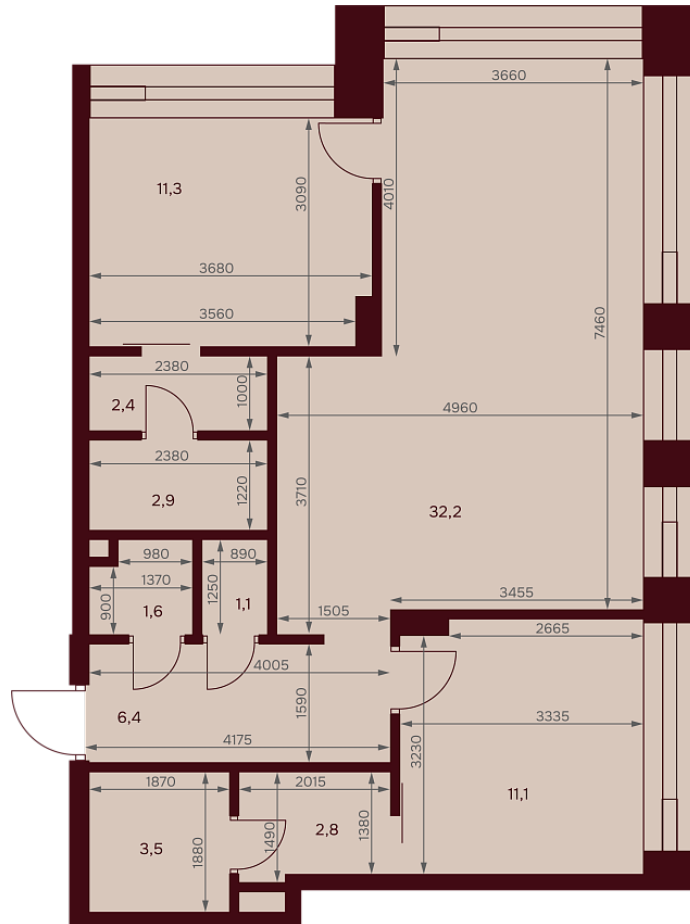

С МЕБЕЛЬЮ

С РАЗМЕРАМИ

КВАРТИРА №2.8.5

площадь ————— 75,3 м2

комнат ————— 2

корпус ————— 2

этаж ————— 8

64 592 340 ₪ 857 800 ₪/м2

В ипотеку от 67 890 ₪/мес. >

площадь балкона/террасы ————— 0 м2

отделка ————— White box

высота потолков ————— 3.25 м

Офис продаж

1-й переулок Тружеников, 14/1, Москва

Адрес объекта

ул. Серпуховский вал, дом 7, Москва

ул. Серпуховский вал

2-я Рощинская ул.

С МЕБЕЛЬЮ

С РАЗМЕРАМИ

КВАРТИРА №2.8.5

площадь _____ 75,3 м²

комнат _____ 2

корпус _____ 2

этаж _____ 8

64 592 340 Р 857 800 Р/м²

В ипотеку от 67 890 Р/мес. >

площадь балкона/террасы _____ 0 м²

отделка _____ White box

высота потолков _____ 3.25 м

Офис продаж

1-й переулок Тружеников, 14/1, Москва