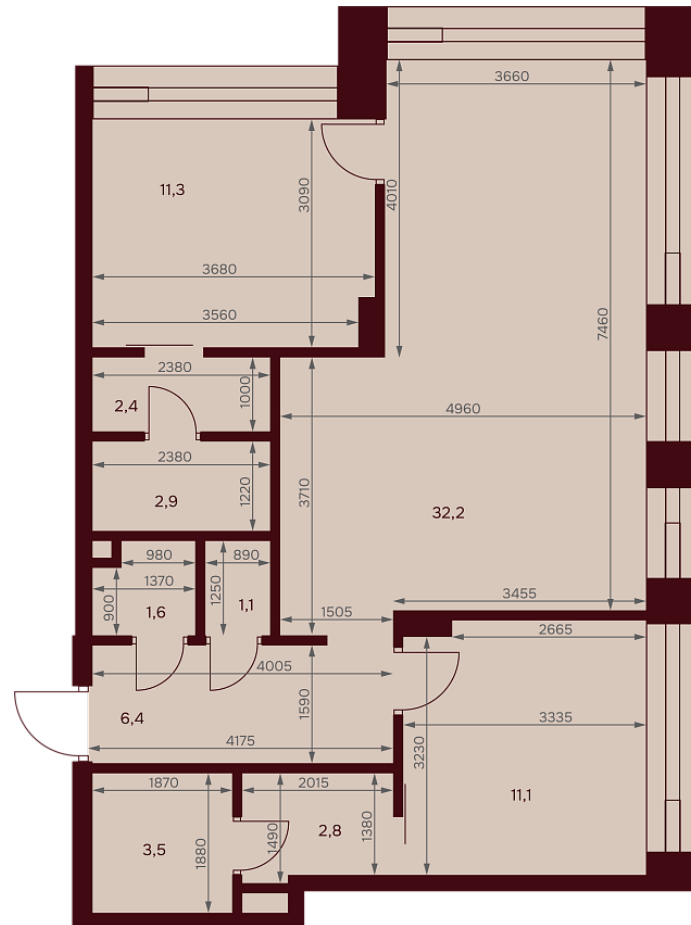

С МЕБЕЛЬЮ

С РАЗМЕРАМИ

КВАРТИРА №2.8.5

площадь _____ 75,3 м2

комнат _____ 2

корпус _____ 2

этаж _____ 8

64 592 340 ₪ 857 800 ₪/м2

В ипотеку от 67 890 ₪/мес. >

площадь балкона/террасы _____ 0 м2

отделка _____ White box

высота потолков _____ 3.25 м

Офис продаж

1-й переулок Тружеников, 14/1, Москва

Адрес объекта

ул. Серпуховский вал, дом 7, Москва

ул. Серпуховский вал

2-я Рощинская ул.

С МЕБЕЛЬЮ

С РАЗМЕРАМИ

КВАРТИРА №2.8.5

площадь _____ 75,3 м²

комнат _____ 2

корпус _____ 2

этаж _____ 8

64 592 340 Р 857 800 Р/м²

В ипотеку от 67 890 Р/мес. >

площадь балкона/террасы _____ 0 м²

отделка _____ White box

высота потолков _____ 3.25 м

Офис продаж

1-й переулок Тружеников, 14/1, Москва