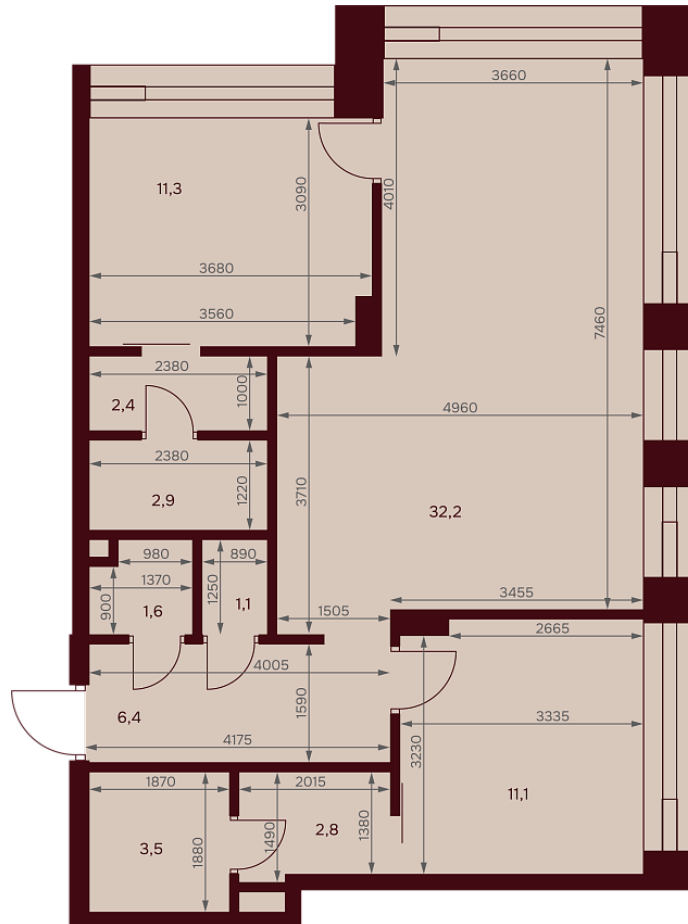

С МЕБЕЛЬЮ

С РАЗМЕРАМИ

КВАРТИРА №2.8.5

площадь ————— 75,3 м²

комнат ————— 2

корпус ————— 2

этаж ————— 8

68 568 180 ₪ 910 600 ₪/м²

В ипотеку от 67 890 ₪/мес. >

площадь балкона/террасы ————— 0 м²

отделка ————— White box

высота потолков ————— 3.25 м

Офис продаж

ул. Серпуховский вал, дом 7, Москва

Планировочные решения носят иллюстративный характер. Застройщик передаёт объект с планировкой, указанной в договоре участия в долевом строительстве. Любая перепланировка должна соответствовать требованиям государственных органов.

ул. Серпуховский вал

2-я Рощинская ул.

С МЕБЕЛЬЮ

С РАЗМЕРАМИ

КВАРТИРА №2.8.5

площадь ————— 75,3 м²

комнат ————— 2

корпус ————— 2

этаж ————— 8

68 568 180 Р 910 600 Р/м²

В ипотеку от 67 890 Р/мес. >

площадь балкона/террасы ————— 0 м²

отделка ————— White box

высота потолков ————— 3.25 м

Офис продаж

1-й переулок Тружеников, 14/1, Москва