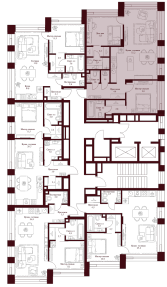

С МЕБЕЛЬЮ

С РАЗМЕРАМИ

КВАРТИРА №2.8.5

площадь ————— 75,3 м2

комнат ————— 2

корпус ————— 2

этаж ————— 8

64 592 340 ₪ 857 800 ₪/м2

В ипотеку от 67 890 ₪/мес. >

площадь балкона/террасы ————— 0 м2

отделка ————— White box

высота потолков ————— 3.25 м

Офис продаж

1-й переулок Тружеников, 14/1, Москва

Адрес объекта

ул. Серпуховский вал, дом 7, Москва

ул. Серпуховский вал

2-я Рощинская ул.

С МЕБЕЛЬЮ

С РАЗМЕРАМИ

КВАРТИРА №2.8.5

площадь _____ 75,3 м²

комнат _____ 2

корпус _____ 2