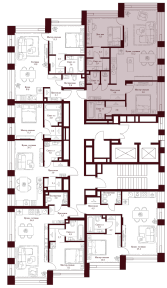

С МЕБЕЛЬЮ

С РАЗМЕРАМИ

КВАРТИРА №2.8.5

площадь _____ 75,3 м2

комнат _____ 2

корпус _____ 2

этаж _____ 8

64 592 340 ₪ 857 800 ₪/м2

В ипотеку от 67 890 ₪/мес. >

площадь балкона/террасы _____ 0 м2

отделка _____ White box

высота потолков _____ 3.25 м

Офис продаж

1-й переулок Тружеников, 14/1, Москва

Адрес объекта

ул. Серпуховский вал, дом 7, Москва

ул. Серпуховский вал

2-я Рощинская ул.

С МЕБЕЛЬЮ

С РАЗМЕРАМИ

КВАРТИРА №2.8.5

площадь _____ 75,3 м²

комнат _____ 2

корпус _____ 2