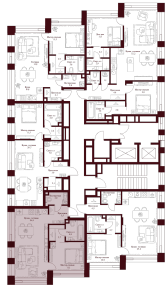

С МЕБЕЛЬЮ

С РАЗМЕРАМИ

КВАРТИРА №2.9.2

площадь _____ 50,2 м2

комнат _____ 1

корпус _____ 2

этаж _____ 9

51 660 820 ₽

1 029 100 ₽/м2

отделка _____ Предчистовая

высота потолков _____ 3.25 м

Офис продаж

ул. Серпуховский вал, дом 7, Москва

Планировочные решения носят иллюстративный характер. Застройщик передаёт объект с планировкой, указанной в договоре участия в долевом строительстве. Любая перепланировка должна соответствовать требованиям государственных органов.

ул. Серпуховский вал

2-я Рощинская ул.

С МЕБЕЛЬЮ

С РАЗМЕРАМИ

КВАРТИРА №2.9.2

площадь _____ 50,2 м²

комнат _____ 1

корпус _____ 2

этаж _____ 9

51 660 820 ₽

1 029 100 ₽/м²

отделка _____ Предчистовая

высота потолков _____ 3.25 м

Офис продаж

ул. Серпуховский вал, дом 7, Москва

Адрес объекта