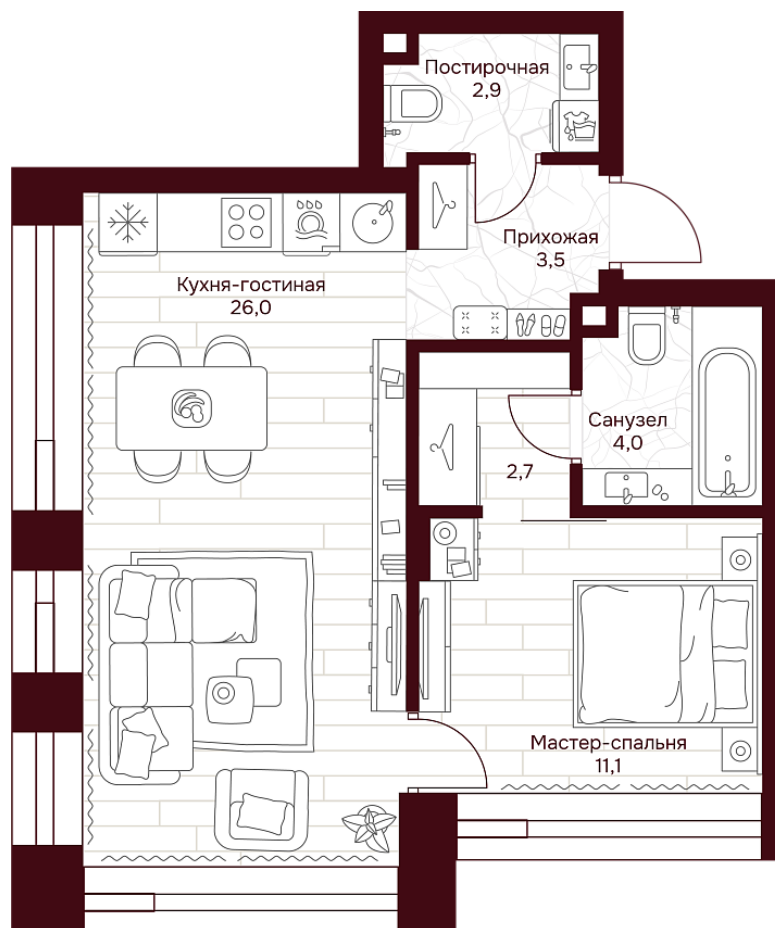

С МЕБЕЛЬЮ

С РАЗМЕРАМИ

КВАРТИРА №2.9.2

площадь _____ 50,2 м²

комнат _____ 1

корпус _____ 2

этаж _____ 9

50 646 780 ₽

1 008 900 ₽/м²

отделка _____ Предчистовая

высота потолков _____ 3.25 м

Офис продаж

ул. Серпуховский вал, дом 7, Москва

Планировочные решения носят иллюстративный характер. Застройщик передаёт объект с планировкой, указанной в договоре участия в долевом строительстве. Любая перепланировка должна соответствовать требованиям государственных органов.

ул. Серпуховский вал

2-я Рощинская ул.

С МЕБЕЛЬЮ

С РАЗМЕРАМИ

КВАРТИРА №2.9.2

площадь _____ 50,2 м²

комнат _____ 1

корпус _____ 2

этаж _____ 9

50 646 780 ₽

1 008 900 ₽/м²

отделка _____ Предчистовая

высота потолков _____ 3.25 м

Офис продаж

ул. Серпуховский вал, дом 7, Москва

Адрес объекта