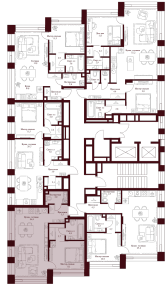

С МЕБЕЛЬЮ

С РАЗМЕРАМИ

КВАРТИРА №2.9.2

площадь _____ 50,2 м²

комнат _____ 1

корпус _____ 2

этаж _____ 9

50 646 780 ₽

1 008 900 ₽/м²

отделка _____ Предчистовая

высота потолков _____ 3.25 м

Офис продаж

ул. Серпуховский вал, дом 7, Москва

Планировочные решения носят иллюстративный характер. Застройщик передаёт объект с планировкой, указанной в договоре участия в долевом строительстве. Любая перепланировка должна соответствовать требованиям государственных органов.

ул. Серпуховский вал

2-я Рощинская ул.

С МЕБЕЛЬЮ

С РАЗМЕРАМИ

КВАРТИРА №2.9.2

площадь _____ 50,2 м²

комнат _____ 1

корпус _____ 2

этаж _____ 9

50 646 780 ₽

1 008 900 ₽/м²

отделка _____ Предчистовая

высота потолков _____ 3.25 м

Офис продаж

ул. Серпуховский вал, дом 7, Москва

Адрес объекта