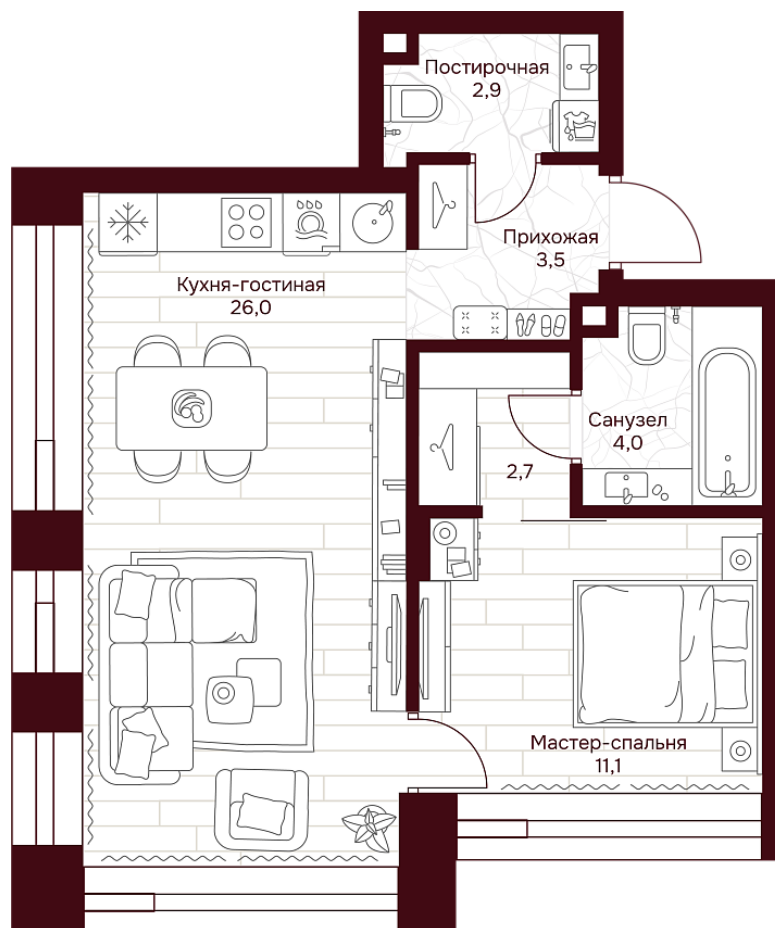

С МЕБЕЛЬЮ

С РАЗМЕРАМИ

КВАРТИРА №2.9.2

площадь _____ 50,2 м2

комнат _____ 1

корпус _____ 2

этаж _____ 9

51 660 820 ₽

1 029 100 ₽/м2

отделка _____ Предчистовая

высота потолков _____ 3.25 м

Офис продаж

ул. Серпуховский вал, дом 7, Москва

Планировочные решения носят иллюстративный характер. Застройщик передаёт объект с планировкой, указанной в договоре участия в долевом строительстве. Любая перепланировка должна соответствовать требованиям государственных органов.

ул. Серпуховский вал

2-я Рощинская ул.

С МЕБЕЛЬЮ

С РАЗМЕРАМИ

КВАРТИРА №2.9.2

площадь _____ 50,2 м²

комнат _____ 1

корпус _____ 2