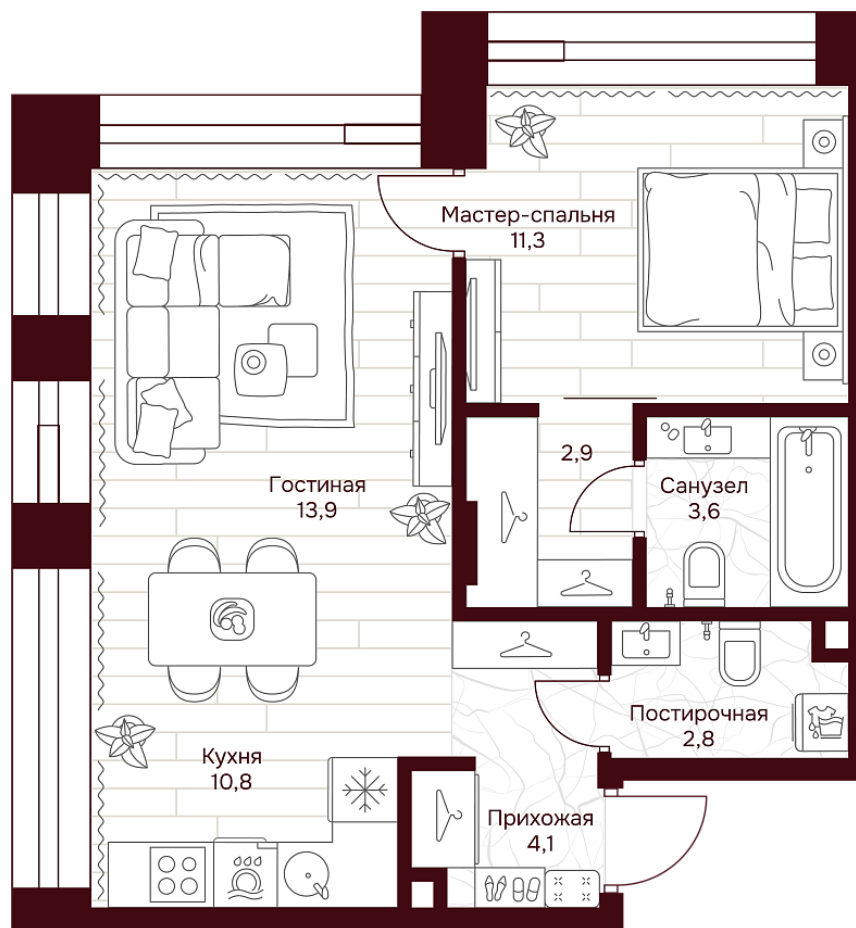

С МЕБЕЛЬЮ

С РАЗМЕРАМИ

КВАРТИРА №2.9.4

площадь _____ 49,4 м²

комнат _____ 1

корпус _____ 2

этаж _____ 9

53 762 020 ₽

1 088 300 ₽/м²

отделка _____ Предчистовая

высота потолков _____ 3.25 м

Офис продаж

ул. Серпуховский вал, дом 7, Москва

Планировочные решения носят иллюстративный характер. Застройщик передаёт объект с планировкой, указанной в договоре участия в долевом строительстве. Любая перепланировка должна соответствовать требованиям государственных органов.

ул. Серпуховский вал

2-я Роцинская ул.

С МЕБЕЛЬЮ

С РАЗМЕРАМИ

КВАРТИРА №2.9.4

площадь _____ 49,4 м2

комнат _____ 1

корпус _____ 2

этаж _____ 9

53 762 020 ₽

1 088 300 ₽/м2

отделка _____ Предчистовая

высота потолков _____ 3.25 м

Офис продаж

ул. Серпуховский вал, дом 7, Москва

Адрес объекта