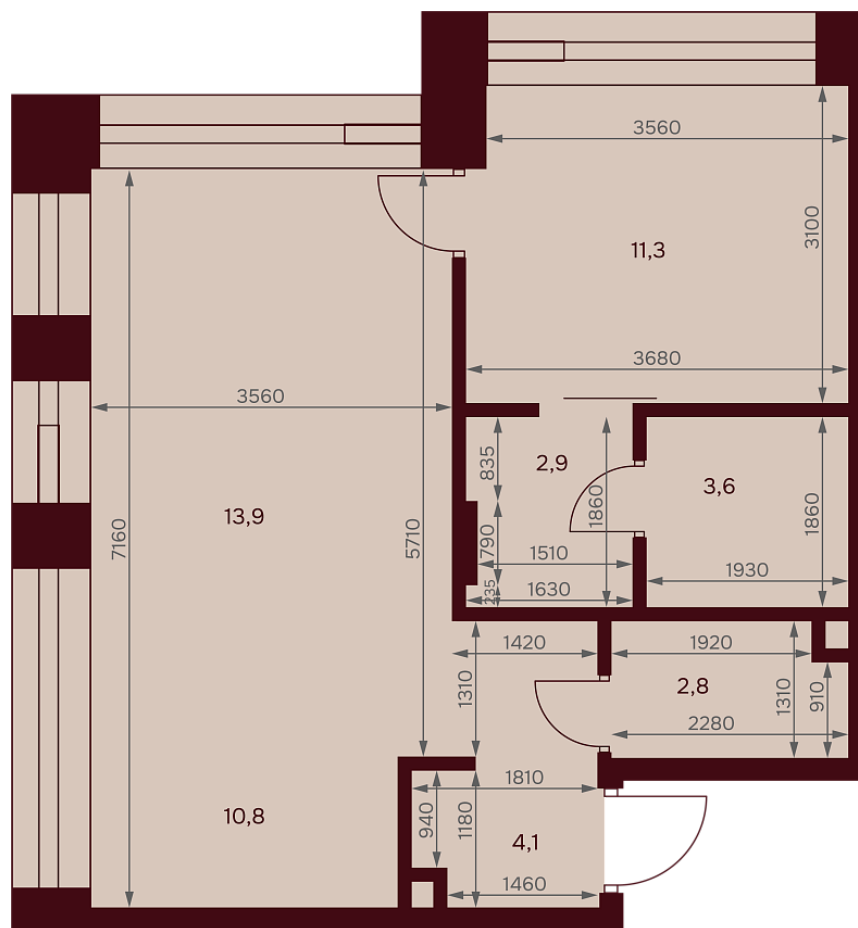

С МЕБЕЛЬЮ

С РАЗМЕРАМИ

КВАРТИРА №2.9.4

площадь _____ 49,4 м2

комнат _____ 1

корпус _____ 2

этаж _____ 9

54 572 180 ₽

1 104 700 ₽/м2

отделка _____ Предчистовая

высота потолков _____ 3.25 м

Офис продаж

ул. Серпуховский вал, дом 7, Москва

Адрес объекта

ул. Серпуховский вал, дом 7, Москва

Планировочные решения носят иллюстративный характер. Застройщик передаёт объект с планировкой, указанной в договоре участия в долевом строительстве. Любая перепланировка должна соответствовать требованиям государственных органов.

ул. Серпуховский вал

2-я Рощинская ул.