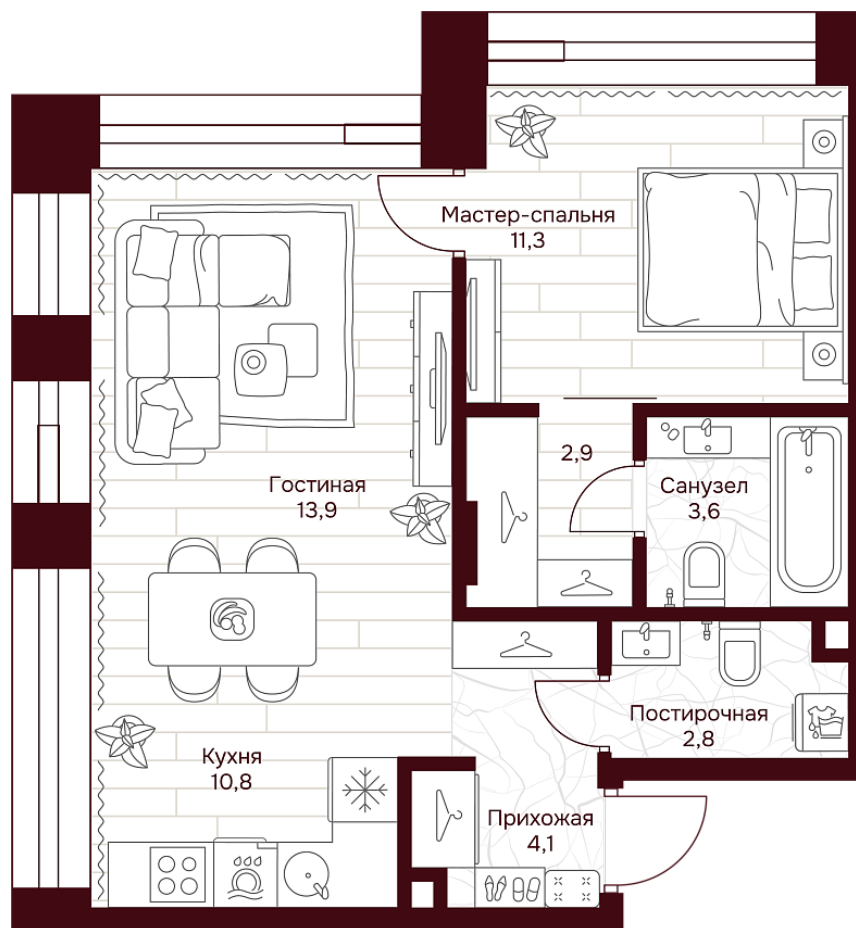

### 54 572 180 ₽

1 104 700 ₽/м<sup>2</sup>

отделка \_\_\_\_\_ Предчистовая

высота потолков \_\_\_\_\_ 3.25 м

Офис продаж

ул. Серпуховский вал, дом 7, Москва

Планировочные решения носят иллюстративный характер. Застройщик передаёт объект с планировкой, указанной в договоре участия в долевом строительстве. Любая перепланировка должна соответствовать требованиям государственных органов.

С МЕБЕЛЬЮ

С РАЗМЕРАМИ