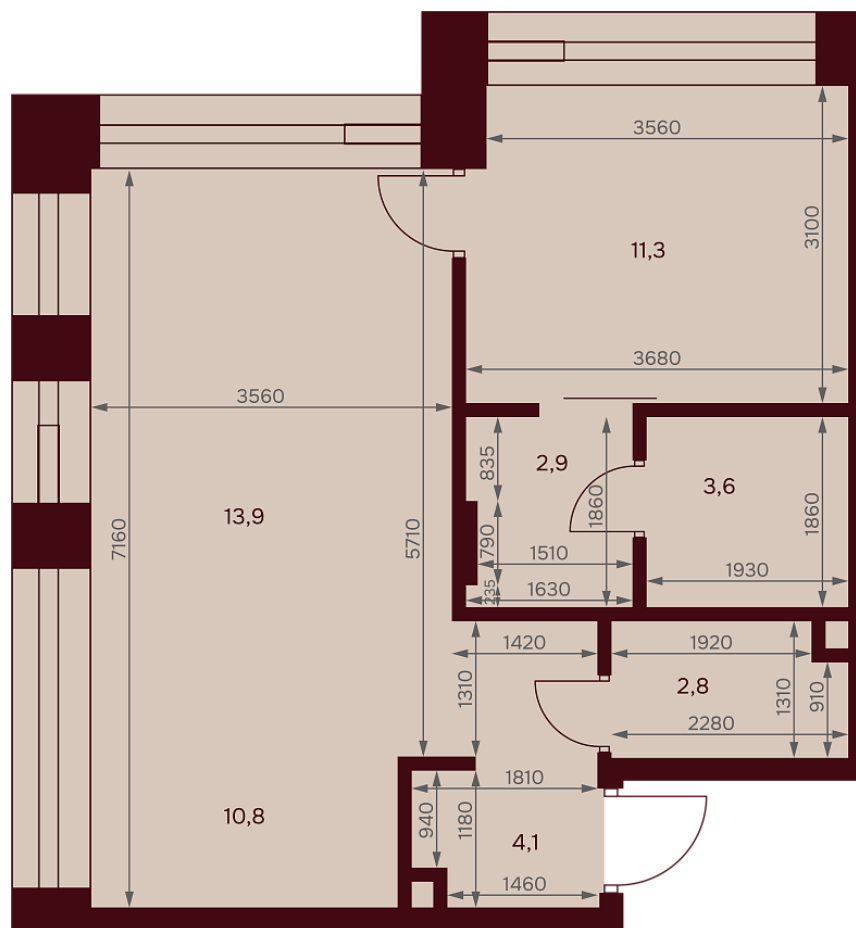

С МЕБЕЛЬЮ

С РАЗМЕРАМИ

КВАРТИРА №2.9.4

площадь _____ 49,4 м²

комнат _____ 1

корпус _____ 2

этаж _____ 9

53 762 020 ₽

ул. Серпуховский вал

2-я Роцинская ул.

С МЕБЕЛЬЮ

С РАЗМЕРАМИ

КВАРТИРА №2.9.4

площадь _____ 49,4 м2

комнат _____ 1

корпус _____ 2

этаж _____ 9

53 762 020 ₽

1 088 300 ₽/м2

отделка _____ Предчистовая

высота потолков _____ 3.25 м

Офис продаж

ул. Серпуховский вал, дом 7, Москва

Адрес объекта

ул. Серпуховский вал, дом 7, Москва

Планировочные решения носят иллюстративный характер. Застройщик передаёт объект с планировкой, указанной в договоре участия в долевом строительстве. Любая перепланировка должна соответствовать требованиям государственных органов.