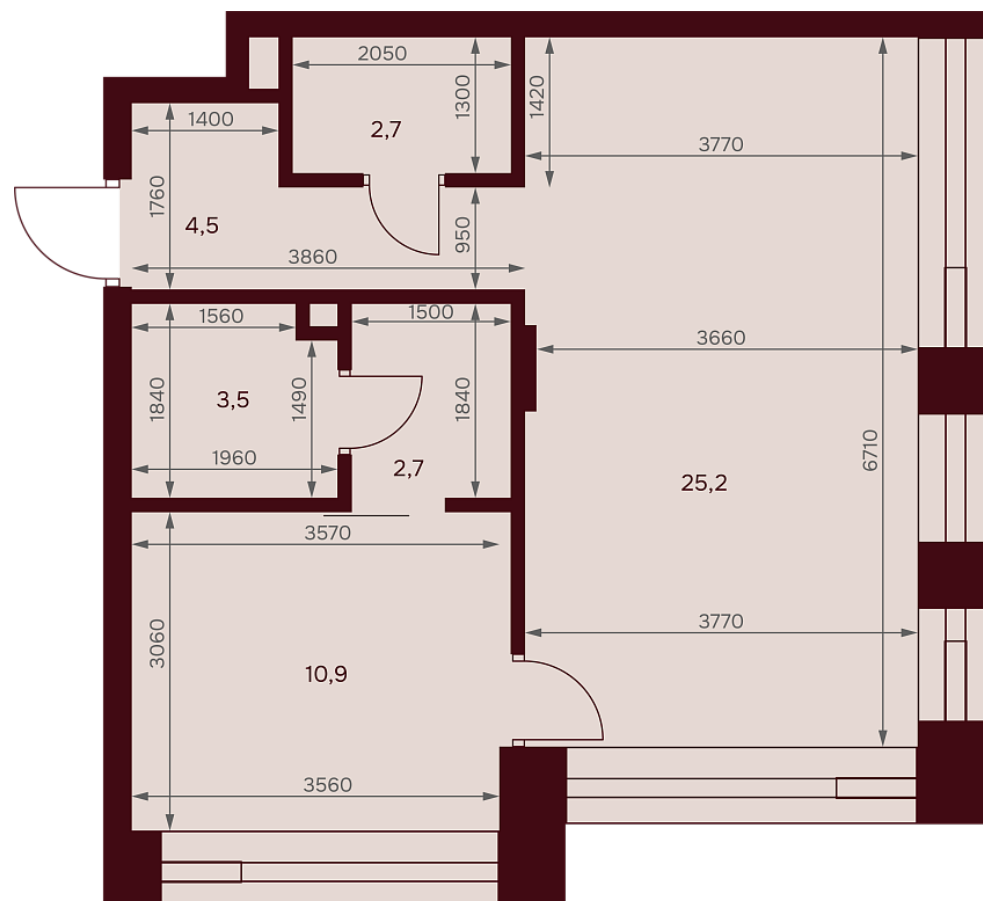

С МЕБЕЛЬЮ

С РАЗМЕРАМИ

КВАРТИРА №2.10.1

площадь _____ 49,5 м²

комнат _____ 1

корпус _____ 2

этаж _____ 10

44 658 900 Р 902 200 Р/м²

В ипотеку от 67 890 Р/мес. >

площадь балкона/террасы _____ 0 м²

отделка _____ White box

высота потолков _____ 3.25 м

Офис продаж

ул. Серпуховский вал, дом 7, Москва

Планировочные решения носят иллюстративный характер. Застройщик передаёт объект с планировкой, указанной в договоре участия в долевом строительстве. Любая перепланировка должна соответствовать требованиям государственных органов.

ул. Серпуховский вал

2-я Роцинская ул.

С МЕБЕЛЬЮ

С РАЗМЕРАМИ

КВАРТИРА №2.10.1

площадь _____ 49,5 м²
комнат _____ 1
корпус _____ 2
этаж _____ 10

44 658 900 ₽ 902 200 ₽/м²

В ипотеку от 67 890 ₽/мес. ➤

площадь балкона/террасы _____ 0 м²
отделка _____ White box
высота потолков _____ 3.25 м

Офис продаж
1-й переулок Тружеников, 14/1, Москва

Адрес объекта
ул. Серпуховский вал, дом 7, Москва

Планировочные решения носят иллюстративный характер. Застройщик передаёт объект с планировкой, указанной в договоре участия в долевом строительстве. Любая перепланировка должна соответствовать требованиям государственных органов.