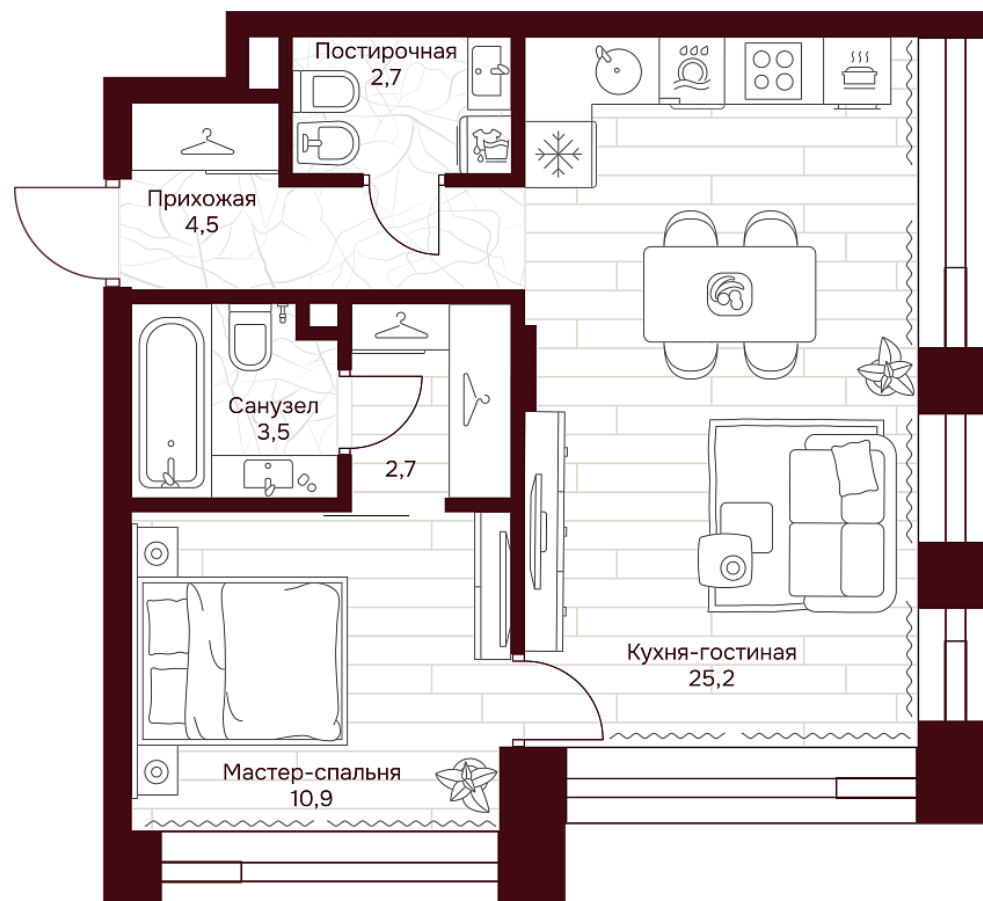

С МЕБЕЛЬЮ

С РАЗМЕРАМИ

КВАРТИРА №2.10.1

площадь _____ 49,5 м²

комнат _____ 1

корпус _____ 2

этаж _____ 10

44 658 900 Р 902 200 Р/м²

В ипотеку от 67 890 Р/мес. >

площадь балкона/террасы _____ 0 м²

отделка _____ White box

высота потолков _____ 3.25 м

Офис продаж

ул. Серпуховский вал, дом 7, Москва

Планировочные решения носят иллюстративный характер. Застройщик передаёт объект с планировкой, указанной в договоре участия в долевом строительстве. Любая перепланировка должна соответствовать требованиям государственных органов.

ул. Серпуховский вал

2-я Роцинская ул.

С МЕБЕЛЬЮ

С РАЗМЕРАМИ

КВАРТИРА №2.10.1

площадь _____ 49,5 м²
комнат _____ 1
корпус _____ 2
этаж _____ 10

44 658 900 ₽ 902 200 ₽/м²

В ипотеку от 67 890 ₽/мес. ➤

площадь балкона/террасы _____ 0 м²
отделка _____ White box
высота потолков _____ 3.25 м

Офис продаж
1-й переулок Тружеников, 14/1, Москва

Адрес объекта
ул. Серпуховский вал, дом 7, Москва

Планировочные решения носят иллюстративный характер. Застройщик передаёт объект с планировкой, указанной в договоре участия в долевом строительстве. Любая перепланировка должна соответствовать требованиям государственных органов.