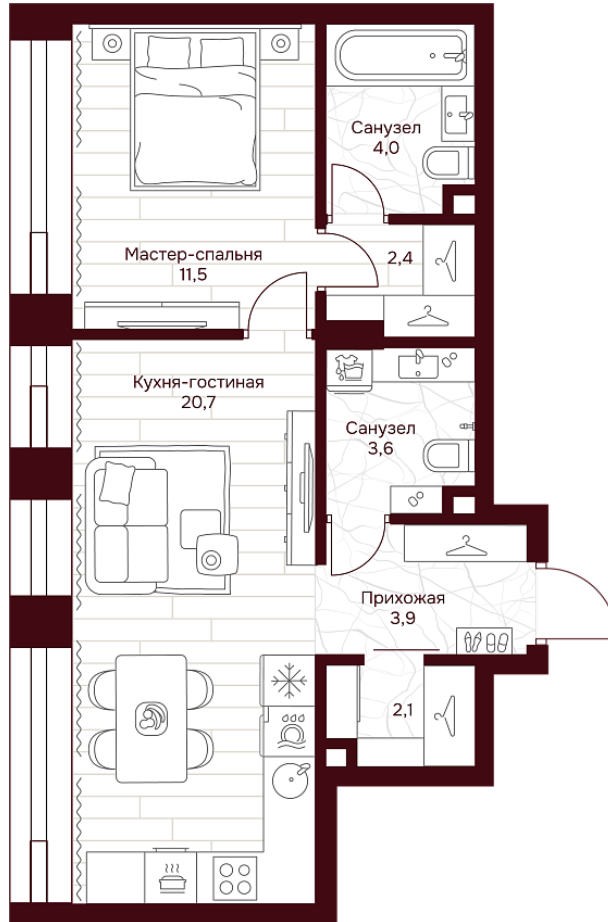

С МЕБЕЛЬЮ

С РАЗМЕРАМИ

КВАРТИРА №2.10.3

площадь _____ 48,2 м²

комнат _____ 1

корпус _____ 2

этаж _____ 10

42 136 440 Р 874 200 Р/м²

В ипотеку от 67 890 Р/мес. ➤

площадь балкона/террасы _____ 0 м²

отделка _____ White box

высота потолков _____ 3.25 м

Офис продаж

1-й переулоч Тружеников, 14/1, Москва

Адрес объекта

ул. Серпуховский вал, дом 7, Москва

ул. Серпуховский вал

2-я Рощинская ул.

С МЕБЕЛЬЮ

С РАЗМЕРАМИ

КВАРТИРА №2.10.3

площадь _____ 48,2 м²

комнат _____ 1

корпус _____ 2

этаж _____ 10

42 136 440 Р 874 200 Р/м²

В ипотеку от 67 890 Р/мес. ➤

площадь балкона/террасы _____ 0 м²

отделка _____ White box

высота потолков _____ 3.25 м

Офис продаж

1-й переулок Тружеников, 14/1, Москва