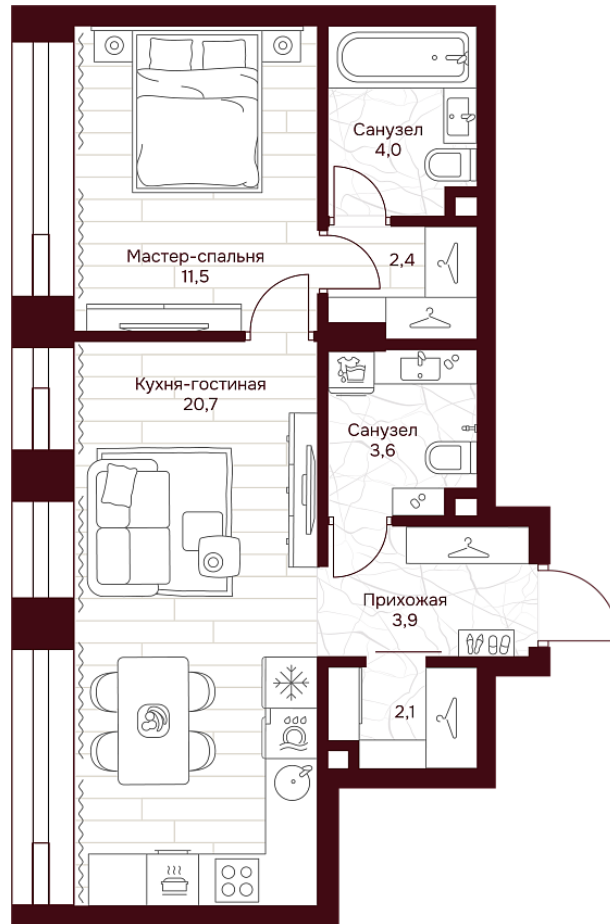

С МЕБЕЛЬЮ

С РАЗМЕРАМИ

КВАРТИРА №2.10.3

площадь _____ 48,2 м²

комнат _____ 1

корпус _____ 2

этаж _____ 10

43 727 040 Р 907 200 Р/м²

В ипотеку от 67 890 Р/мес. >

площадь балкона/террасы _____ 0 м²

отделка _____ White box

высота потолков _____ 3.25 м

Офис продаж

ул. Серпуховский вал, дом 7, Москва

Планировочные решения носят иллюстративный характер. Застройщик передаёт объект с планировкой, указанной в договоре участия в долевом строительстве. Любая перепланировка должна соответствовать требованиям государственных органов.

ул. Серпуховский вал

2-я Рощинская ул.

С МЕБЕЛЬЮ

С РАЗМЕРАМИ

КВАРТИРА №2.10.3

площадь _____ 48,2 м²
комнат _____ 1
корпус _____ 2
этаж _____ 10

43 727 040 Р 907 200 Р/м²

В ипотеку от 67 890 Р/мес. ➤

площадь балкона/террасы _____ 0 м²
отделка _____ White box
высота потолков _____ 3.25 м

Офис продаж
1-й переулок Тружеников, 14/1, Москва

Адрес объекта
ул. Серпуховский вал, дом 7, Москва

Планировочные решения носят иллюстративный характер. Застройщик передаёт объект с планировкой, указанной в договоре участия в долевом строительстве. Любая перепланировка должна соответствовать требованиям государственных органов.