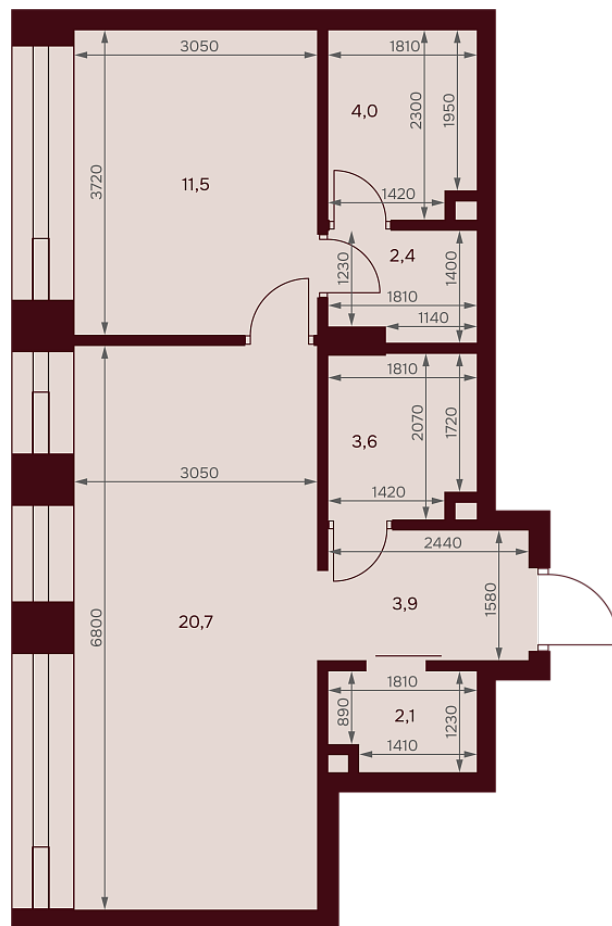

С МЕБЕЛЬЮ

С РАЗМЕРАМИ

КВАРТИРА №2.10.3

площадь _____ 48,2 м²

комнат _____ 1

корпус _____ 2

этаж _____ 10

42 136 440 Р 874 200 Р/м²

ул. Серпуховский вал

2-я Рощинская ул.

С МЕБЕЛЬЮ

С РАЗМЕРАМИ

КВАРТИРА №2.10.3

площадь _____ 48,2 м²

комнат _____ 1

корпус _____ 2

этаж _____ 10

42 136 440 Р 874 200 Р/м²

В ипотеку от 67 890 Р/мес. ➤

площадь балкона/террасы _____ 0 м²

отделка _____ White box

высота потолков _____ 3.25 м

Офис продаж

1-й переулок Тружеников, 14/1, Москва

Адрес объекта

ул. Серпуховский вал, дом 7, Москва

Планировочные решения носят иллюстративный характер. Застройщик передаёт объект с планировкой, указанной в договоре участия в долевом строительстве. Любая перепланировка должна соответствовать требованиям государственных органов.