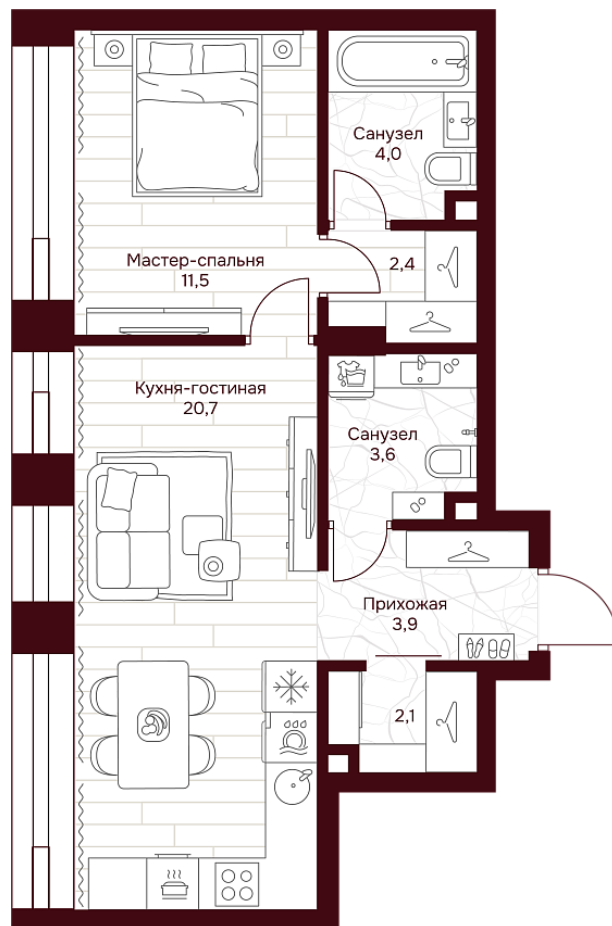

С МЕБЕЛЬЮ

С РАЗМЕРАМИ

КВАРТИРА №2.10.3

площадь	48,2 м2
комнат	1
корпус	2
этаж	10

49 491 760 ₽

1 026 800 ₽/м2

отделка	Предчистовая
высота потолков	3.25 м

Офис продаж

ул. Серпуховский вал, дом 7, Москва

Планировочные решения носят иллюстративный характер. Застройщик передаёт объект с планировкой, указанной в договоре участия в долевом строительстве. Любая перепланировка должна соответствовать требованиям государственных органов.

ул. Серпуховский вал

2-я Рощинская ул.

С МЕБЕЛЬЮ

С РАЗМЕРАМИ

КВАРТИРА №2.10.3

площадь _____ 48,2 м2
комнат _____ 1
корпус _____ 2
этаж _____ 10

49 491 760 Р

1 026 800 Р/м2

отделка _____ Предчистовая
высота потолков _____ 3.25 м

Офис продаж

ул. Серпуховский вал, дом 7, Москва

Адрес объекта

ул. Серпуховский вал, дом 7, Москва

Планировочные решения носят иллюстративный характер. Застройщик передаёт объект с планировкой, указанной в договоре участия в долевом строительстве. Любая перепланировка должна соответствовать требованиям государственных органов.