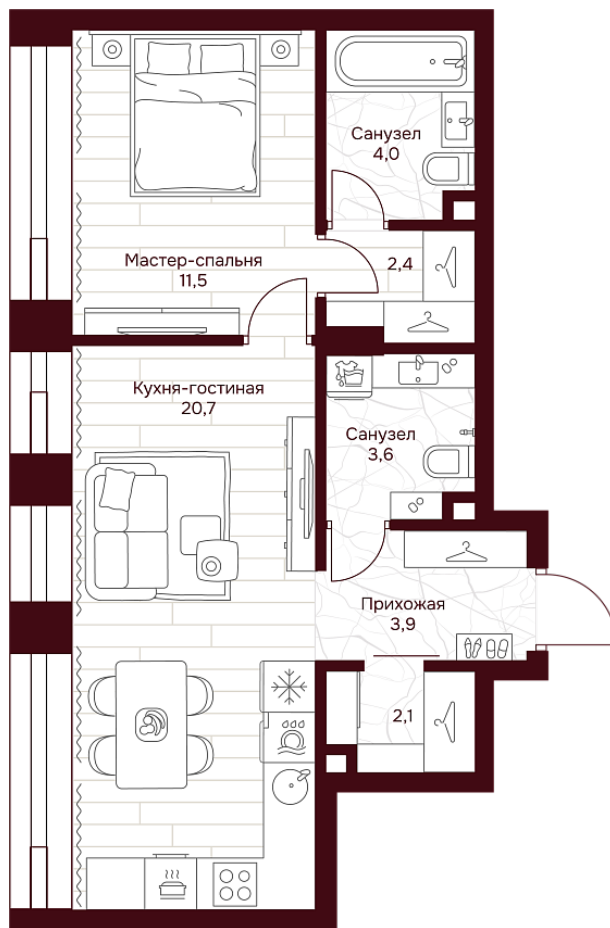

С МЕБЕЛЬЮ

С РАЗМЕРАМИ

КВАРТИРА №2.10.3

площадь	48,2 м2
комнат	1
корпус	2
этаж	10

48 513 300 ₽

1 006 500 ₽/м2

отделка	Предчистовая
высота потолков	3.25 м

Офис продаж

ул. Серпуховский вал, дом 7, Москва

Планировочные решения носят иллюстративный характер. Застройщик передаёт объект с планировкой, указанной в договоре участия в долевом строительстве. Любая перепланировка должна соответствовать требованиям государственных органов.