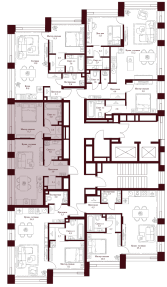

С МЕБЕЛЬЮ

С РАЗМЕРАМИ

КВАРТИРА №2.10.3

площадь _____ 48,2 м²

комнат _____ 1

корпус _____ 2

этаж _____ 10

43 727 040 Р 907 200 Р/м²

В ипотеку от 67 890 Р/мес. >

площадь балкона/террасы _____ 0 м²

отделка _____ White box

высота потолков _____ 3.25 м

Офис продаж

ул. Серпуховский вал, дом 7, Москва

Планировочные решения носят иллюстративный характер. Застройщик передаёт объект с планировкой, указанной в договоре участия в долевом строительстве. Любая перепланировка должна соответствовать требованиям государственных органов.

ул. Серпуховский вал

2-я Рощинская ул.

С МЕБЕЛЬЮ

С РАЗМЕРАМИ

КВАРТИРА №2.10.3

площадь _____ 48,2 м²
комнат _____ 1
корпус _____ 2
этаж _____ 10

43 727 040 Р 907 200 Р/м²

В ипотеку от 67 890 Р/мес. ➤

площадь балкона/террасы _____ 0 м²
отделка _____ White box
высота потолков _____ 3.25 м

Офис продаж
1-й переулок Тружеников, 14/1, Москва

Адрес объекта
ул. Серпуховский вал, дом 7, Москва

Планировочные решения носят иллюстративный характер. Застройщик передаёт объект с планировкой, указанной в договоре участия в долевом строительстве. Любая перепланировка должна соответствовать требованиям государственных органов.