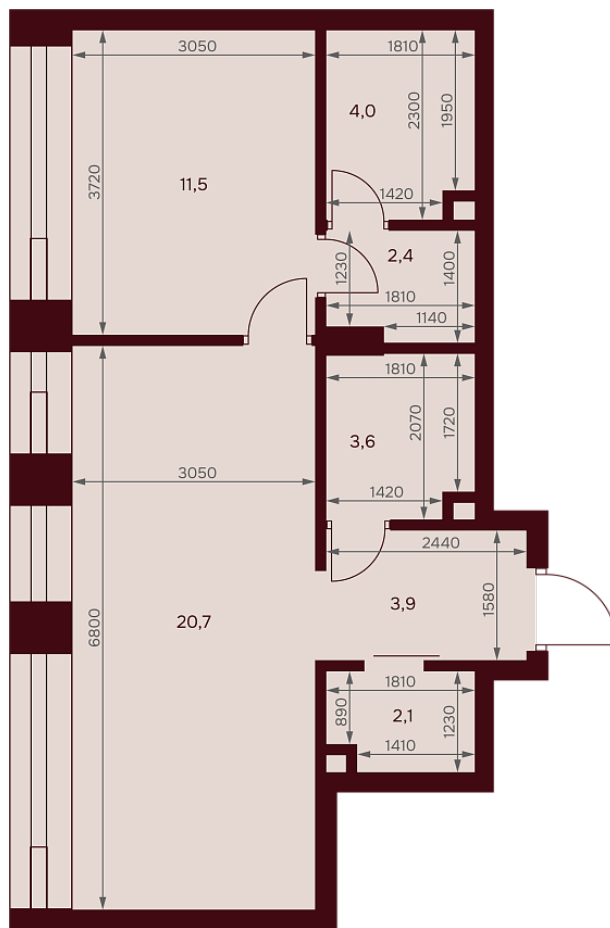

С МЕБЕЛЬЮ

С РАЗМЕРАМИ

КВАРТИРА №2.10.3

площадь	48,2 м2
комнат	1
корпус	2
этаж	10

49 491 760 ₽

1 026 800 ₽/м2

отделка	Предчистовая
высота потолков	3.25 м

Офис продаж

ул. Серпуховский вал

2-я Рощинская ул.

С МЕБЕЛЬЮ

С РАЗМЕРАМИ

КВАРТИРА №2.10.3

площадь _____ 48,2 м2
комнат _____ 1
корпус _____ 2
этаж _____ 10

49 491 760 Р

1 026 800 Р/м2

отделка _____ Предчистовая
высота потолков _____ 3.25 м

Офис продаж

ул. Серпуховский вал, дом 7, Москва

Адрес объекта

ул. Серпуховский вал, дом 7, Москва

Планировочные решения носят иллюстративный характер. Застройщик передаёт объект с планировкой, указанной в договоре участия в долевом строительстве. Любая перепланировка должна соответствовать требованиям государственных органов.