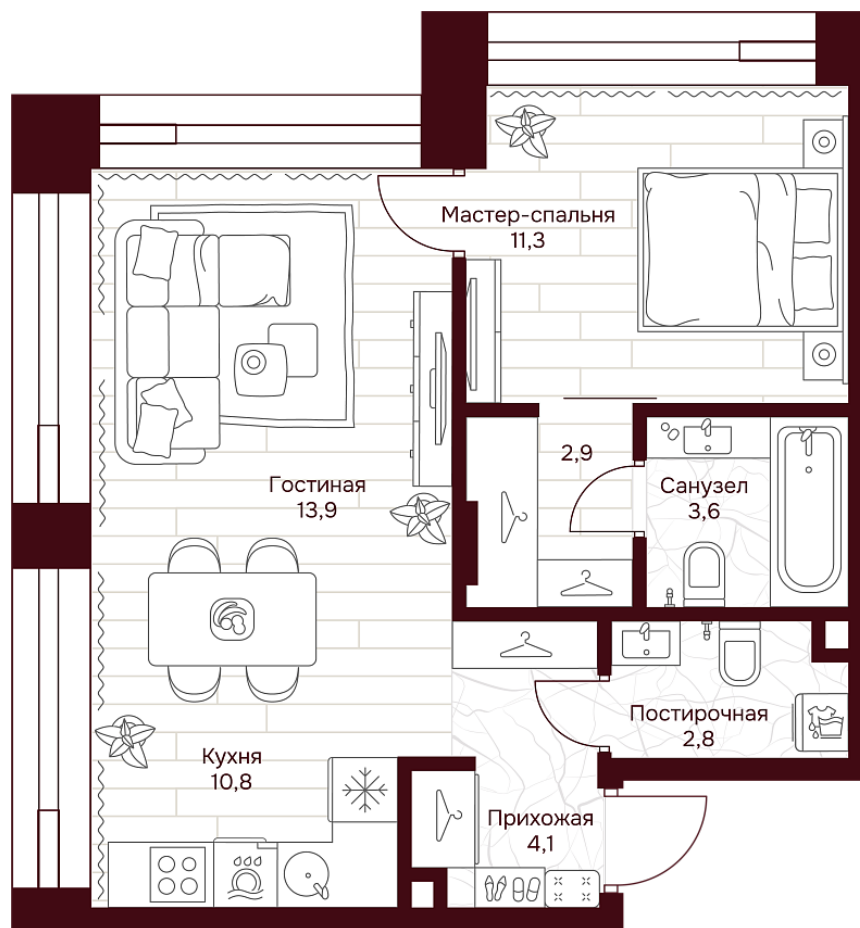

С МЕБЕЛЬЮ

С РАЗМЕРАМИ

КВАРТИРА №2.10.4

площадь ————— 49,4 м²

комнат ————— 1

корпус ————— 2

этаж ————— 10

56 311 060 ₽

1 139 900 ₽/м²

отделка ————— Предчистовая

высота потолков ————— 3.25 м

Офис продаж

ул. Серпуховский вал, дом 7, Москва

Планировочные решения носят иллюстративный характер. Застройщик передаёт объект с планировкой, указанной в договоре участия в долевом строительстве. Любая перепланировка должна соответствовать требованиям государственных органов.

ул. Серпуховский вал

2-я Рощинская ул.

С МЕБЕЛЬЮ

С РАЗМЕРАМИ

КВАРТИРА №2.10.4

площадь _____ 49,4 м2

комнат _____ 1

корпус _____ 2