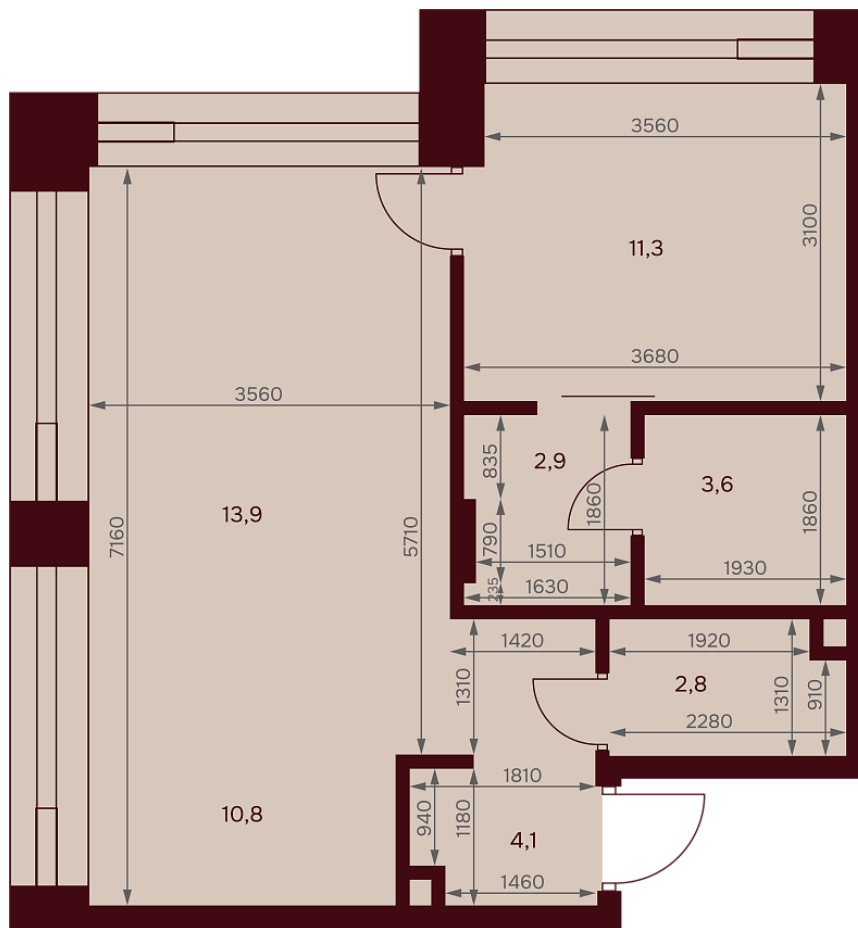

С МЕБЕЛЬЮ

С РАЗМЕРАМИ

КВАРТИРА №2.10.4

площадь ————— 49,4 м²

комнат ————— 1

корпус ————— 2

этаж ————— 10

56 311 060 ₽

1 139 900 ₽/м²

отделка ————— Предчистовая

высота потолков ————— 3.25 м

Офис продаж

ул. Серпуховский вал, дом 7, Москва

Планировочные решения носят иллюстративный характер. Застройщик передаёт объект с планировкой, указанной в договоре участия в долевом строительстве. Любая перепланировка должна соответствовать требованиям государственных органов.

ул. Серпуховский вал

2-я Рощинская ул.

С МЕБЕЛЬЮ

С РАЗМЕРАМИ

КВАРТИРА №2.10.4

площадь _____ 49,4 м2

комнат _____ 1

корпус _____ 2

этаж _____ 10

56 311 060 ₽

1 139 900 ₽/м2

отделка _____ Предчистовая

высота потолков _____ 3.25 м

Офис продаж

ул. Серпуховский вал, дом 7, Москва

Адрес объекта