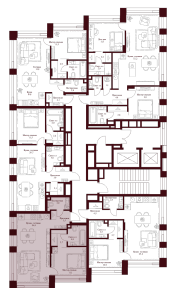

С МЕБЕЛЬЮ

С РАЗМЕРАМИ

КВАРТИРА №2.11.2

площадь _____ 50,2 м2

комнат _____ 1

корпус _____ 2

этаж _____ 11

45 973 160 Р 915 800 Р/м2

В ипотеку от 67 890 Р/мес. >

площадь балкона/террасы _____ 0 м2

отделка _____ White box

высота потолков _____ 3.25 м

Офис продаж

ул. Серпуховский вал, дом 7, Москва

Планировочные решения носят иллюстративный характер. Застройщик передаёт объект с планировкой, указанной в договоре участия в долевом строительстве. Любая перепланировка должна соответствовать требованиям государственных органов.

ул. Серпуховский вал

2-я Рощинская ул.

С МЕБЕЛЬЮ

С РАЗМЕРАМИ

КВАРТИРА №2.11.2

площадь _____ 50,2 м²

комнат _____ 1

корпус _____ 2

этаж _____ 11

45 973 160 Р 915 800 Р/м²

В ипотеку от 67 890 Р/мес. >

площадь балкона/террасы _____ 0 м²

отделка _____ White box

высота потолков _____ 3.25 м

Офис продаж

1-й переулок Тружеников, 14/1, Москва