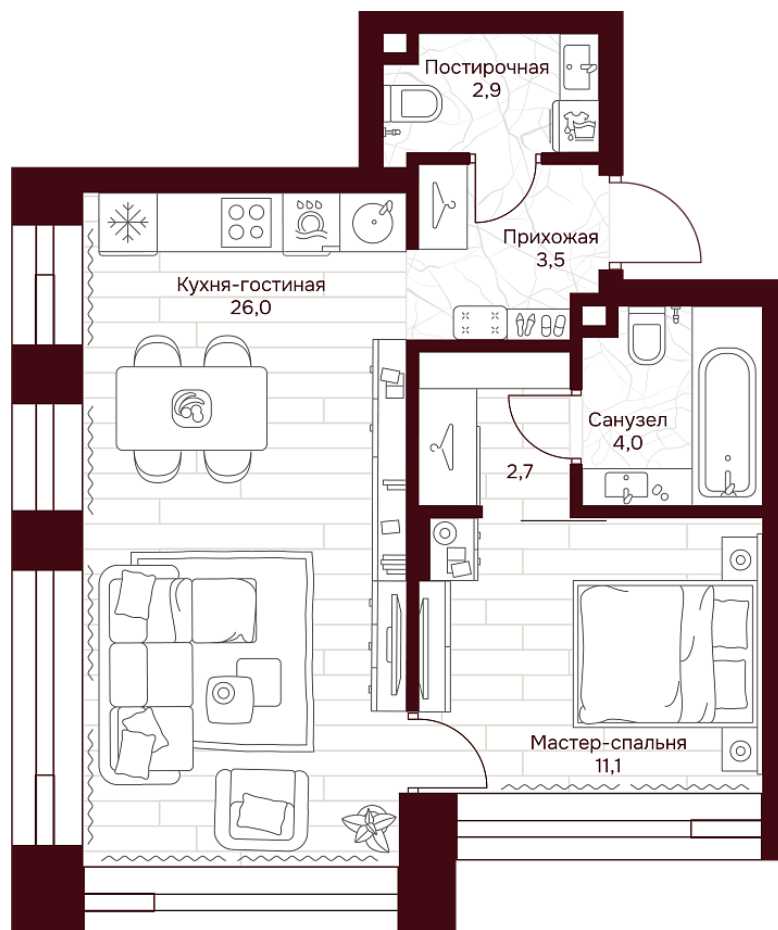

С МЕБЕЛЬЮ

С РАЗМЕРАМИ

КВАРТИРА №2.11.2

площадь _____ 50,2 м2

комнат _____ 1

корпус _____ 2

этаж _____ 11

45 973 160 Р 915 800 Р/м2

В ипотеку от 67 890 Р/мес. >

площадь балкона/террасы _____ 0 м2

отделка _____ White box

высота потолков _____ 3.25 м

Офис продаж

ул. Серпуховский вал, дом 7, Москва

Планировочные решения носят иллюстративный характер. Застройщик передаёт объект с планировкой, указанной в договоре участия в долевом строительстве. Любая перепланировка должна соответствовать требованиям государственных органов.

ул. Серпуховский вал

2-я Рощинская ул.

С МЕБЕЛЬЮ

С РАЗМЕРАМИ

КВАРТИРА №2.11.2

площадь _____ 50,2 м²

комнат _____ 1

корпус _____ 2