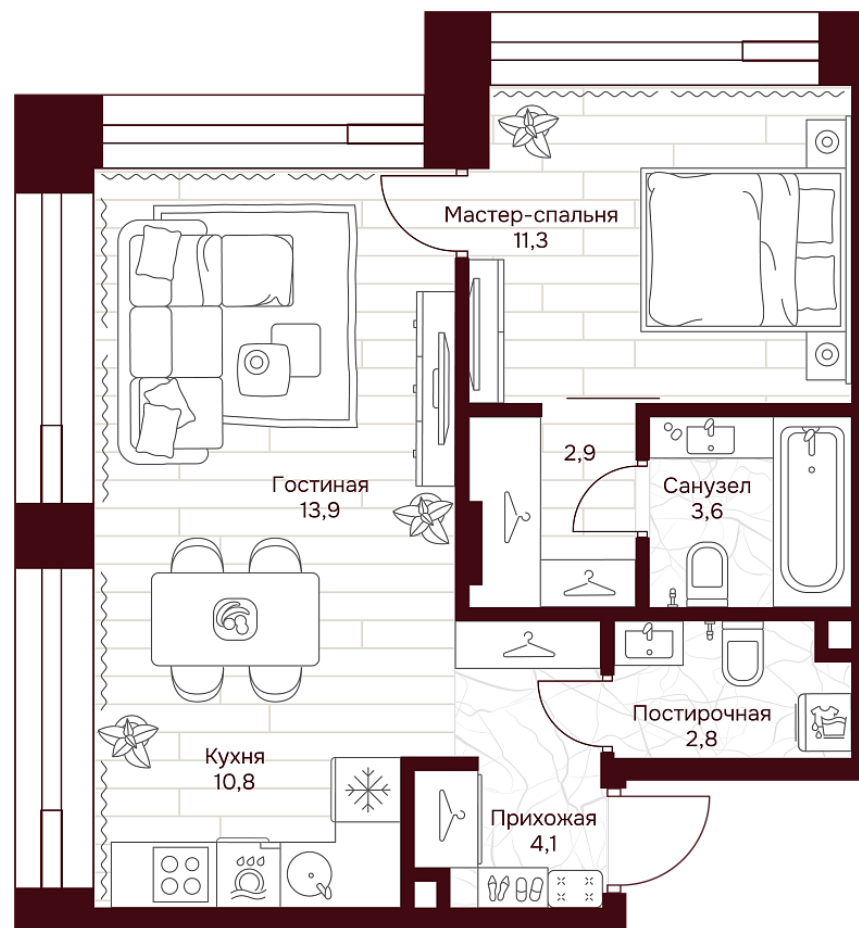

### 55 985 020 ₽

1 133 300 ₽/м2

отделка \_\_\_\_\_ Предчистовая

высота потолков \_\_\_\_\_ 3.25 м

Офис продаж

ул. Серпуховский вал, дом 7, Москва

Планировочные решения носят иллюстративный характер. Застройщик передаёт объект с планировкой, указанной в договоре участия в долевом строительстве. Любая перепланировка должна соответствовать требованиям государственных органов.