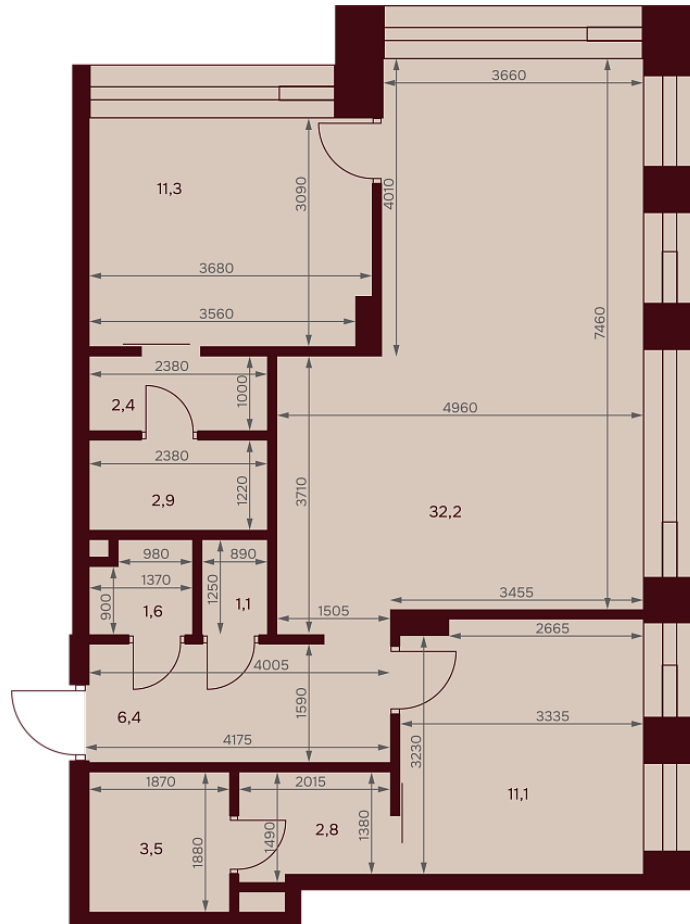

С МЕБЕЛЬЮ

С РАЗМЕРАМИ

КВАРТИРА №2.11.5

площадь ————— 75,3 м²

комнат ————— 2

корпус ————— 2

этаж ————— 11

78 778 860 ₽

1 046 200 ₽/м²

отделка ————— Предчистовая

высота потолков ————— 3.25 м

Офис продаж

ул. Серпуховский вал, дом 7, Москва

Планировочные решения носят иллюстративный характер. Застройщик передаёт объект с планировкой, указанной в договоре участия в долевом строительстве. Любая перепланировка должна соответствовать требованиям государственных органов.

ул. Серпуховский вал

2-я Рощинская ул.

С МЕБЕЛЬЮ

С РАЗМЕРАМИ

КВАРТИРА №2.11.5

площадь _____ 75,3 м²

комнат _____ 2

корпус _____ 2

этаж _____ 11

78 778 860 ₽

1 046 200 ₽/м²

отделка _____ Предчистовая

высота потолков _____ 3.25 м

Офис продаж

ул. Серпуховский вал, дом 7, Москва

Адрес объекта