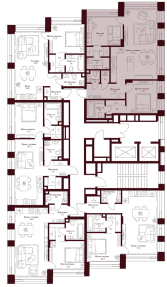

С МЕБЕЛЬЮ

С РАЗМЕРАМИ

КВАРТИРА №2.11.5

площадь ————— 75,3 м²

комнат ————— 2

корпус ————— 2

этаж ————— 11

78 778 860 ₽

1 046 200 ₽/м²

отделка ————— Предчистовая

высота потолков ————— 3.25 м

Офис продаж

ул. Серпуховский вал, дом 7, Москва

Планировочные решения носят иллюстративный характер. Застройщик передаёт объект с планировкой, указанной в договоре участия в долевом строительстве. Любая перепланировка должна соответствовать требованиям государственных органов.

ул. Серпуховский вал

2-я Рощинская ул.

С МЕБЕЛЬЮ

С РАЗМЕРАМИ

КВАРТИРА №2.11.5

площадь _____ 75,3 м²

комнат _____ 2

корпус _____ 2

этаж _____ 11

78 778 860 ₽

1 046 200 ₽/м²

отделка _____ Предчистовая

высота потолков _____ 3.25 м

Офис продаж

ул. Серпуховский вал, дом 7, Москва

Адрес объекта