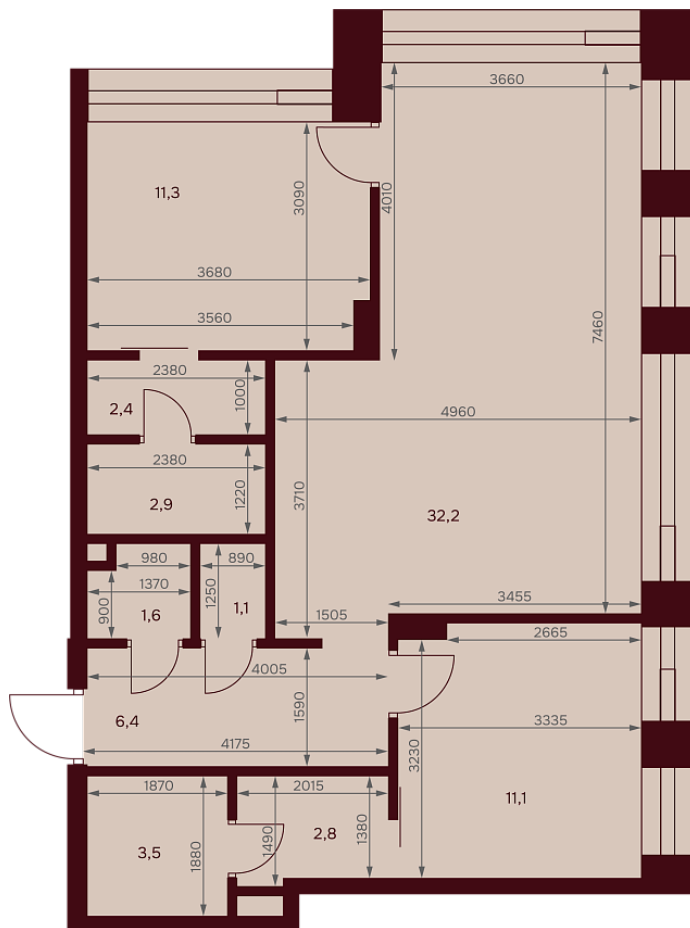

С МЕБЕЛЬЮ

С РАЗМЕРАМИ

КВАРТИРА №2.11.5

площадь ————— 75,3 м²

комнат ————— 2

корпус ————— 2

этаж ————— 11

77 995 740 ₽

1 035 800 ₽/м²

отделка ————— Предчистовая

высота потолков ————— 3.25 м

Офис продаж

ул. Серпуховский вал, дом 7, Москва

Планировочные решения носят иллюстративный характер. Застройщик передаёт объект с планировкой, указанной в договоре участия в долевом строительстве. Любая перепланировка должна соответствовать требованиям государственных органов.

ул. Серпуховский вал

2-я Рощинская ул.

С МЕБЕЛЬЮ

С РАЗМЕРАМИ

КВАРТИРА №2.11.5

площадь _____ 75,3 м²

комнат _____ 2

корпус _____ 2

этаж _____ 11

77 995 740 ₽

1 035 800 ₽/м²

отделка _____ Предчистовая

высота потолков _____ 3.25 м

Офис продаж

ул. Серпуховский вал, дом 7, Москва

Адрес объекта