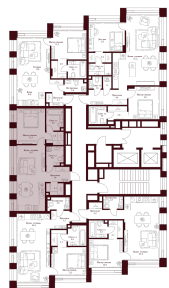

С МЕБЕЛЬЮ

С РАЗМЕРАМИ

КВАРТИРА №2.12.3

площадь _____ 48,2 м²

комнат _____ 1

корпус _____ 2

этаж _____ 12

42 917 280 Р 890 400 Р/м²

В ипотеку от 67 890 Р/мес. >

площадь балкона/террасы _____ 0 м²

отделка _____ White box

высота потолков _____ 3.25 м

Офис продаж

1-й переулок Тружеников, 14/1, Москва

Адрес объекта

ул. Серпуховский вал, дом 7, Москва

ул. Серпуховский вал

2-я Роцинская ул.

С МЕБЕЛЬЮ

С РАЗМЕРАМИ

КВАРТИРА №2.12.3

площадь	48,2 м2
комнат	1
корпус	2
этаж	12

42 917 280 ₪ 890 400 ₪/м2

В ипотеку от 67 890 ₪/мес. ↗

площадь балкона/террасы	0 м2
отделка	White box
высота потолков	3.25 м

Офис продаж
1-й переулок Тружеников, 14/1, Москва

Адрес объекта
ул. Серпуховский вал, дом 7, Москва

Планировочные решения носят иллюстративный характер. Застройщик передаёт объект с планировкой, указанной в договоре участия в долевом строительстве. Любая перепланировка должна соответствовать требованиям государственных органов.