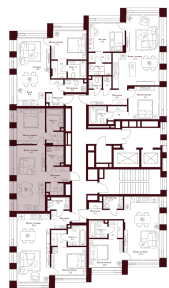

С МЕБЕЛЬЮ

С РАЗМЕРАМИ

КВАРТИРА №2.12.3

площадь ————— 48,2 м2

комнат ————— 1

корпус ————— 2

этаж ————— 12

50 161 740 ₽

1 040 700 ₽/м2

отделка ————— Предчистовая

высота потолков ————— 3.25 м

Офис продаж

ул. Серпуховский вал, дом 7, Москва

Планировочные решения носят иллюстративный характер. Застройщик передаёт объект с планировкой, указанной в договоре участия в долевом строительстве. Любая перепланировка должна соответствовать требованиям государственных органов.

ул. Серпуховский вал

2-я Рощинская ул.

С МЕБЕЛЬЮ

С РАЗМЕРАМИ

КВАРТИРА №2.12.3

площадь _____ 48,2 м²

комнат _____ 1

корпус _____ 2

этаж _____ 12

50 161 740 Р

1 040 700 Р/м²

отделка _____ Предчистовая

высота потолков _____ 3.25 м

Офис продаж

ул. Серпуховский вал, дом 7, Москва

Адрес объекта