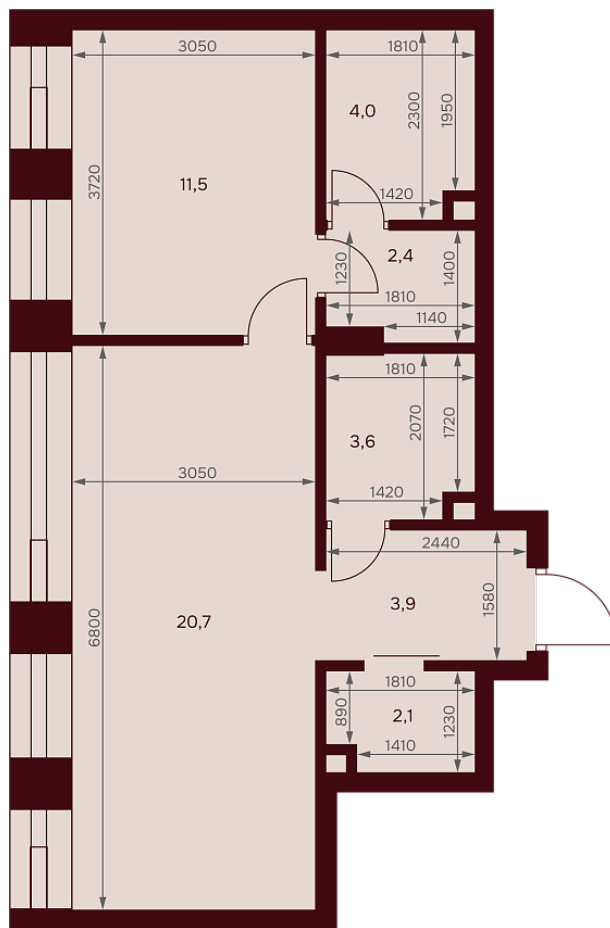

С МЕБЕЛЬЮ

С РАЗМЕРАМИ

КВАРТИРА №2.12.3

площадь ————— 48,2 м²

комнат ————— 1

корпус ————— 2

этаж ————— 12

44 536 800 ₪ 924 000 ₪/м²

В ипотеку от 67 890 ₪/мес. >

площадь балкона/террасы ————— 0 м²

отделка ————— White box

высота потолков ————— 3.25 м

Офис продаж

ул. Серпуховский вал, дом 7, Москва

Планировочные решения носят иллюстративный характер. Застройщик передаёт объект с планировкой, указанной в договоре участия в долевом строительстве. Любая перепланировка должна соответствовать требованиям государственных органов.

ул. Серпуховский вал

2-я Рощинская ул.

С МЕБЕЛЬЮ

С РАЗМЕРАМИ

КВАРТИРА №2.12.3

площадь _____ 48,2 м²
комнат _____ 1
корпус _____ 2
этаж _____ 12

44 536 800 Р 924 000 Р/м²

В ипотеку от 67 890 Р/мес. ➤

площадь балкона/террасы _____ 0 м²
отделка _____ White box
высота потолков _____ 3.25 м

Офис продаж
1-й переулок Тружеников, 14/1, Москва

Адрес объекта
ул. Серпуховский вал, дом 7, Москва

Планировочные решения носят иллюстративный характер. Застройщик передаёт объект с планировкой, указанной в договоре участия в долевом строительстве. Любая перепланировка должна соответствовать требованиям государственных органов.