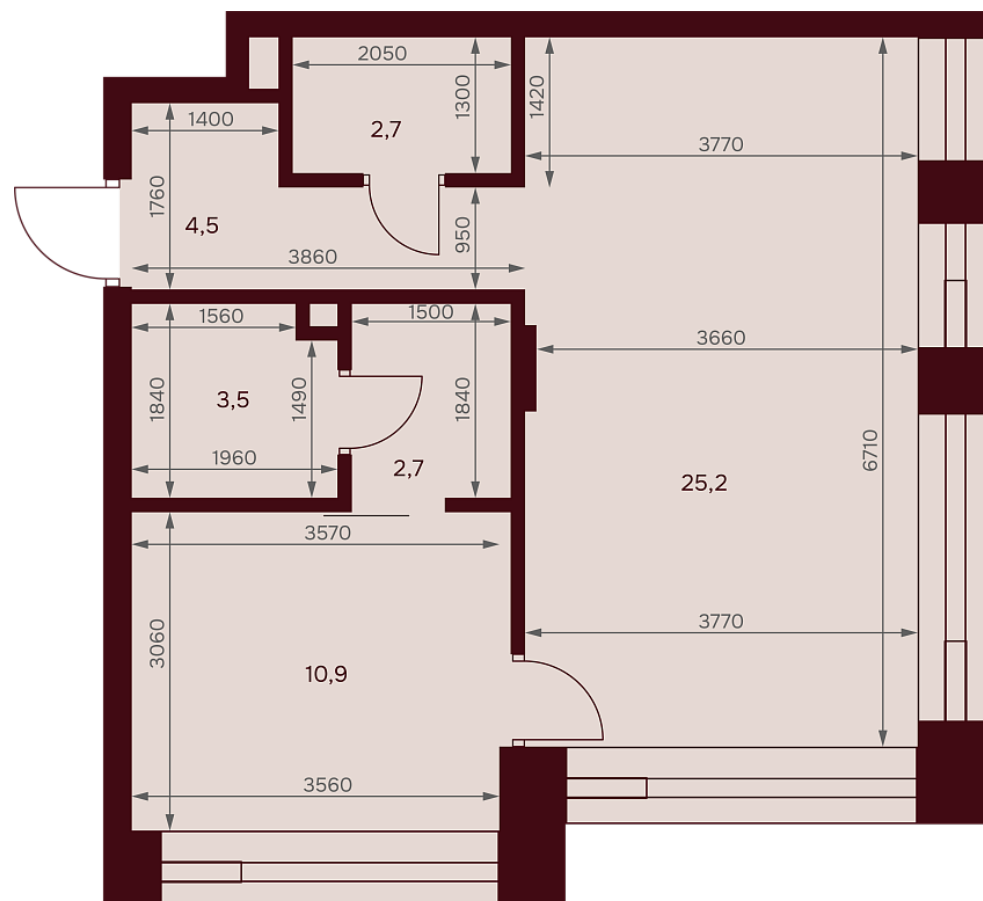

С МЕБЕЛЬЮ

С РАЗМЕРАМИ

КВАРТИРА №2.13.1

площадь _____ 49,5 м²

комнат _____ 1

корпус _____ 2

этаж _____ 13

43 599 600 ₪ 880 800 ₪/м²

ул. Серпуховский вал

2-я Рощинская ул.

С МЕБЕЛЬЮ

С РАЗМЕРАМИ

КВАРТИРА №2.13.1

площадь _____ 49,5 м²

комнат _____ 1

корпус _____ 2

этаж _____ 13

43 599 600 Р 880 800 Р/м²

В ипотеку от 67 890 Р/мес. >

площадь балкона/террасы _____ 0 м²

отделка _____ White box

высота потолков _____ 3.25 м

Офис продаж

1-й переулок Тружеников, 14/1, Москва

Адрес объекта

ул. Серпуховский вал, дом 7, Москва

Планировочные решения носят иллюстративный характер. Застройщик передаёт объект с планировкой, указанной в договоре участия в долевом строительстве. Любая перепланировка должна соответствовать требованиям государственных органов.