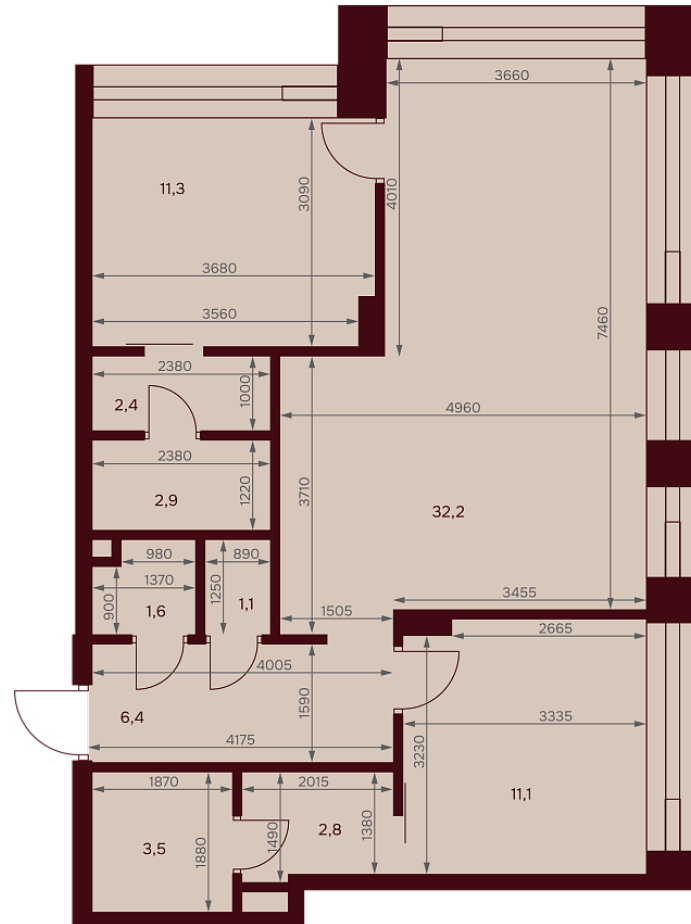

С МЕБЕЛЬЮ

С РАЗМЕРАМИ

КВАРТИРА №2.13.5

площадь ————— 75,3 м²

комнат ————— 2

корпус ————— 2

этаж ————— 13

80 277 330 ₽

1 066 100 ₽/м²

отделка ————— Предчистовая

высота потолков ————— 3.25 м

Офис продаж

ул. Серпуховский вал, дом 7, Москва

Планировочные решения носят иллюстративный характер. Застройщик передаёт объект с планировкой, указанной в договоре участия в долевом строительстве. Любая перепланировка должна соответствовать требованиям государственных органов.

ул. Серпуховский вал

2-я Рощинская ул.

С МЕБЕЛЬЮ

С РАЗМЕРАМИ

КВАРТИРА №2.13.5

площадь _____ 75,3 м²
комнат _____ 2
корпус _____ 2
этаж _____ 13

80 277 330 ₽

1 066 100 ₽/м²

отделка _____ Предчистовая
высота потолков _____ 3.25 м

Офис продаж

ул. Серпуховский вал, дом 7, Москва

Адрес объекта

ул. Серпуховский вал, дом 7, Москва

Планировочные решения носят иллюстративный характер. Застройщик передаёт объект с планировкой, указанной в договоре участия в долевом строительстве. Любая перепланировка должна соответствовать требованиям государственных органов.