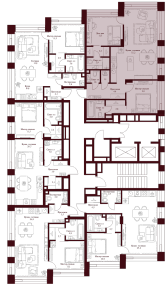

С МЕБЕЛЬЮ

С РАЗМЕРАМИ

КВАРТИРА №2.13.5

площадь ————— 75,3 м²

комнат ————— 2

корпус ————— 2

этаж ————— 13

80 277 330 ₽

1 066 100 ₽/м²

отделка ————— Предчистовая

высота потолков ————— 3.25 м

Офис продаж

ул. Серпуховский вал, дом 7, Москва

Планировочные решения носят иллюстративный характер. Застройщик передаёт объект с планировкой, указанной в договоре участия в долевом строительстве. Любая перепланировка должна соответствовать требованиям государственных органов.

ул. Серпуховский вал

2-я Рощинская ул.

С МЕБЕЛЬЮ

С РАЗМЕРАМИ

КВАРТИРА №2.13.5

площадь _____ 75,3 м²
комнат _____ 2
корпус _____ 2
этаж _____ 13

80 277 330 ₽

1 066 100 ₽/м²

отделка _____ Предчистовая
высота потолков _____ 3.25 м

Офис продаж

ул. Серпуховский вал, дом 7, Москва

Адрес объекта

ул. Серпуховский вал, дом 7, Москва

Планировочные решения носят иллюстративный характер. Застройщик передаёт объект с планировкой, указанной в договоре участия в долевом строительстве. Любая перепланировка должна соответствовать требованиям государственных органов.