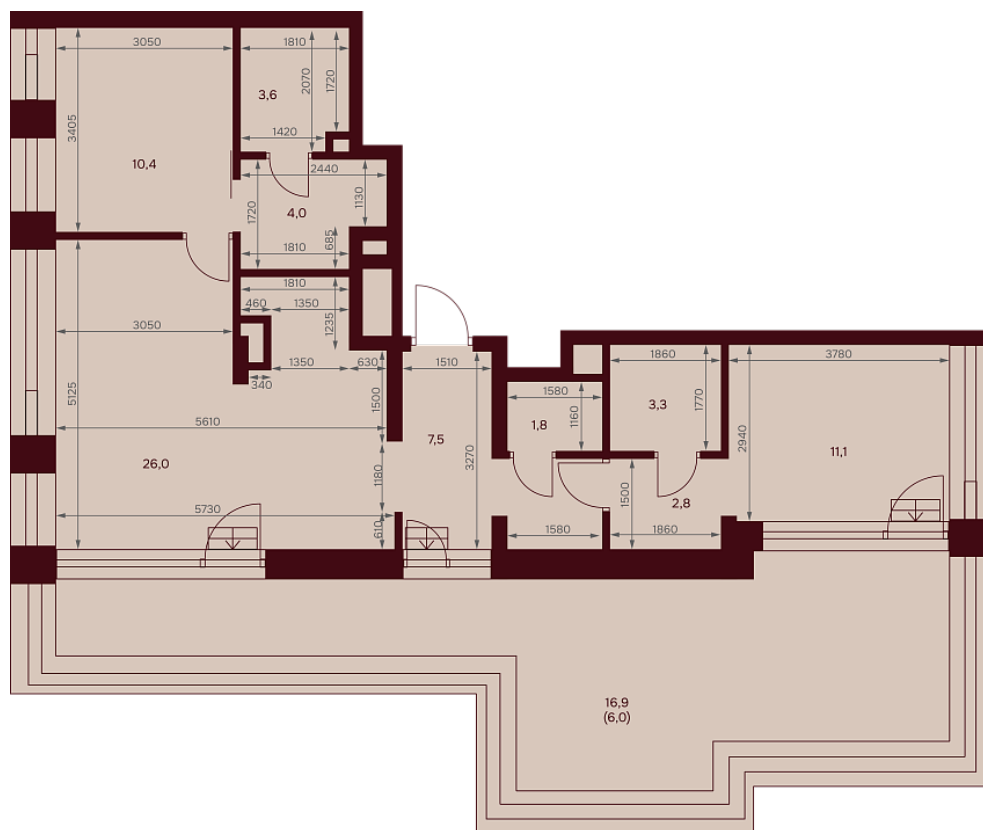

С МЕБЕЛЬЮ

С РАЗМЕРАМИ

ул. Серпуховский вал

2-я Рошинская ул.

С МЕБЕЛЬЮ

С РАЗМЕРАМИ

КВАРТИРА №2.15.1

площадь _____ 80,4 м²
комнат _____ 2
корпус _____ 2
этаж _____ 15

144 864 720 ₽

1 801 800 ₽/м²

отделка _____ Без отделки
высота потолков _____ 4.1 м

Офис продаж
ул. Серпуховский вал, дом 7, Москва

Адрес объекта
ул. Серпуховский вал, дом 7, Москва

Планировочные решения носят иллюстративный характер. Застройщик передаёт объект с планировкой, указанной в договоре участия в долевом строительстве. Любая перепланировка должна соответствовать требованиям государственных органов.