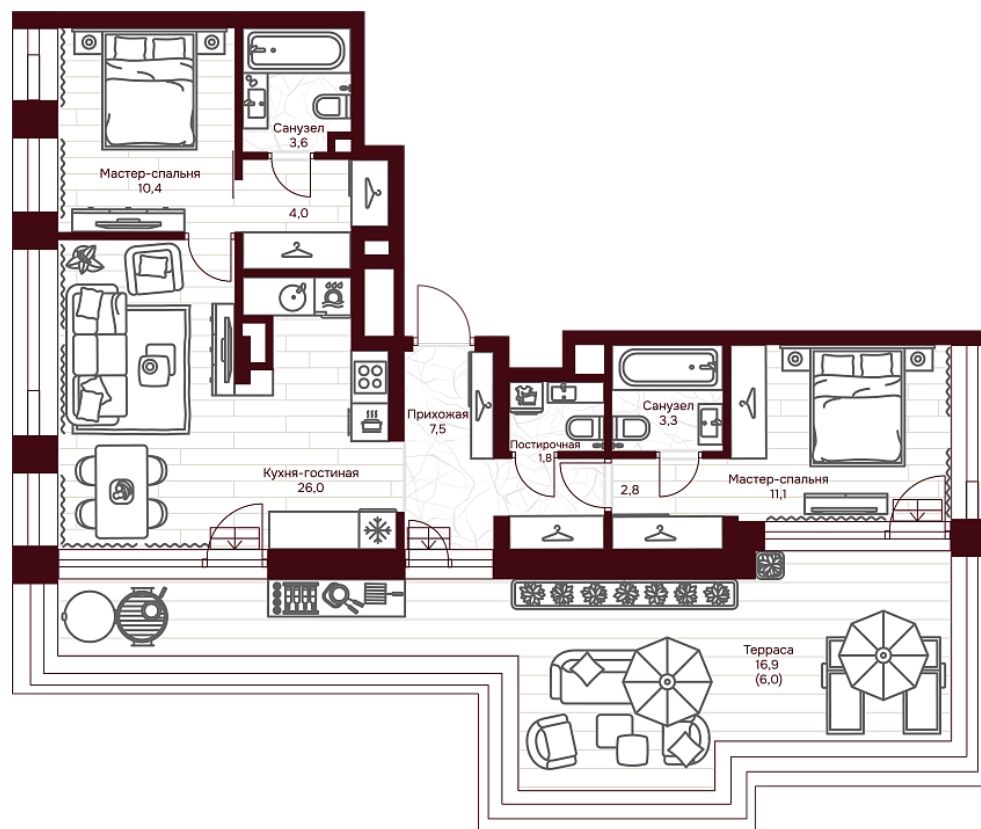

КВАРТИРА №2.15.1

площадь _____ 80,4 м²
комнат _____ 2
корпус _____ 2
этаж _____ 15

144 864 720 ₽

1 801 800 ₽/м²

отделка _____ Без отделки
высота потолков _____ 4.1 м

Офис продаж
ул. Серпуховский вал, дом 7, Москва

Планировочные решения носят иллюстративный характер. Застройщик передаёт объект с планировкой, указанной в договоре участия в долевом строительстве. Любая перепланировка должна соответствовать требованиям государственных органов.

С МЕБЕЛЬЮ

С РАЗМЕРАМИ

ул. Серпуховский вал

2-я Рошинская ул.

С МЕБЕЛЬЮ

С РАЗМЕРАМИ

КВАРТИРА №2.15.1

площадь _____ 80,4 м²
комнат _____ 2
корпус _____ 2
этаж _____ 15

144 864 720 ₽

1 801 800 ₽/м²

отделка _____ Без отделки
высота потолков _____ 4.1 м

Офис продаж
ул. Серпуховский вал, дом 7, Москва

Адрес объекта
ул. Серпуховский вал, дом 7, Москва

Планировочные решения носят иллюстративный характер. Застройщик передаёт объект с планировкой, указанной в договоре участия в долевом строительстве. Любая перепланировка должна соответствовать требованиям государственных органов.