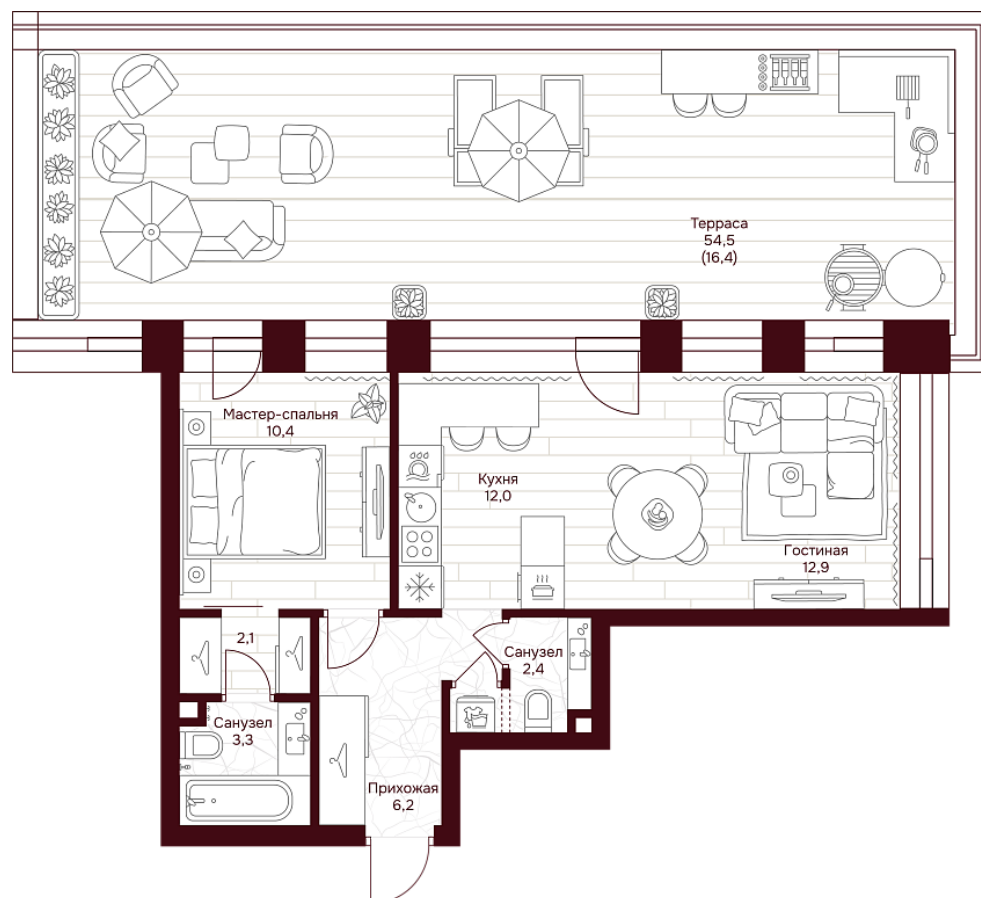

С МЕБЕЛЬЮ

С РАЗМЕРАМИ

КВАРТИРА №3.2.1

площадь _____ 65,7 м²

комнат _____ 1

корпус _____ 3

этаж _____ 2

74 103 030 ₽

1 127 900 ₽/м²

отделка _____ Предчистовая

высота потолков _____ 3.25 м

Офис продаж

ул. Серпуховский вал, дом 7, Москва

Планировочные решения носят иллюстративный характер. Застройщик передаёт объект с планировкой, указанной в договоре участия в долевом строительстве. Любая перепланировка должна соответствовать требованиям государственных органов.

С МЕБЕЛЬЮ

С РАЗМЕРАМИ

КВАРТИРА №3.2.1

площадь _____ 65,7 м2

комнат _____ 1

корпус _____ 3

этаж _____ 2

74 103 030 ₽

1 127 900 ₽/м2

отделка _____ Предчистовая

высота потолков _____ 3.25 м

Офис продаж

ул. Серпуховский вал, дом 7, Москва

Адрес объекта

ул. Серпуховский вал, дом 7, Москва

Планировочные решения носят иллюстративный характер. Застройщик передаёт объект с планировкой, указанной в договоре участия в долевом строительстве. Любая перепланировка должна соответствовать требованиям государственных органов.