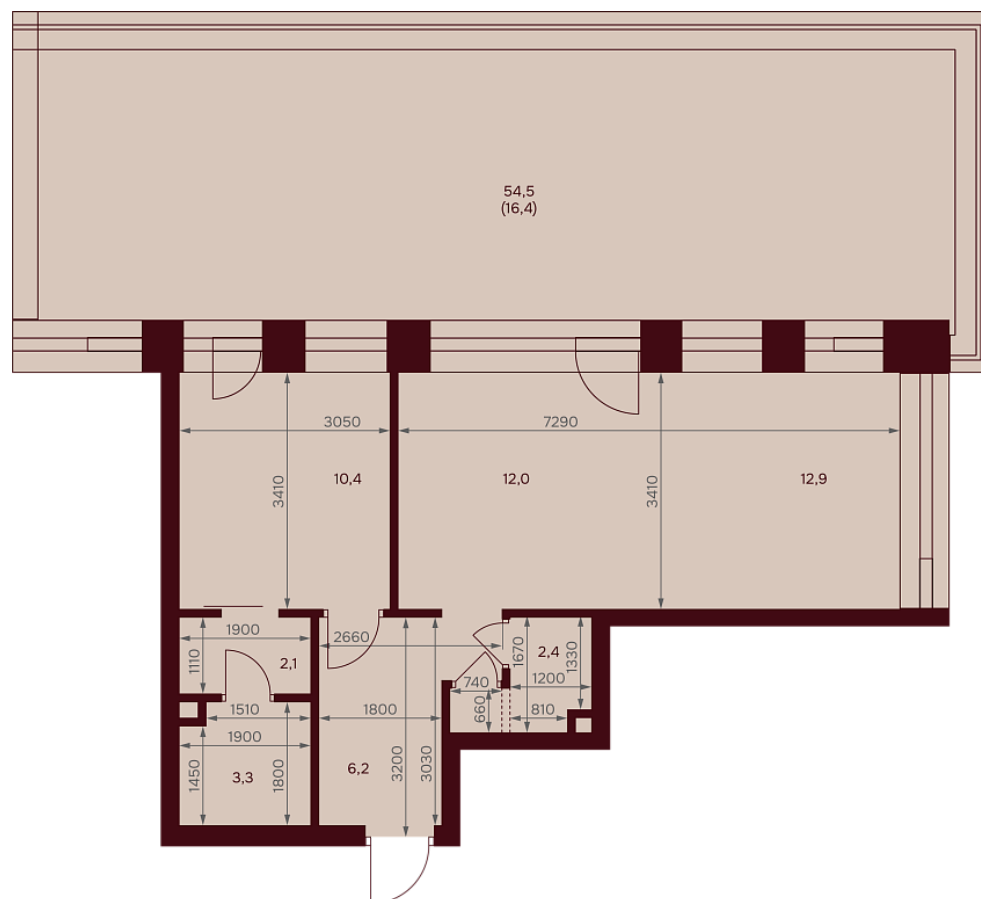

1 139 200 ₽/м2

отделка _____ Предчистовая

высота потолков _____ 3.25 м

Офис продаж

ул. Серпуховский вал, дом 7, Москва

Адрес объекта

ул. Серпуховский вал, дом 7, Москва

Планировочные решения носят иллюстративный характер. Застройщик передаёт объект с планировкой, указанной в договоре участия в долевом строительстве. Любая перепланировка должна соответствовать требованиям государственных органов.