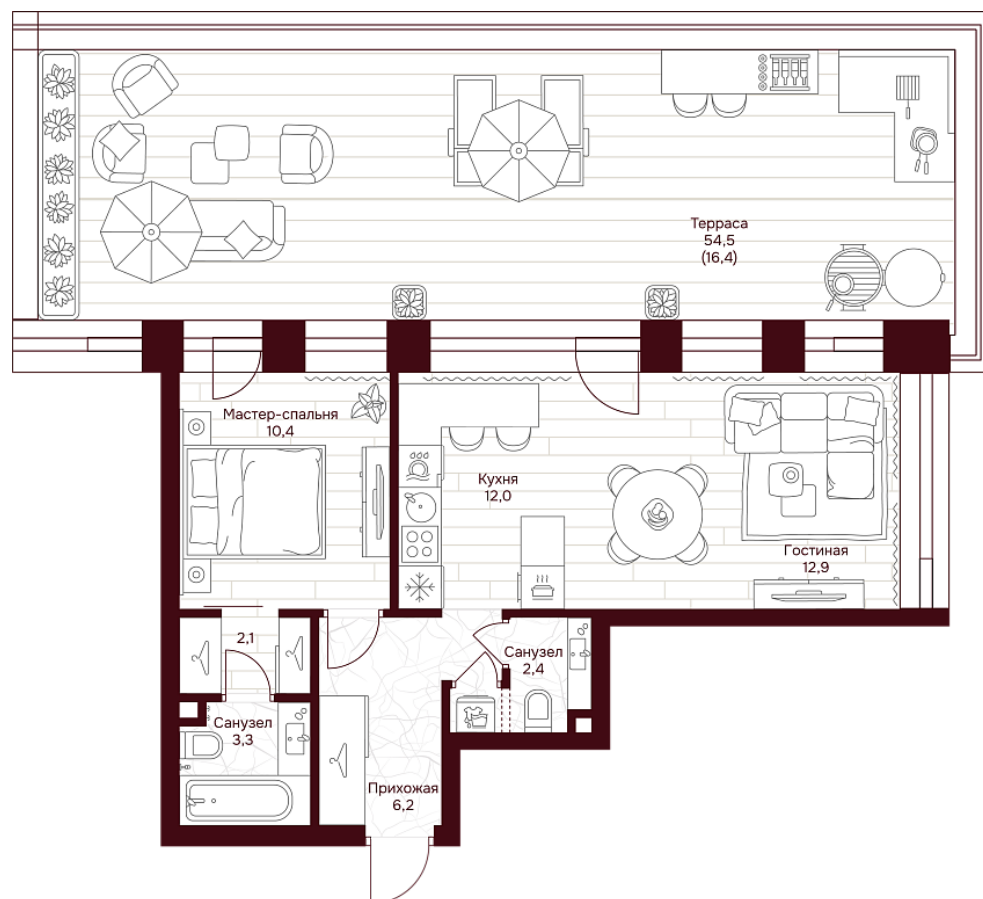

С МЕБЕЛЬЮ

С РАЗМЕРАМИ

КВАРТИРА №3.2.1

площадь _____ 65,7 м²

комнат _____ 1

корпус _____ 3

этаж _____ 2

74 845 440 ₽

1 139 200 ₽/м²

отделка _____ Предчистовая

высота потолков _____ 3.25 м

Офис продаж

ул. Серпуховский вал, дом 7, Москва

Планировочные решения носят иллюстративный характер. Застройщик передаёт объект с планировкой, указанной в договоре участия в долевом строительстве. Любая перепланировка должна соответствовать требованиям государственных органов.

С МЕБЕЛЬЮ

С РАЗМЕРАМИ

КВАРТИРА №3.2.1

площадь _____ 65,7 м2

комнат _____ 1

корпус _____ 3

этаж _____ 2

74 845 440 ₽

1 139 200 ₽/м2

отделка _____ Предчистовая

высота потолков _____ 3.25 м

Офис продаж

ул. Серпуховский вал, дом 7, Москва

Адрес объекта

ул. Серпуховский вал, дом 7, Москва

Планировочные решения носят иллюстративный характер. Застройщик передаёт объект с планировкой, указанной в договоре участия в долевом строительстве. Любая перепланировка должна соответствовать требованиям государственных органов.