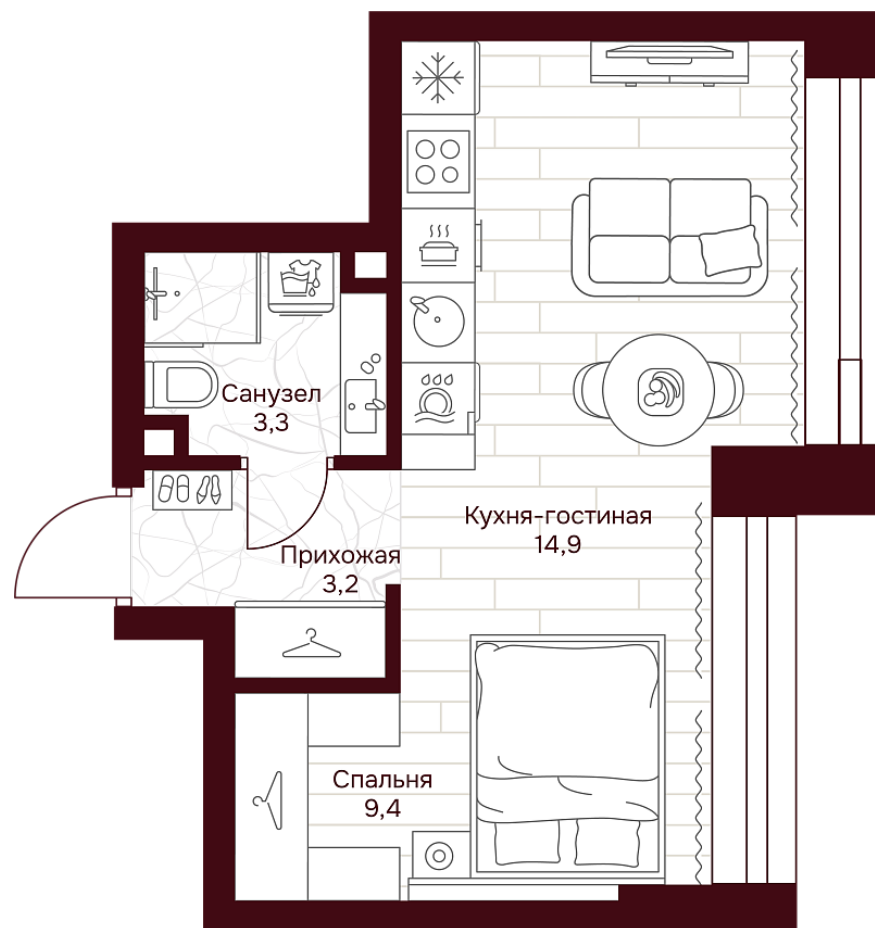

С МЕБЕЛЬЮ

С РАЗМЕРАМИ

КВАРТИРА №3.2.2

площадь ————— 30,8 м2

комнат ————— 1

корпус ————— 3

этаж ————— 2

30 547 440 Р

991 800 Р/м2

отделка ————— Предчистовая

высота потолков ————— 3.25 м

Офис продаж

ул. Серпуховский вал, дом 7, Москва

Планировочные решения носят иллюстративный характер. Застройщик передаёт объект с планировкой, указанной в договоре участия в долевом строительстве. Любая перепланировка должна соответствовать требованиям государственных органов.

С МЕБЕЛЬЮ

С РАЗМЕРАМИ

КВАРТИРА №3.2.2

площадь _____ 30,8 м²

комнат _____ 1

корпус _____ 3

этаж _____ 2

30 547 440 ₽

991 800 ₽/м²

отделка _____ Предчистовая

высота потолков _____ 3.25 м

Офис продаж

ул. Серпуховский вал, дом 7, Москва

Адрес объекта

ул. Серпуховский вал, дом 7, Москва

Планировочные решения носят иллюстративный характер. Застройщик передаёт объект с планировкой, указанной в договоре участия в долевом строительстве. Любая перепланировка должна соответствовать требованиям государственных органов.