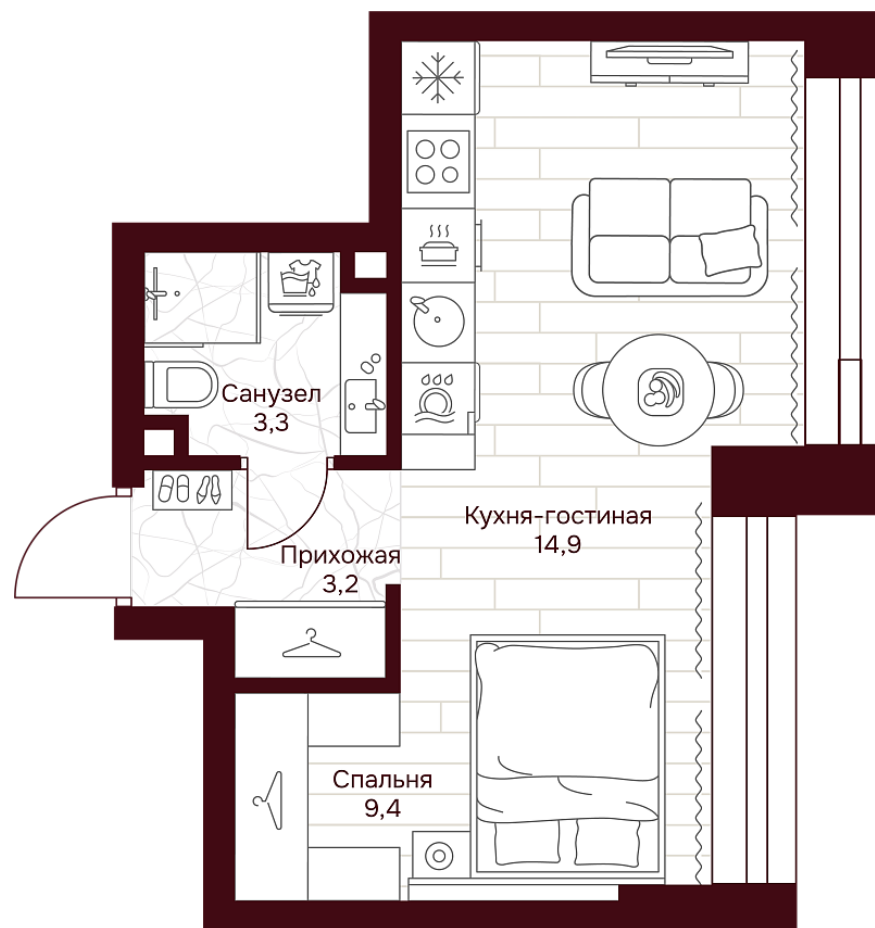

С МЕБЕЛЬЮ

С РАЗМЕРАМИ

КВАРТИРА №3.2.2

площадь _____ 30,8 м2

комнат _____ 1

корпус _____ 3

этаж _____ 2

26 977 720 ₪ 875 900 ₪/м2

В ипотеку от 67 890 ₪/мес. >

площадь балкона/террасы _____ 0 м2

отделка _____ Чистовая

высота потолков _____ 3.25 м

Офис продаж

1-й переулок Тружеников, 14/1, Москва

Адрес объекта

ул. Серпуховский вал, дом 7, Москва

С МЕБЕЛЬЮ

С РАЗМЕРАМИ

КВАРТИРА №3.2.2

площадь _____ 30,8 м2

комнат _____ 1

корпус _____ 3

этаж _____ 2

26 977 720 ₹ 875 900 ₹/м2