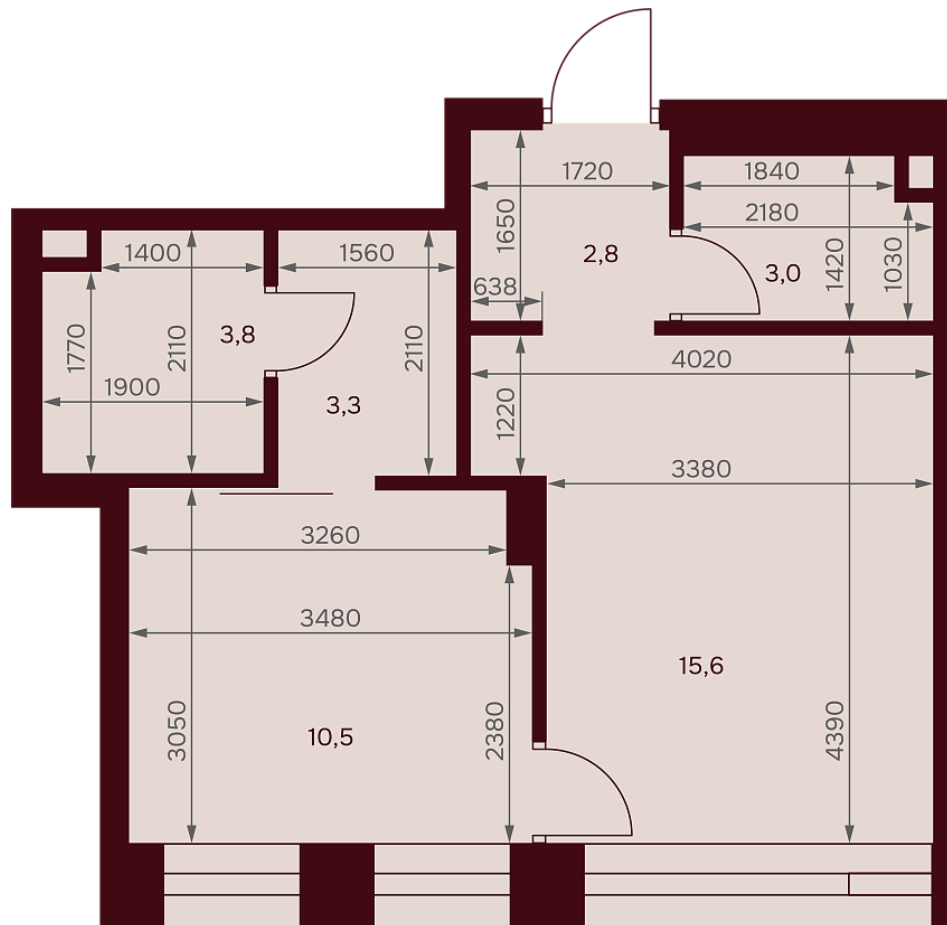

С МЕБЕЛЬЮ

С РАЗМЕРАМИ

КВАРТИРА №3.2.4

площадь _____ 39,0 м²

комнат _____ 1

корпус _____ 3

этаж _____ 2

34 101 600 Р 874 400 Р/м²

ул. Серпуховский вал

2-я Рощинская ул.

С МЕБЕЛЬЮ

С РАЗМЕРАМИ

КВАРТИРА №3.2.4

площадь _____ 39,0 м²

комнат _____ 1

корпус _____ 3

этаж _____ 2

34 101 600 Р 874 400 Р/м²

В ипотеку от 67 890 Р/мес. >

площадь балкона/террасы _____ 0 м²

отделка _____ Чистовая

высота потолков _____ 3.25 м

Офис продаж

1-й переулок Тружеников, 14/1, Москва

Адрес объекта

ул. Серпуховский вал, дом 7, Москва

Планировочные решения носят иллюстративный характер. Застройщик передаёт объект с планировкой, указанной в договоре участия в долевом строительстве. Любая перепланировка должна соответствовать требованиям государственных органов.