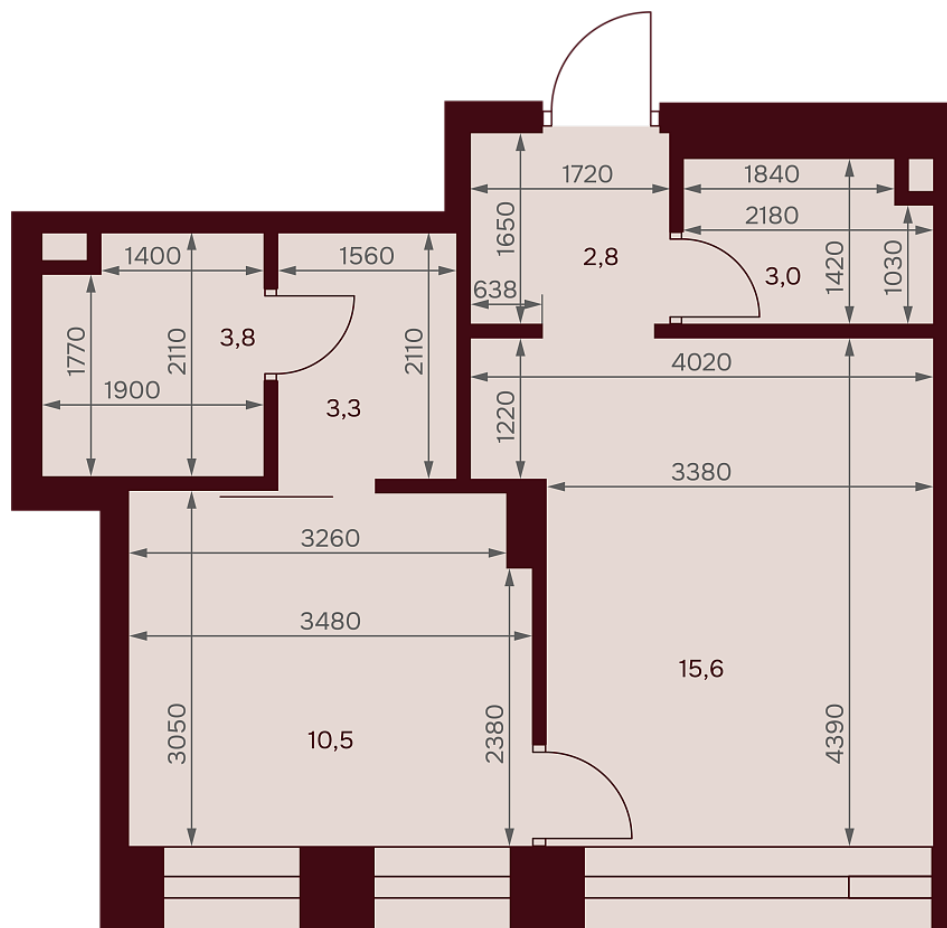

С МЕБЕЛЬЮ

С РАЗМЕРАМИ

КВАРТИРА №3.2.4

площадь _____ 39,0 м2

комнат _____ 1

корпус _____ 3

этаж _____ 2

34 101 600 Р 874 400 Р/м2

ул. Серпуховский вал

2-я Рощинская ул.

С МЕБЕЛЬЮ

С РАЗМЕРАМИ

КВАРТИРА №3.2.4

площадь _____ 39,0 м²

комнат _____ 1

корпус _____ 3

этаж _____ 2

34 101 600 Р 874 400 Р/м²

В ипотеку от 67 890 Р/мес. >

площадь балкона/террасы _____ 0 м²

отделка _____ Чистовая

высота потолков _____ 3.25 м

Офис продаж

1-й переулок Тружеников, 14/1, Москва

Адрес объекта

ул. Серпуховский вал, дом 7, Москва

Планировочные решения носят иллюстративный характер. Застройщик передаёт объект с планировкой, указанной в договоре участия в долевом строительстве. Любая перепланировка должна соответствовать требованиям государственных органов.