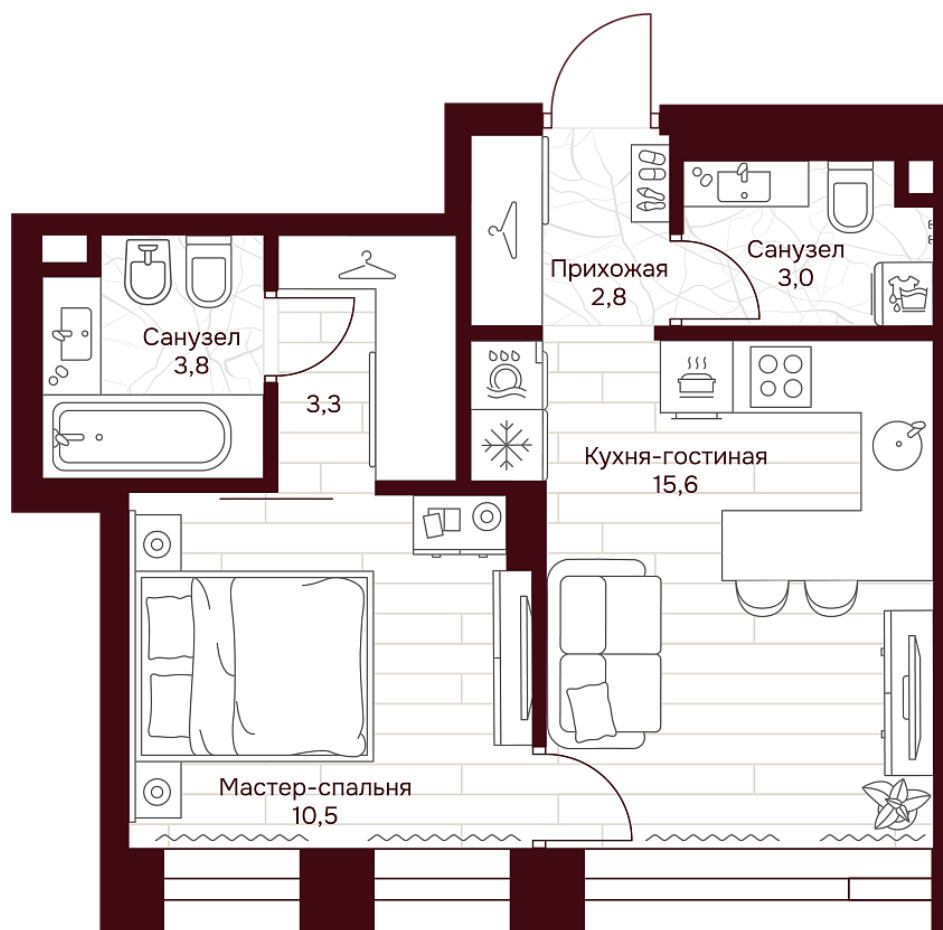

С МЕБЕЛЬЮ

С РАЗМЕРАМИ

КВАРТИРА №3.2.4

площадь _____ 39,0 м²

комнат _____ 1

корпус _____ 3

этаж _____ 2

34 101 600 Р 874 400 Р/м²

В ипотеку от 67 890 Р/мес. ➤

площадь балкона/террасы _____ 0 м²

отделка _____ Чистовая

высота потолков _____ 3.25 м

Офис продаж

1-й переулок Тружеников, 14/1, Москва

Адрес объекта

ул. Серпуховский вал, дом 7, Москва

Планировочные решения носят иллюстративный характер. Застройщик передаёт объект с планировкой, указанной в договоре участия в долевом строительстве. Любая перепланировка должна соответствовать требованиям государственных органов.

ул. Серпуховский вал

2-я Рощинская ул.