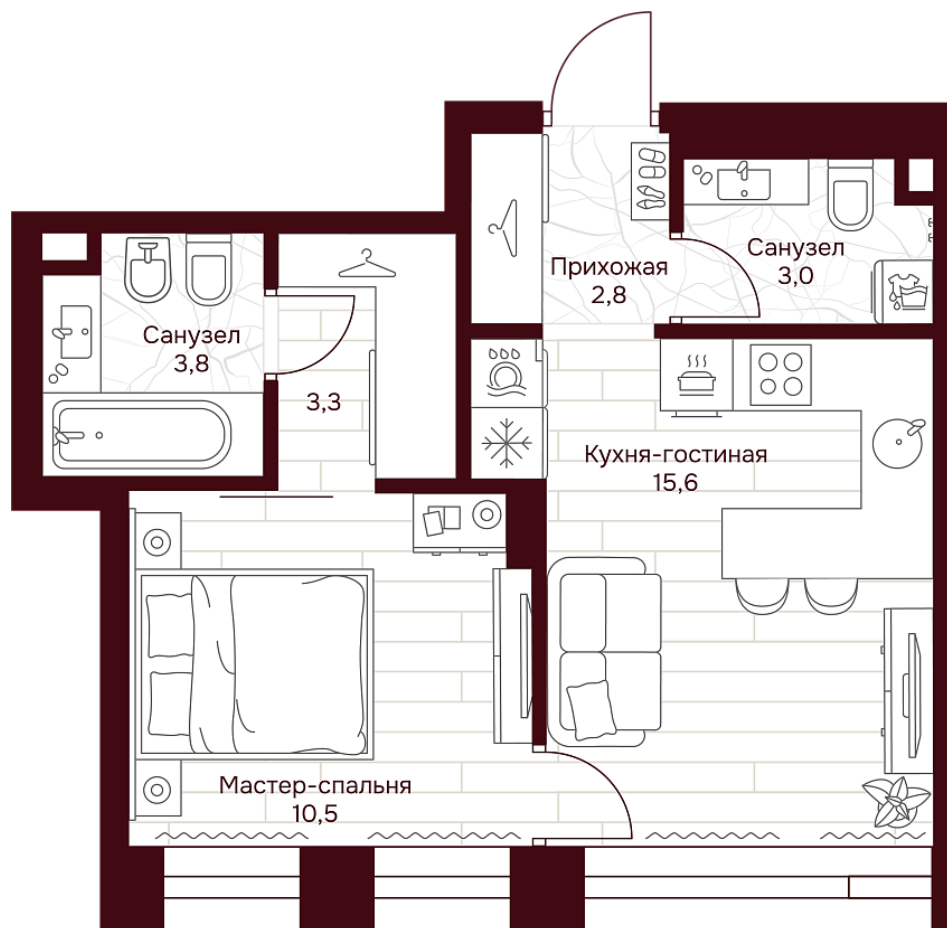

С МЕБЕЛЬЮ

С РАЗМЕРАМИ

### 38 040 600 ₽

975 400 ₽/м2

отделка \_\_\_\_\_ Предчистовая

высота потолков \_\_\_\_\_ 3.25 м

Офис продаж

ул. Серпуховский вал, дом 7, Москва

Планировочные решения носят иллюстративный характер. Застройщик передаёт объект с планировкой, указанной в договоре участия в долевом строительстве. Любая перепланировка должна соответствовать требованиям государственных органов.