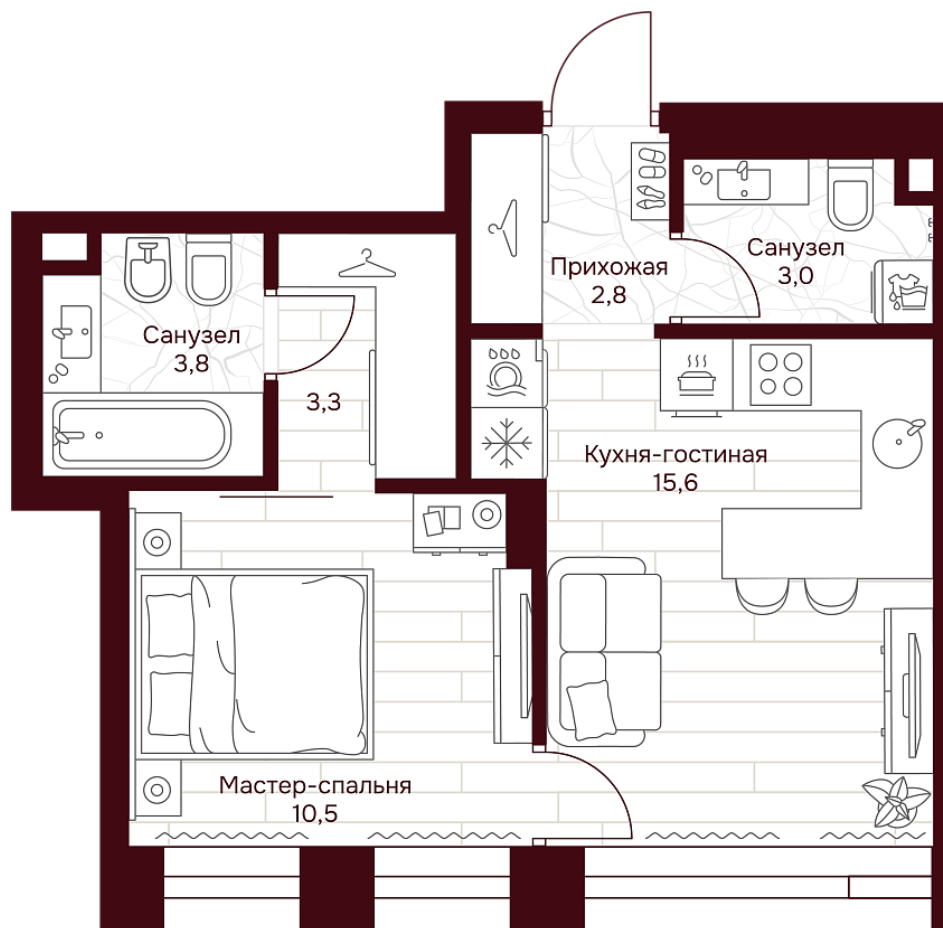

С МЕБЕЛЬЮ

С РАЗМЕРАМИ

КВАРТИРА №3.2.4

площадь _____ 39,0 м2

комнат _____ 1

корпус _____ 3

этаж _____ 2

34 101 600 Р 874 400 Р/м2

В ипотеку от 67 890 Р/мес. ➤

площадь балкона/террасы _____ 0 м2

отделка _____ Чистовая

высота потолков _____ 3.25 м

Офис продаж

1-й переулок Тружеников, 14/1, Москва

Адрес объекта

ул. Серпуховский вал, дом 7, Москва

Планировочные решения носят иллюстративный характер. Застройщик передаёт объект с планировкой, указанной в договоре участия в долевом строительстве. Любая перепланировка должна соответствовать требованиям государственных органов.

ул. Серпуховский вал

2-я Рощинская ул.