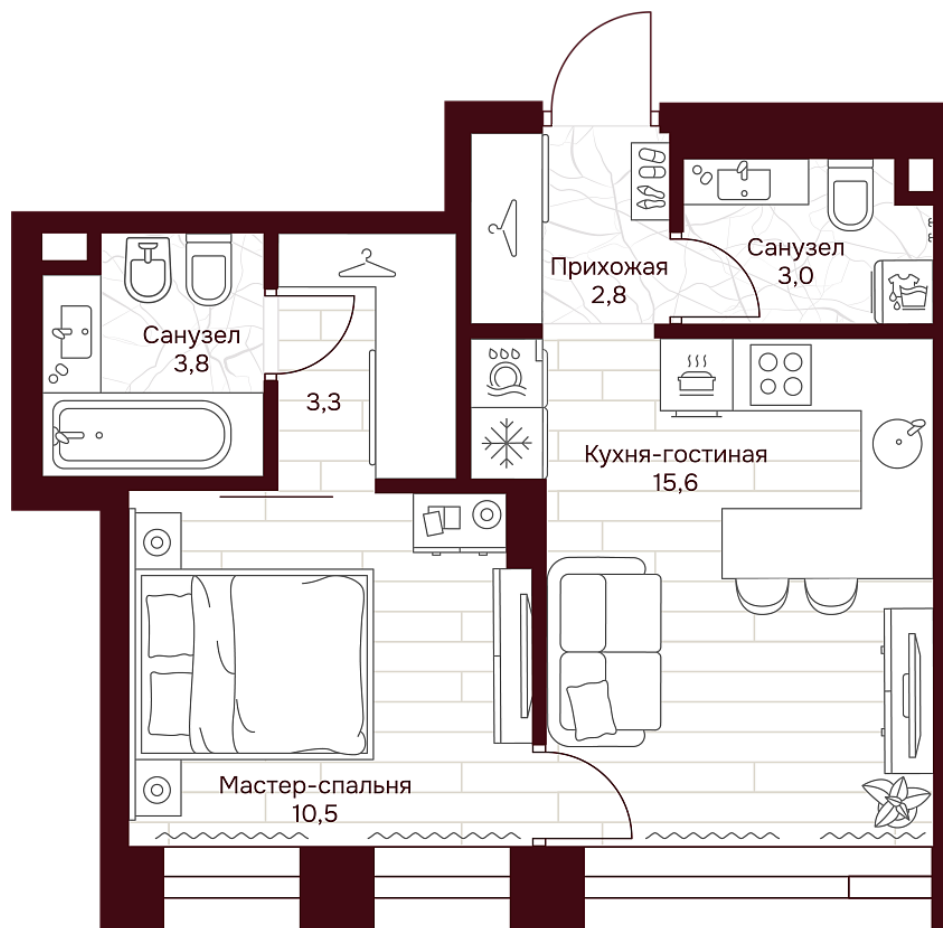

С МЕБЕЛЬЮ

С РАЗМЕРАМИ

КВАРТИРА №3.2.4

площадь ————— 39,0 м2

комнат ————— 1

корпус ————— 3

этаж ————— 2

40 907 100

1 048 900 Р/м2

Р

В ипотеку от 67 890 Р/мес. ➤

площадь балкона/террасы ————— 0 м2

отделка ————— Чистовая

высота потолков ————— 3.25 м

Офис продаж

ул. Серпуховский вал, дом 7, Москва

Планировочные решения носят иллюстративный характер. Застройщик передаёт объект с планировкой, указанной в договоре участия в долевом строительстве. Любая перепланировка должна соответствовать требованиям государственных органов.

ул. Серпуховский вал

2-я Рощинская ул.