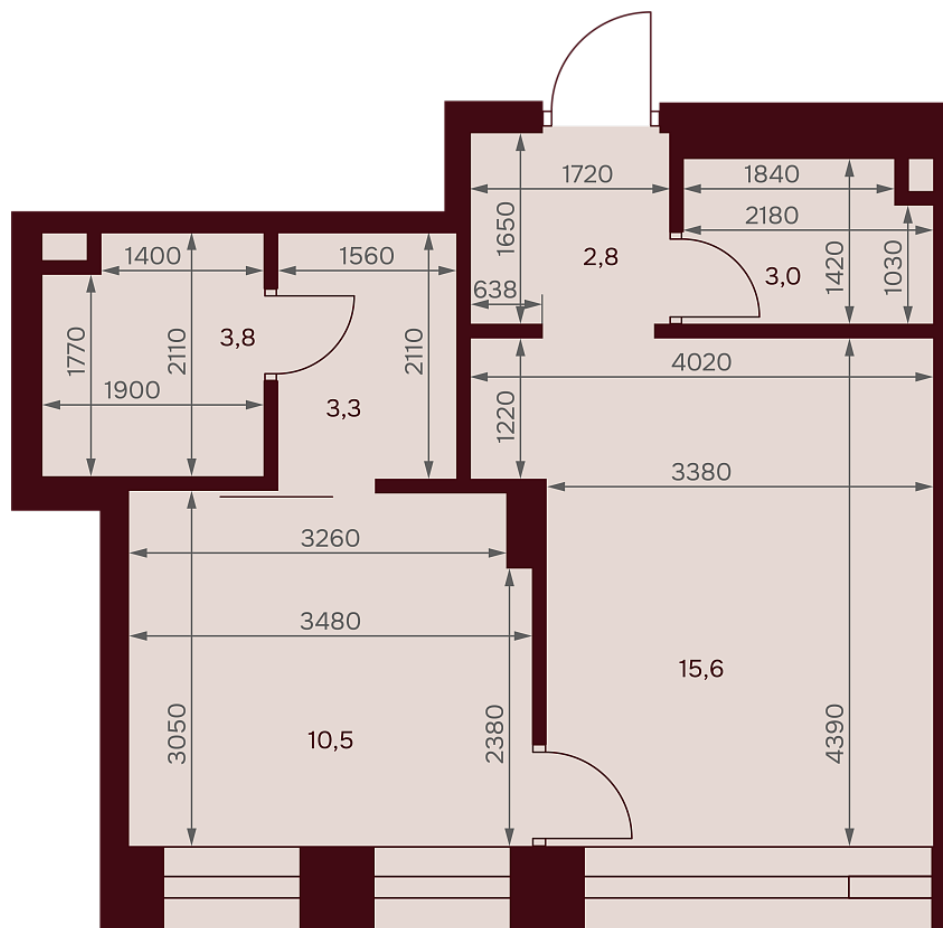

С МЕБЕЛЬЮ

С РАЗМЕРАМИ

КВАРТИРА №3.2.4

площадь ————— 39,0 м2

комнат ————— 1

корпус ————— 3

этаж ————— 2

40 907 100

ул. Серпуховский вал

2-я Рощинская ул.

С МЕБЕЛЬЮ

С РАЗМЕРАМИ

КВАРТИРА №3.2.4

площадь _____ 39,0 м²

комнат _____ 1

корпус _____ 3

этаж _____ 2

40 907 100

1 048 900 ₽/м²

₽

В ипотеку от 67 890 ₽/мес. ➤

площадь балкона/террасы _____ 0 м²

отделка _____ Чистовая

высота потолков _____ 3.25 м

Офис продаж

1-й переулок Тружеников, 14/1, Москва

Адрес объекта

ул. Серпуховский вал, дом 7, Москва

Планировочные решения носят иллюстративный характер. Застройщик передаёт объект с планировкой, указанной в договоре участия в долевом строительстве. Любая перепланировка должна соответствовать требованиям государственных органов.