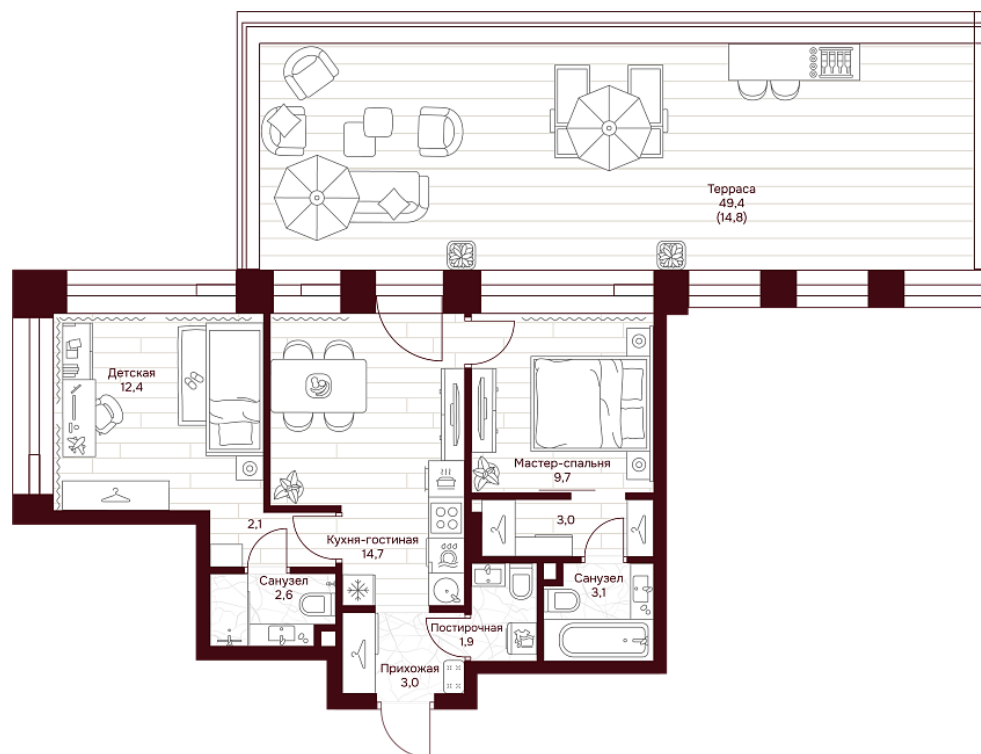

С МЕБЕЛЬЮ

С РАЗМЕРАМИ

КВАРТИРА №3.2.7

площадь _____ 67,3 м2

комнат _____ 2

корпус _____ 3

этаж _____ 2

78 801 570 ₽

1 170 900 ₽/м2

отделка _____ Предчистовая

высота потолков _____ 3.25 м

Офис продаж

ул. Серпуховский вал, дом 7, Москва

Планировочные решения носят иллюстративный характер. Застройщик передаёт объект с планировкой, указанной в договоре участия в долевом строительстве. Любая перепланировка должна соответствовать требованиям государственных органов.

1 170 900 ₽/м2

отделка _____ Предчистовая

высота потолков _____ 3.25 м

Офис продаж

ул. Серпуховский вал, дом 7, Москва

Адрес объекта

ул. Серпуховский вал, дом 7, Москва

Планировочные решения носят иллюстративный характер. Застройщик передаёт объект с планировкой, указанной в договоре участия в долевом строительстве. Любая перепланировка должна соответствовать требованиям государственных органов.