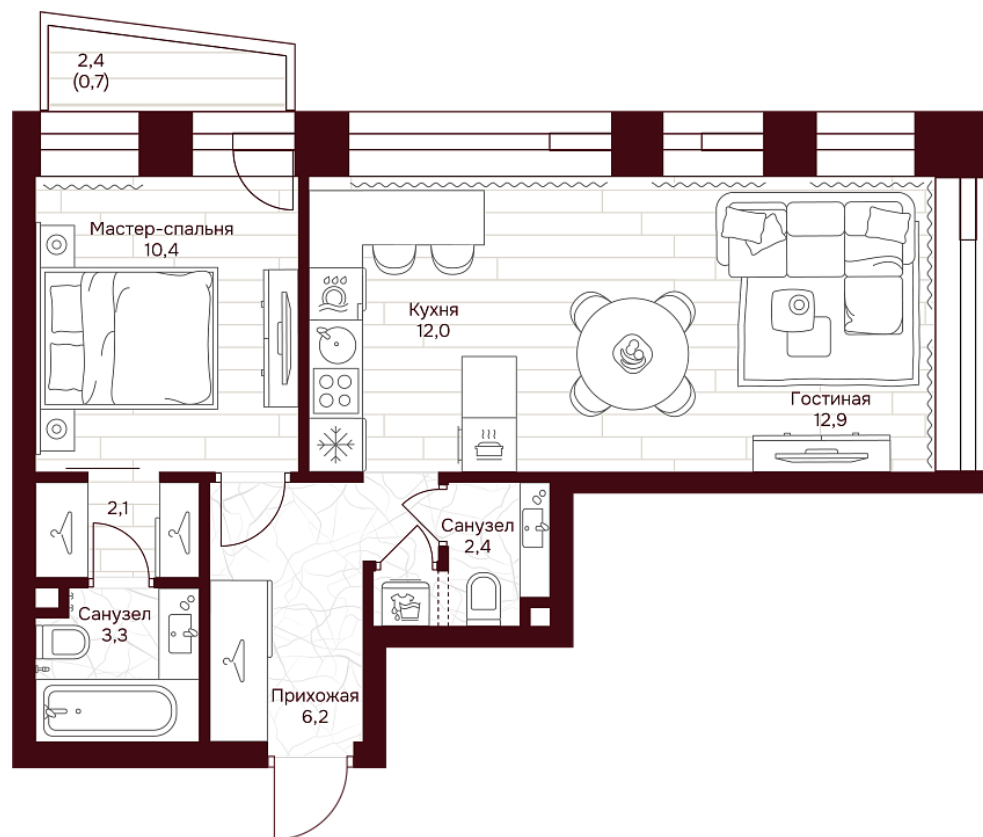

С МЕБЕЛЬЮ

С РАЗМЕРАМИ

КВАРТИРА №3.3.1

площадь _____ 50,0 м2

комнат _____ 1

корпус _____ 3

этаж _____ 3

47 370 000 ₽

947 400 ₽/м2

площадь балкона/террасы _____ 2.4 м2

отделка _____ Предчистовая

высота потолков _____ 3.25 м

Офис продаж

ул. Серпуховский вал, дом 7, Москва

Планировочные решения носят иллюстративный характер. Застройщик передаёт объект с планировкой, указанной в договоре участия в долевом строительстве. Любая перепланировка должна соответствовать требованиям государственных органов.

ул. Серпуховский вал

2-я Рощинская ул.

С МЕБЕЛЬЮ

С РАЗМЕРАМИ

КВАРТИРА №3.3.1

площадь _____ 50,0 м²

комнат _____ 1

корпус _____ 3

этаж _____ 3

47 370 000 ₽

947 400 ₽/м²

площадь балкона/террасы _____ 2.4 м²

отделка _____ Предчистовая

высота потолков _____ 3.25 м

Офис продаж

ул. Серпуховский вал, дом 7, Москва