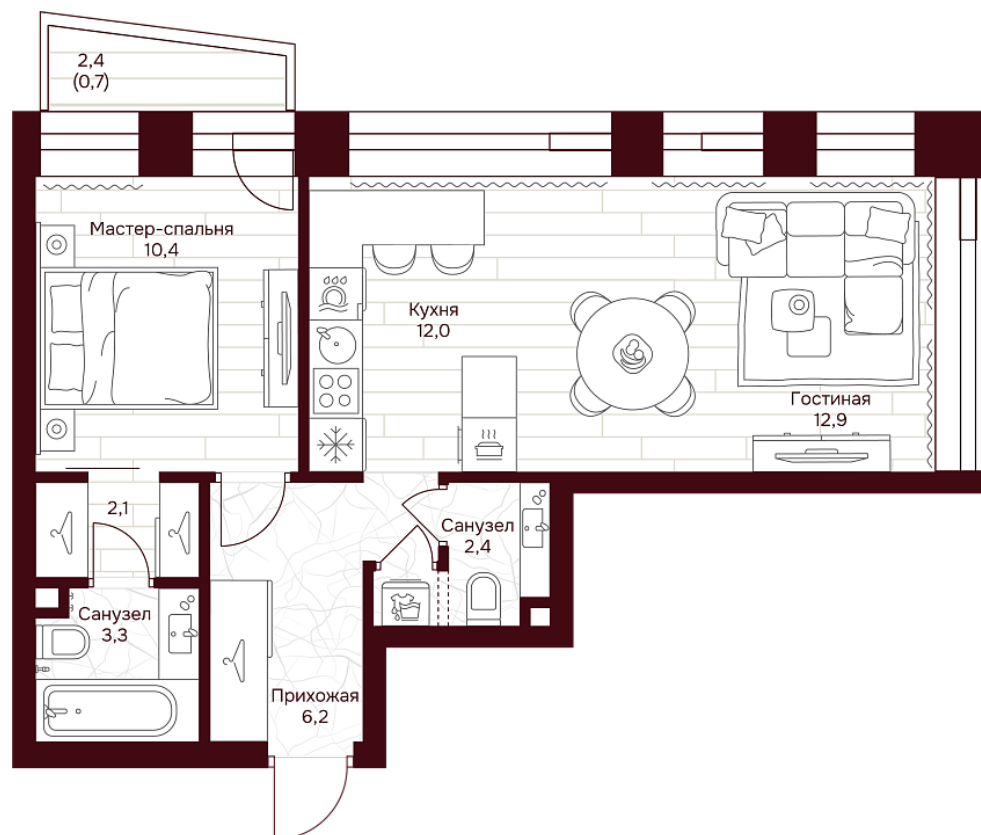

С МЕБЕЛЬЮ

С РАЗМЕРАМИ

КВАРТИРА №3.3.1

площадь _____ 50,0 м²

комнат _____ 1

корпус _____ 3

этаж _____ 3

43 652 454 ₪ 872 700 ₪/м²

В ипотеку от 67 890 ₪/мес. >

площадь балкона/террасы _____ 2.4 м²

отделка _____ Чистовая

высота потолков _____ 3.25 м

Офис продаж

1-й переулок Тружеников, 14/1, Москва

Адрес объекта

ул. Серпуховский вал, дом 7, Москва

С МЕБЕЛЬЮ

С РАЗМЕРАМИ

КВАРТИРА №3.3.1

площадь _____ 50,0 м²

комнат _____ 1

корпус _____ 3

этаж _____ 3

43 652 454 ₹ 872 700 ₹/м²