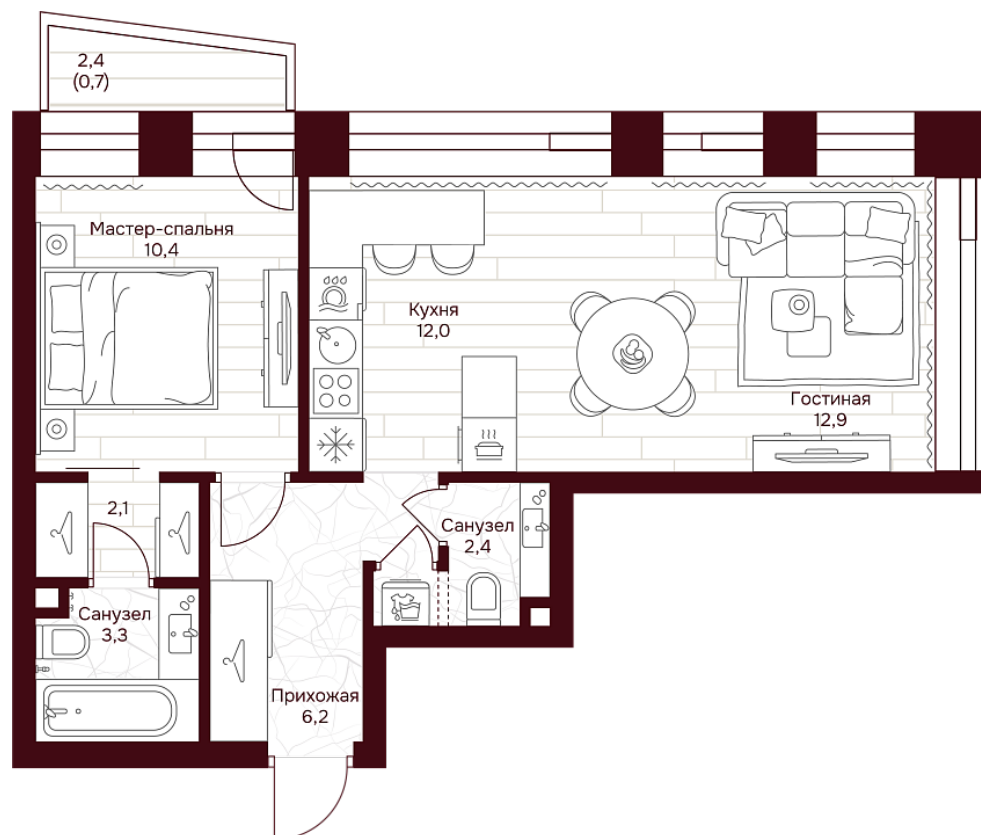

С МЕБЕЛЬЮ

С РАЗМЕРАМИ

КВАРТИРА №3.3.1

площадь _____ 50,0 м²

комнат _____ 1

корпус _____ 3

этаж _____ 3

43 652 454 Р 872 700 Р/м²

В ипотеку от 67 890 Р/мес. >

площадь балкона/террасы _____ 2.4 м²

отделка _____ Чистовая

высота потолков _____ 3.25 м

Офис продаж

1-й переулок Тружеников, 14/1, Москва

Адрес объекта

ул. Серпуховский вал, дом 7, Москва

Планировочные решения носят иллюстративный характер. Застройщик передаёт объект с планировкой, указанной в договоре участия в долевом строительстве. Любая перепланировка должна соответствовать требованиям государственных органов.