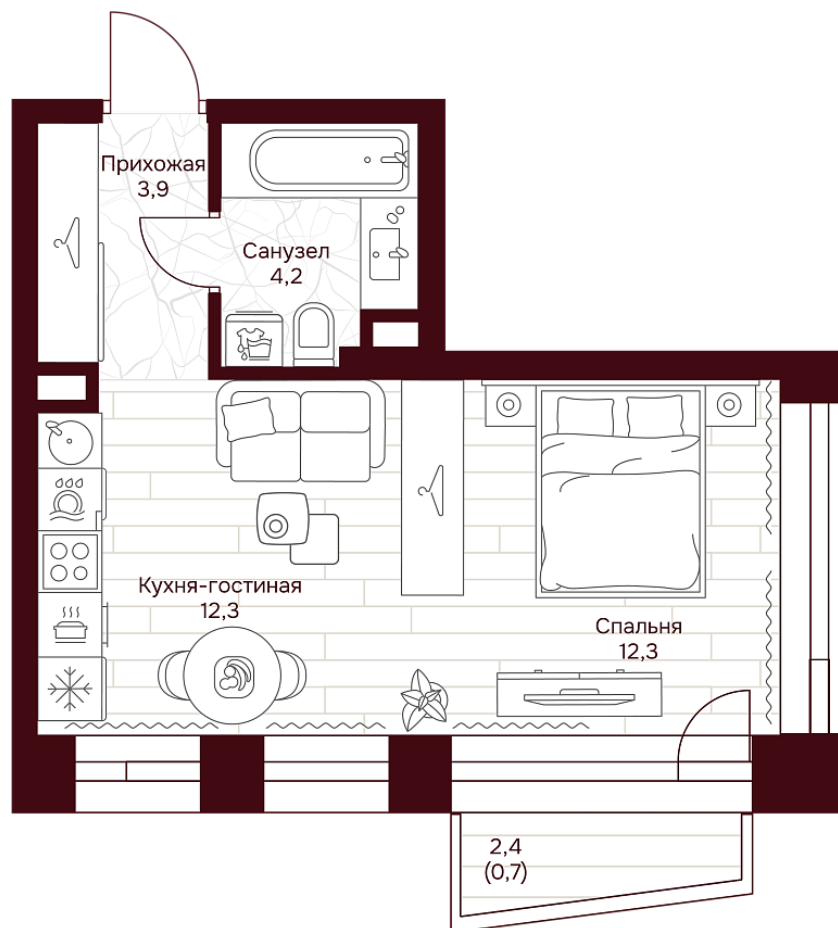

С МЕБЕЛЬЮ

С РАЗМЕРАМИ

КВАРТИРА №3.3.3

площадь _____ 33,4 м²

комнат _____ 1

корпус _____ 3

этаж _____ 3

29 957 688 Р 896 400 Р/м²

В ипотеку от 67 890 Р/мес. >

площадь балкона/террасы _____ 2.4 м²

отделка _____ Чистовая

высота потолков _____ 3.25 м

Офис продаж

1-й переулок Тружеников, 14/1, Москва

Адрес объекта

ул. Серпуховский вал, дом 7, Москва

Планировочные решения носят иллюстративный характер. Застройщик передаёт объект с планировкой, указанной в договоре участия в долевом строительстве. Любая перепланировка должна соответствовать требованиям государственных органов.