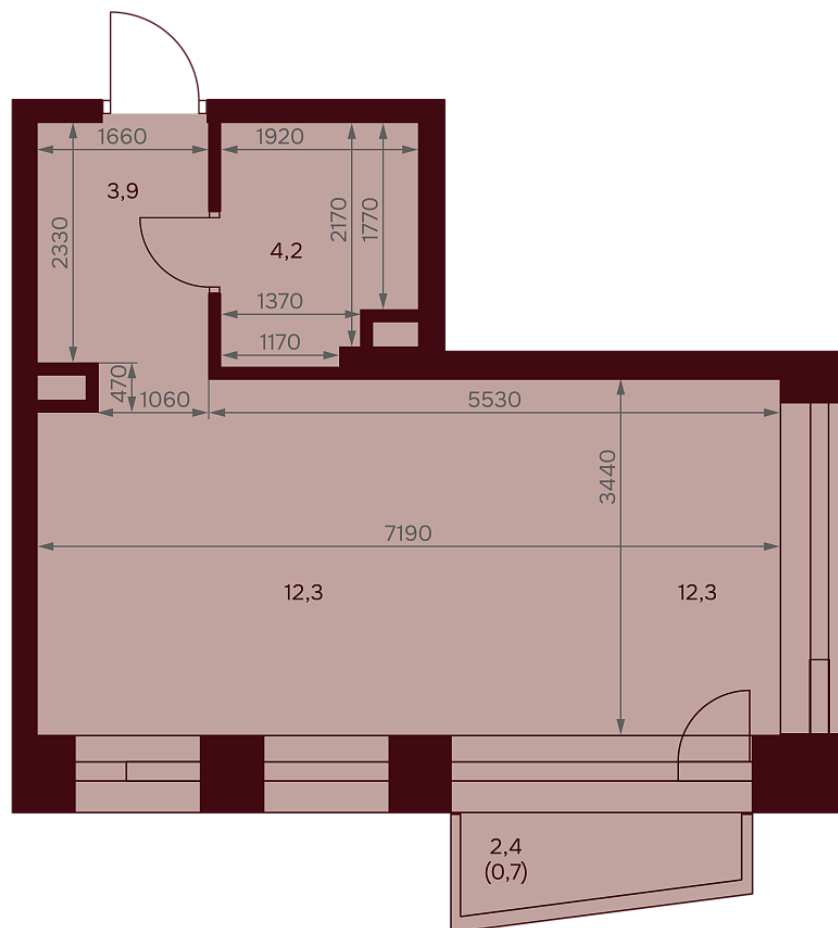

С МЕБЕЛЬЮ

С РАЗМЕРАМИ

КВАРТИРА №3.3.3

площадь ————— 33,4 м²

комнат ————— 1

корпус ————— 3

этаж ————— 3

29 957 688 Р 896 400 Р/м²

В ипотеку от 67 890 Р/мес. >

площадь балкона/террасы ————— 2.4 м²

отделка ————— Чистовая

высота потолков ————— 3.25 м

Офис продаж

1-й переулок Тружеников, 14/1, Москва

Адрес объекта

ул. Серпуховский вал, дом 7, Москва

Планировочные решения носят иллюстративный характер. Застройщик передаёт объект с планировкой, указанной в договоре участия в долевом строительстве. Любая перепланировка должна соответствовать требованиям государственных органов.

ул. Серпуховский вал

2-я Рощинская ул.