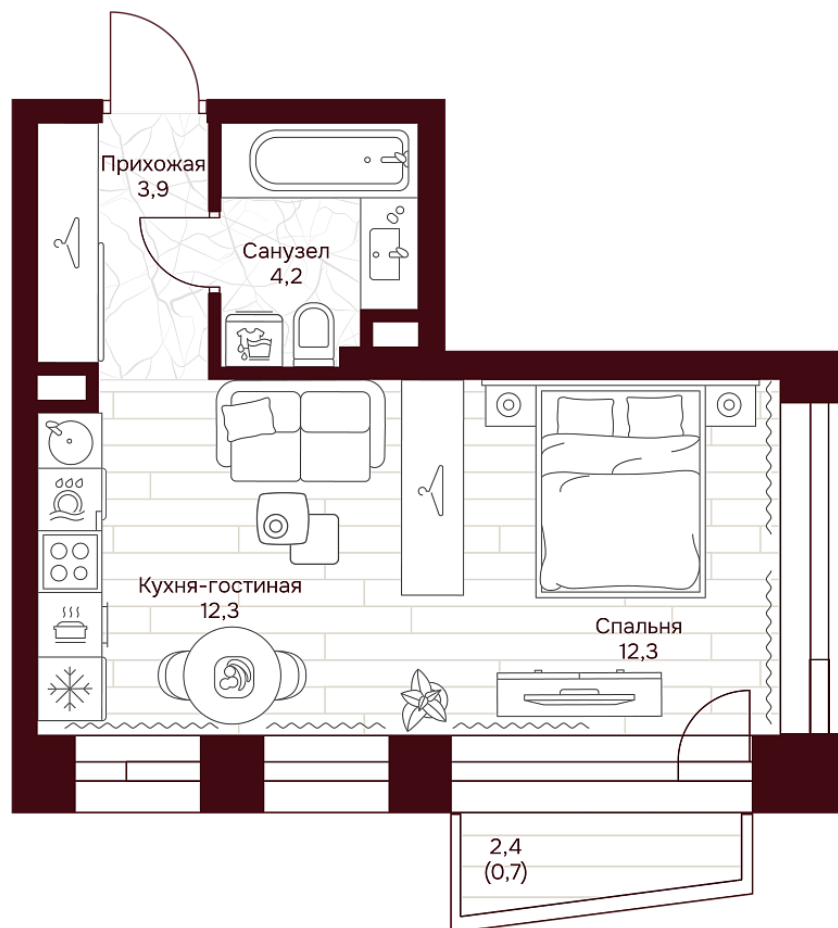

С МЕБЕЛЬЮ

С РАЗМЕРАМИ

КВАРТИРА №3.3.3

площадь _____ 33,4 м²

комнат _____ 1

корпус _____ 3

этаж _____ 3

29 957 688 Р 896 400 Р/м²

В ипотеку от 67 890 Р/мес. >

площадь балкона/террасы _____ 2.4 м²

отделка _____ Чистовая

высота потолков _____ 3.25 м

Офис продаж

1-й переулок Тружеников, 14/1, Москва

Адрес объекта

ул. Серпуховский вал, дом 7, Москва

С МЕБЕЛЬЮ

С РАЗМЕРАМИ

КВАРТИРА №3.3.3

площадь ————— 33,4 м²

комнат ————— 1

корпус ————— 3

этаж ————— 3

29 957 688 Р 896 400 Р/м²