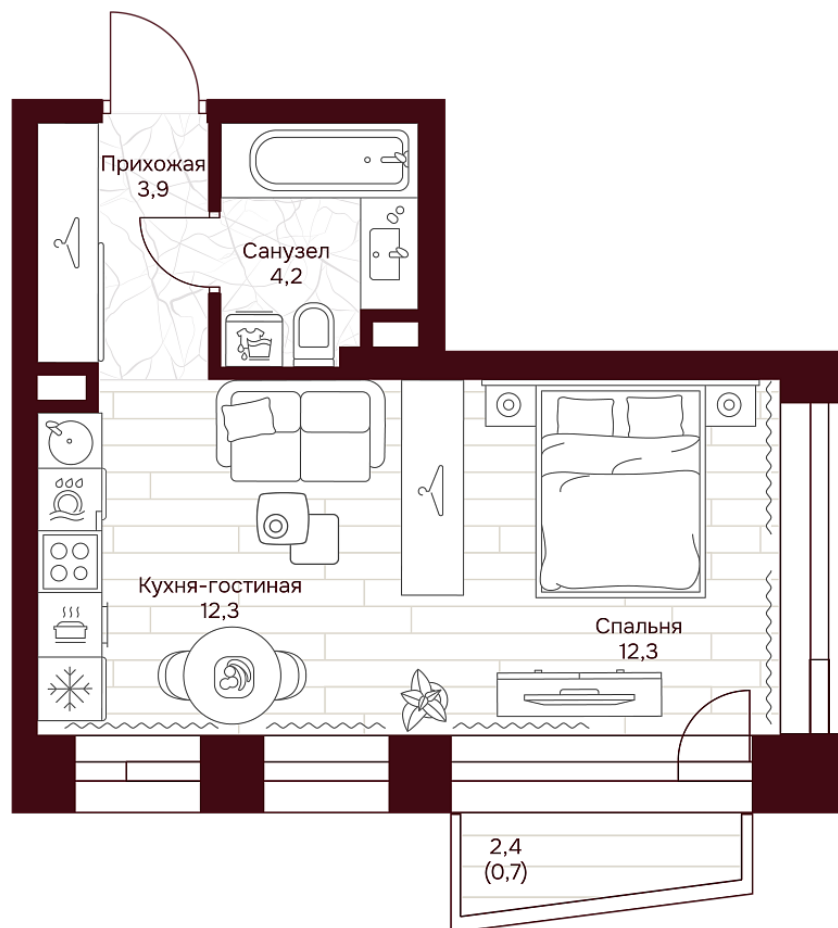

С МЕБЕЛЬЮ

С РАЗМЕРАМИ

КВАРТИРА №3.3.3

площадь ————— 33,4 м2

комнат ————— 1

корпус ————— 3

этаж ————— 3

32 772 080 ₽

981 200 ₽/м2

площадь балкона/террасы ————— 2.4 м2

отделка ————— Предчистовая

высота потолков ————— 3.25 м

Офис продаж

ул. Серпуховский вал, дом 7, Москва

Планировочные решения носят иллюстративный характер. Застройщик передаёт объект с планировкой, указанной в договоре участия в долевом строительстве. Любая перепланировка должна соответствовать требованиям государственных органов.

С МЕБЕЛЬЮ

С РАЗМЕРАМИ

КВАРТИРА №3.3.3

площадь ————— 33,4 м²

комнат ————— 1

корпус ————— 3

этаж ————— 3

32 772 080 ₽

981 200 ₽/м²

площадь балкона/террасы ————— 2.4 м²

отделка ————— Предчистовая

высота потолков ————— 3.25 м

Офис продаж

ул. Серпуховский вал, дом 7, Москва

Адрес объекта

ул. Серпуховский вал, дом 7, Москва