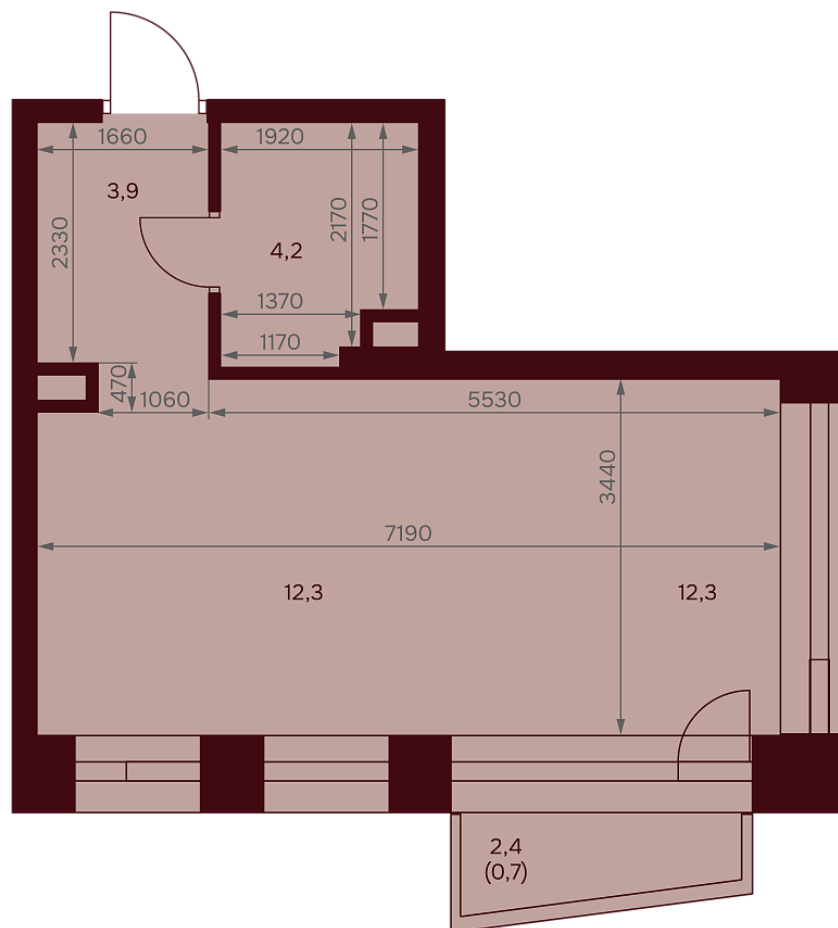

С МЕБЕЛЬЮ

С РАЗМЕРАМИ

КВАРТИРА №3.3.3

площадь _____ 33,4 м²

комнат _____ 1

корпус _____ 3

этаж _____ 3

35 548 854 Р 1 063 700 Р/м²

В ипотеку от 67 890 Р/мес. >

площадь балкона/террасы _____ 2.4 м²

отделка _____ Чистовая

высота потолков _____ 3.25 м

Офис продаж

1-й переулок Тружеников, 14/1, Москва

Адрес объекта

ул. Серпуховский вал, дом 7, Москва

Планировочные решения носят иллюстративный характер. Застройщик передаёт объект с планировкой, указанной в договоре участия в долевом строительстве. Любая перепланировка должна соответствовать требованиям государственных органов.

ул. Серпуховский вал

2-я Рощинская ул.