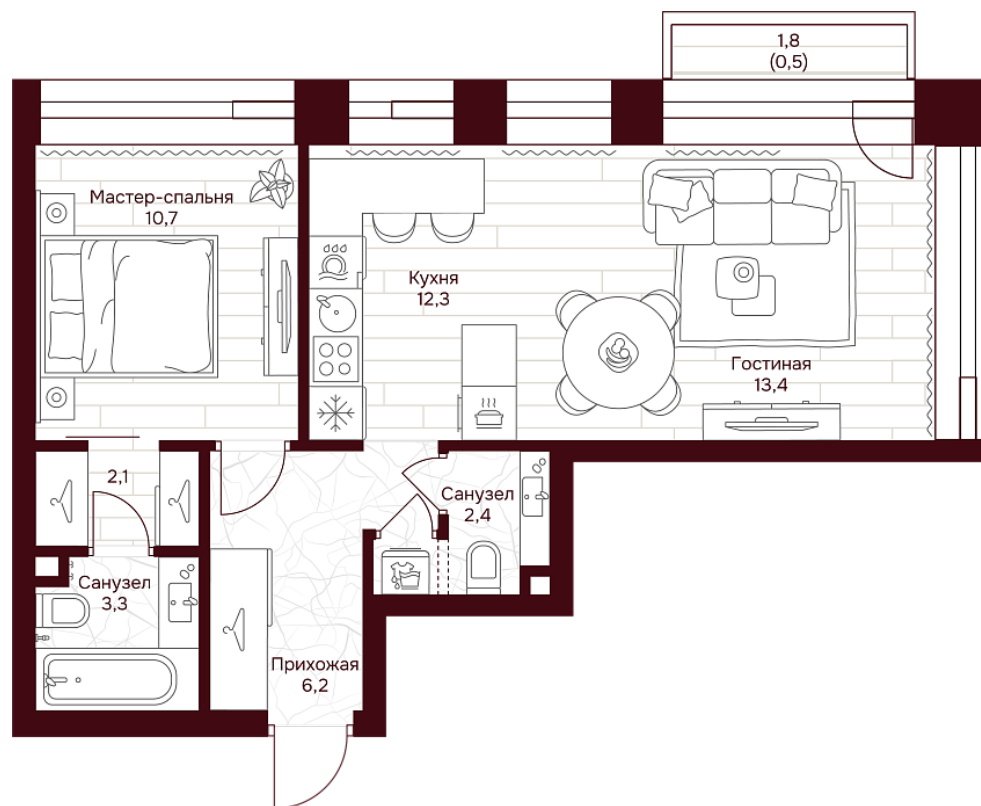

С МЕБЕЛЬЮ

С РАЗМЕРАМИ

КВАРТИРА №3.4.1

площадь _____ 50,9 м²

комнат _____ 1

корпус _____ 3

этаж _____ 4

44 847 576 ₺ 880 400 ₺/м²

В ипотеку от 67 890 ₺/мес. >

площадь балкона/террасы _____ 1,8 м²

отделка _____ Чистовая

высота потолков _____ 3,25 м

Офис продаж

1-й переулок Тружеников, 14/1, Москва

Адрес объекта

ул. Серпуховский вал, дом 7, Москва

С МЕБЕЛЬЮ

С РАЗМЕРАМИ

КВАРТИРА №3.4.1

площадь _____ 50,9 м²

комнат _____ 1

корпус _____ 3

этаж _____ 4

44 847 576 ₪ 880 400 ₪/м²