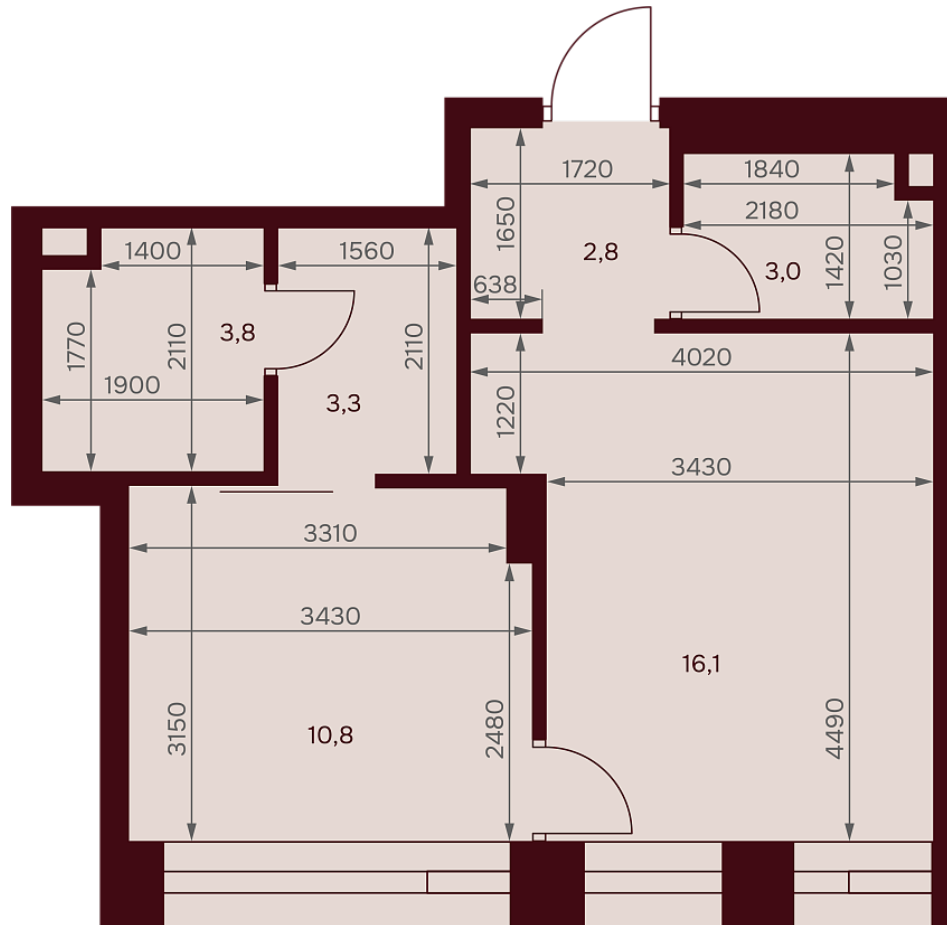

С МЕБЕЛЬЮ

С РАЗМЕРАМИ

КВАРТИРА №3.5.4

площадь _____ 39,8 м²

комнат _____ 1

корпус _____ 3

этаж _____ 5

35 099 620 Р 881 900 Р/м²

ул. Серпуховский вал

2-я Рощинская ул.

С МЕБЕЛЬЮ

С РАЗМЕРАМИ

КВАРТИРА №3.5.4

площадь _____ 39,8 м²

комнат _____ 1

корпус _____ 3

этаж _____ 5

35 099 620 Р 881 900 Р/м²

В ипотеку от 67 890 Р/мес. >

площадь балкона/террасы _____ 0 м²

отделка _____ Чистовая

высота потолков _____ 3.25 м

Офис продаж

1-й переулок Тружеников, 14/1, Москва

Адрес объекта

ул. Серпуховский вал, дом 7, Москва

Планировочные решения носят иллюстративный характер. Застройщик передаёт объект с планировкой, указанной в договоре участия в долевом строительстве. Любая перепланировка должна соответствовать требованиям государственных органов.