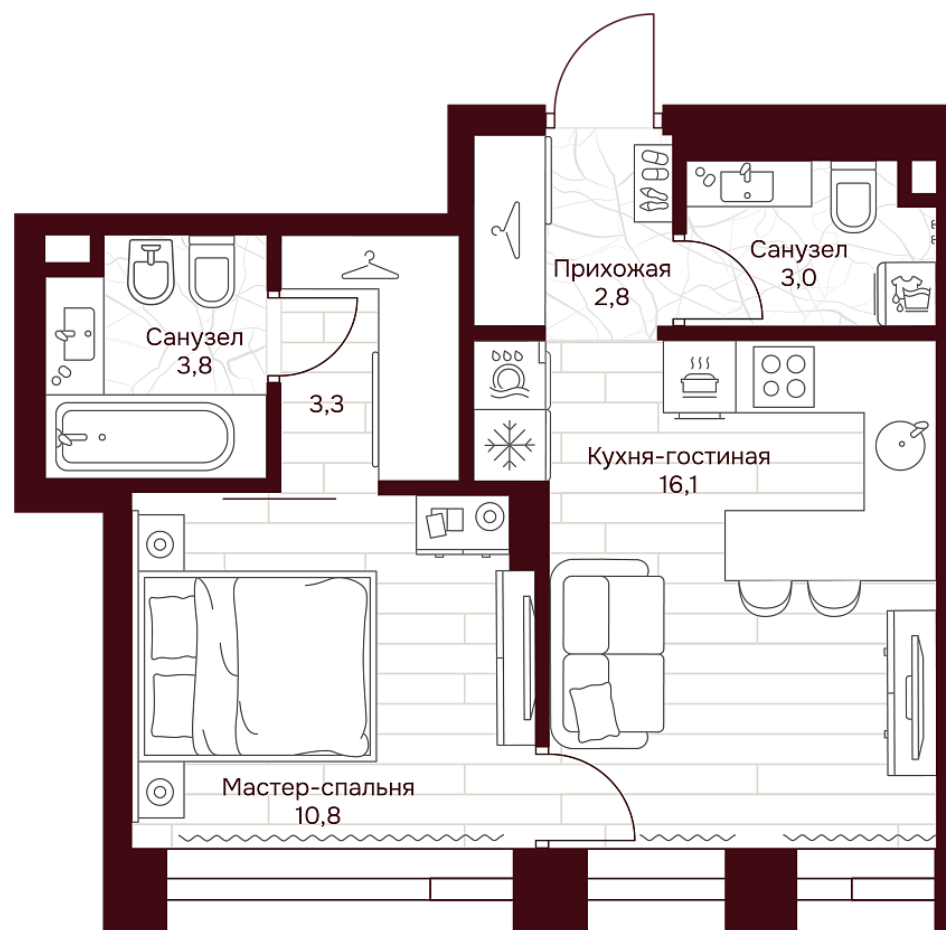

С МЕБЕЛЬЮ

С РАЗМЕРАМИ

КВАРТИРА №3.5.4

площадь _____ 39,8 м²

комнат _____ 1

корпус _____ 3

этаж _____ 5

35 099 620 Р 881 900 Р/м²

В ипотеку от 67 890 Р/мес. ➤

площадь балкона/террасы _____ 0 м²

отделка _____ Чистовая

высота потолков _____ 3.25 м

Офис продаж

1-й переулок Тружеников, 14/1, Москва

Адрес объекта

ул. Серпуховский вал, дом 7, Москва

ул. Серпуховский вал

2-я Рощинская ул.

С МЕБЕЛЬЮ

С РАЗМЕРАМИ

КВАРТИРА №3.5.4

площадь _____ 39,8 м²

комнат _____ 1

корпус _____ 3