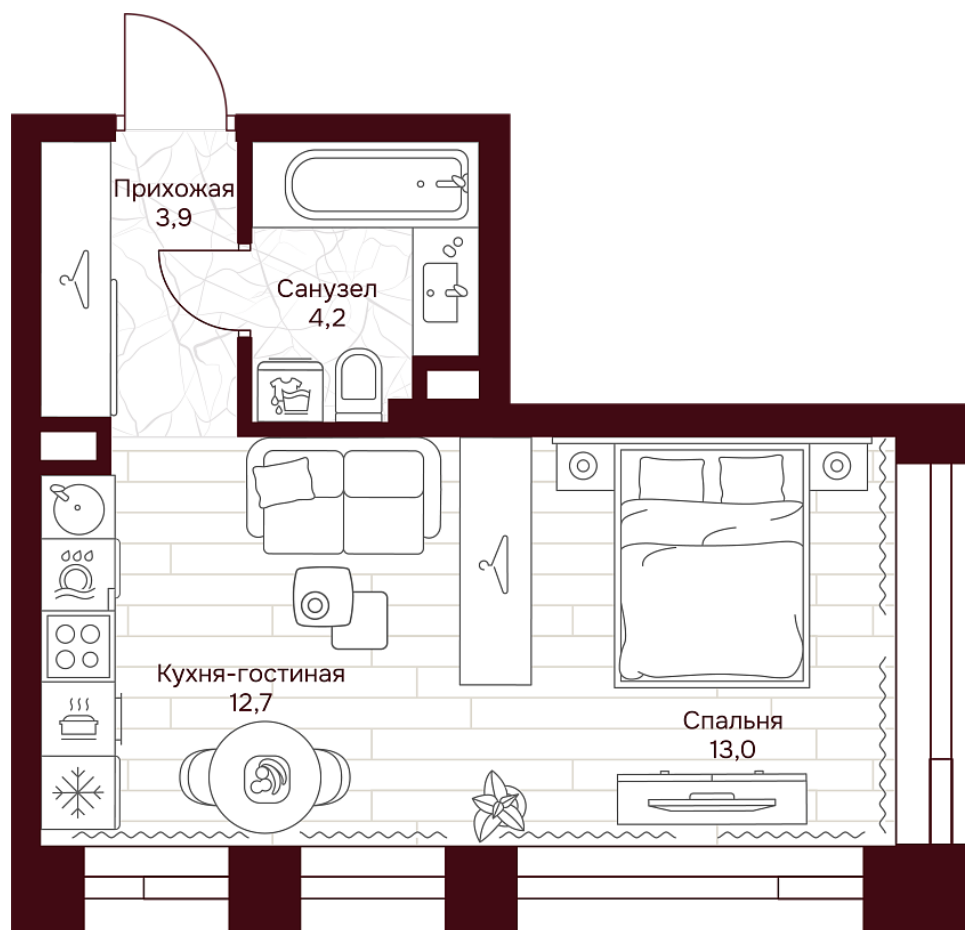

С МЕБЕЛЬЮ

С РАЗМЕРАМИ

КВАРТИРА №3.6.3

площадь _____ 33,8 м²

комнат _____ 1

корпус _____ 3

этаж _____ 6

31 194 020 Р 922 900 Р/м²

В ипотеку от 67 890 Р/мес. >

площадь балкона/террасы _____ 0 м²

отделка _____ Чистовая

высота потолков _____ 3.25 м

Офис продаж

1-й переулок Тружеников, 14/1, Москва

Адрес объекта

ул. Серпуховский вал, дом 7, Москва