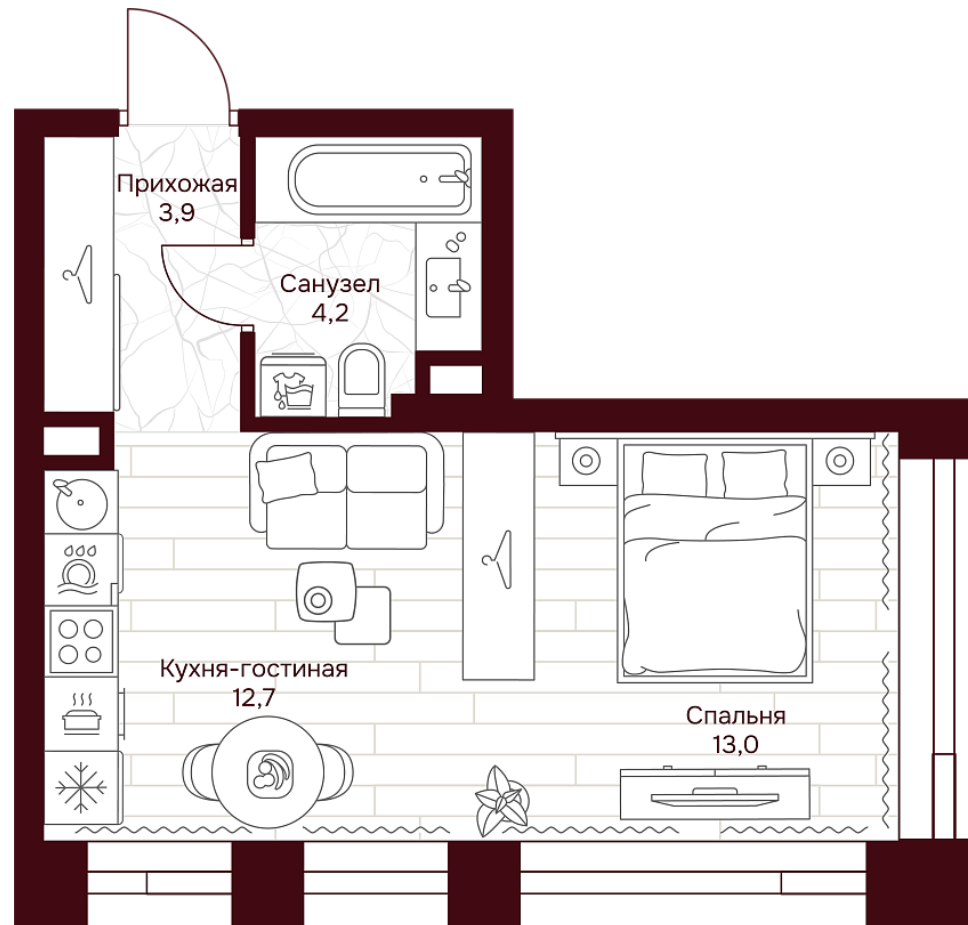

С МЕБЕЛЬЮ

С РАЗМЕРАМИ

КВАРТИРА №3.6.3

площадь _____ 33,8 м²

комнат _____ 1

корпус _____ 3

этаж _____ 6

31 194 020 Р 922 900 Р/м²

В ипотеку от 67 890 Р/мес. >

площадь балкона/террасы _____ 0 м²

отделка _____ Чистовая

высота потолков _____ 3.25 м

Офис продаж

1-й переулок Тружеников, 14/1, Москва

Адрес объекта

ул. Серпуховский вал, дом 7, Москва

Планировочные решения носят иллюстративный характер. Застройщик передаёт объект с планировкой, указанной в договоре участия в долевом строительстве. Любая перепланировка должна соответствовать требованиям государственных органов.