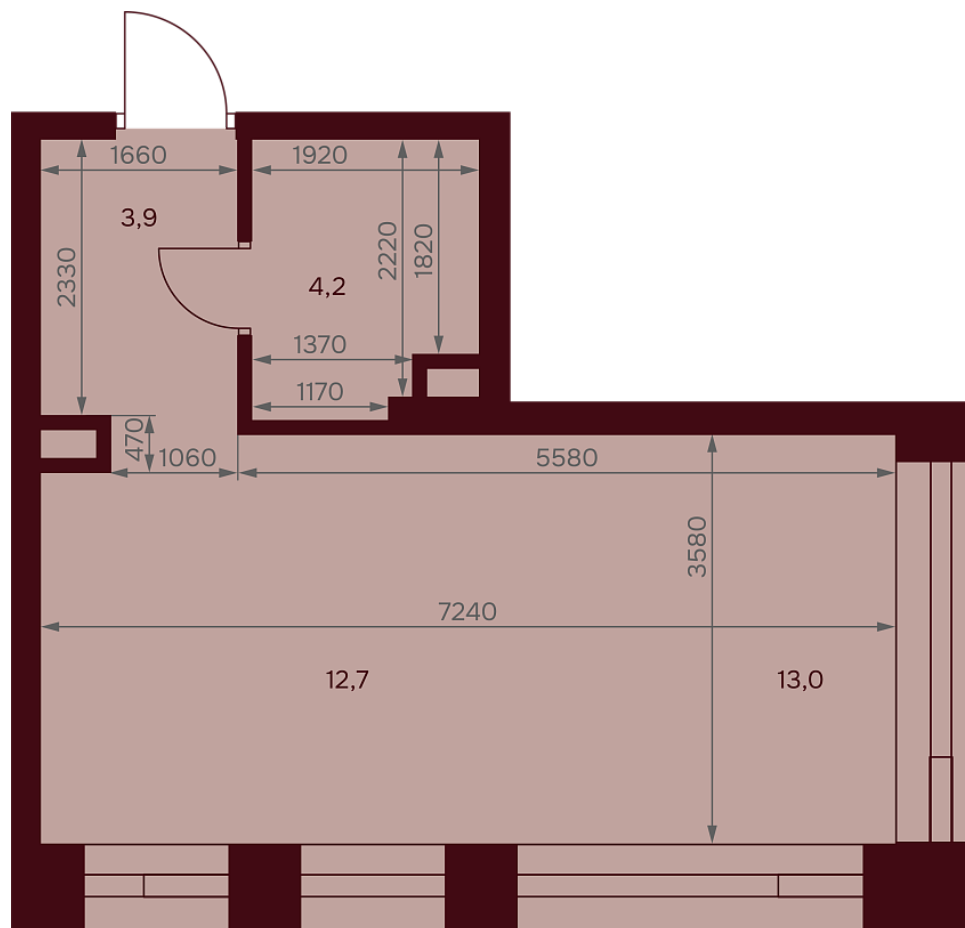

С МЕБЕЛЬЮ

С РАЗМЕРАМИ

КВАРТИРА №3.6.3

площадь _____ 33,8 м²

комнат _____ 1

корпус _____ 3

этаж _____ 6

31 194 020 Р 922 900 Р/м²

В ипотеку от 67 890 Р/мес. >

площадь балкона/террасы _____ 0 м²

отделка _____ Чистовая

высота потолков _____ 3.25 м

Офис продаж

1-й переулоч Тружеников, 14/1, Москва

Адрес объекта

ул. Серпуховский вал, дом 7, Москва

Планировочные решения носят иллюстративный характер. Застройщик передаёт объект с планировкой, указанной в договоре участия в долевом строительстве. Любая перепланировка должна соответствовать требованиям государственных органов.

ул. Серпуховский вал

2-я Рощинская ул.