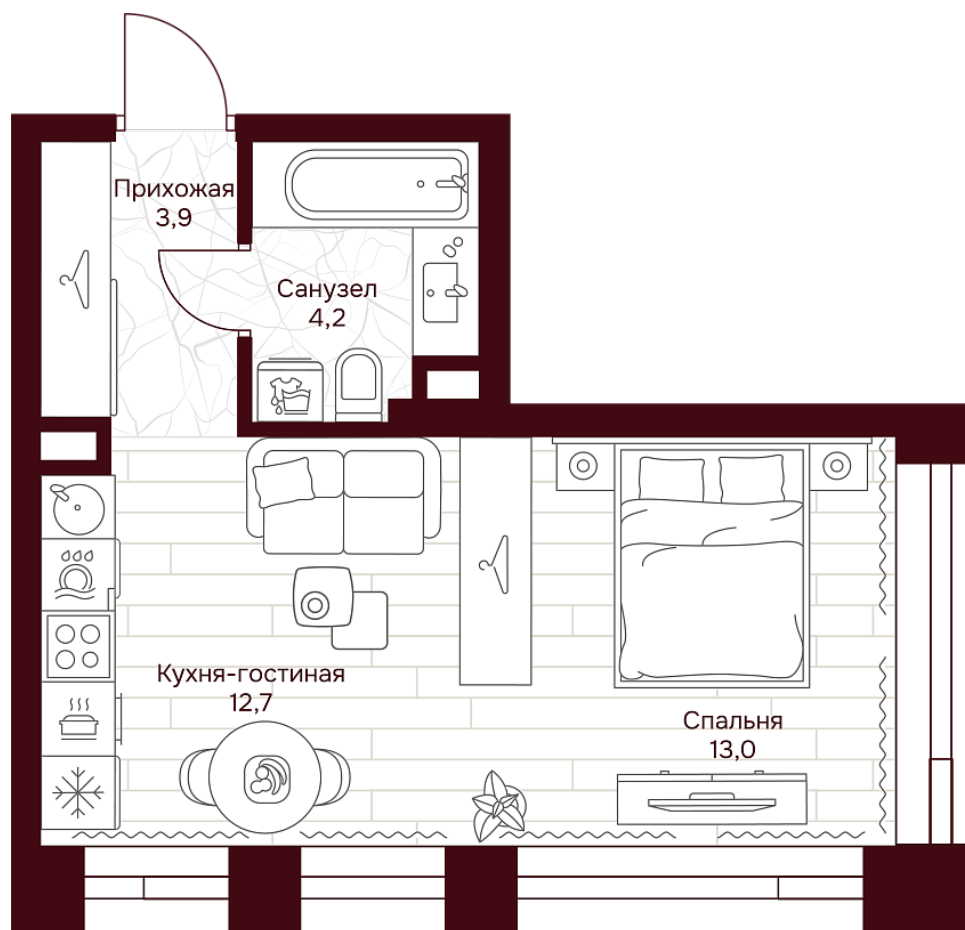

С МЕБЕЛЬЮ

С РАЗМЕРАМИ

КВАРТИРА №3.6.3

площадь ————— 33,8 м²

комнат ————— 1

корпус ————— 3

этаж ————— 6

34 722 740 ₽

1 027 300 ₽/м²

отделка ————— Предчистовая

высота потолков ————— 3.25 м

Офис продаж

ул. Серпуховский вал, дом 7, Москва

Планировочные решения носят иллюстративный характер. Застройщик передаёт объект с планировкой, указанной в договоре участия в долевом строительстве. Любая перепланировка должна соответствовать требованиям государственных органов.

С МЕБЕЛЬЮ

С РАЗМЕРАМИ

КВАРТИРА №3.6.3

площадь ————— 33,8 м²

комнат ————— 1

корпус ————— 3

этаж ————— 6

34 722 740 Р

1 027 300 Р/м²

отделка ————— Предчистовая

высота потолков ————— 3.25 м

Офис продаж

ул. Серпуховский вал, дом 7, Москва

Адрес объекта

ул. Серпуховский вал, дом 7, Москва

Планировочные решения носят иллюстративный характер. Застройщик передаёт объект с планировкой, указанной в договоре участия в долевом строительстве. Любая перепланировка должна соответствовать требованиям государственных органов.