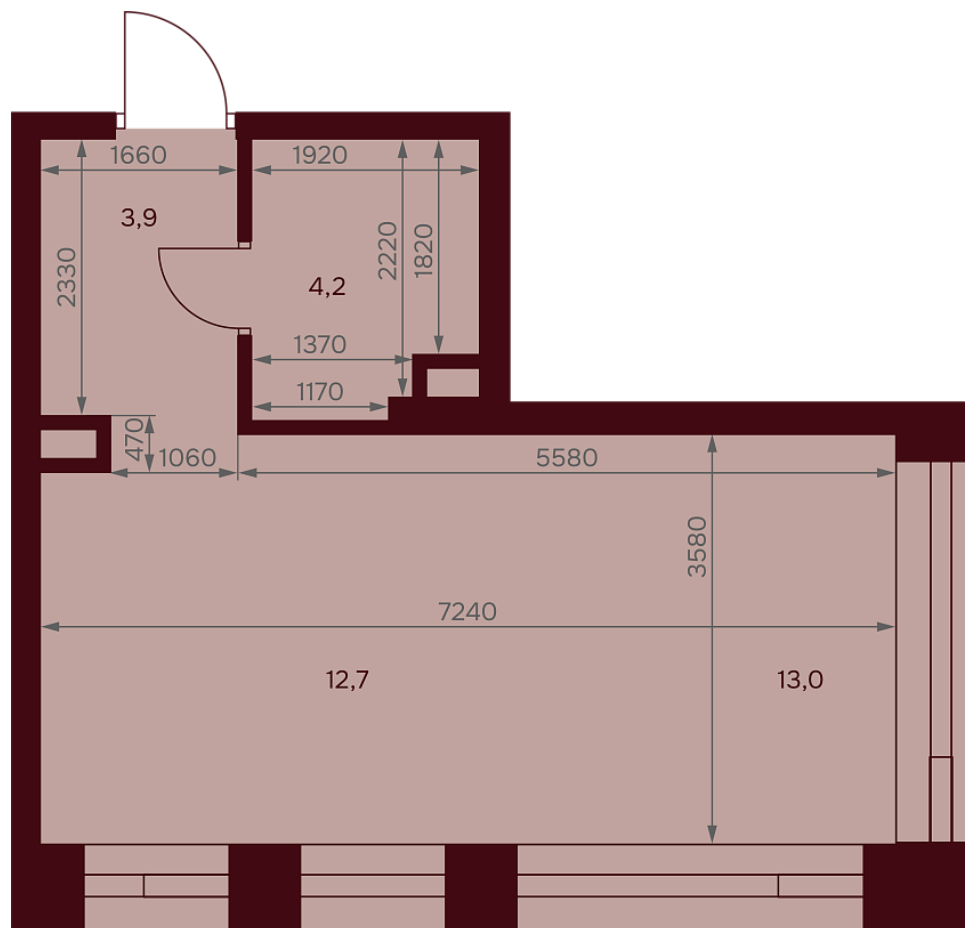

С МЕБЕЛЬЮ

С РАЗМЕРАМИ

КВАРТИРА №3.6.3

площадь _____ 33,8 м²

комнат _____ 1

корпус _____ 3

этаж _____ 6

35 419 020 ₽

1 047 900 ₽/м²

отделка _____ Предчистовая

высота потолков _____ 3.25 м

Офис продаж

ул. Серпуховский вал, дом 7, Москва

Планировочные решения носят иллюстративный характер. Застройщик передаёт объект с планировкой, указанной в договоре участия в долевом строительстве. Любая перепланировка должна соответствовать требованиям государственных органов.

С МЕБЕЛЬЮ

С РАЗМЕРАМИ

КВАРТИРА №3.6.3

площадь _____ 33,8 м²

комнат _____ 1

корпус _____ 3

этаж _____ 6

35 419 020 Р

1 047 900 Р/м²

отделка _____ Предчистовая

высота потолков _____ 3.25 м

Офис продаж

ул. Серпуховский вал, дом 7, Москва

Адрес объекта

ул. Серпуховский вал, дом 7, Москва

Планировочные решения носят иллюстративный характер. Застройщик передаёт объект с планировкой, указанной в договоре участия в долевом строительстве. Любая перепланировка должна соответствовать требованиям государственных органов.