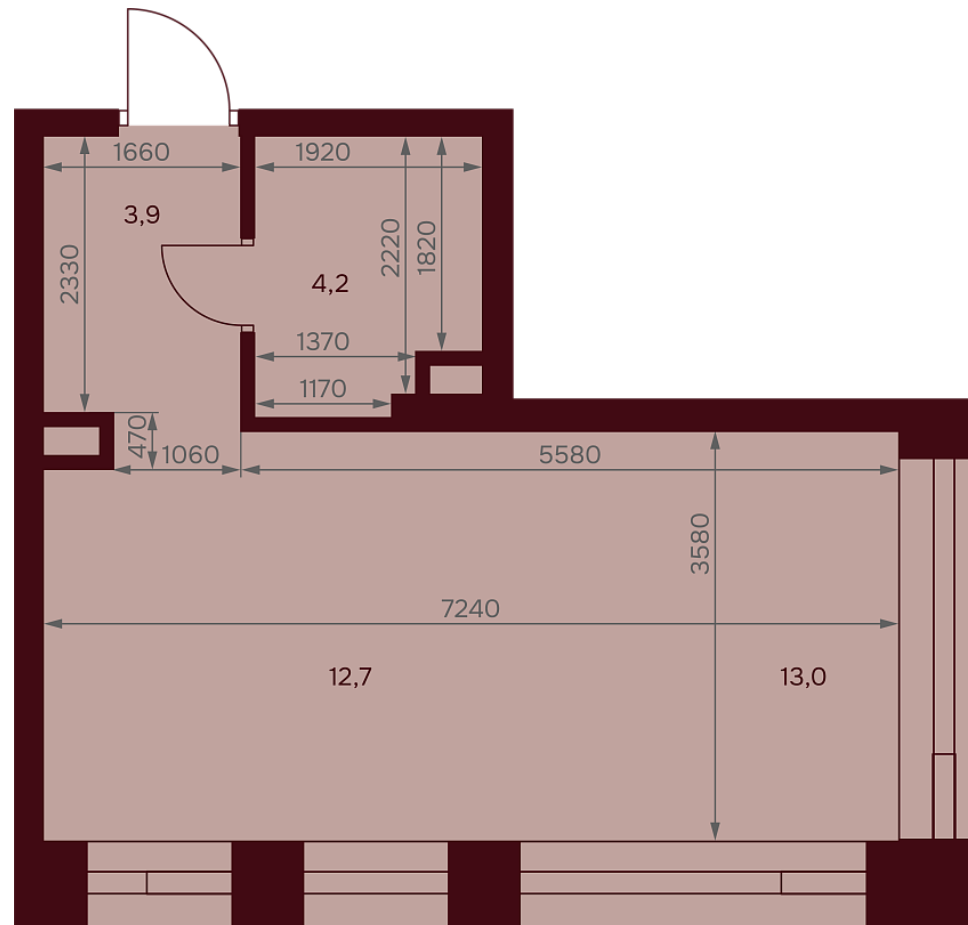

С МЕБЕЛЬЮ

С РАЗМЕРАМИ

КВАРТИРА №3.6.3

площадь ————— 33,8 м²

комнат ————— 1

корпус ————— 3

этаж ————— 6

37 017 760

площадь балкона/terrassy	0 м2
отделка	Чистовая
высота потолков	3.25 м

Офис продаж

1-й переулок Тружеников, 14/1, Москва

Адрес объекта

ул. Серпуховский вал, дом 7, Москва

Планировочные решения носят иллюстративный характер. Застройщик передаёт объект с планировкой, указанной в договоре участия в долевом строительстве. Любая перепланировка должна соответствовать требованиям государственных органов.