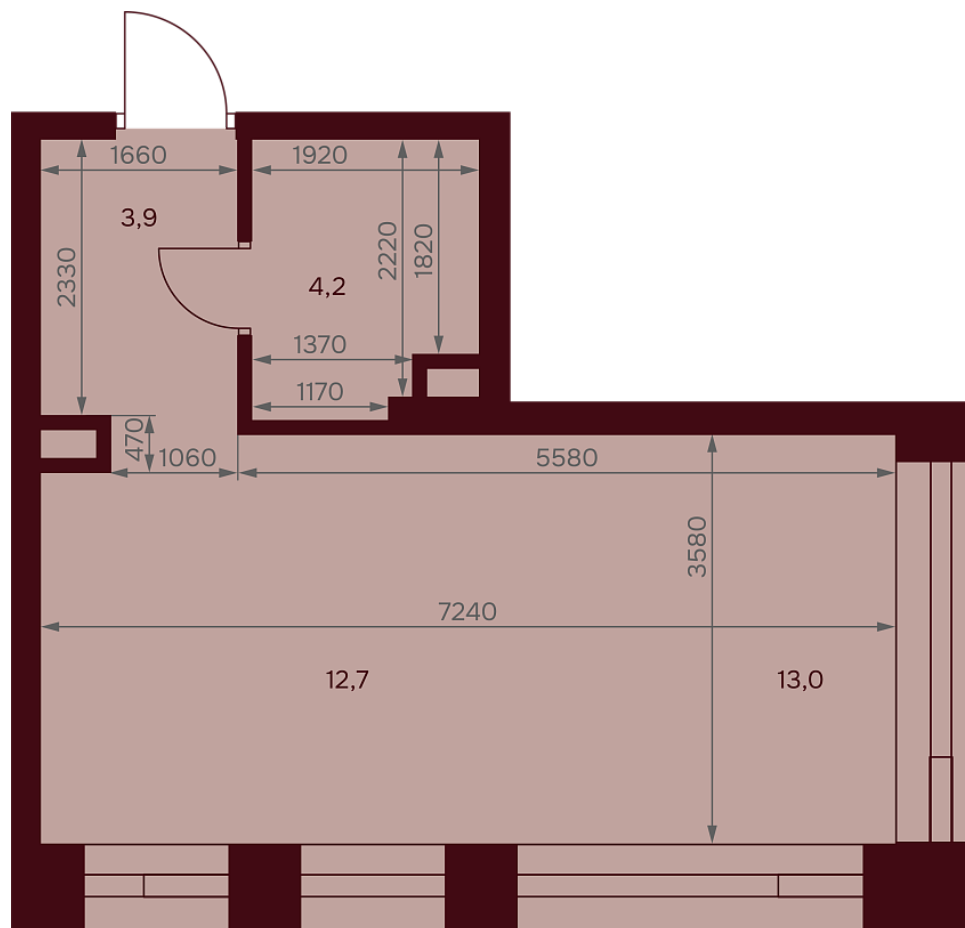

С МЕБЕЛЬЮ

С РАЗМЕРАМИ

КВАРТИРА №3.6.3

площадь _____ 33,8 м²

комнат _____ 1

корпус _____ 3

этаж _____ 6

31 194 020 Р 922 900 Р/м²

В ипотеку от 67 890 Р/мес. >

площадь балкона/террасы _____ 0 м²

отделка _____ Чистовая

высота потолков _____ 3.25 м

Офис продаж

1-й переулок Тружеников, 14/1, Москва

Адрес объекта

ул. Серпуховский вал, дом 7, Москва

Планировочные решения носят иллюстративный характер. Застройщик передаёт объект с планировкой, указанной в договоре участия в долевом строительстве. Любая перепланировка должна соответствовать требованиям государственных органов.

ул. Серпуховский вал

2-я Рощинская ул.