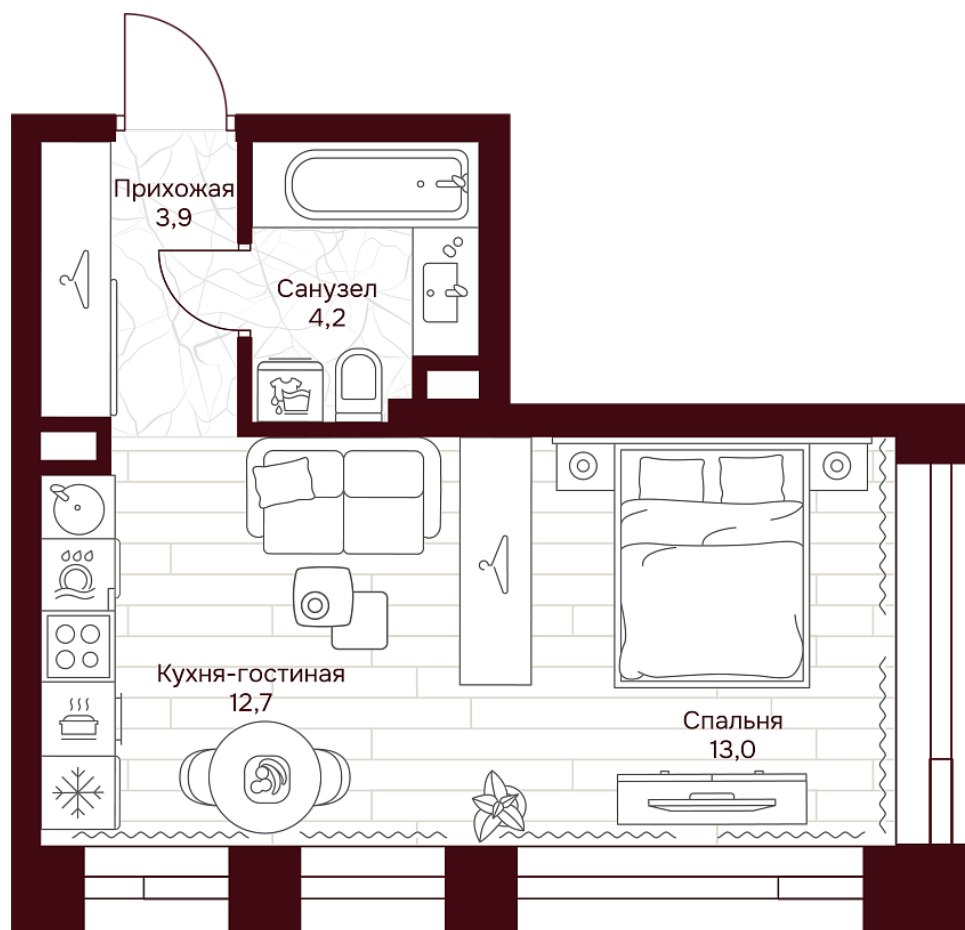

С МЕБЕЛЬЮ

С РАЗМЕРАМИ

КВАРТИРА №3.6.3

площадь ————— 33,8 м²

комнат ————— 1

корпус ————— 3

этаж ————— 6

37 017 760

1 095 200 ₽/м²

₽

В ипотеку от 67 890 ₽/мес. >

площадь балкона/террасы ————— 0 м²

отделка ————— Чистовая

высота потолков ————— 3.25 м

Офис продаж

ул. Серпуховский вал, дом 7, Москва

С МЕБЕЛЬЮ

С РАЗМЕРАМИ

КВАРТИРА №3.6.3

площадь	33,8 м2
комнат	1
корпус	3
этаж	6

37 017 760

1 095 200 ₽/м2

₽

В ипотеку от 67 890 ₽/мес. >