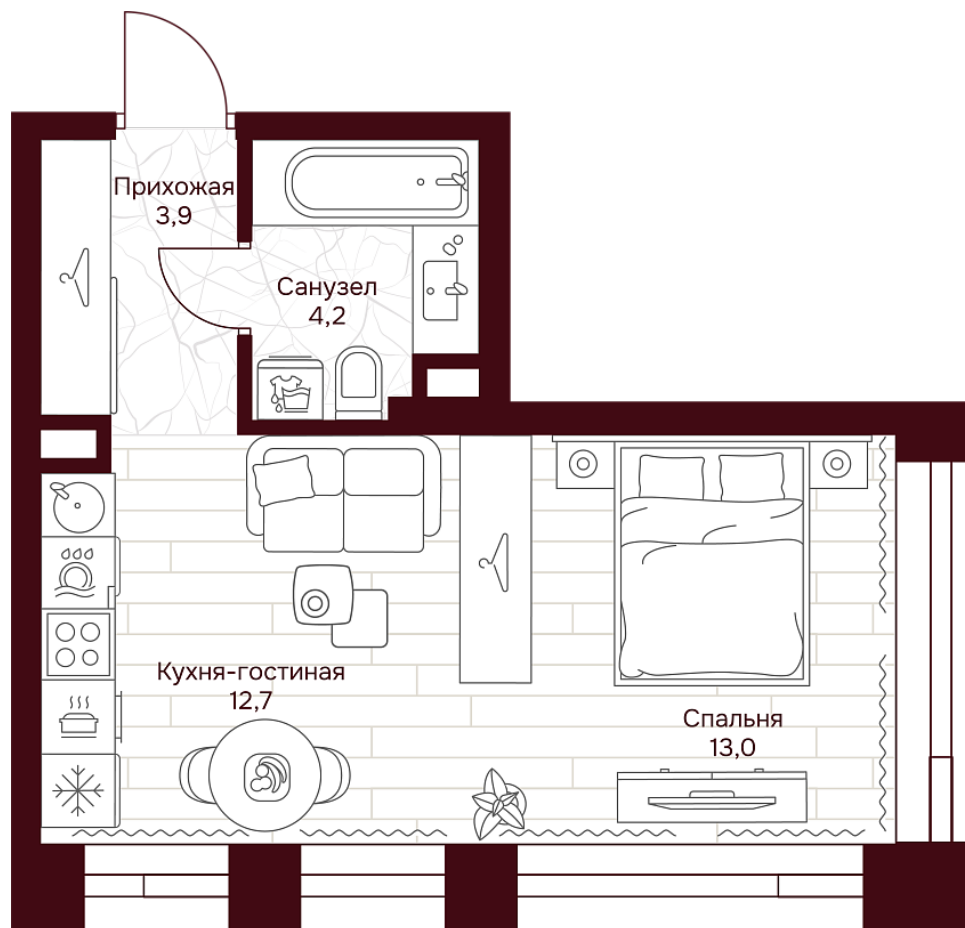

С МЕБЕЛЬЮ

С РАЗМЕРАМИ

КВАРТИРА №3.6.3

площадь _____ 33,8 м²

комнат _____ 1

корпус _____ 3

этаж _____ 6

35 419 020 ₽

1 047 900 ₽/м²

отделка _____ Предчистовая

высота потолков _____ 3.25 м

Офис продаж

ул. Серпуховский вал, дом 7, Москва

Планировочные решения носят иллюстративный характер. Застройщик передаёт объект с планировкой, указанной в договоре участия в долевом строительстве. Любая перепланировка должна соответствовать требованиям государственных органов.

С МЕБЕЛЬЮ

С РАЗМЕРАМИ

КВАРТИРА №3.6.3

площадь _____ 33,8 м²

комнат _____ 1

корпус _____ 3

этаж _____ 6

35 419 020 Р

1 047 900 Р/м²

отделка _____ Предчистовая

высота потолков _____ 3.25 м

Офис продаж

ул. Серпуховский вал, дом 7, Москва

Адрес объекта

ул. Серпуховский вал, дом 7, Москва

Планировочные решения носят иллюстративный характер. Застройщик передаёт объект с планировкой, указанной в договоре участия в долевом строительстве. Любая перепланировка должна соответствовать требованиям государственных органов.