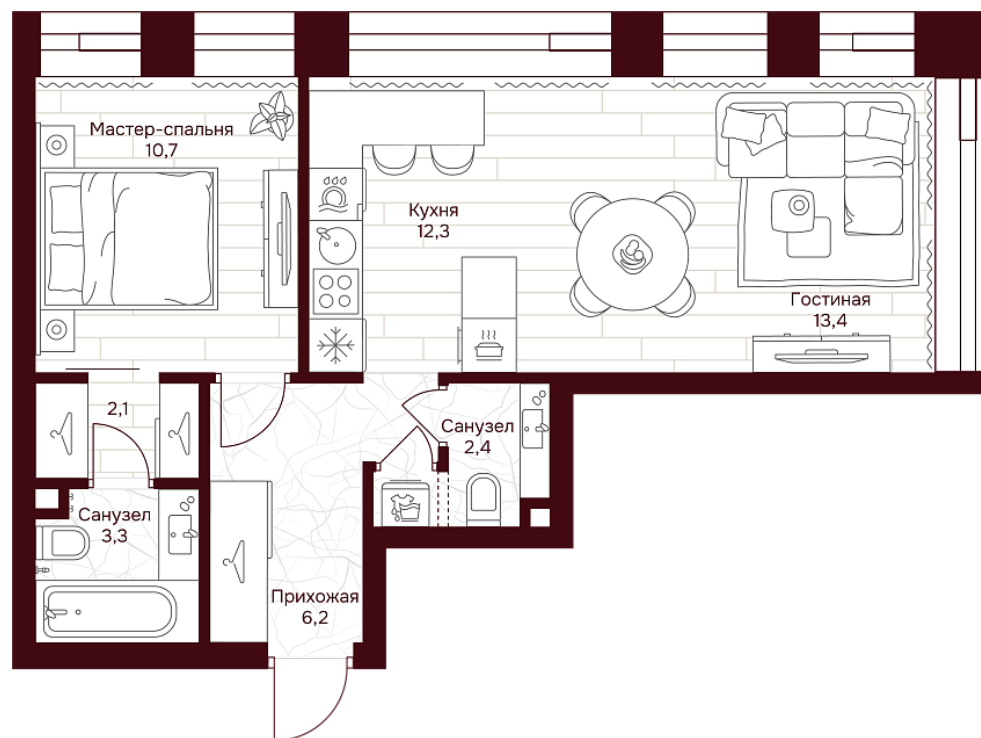

В ипотеку от 67 890 Р/мес. >

площадь балкона/террасы _____ 0 м²

отделка _____ Чистовая

высота потолков _____ 3.25 м

Офис продаж

ул. Серпуховский вал, дом 7, Москва

Планировочные решения носят иллюстративный характер. Застройщик передаёт объект с планировкой, указанной в договоре участия в долевом строительстве. Любая перепланировка должна соответствовать требованиям государственных органов.

С МЕБЕЛЬЮ

С РАЗМЕРАМИ

КВАРТИРА №3.7.1

площадь _____ 50,4 м²

комнат _____ 1

корпус _____ 3

этаж _____ 7

53 832 240 ₹ 1 068 100 ₹/м²

В ипотеку от 67 890 ₹/мес. ↗

площадь балкона/террасы _____ 0 м²

отделка _____ Чистовая

высота потолков _____ 3.25 м

Офис продаж

1-й переулок Тружеников, 14/1, Москва

Адрес объекта

ул. Серпуховский вал, дом 7, Москва