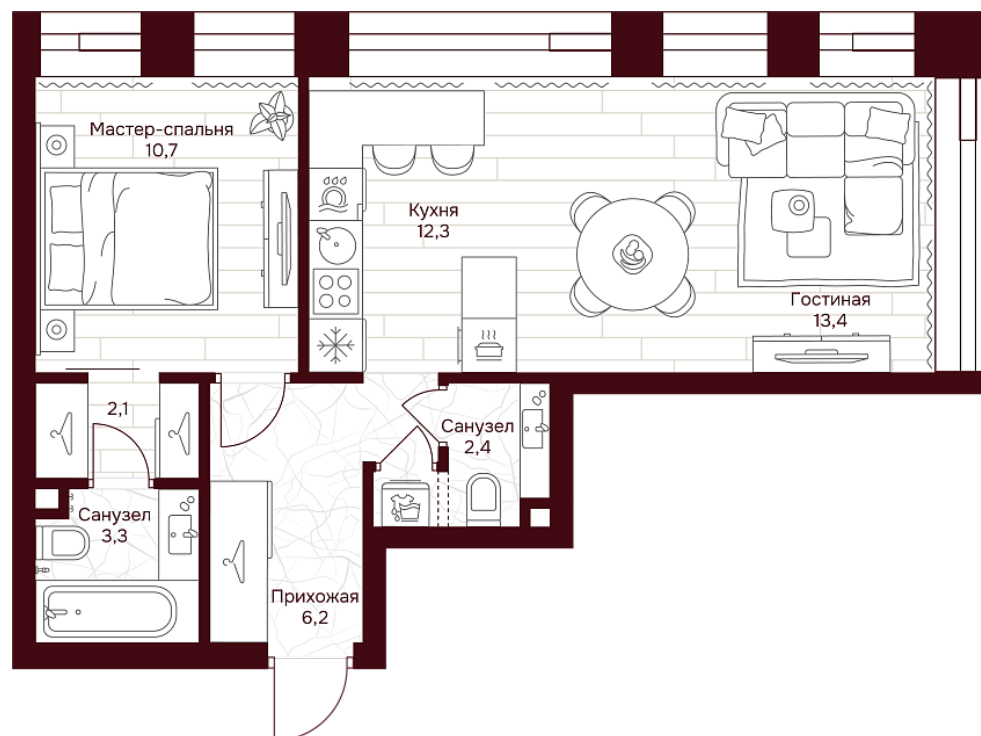

С МЕБЕЛЬЮ

С РАЗМЕРАМИ

КВАРТИРА №3.7.1

площадь _____ 50,4 м2

комнат _____ 1

корпус _____ 3

этаж _____ 7

49 729 680 ₽

986 700 ₽/м2

отделка _____ Предчистовая

высота потолков _____ 3.25 м

Офис продаж

ул. Серпуховский вал, дом 7, Москва

Планировочные решения носят иллюстративный характер. Застройщик передаёт объект с планировкой, указанной в договоре участия в долевом строительстве. Любая перепланировка должна соответствовать требованиям государственных органов.

986 700 ₽/м2

отделка _____ Предчистовая

высота потолков _____ 3.25 м

Офис продаж

ул. Серпуховский вал, дом 7, Москва

Адрес объекта

ул. Серпуховский вал, дом 7, Москва

Планировочные решения носят иллюстративный характер. Застройщик передаёт объект с планировкой, указанной в договоре участия в долевом строительстве. Любая перепланировка должна соответствовать требованиям государственных органов.