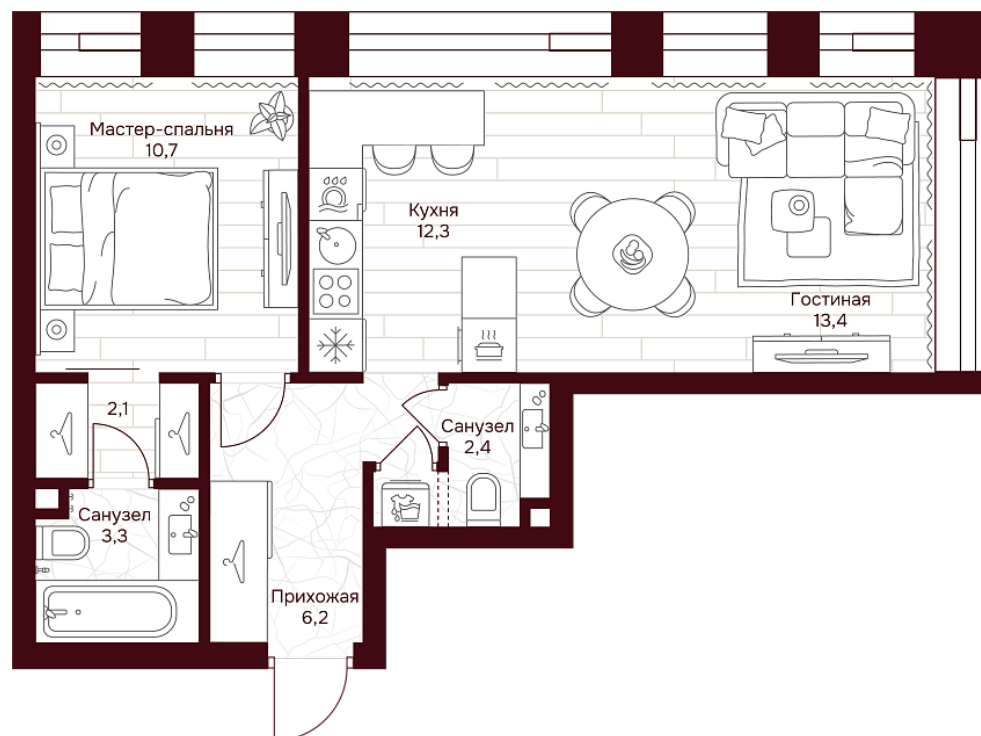

С МЕБЕЛЬЮ

С РАЗМЕРАМИ

КВАРТИРА №3.7.1

площадь _____ 50,4 м²

комнат _____ 1

корпус _____ 3

этаж _____ 7

45 722 880 Р 907 200 Р/м²

В ипотеку от 67 890 Р/мес. >

площадь балкона/террасы _____ 0 м²

отделка _____ Чистовая

высота потолков _____ 3.25 м

Офис продаж

1-й переулок Тружеников, 14/1, Москва

Адрес объекта

ул. Серпуховский вал, дом 7, Москва

Планировочные решения носят иллюстративный характер. Застройщик передаёт объект с планировкой, указанной в договоре участия в долевом строительстве. Любая перепланировка должна соответствовать требованиям государственных органов.