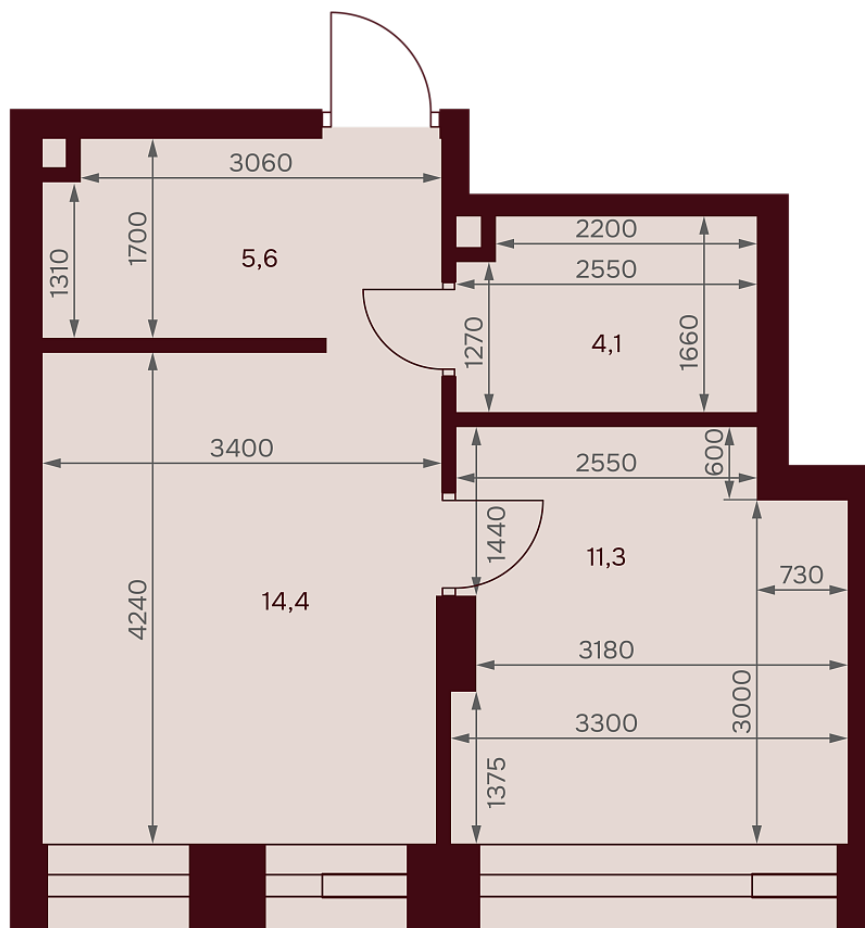

С МЕБЕЛЬЮ

С РАЗМЕРАМИ

КВАРТИРА №3.7.5

площадь _____ 35,4 м²

комнат _____ 1

корпус _____ 3

этаж _____ 7

32 164 440 Р 908 600 Р/м²

ул. Серпуховский вал

2-я Рощинская ул.

С МЕБЕЛЬЮ

С РАЗМЕРАМИ

КВАРТИРА №3.7.5

площадь _____ 35,4 м²

комнат _____ 1

корпус _____ 3

этаж _____ 7

32 164 440 Р 908 600 Р/м²

В ипотеку от 67 890 Р/мес. ➤

площадь балкона/террасы _____ 0 м²

отделка _____ Чистовая

высота потолков _____ 3.25 м

Офис продаж

1-й переулок Тружеников, 14/1, Москва

Адрес объекта

ул. Серпуховский вал, дом 7, Москва

Планировочные решения носят иллюстративный характер. Застройщик передаёт объект с планировкой, указанной в договоре участия в долевом строительстве. Любая перепланировка должна соответствовать требованиям государственных органов.