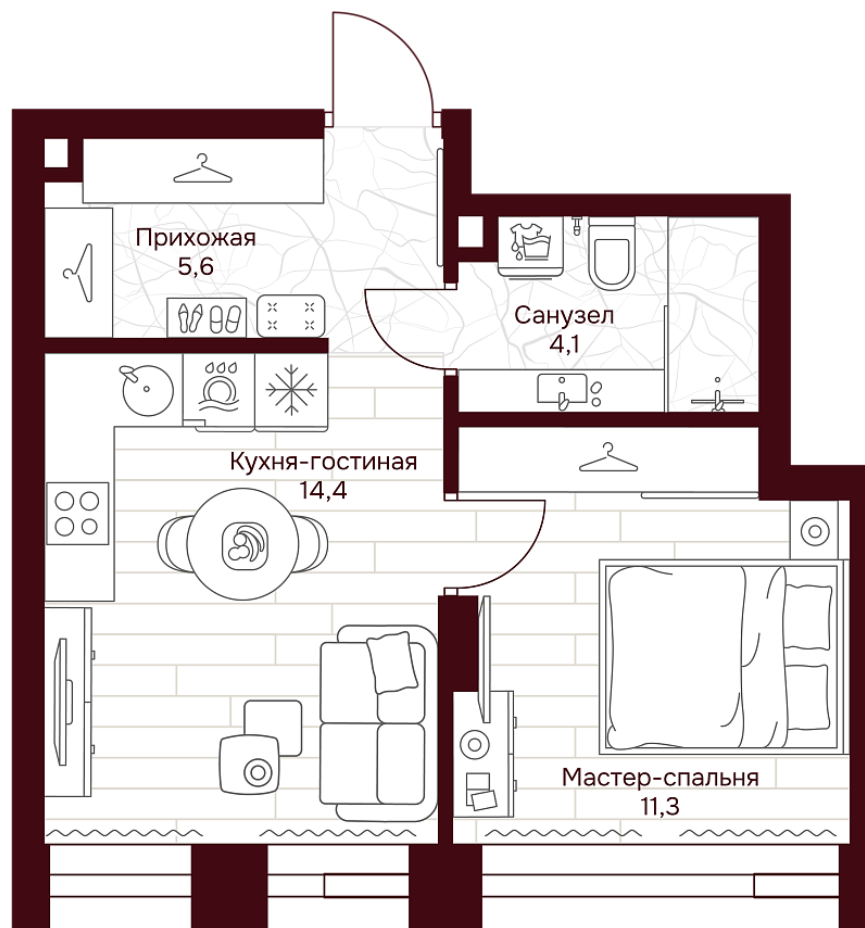

С МЕБЕЛЬЮ

С РАЗМЕРАМИ

КВАРТИРА №3.7.5

площадь _____ 35,4 м²

комнат _____ 1

корпус _____ 3

этаж _____ 7

32 164 440 Р 908 600 Р/м²

В ипотеку от 67 890 Р/мес. >

площадь балкона/террасы _____ 0 м²

отделка _____ Чистовая

высота потолков _____ 3.25 м

Офис продаж

1-й переулок Тружеников, 14/1, Москва

Адрес объекта

ул. Серпуховский вал, дом 7, Москва

Планировочные решения носят иллюстративный характер. Застройщик передаёт объект с планировкой, указанной в договоре участия в долевом строительстве. Любая перепланировка должна соответствовать требованиям государственных органов.

ул. Серпуховский вал

2-я Рощинская ул.