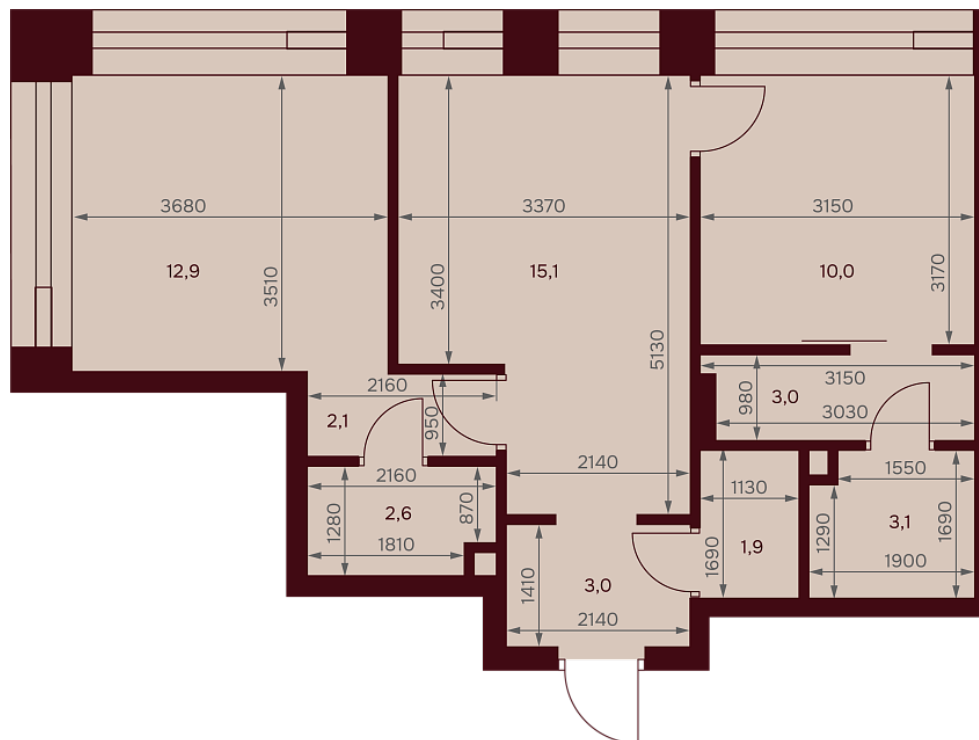

С МЕБЕЛЬЮ

С РАЗМЕРАМИ

КВАРТИРА №3.7.7

площадь _____ 53,7 м²

комнат _____ 2

корпус _____ 3

этаж _____ 7

59 929 200 ₹ 1 116 000 ₹/м²

В ипотеку от 67 890 ₹/мес. >

площадь балкона/террасы _____ 0 м²

отделка _____ Чистовая

высота потолков _____ 3.25 м

Офис продаж

ул. Серпуховский вал, дом 7, Москва

Планировочные решения носят иллюстративный характер. Застройщик передаёт объект с планировкой, указанной в договоре участия в долевом строительстве. Любая перепланировка должна соответствовать требованиям государственных органов.

В ипотеку от 67 890 ₹/мес. ↗

площадь балкона/террасы _____ 0 м²

отделка _____ Чистовая

высота потолков _____ 3.25 м

Офис продаж

1-й переулок Тружеников, 14/1, Москва

Адрес объекта

ул. Серпуховский вал, дом 7, Москва