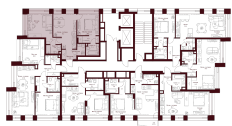

С МЕБЕЛЬЮ

С РАЗМЕРАМИ

КВАРТИРА №3.7.7

площадь _____ 53,7 м²

комнат _____ 2

корпус _____ 3

этаж _____ 7

59 929 200 ₹ 1 116 000 ₹/м²

В ипотеку от 67 890 ₹/мес. >

площадь балкона/террасы _____ 0 м²

отделка _____ Чистовая

высота потолков _____ 3.25 м

Офис продаж

ул. Серпуховский вал, дом 7, Москва

Планировочные решения носят иллюстративный характер. Застройщик передаёт объект с планировкой, указанной в договоре участия в долевом строительстве. Любая перепланировка должна соответствовать требованиям государственных органов.