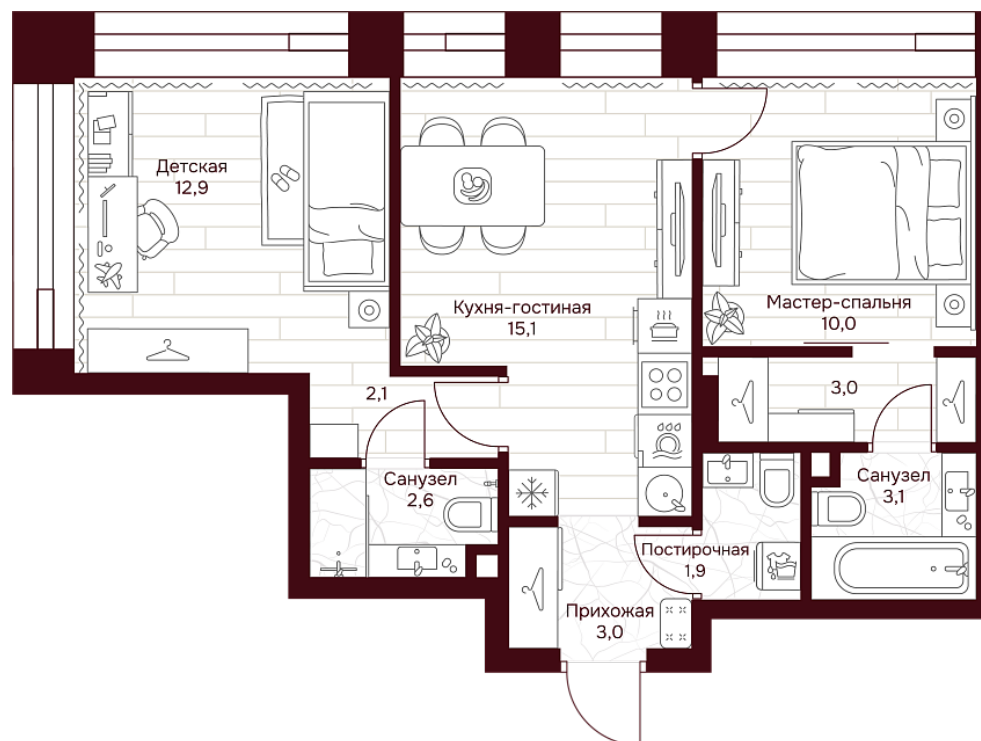

С МЕБЕЛЬЮ

С РАЗМЕРАМИ

КВАРТИРА №3.7.7

площадь _____ 53,7 м²

комнат _____ 2

корпус _____ 3

этаж _____ 7

59 929 200 ₹ 1 116 000 ₹/м²

В ипотеку от 67 890 ₹/мес. >

площадь балкона/террасы _____ 0 м²

отделка _____ Чистовая

высота потолков _____ 3.25 м

Офис продаж

ул. Серпуховский вал, дом 7, Москва

Планировочные решения носят иллюстративный характер. Застройщик передаёт объект с планировкой, указанной в договоре участия в долевом строительстве. Любая перепланировка должна соответствовать требованиям государственных органов.

В ипотеку от 67 890 ₹/мес. ↗

площадь балкона/террасы _____ 0 м²

отделка _____ Чистовая

высота потолков _____ 3.25 м

Офис продаж

1-й переулок Тружеников, 14/1, Москва

Адрес объекта

ул. Серпуховский вал, дом 7, Москва